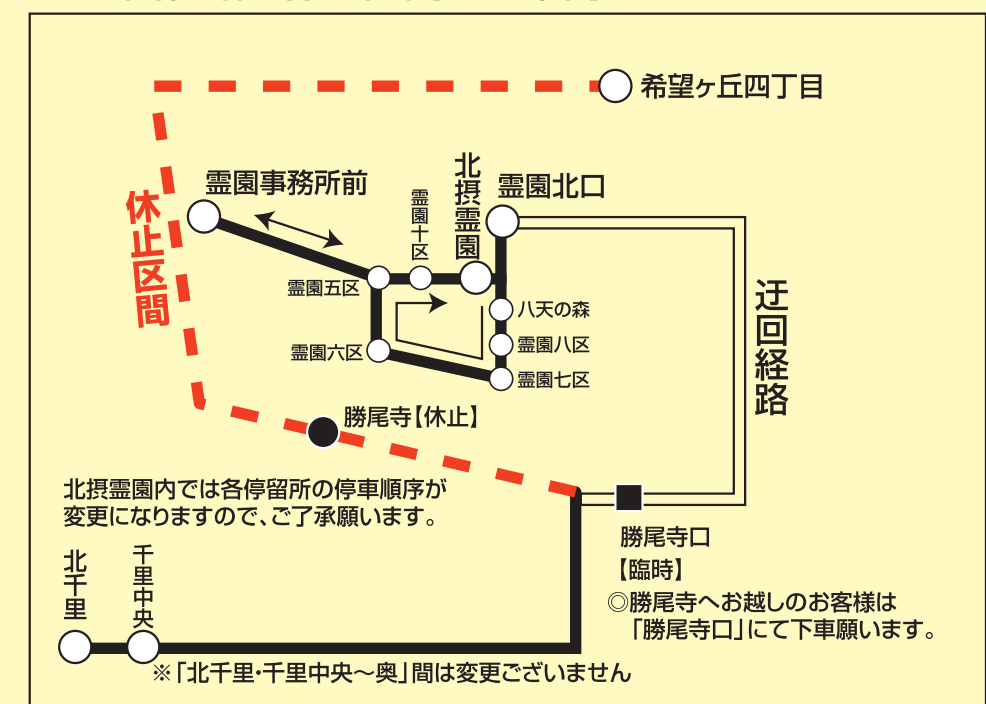

年末年始の運行について

いつも阪急バスをご利用いただきましてありがとうございます。
本年も年末年始の間、全路線を **土休日(日祝日)ダイヤ** で運行します。

実施期間

2017年12月29日(金)～2018年1月3日(水)

29 系統[北千里・千里中央～勝尾寺・北摂霊園～希望ヶ丘四丁目]をご利用のお客様へ

なお、上記の運行便につきましては、迂回運転を行いますので、
ご不便をお掛けしますが、ご了承の程お願い申し上げます。

- 勝尾寺・北摂霊園ゆきの1月1日(祝)～3日(水)間の運行は勝尾寺付近の参詣車両により渋滞し、通行困難となりますので右図の通り迂回運転します。
- 勝尾寺へご参詣のお客様は 臨時停留所「勝尾寺口」で下車の上、徒歩(約1.6Km)にてご参詣下さいませようお願い申し上げます。
- 上記迂回運転の為、
  勝尾寺～希望ヶ丘四丁目間は運休します。

迂回及び運休期間 **2018年1月1日(祝)～3日(水)**

■ 迂回経路と休止区間のご案内

■ お問い合わせ先 豊能営業所 072-739-2002