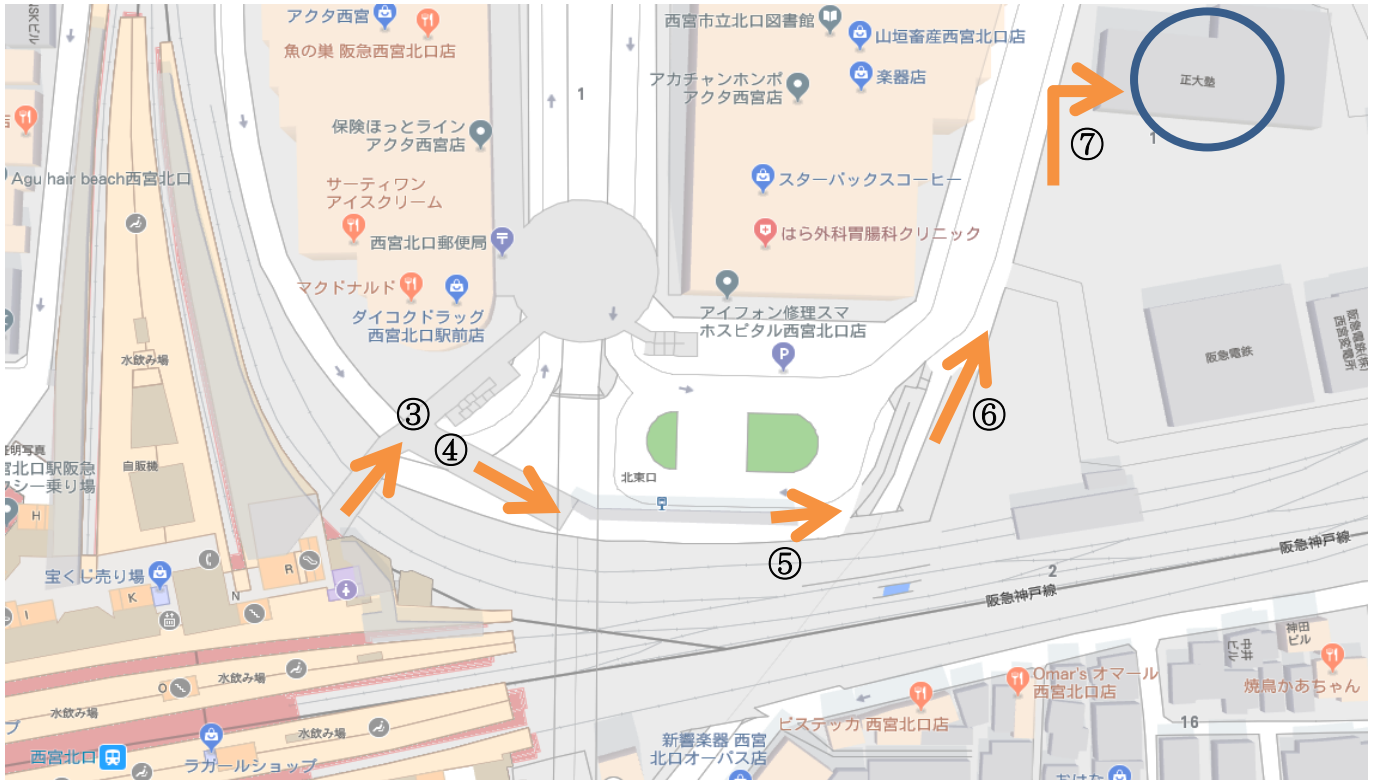

「正大塾」案内図

① 北改札を出て、 右へ

② 左 (アクタ西宮) 方向へ

④ エスカレーターを下りる

③ 右 (エスカレーター) 方向へ

⑤ つきあたりを左方向へ

⑥ 約 100m 直進

⑦ 右手の門より入場

【正大塾拡大地図】

【アクセス】

阪急電車 西宮北口駅 北改札口を出て、徒歩4分