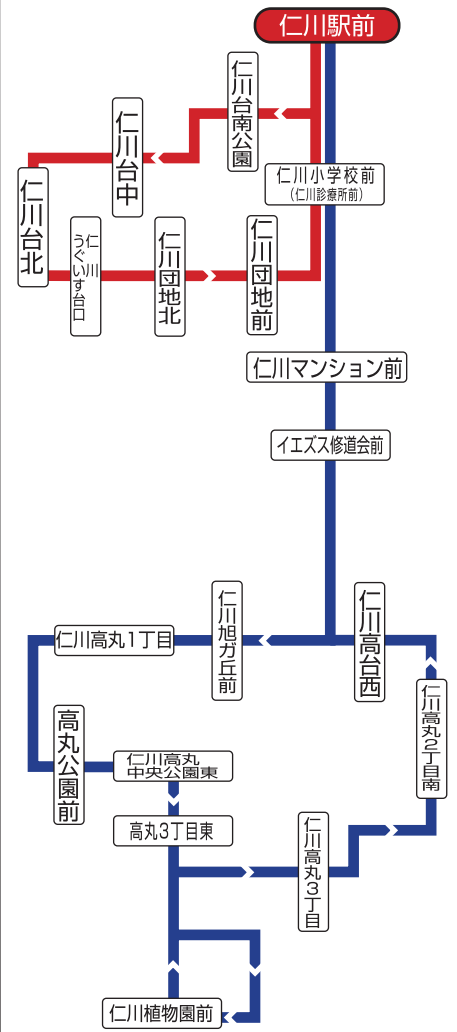

発車予定時刻表

仁川駅前発			
時	平日・土曜日		日曜日・祝日
	7		
8			
9	00 30	38	00 30 38
10	00 30	38	00 30 38
11	00 30	38	x00 30
12	00 30	38	x30 38
13	00 30	38	00 38
14	00 30	38	x00 30
15	00 30	38	30 38
16	00 30	38	10 40
17	00 30	38	00 40
18	00 20 40		
19	10 19 40		
注	黒文字=イエズス修道会前→仁川高丸 循環 ゆき x印=イエズス修道会前→仁川植物園前止 赤文字 =仁川台中→仁川台 循環 ゆき		

仁川循環線 運行系統図

運賃

大人 220円
小児 110円

●時刻やお忘れ物などのお問い合わせ●
阪急バス宝塚営業所 0797-87-6601

停留所や道路にゴミや空き缶・たばこなど捨てないようにしましょう。