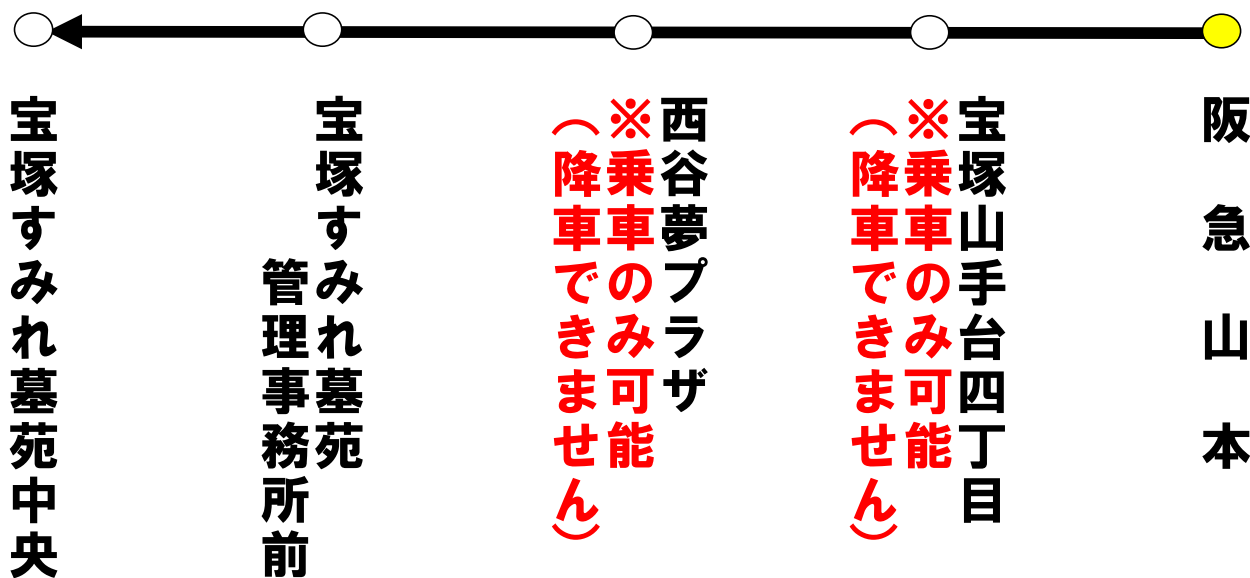

特定日のみ運行

宝塚すみれ墓苑中央 行き

10時00分

「1月の第3日曜日」「2月～12月の第1・第3日曜日」「12月30日」「彼岸・盆」に運行します。
※彼岸・盆の運行日詳細は事前に告示します。

9時00分
13時00分
14時00分

「彼岸・盆」のみ運行します。
※運行日詳細は事前に告示します。

運賃：大人500円 小人250円

・運賃のお取り扱いには **現金のみ** となります。