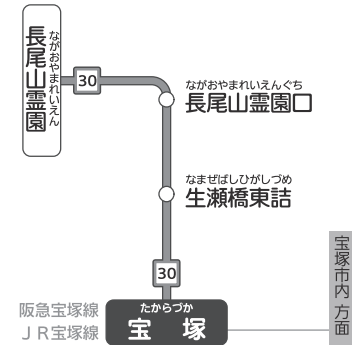

宝塚市北部

運行系統図

武田尾線 長尾山霊園線

2021.04現在

路線別に最長系統を表示しております

- のりば のりばMAPをご確認ください。各方面ののりばが離れています。
- ▷ 片方向のみ停車します
- 停留所名 主な鉄道駅接続停留所
- 停留所名 主な停留所
- 1 22 系統番号
- 方面 主な阪急バス他路線接続

阪急バス 宝塚営業所
0797-87-6601

宝塚市内方面

武田尾線 長尾山霊園線

路線別に最長系統を表示しております

【武田尾線】

- 1 上佐曽利 ▶ 下佐曽利 ▶ 東部 ▶ 西谷小学校前 ▶ 東部 ▶ 西谷夢プラザ ▶ 西谷の森公園口 ▶ 切畑 ▶ J R 武田尾駅
- 2 J R 武田尾駅 ◀ 玉瀬辻 ▶ 西谷の森公園口 ▶ 西谷夢プラザ ▶ 西谷小学校前 ▶ 東部 ▶ 下佐曽利 ▶ 上佐曽利
- 3 J R 武田尾駅 ◀ 玉瀬辻 ▶ 西谷の森公園口 ▶ 西谷夢プラザ ▶ 西谷小学校前 ▶ 東部 ▶ 長谷公民館前 ▶ 下佐曽利 ▶ 上佐曽利
- 4 J R 武田尾駅 ◀ 玉瀬辻 ▶ 西谷の森公園口 ▶ 西谷夢プラザ ▶ 東部 ▶ 長谷公民館前 ▶ 下佐曽利 ▶ 上佐曽利
- 5 西谷小学校前 ▶ 下佐曽利 ▶ 上佐曽利
- 10 J R 武田尾駅 ◀ 玉瀬辻 ▶ 西谷の森公園口 ▶ 西谷夢プラザ ▶ 東部 ▶ 西谷小学校前 ▶ 宝山坂 ▶ 波豆
- 11 J R 武田尾駅 ◀ 切畑 ▶ 西谷の森公園口 ▶ 西谷夢プラザ ▶ 東部 ▶ 西谷小学校前 ▶ 宝山坂 ▶ 波豆

【長尾山霊園線】

- 30 宝塚 ▶ 長尾山霊園口