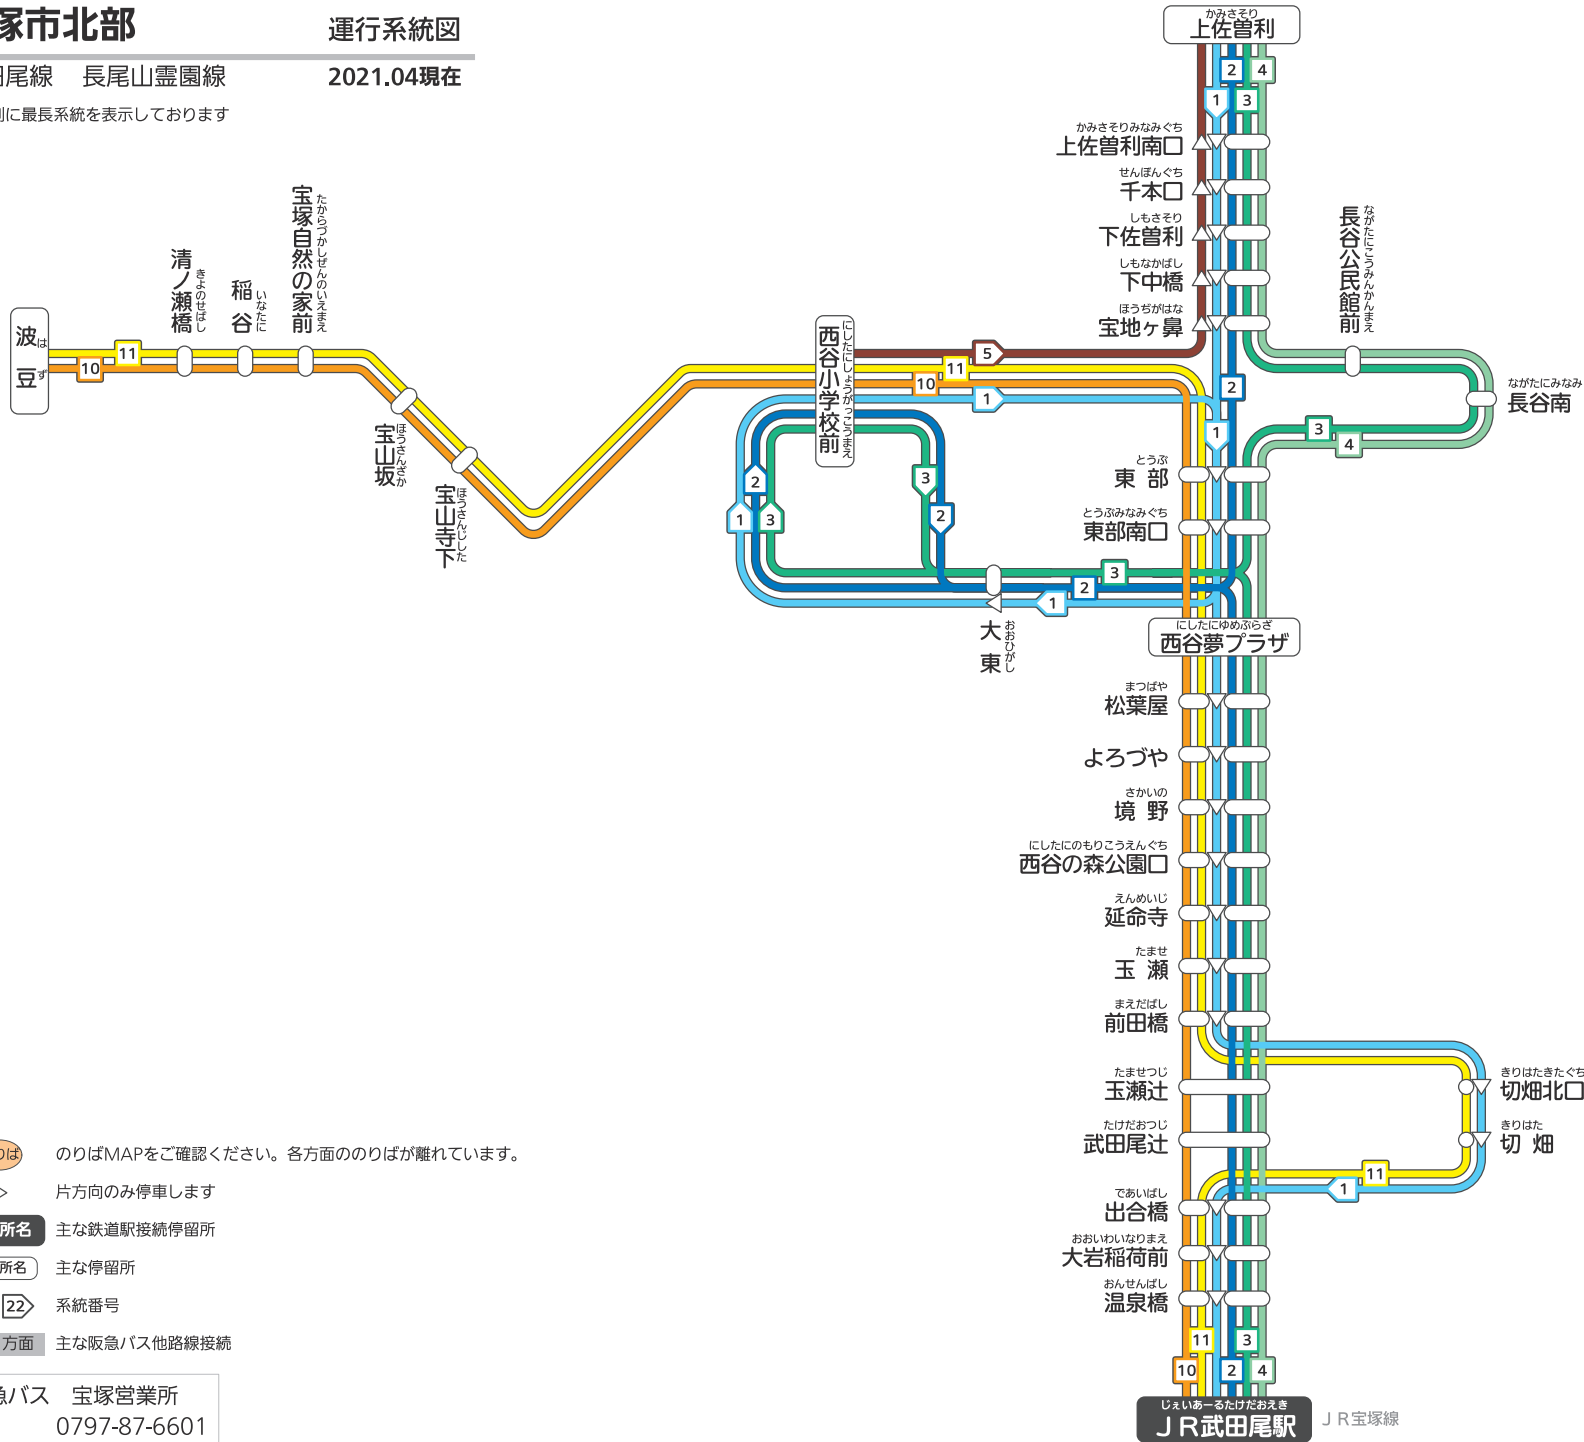

宝塚市北部

運行系統図

武田尾線 長尾山霊園線

2021.04現在

路線別に最長系統を表示しております

- のりば のりばMAPをご確認ください。各方面ののりばが離れています。
- ▷ 片方向のみ停車します
- 停留所名 主な鉄道駅接続停留所
- 停留所名 主な停留所
- 1 22 系統番号
- 方面 主な阪急バス他路線接続

阪急バス 宝塚営業所
0797-87-6601

宝塚市内方面

武田尾線 長尾山霊園線

路線別に最長系統を表示しております

【武田尾線】

- 1 上佐曽利 ▶ 下佐曽利 ▶ 東部 ▶ 西谷小学校前 ▶ 東部 ▶ 西谷夢プラザ ▶ 西谷の森公園口 ▶ 切畑 ▶ J R 武田尾駅
- 2 J R 武田尾駅 ◀ 玉瀬辻 ▶ 西谷の森公園口 ▶ 西谷夢プラザ ▶ 西谷小学校前 ▶ 東部 ▶ 下佐曽利 ▶ 上佐曽利
- 3 J R 武田尾駅 ◀ 玉瀬辻 ▶ 西谷の森公園口 ▶ 西谷夢プラザ ▶ 西谷小学校前 ▶ 東部 ▶ 長谷公民館前 ▶ 下佐曽利 ▶ 上佐曽利
- 4 J R 武田尾駅 ◀ 玉瀬辻 ▶ 西谷の森公園口 ▶ 西谷夢プラザ ▶ 東部 ▶ 長谷公民館前 ▶ 下佐曽利 ▶ 上佐曽利
- 5 西谷小学校前 ▶ 下佐曽利 ▶ 上佐曽利
- 10 J R 武田尾駅 ◀ 玉瀬辻 ▶ 西谷の森公園口 ▶ 西谷夢プラザ ▶ 東部 ▶ 西谷小学校前 ▶ 宝山坂 ▶ 波豆
- 11 J R 武田尾駅 ◀ 切畑 ▶ 西谷の森公園口 ▶ 西谷夢プラザ ▶ 東部 ▶ 西谷小学校前 ▶ 宝山坂 ▶ 波豆

【長尾山霊園線】

- 30 宝塚 ▶ 長尾山霊園口