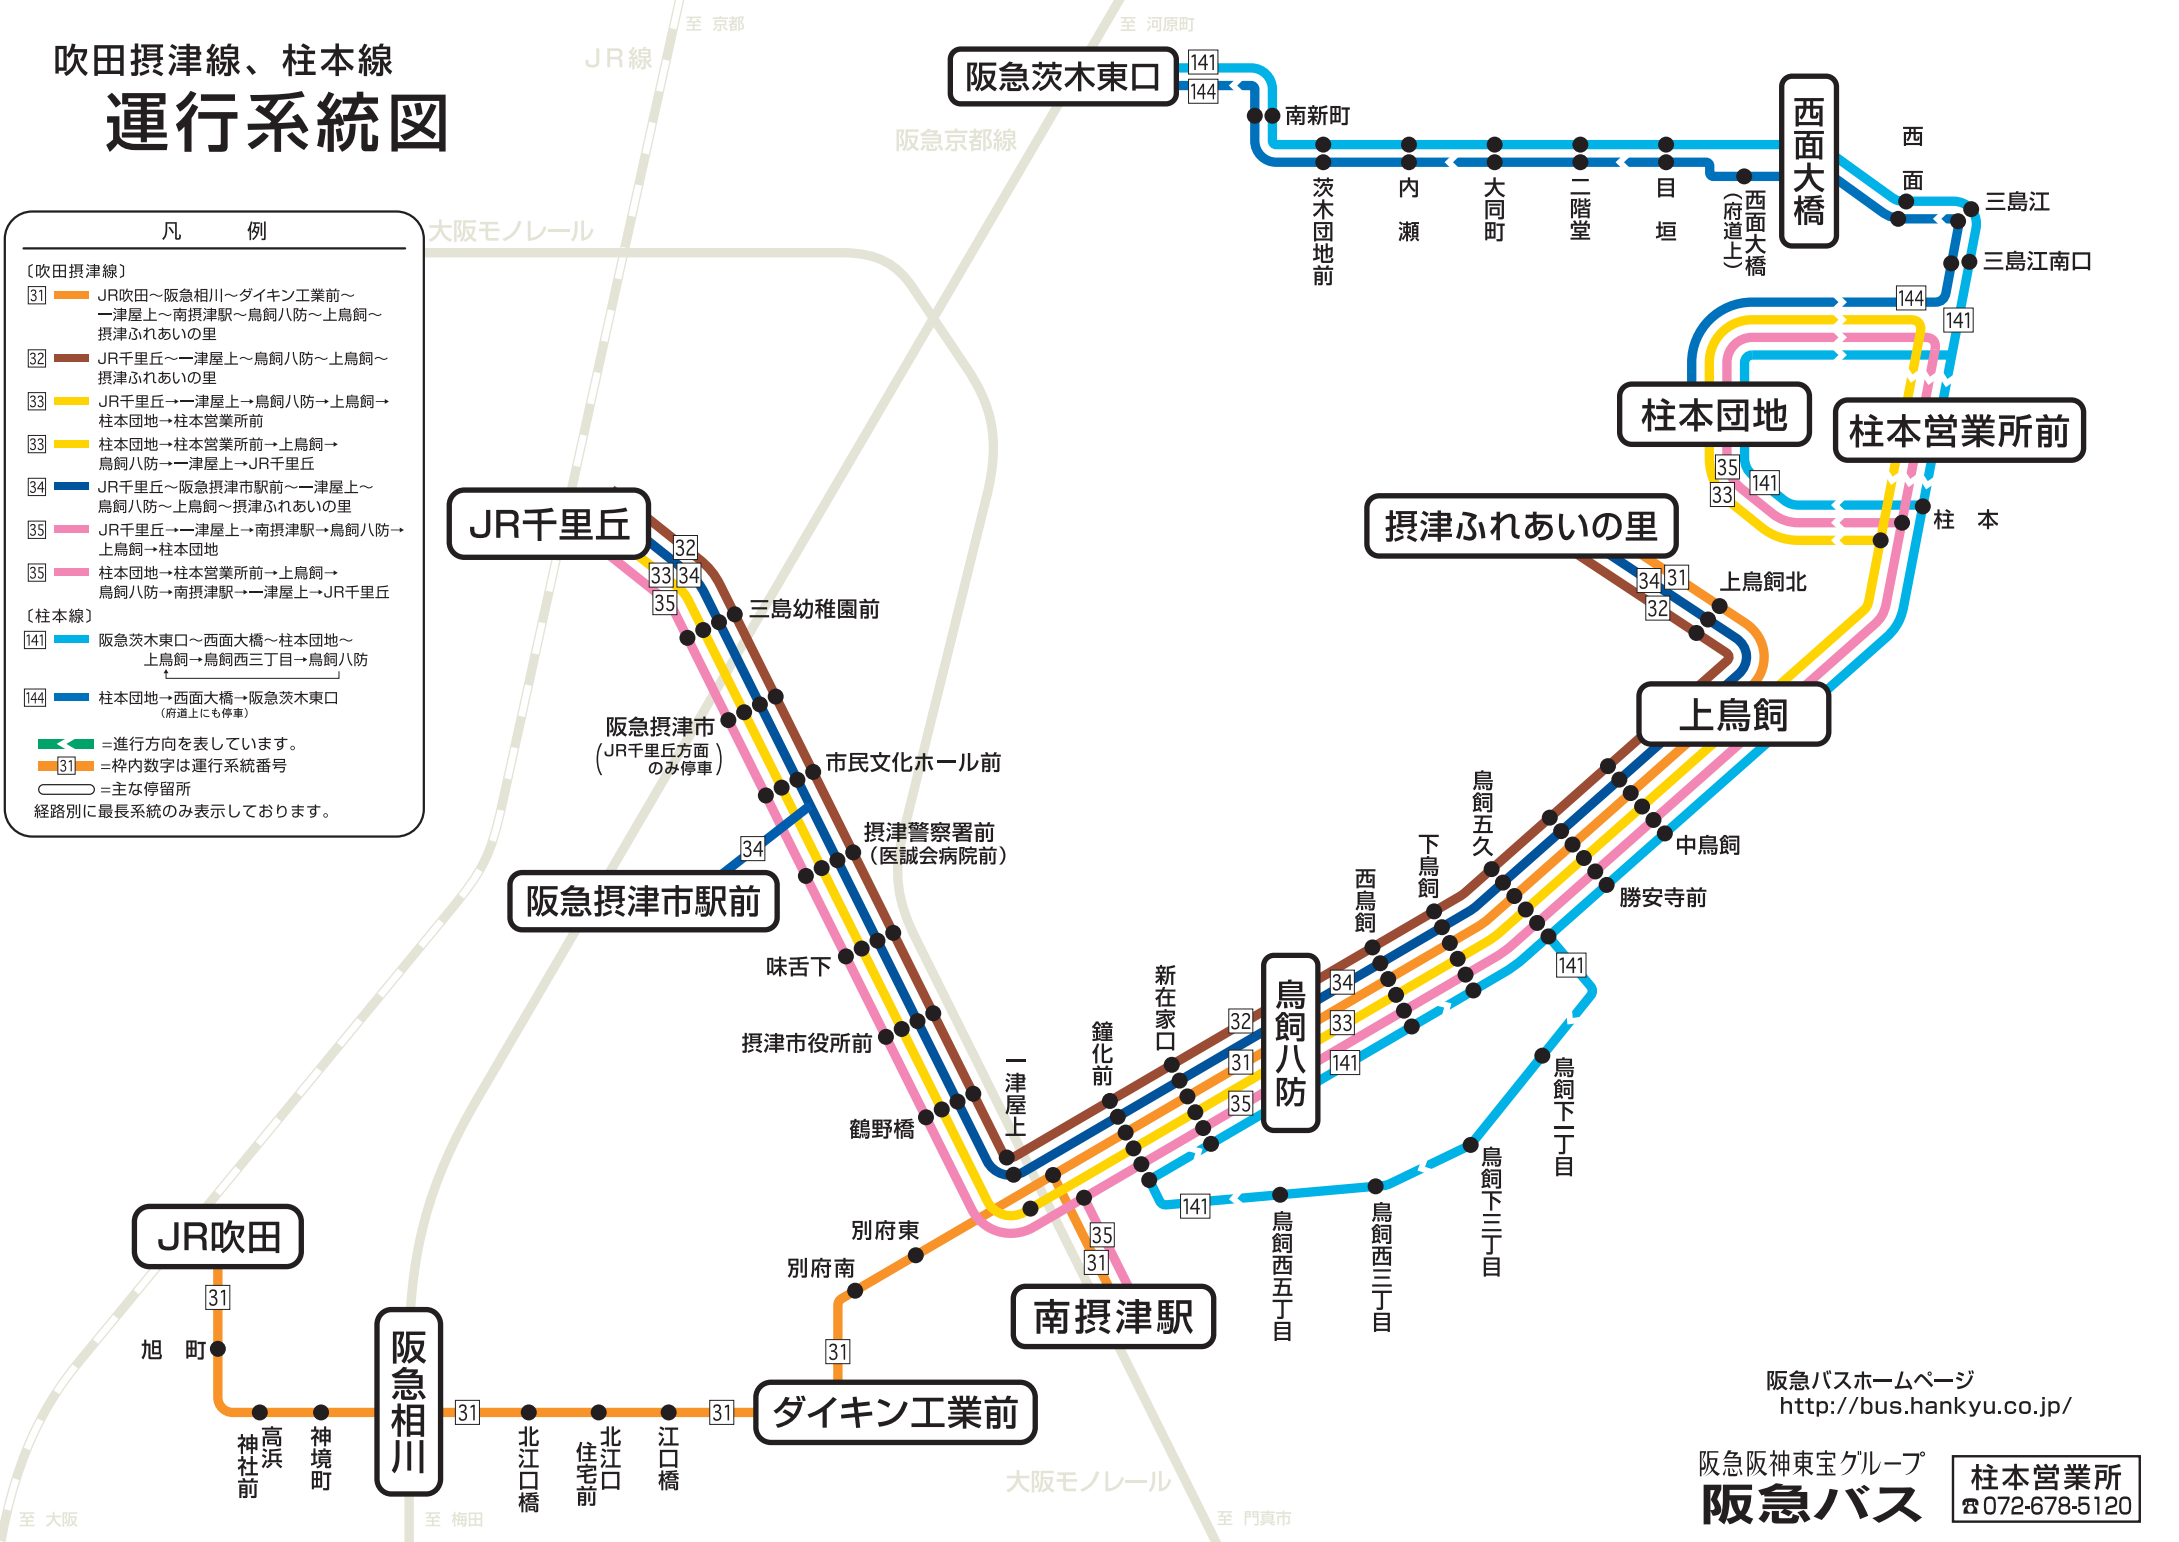

吹田摂津線、柱本線 運行系統図

- 凡 例
- 〔吹田摂津線〕
- 31 JR吹田～阪急相川～ダイキン工業前～
一津屋上～南摂津駅～鳥飼八防～上鳥飼～
摂津ふれあいの里
 - 32 JR千里丘～一津屋上～鳥飼八防～上鳥飼～
摂津ふれあいの里
 - 33 JR千里丘→一津屋上→鳥飼八防→上鳥飼→
柱本団地→柱本営業所前
 - 33 柱本団地→柱本営業所前→上鳥飼→
鳥飼八防→一津屋上→JR千里丘
 - 34 JR千里丘～阪急摂津市駅前～一津屋上～
鳥飼八防～上鳥飼～摂津ふれあいの里
 - 35 JR千里丘→一津屋上→南摂津駅→鳥飼八防→
上鳥飼→柱本団地
 - 35 柱本団地→柱本営業所前→上鳥飼→
鳥飼八防→南摂津駅→一津屋上→JR千里丘
- 〔柱本線〕
- 141 阪急茨木東口～西面大橋～柱本団地～
上鳥飼→鳥飼西三丁目→鳥飼八防
 - 144 柱本団地→西面大橋→阪急茨木東口
(府道上にも停車)
- = 進行方向を表しています。
 31 = 枠内数字は運行系統番号
 ○ = 主な停留所
 経路別に最長系統のみ表示しております。

阪急バスホームページ
<http://bus.hankyu.co.jp/>

阪急阪神東宝グループ
阪急バス
 柱本営業所
 ☎072-678-5120