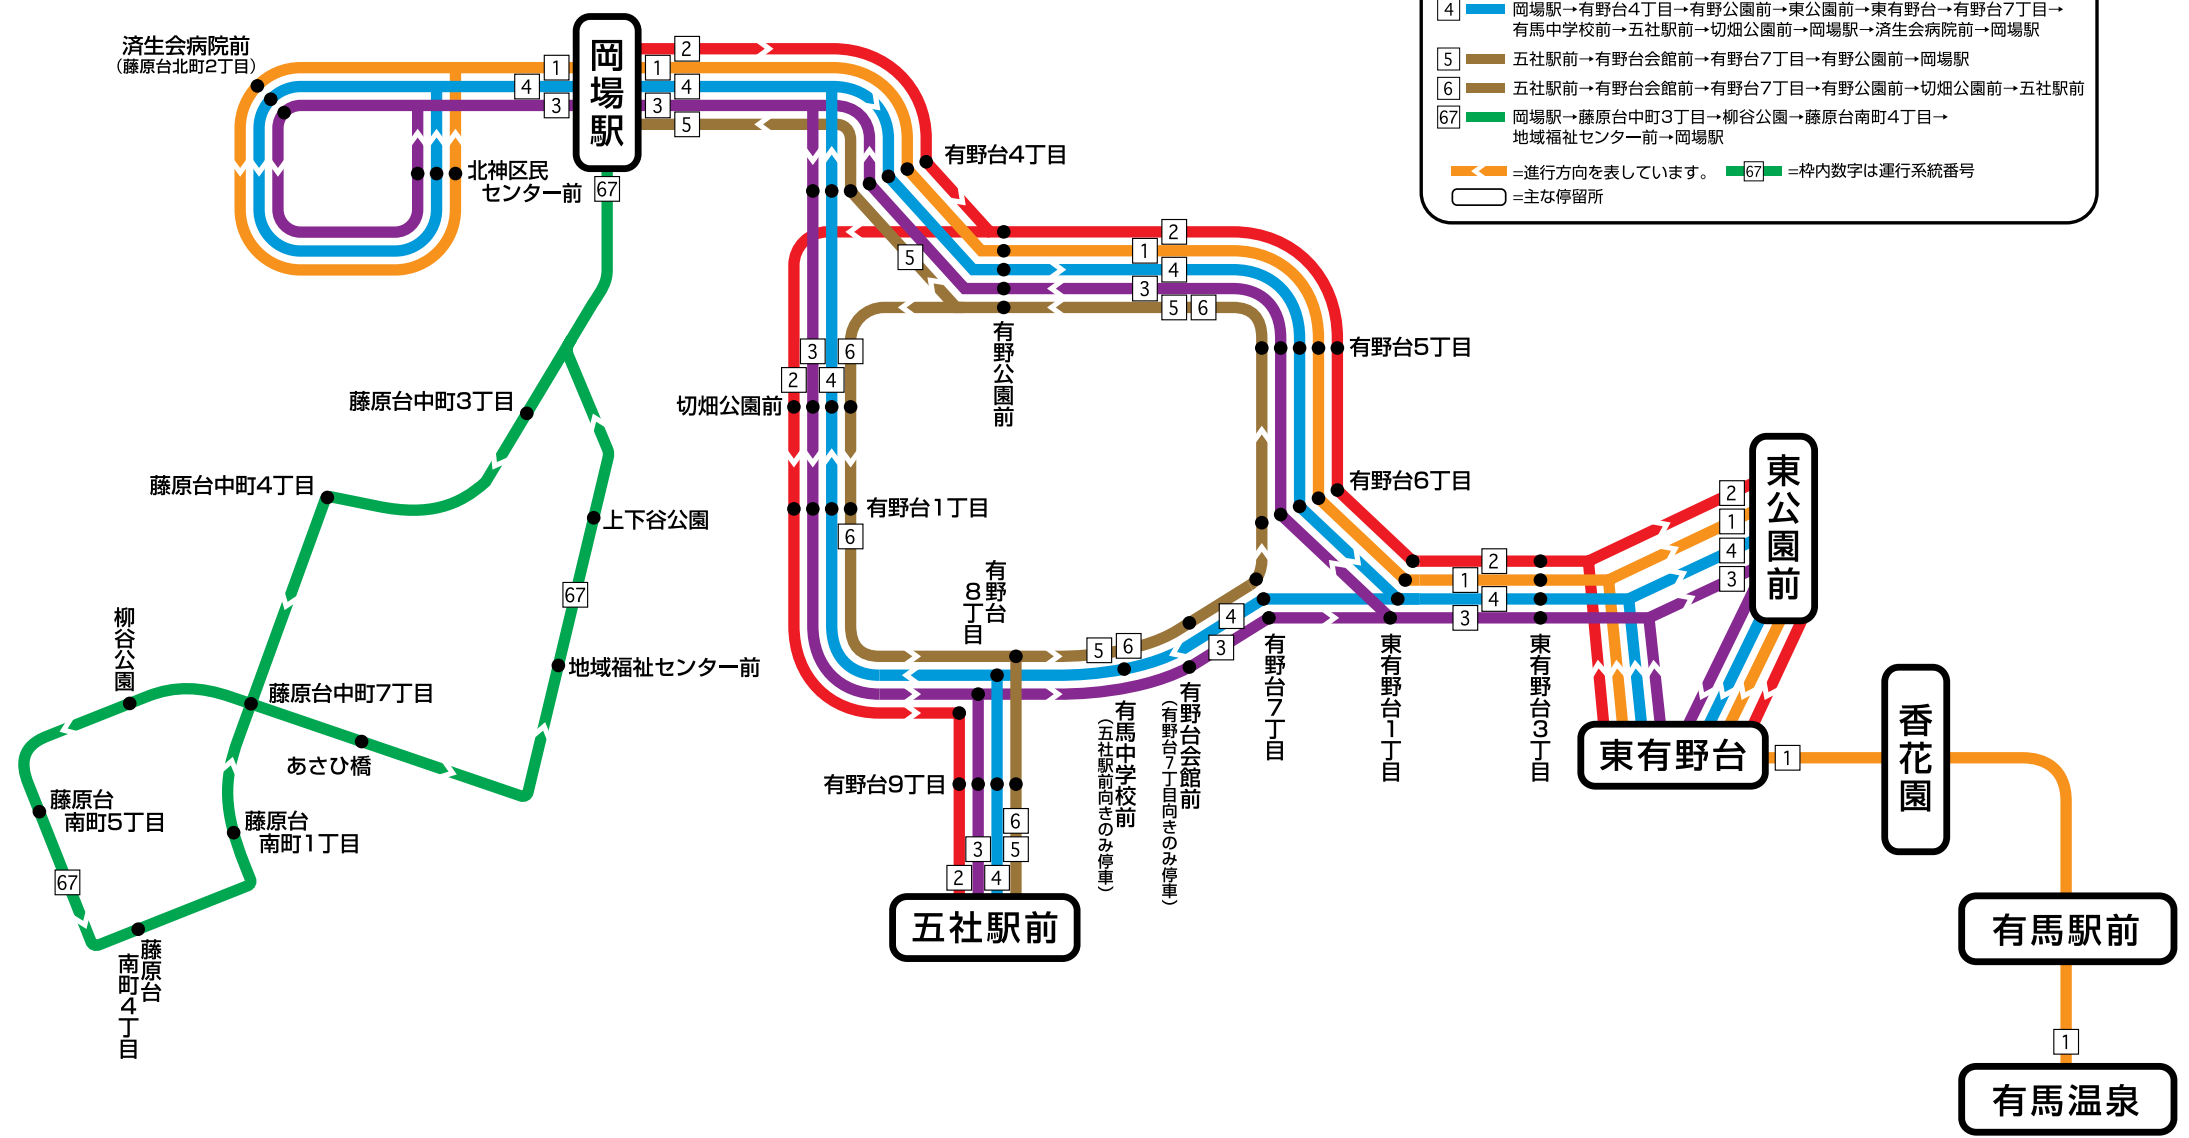

# 有野・藤原台線 運行系統図

**凡 例**

- 1 有馬温泉→有馬駅前→東有野台→有野公園前→岡場駅→済生会病院前→岡場駅→有野公園前→東公園前→東有野台→有馬駅前→有馬温泉
- 2 岡場駅→有野公園前→東公園前→東有野台→東有野台3丁目→有野公園前→切畑公園前→五社駅前
- 3 岡場駅→済生会病院前→岡場駅→有野台4丁目→切畑公園前→五社駅前→有野台会館前→有野台7丁目→東公園前→東有野台→有野公園前→岡場駅
- 4 岡場駅→有野台4丁目→有野公園前→東公園前→東有野台→有野台7丁目→有馬中学校前→五社駅前→切畑公園前→岡場駅→済生会病院前→岡場駅
- 5 五社駅前→有野台会館前→有野台7丁目→有野公園前→岡場駅
- 6 五社駅前→有野台会館前→有野台7丁目→有野公園前→切畑公園前→五社駅前
- 67 岡場駅→藤原台中町3丁目→柳谷公園→藤原台南町4丁目→地域福祉センター前→岡場駅

→ = 進行方向を表しています。 67 = 枠内数字は運行系統番号  
  = 主な停留所

阪急バスホームページ  
<http://bus.hankyu.co.jp/>  
(発車時刻・運行系統・運賃等がご覧になれます。)

阪急阪神東宝グループ  
**阪急バス**  
 山口営業所Ⅱ  
 ☎078-903-0631