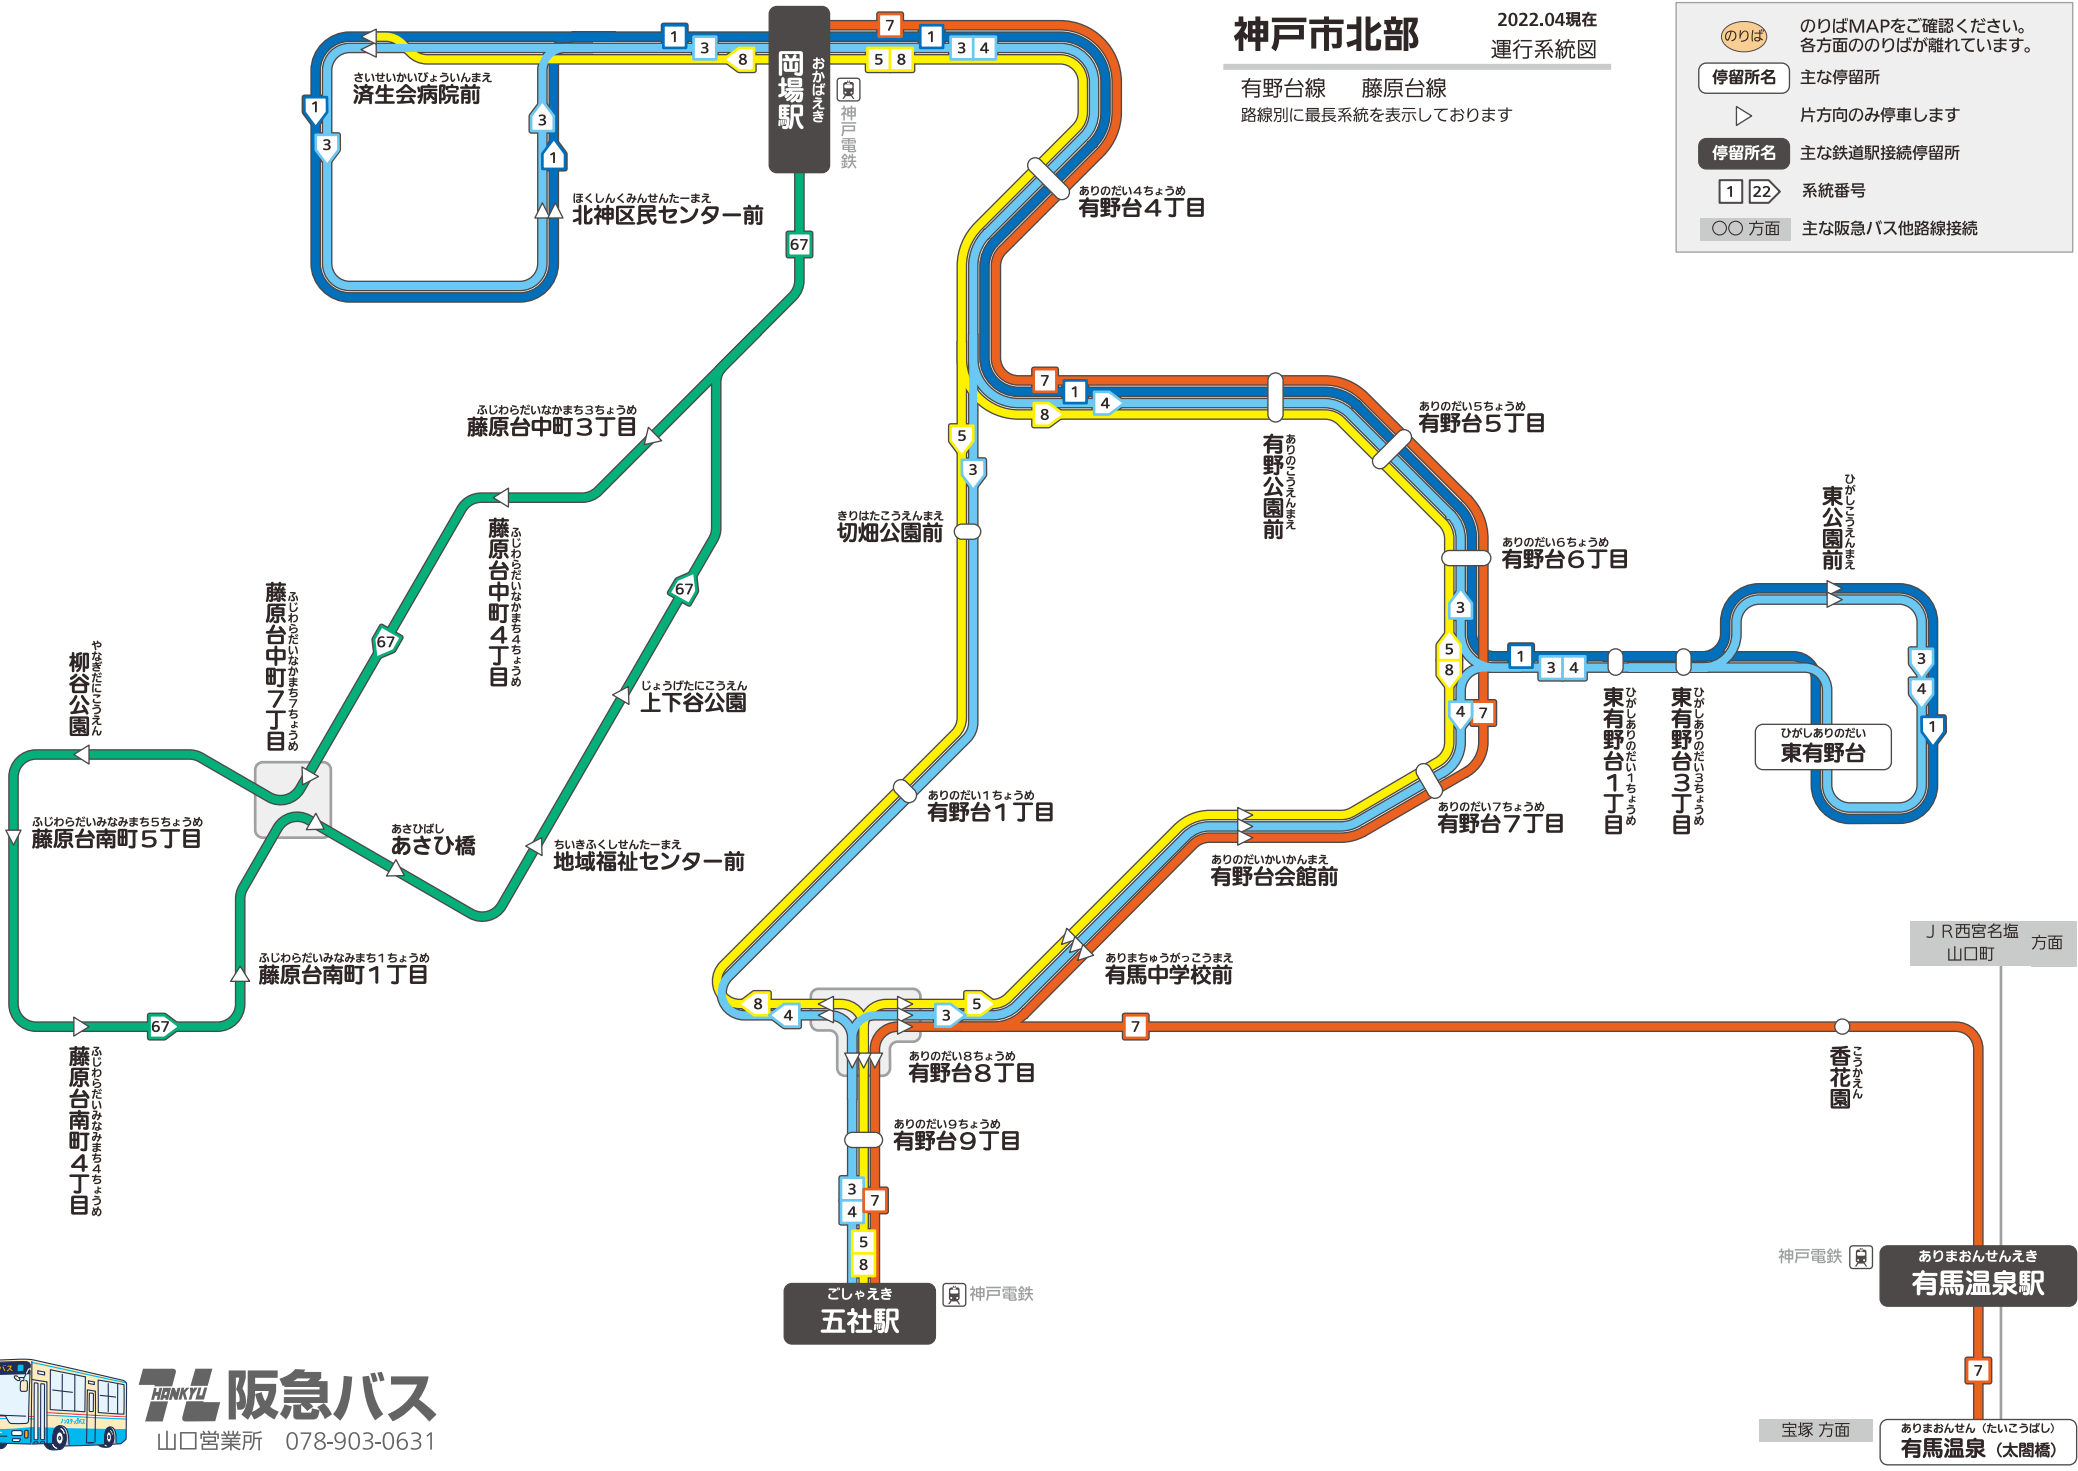

# 神戸市北部

2022.04現在  
運行系統図

有野台線 藤原台線  
路線別に最長系統を表示しております

のりは のりばMAPをご確認ください。各方面ののりばが離れています。

停留所名 主な停留所

▶ 片方向のみ停車します

停留所名 主な鉄道駅接続停留所

1 22 系統番号

○ 方面 主な阪急バス他路線接続

**HANKYU 阪急バス**  
山口営業所 078-903-0631

## 【有野台線】

- 1 岡場駅→済生会病院前→岡場駅～有野公園前～東有野台1丁目～東有野台
- 3 岡場駅→済生会病院前→岡場駅→切畑公園前→五社駅→有野台会館前→東有野台1丁目→東有野台→東有野台1丁目→有野公園前→岡場駅
- 4 岡場駅→有野公園前→東有野台1丁目→東有野台→東有野台1丁目→有馬中学校前→五社駅→切畑公園前→岡場駅
- 5 岡場駅→切畑公園前→五社駅→有野台会館前→有野公園前→岡場駅
- 8 岡場駅→有野公園前→有馬中学校前→五社駅→切畑公園前→岡場駅→済生会病院前 ▶▶ 1 系統で引き続き運行
- 7 岡場駅～有野公園前～五社駅～香花園～有馬温泉駅～有馬温泉（太閤橋）

## 【藤原台線】

- 67 岡場駅→藤原台中町3丁目→柳谷公園→藤原台南町4丁目→地域福祉センター前→岡場駅