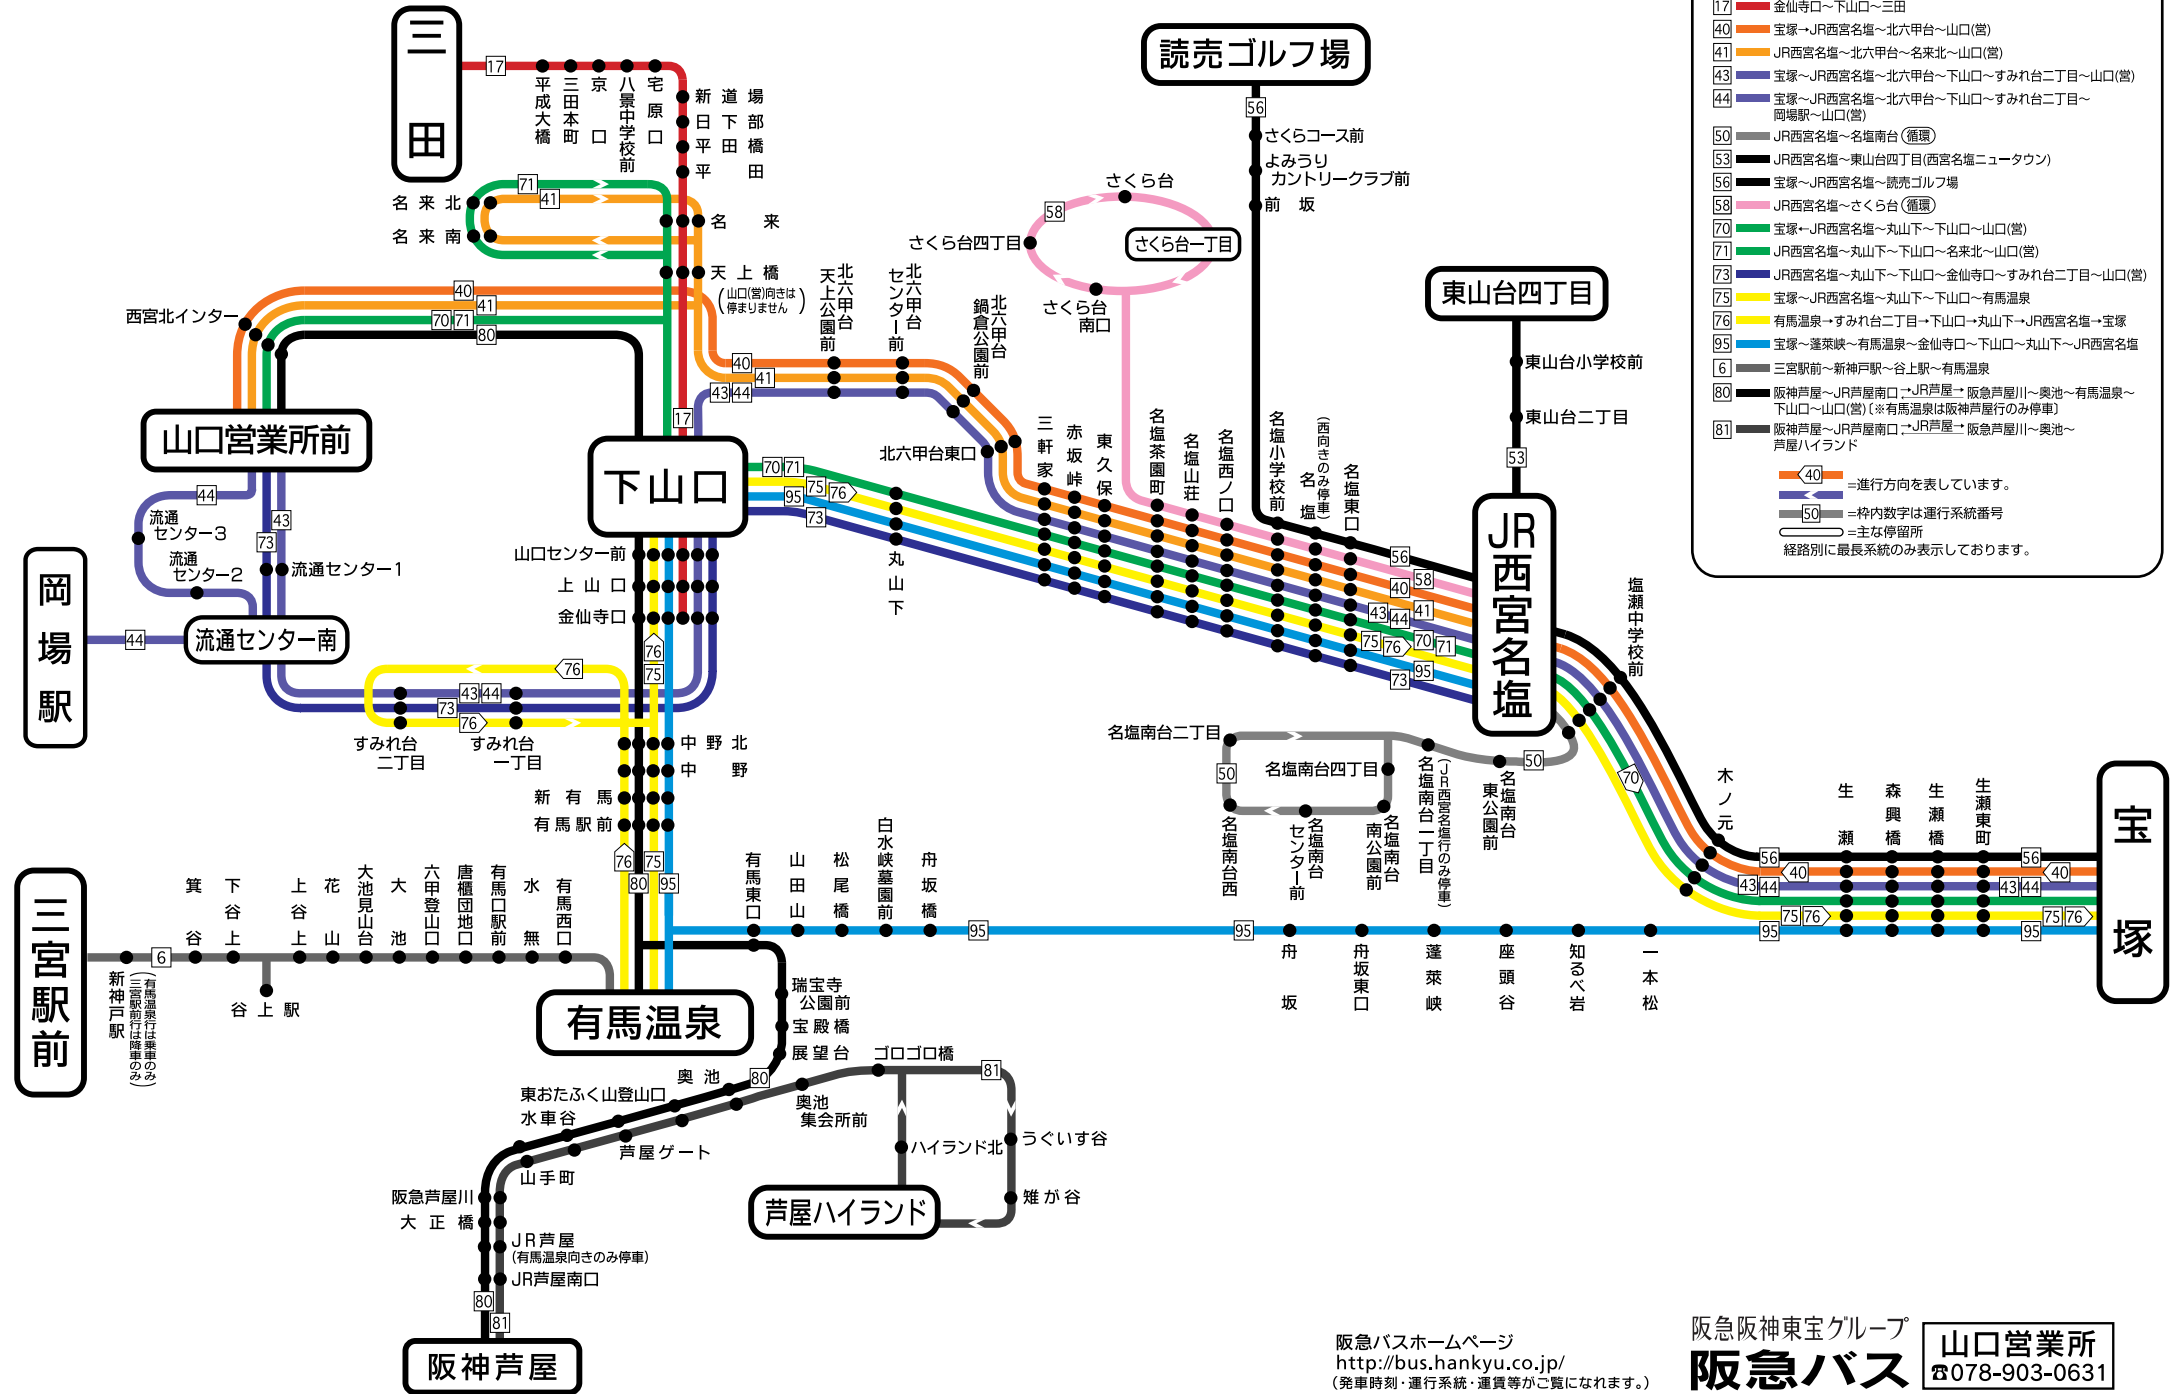

有馬線 三宮有馬線 西宮名塩ニュータウン線
 芦屋有馬線 名塩南台線 名塩さくら台線 三田線

運行系統図

阪急バスホームページ
<http://bus.hankyu.co.jp/>
 (発車時刻・運行系統・運賃等がご覧になれます。)

阪急阪神東宝グループ
阪急バス 山口営業所
 ☎078-903-0631