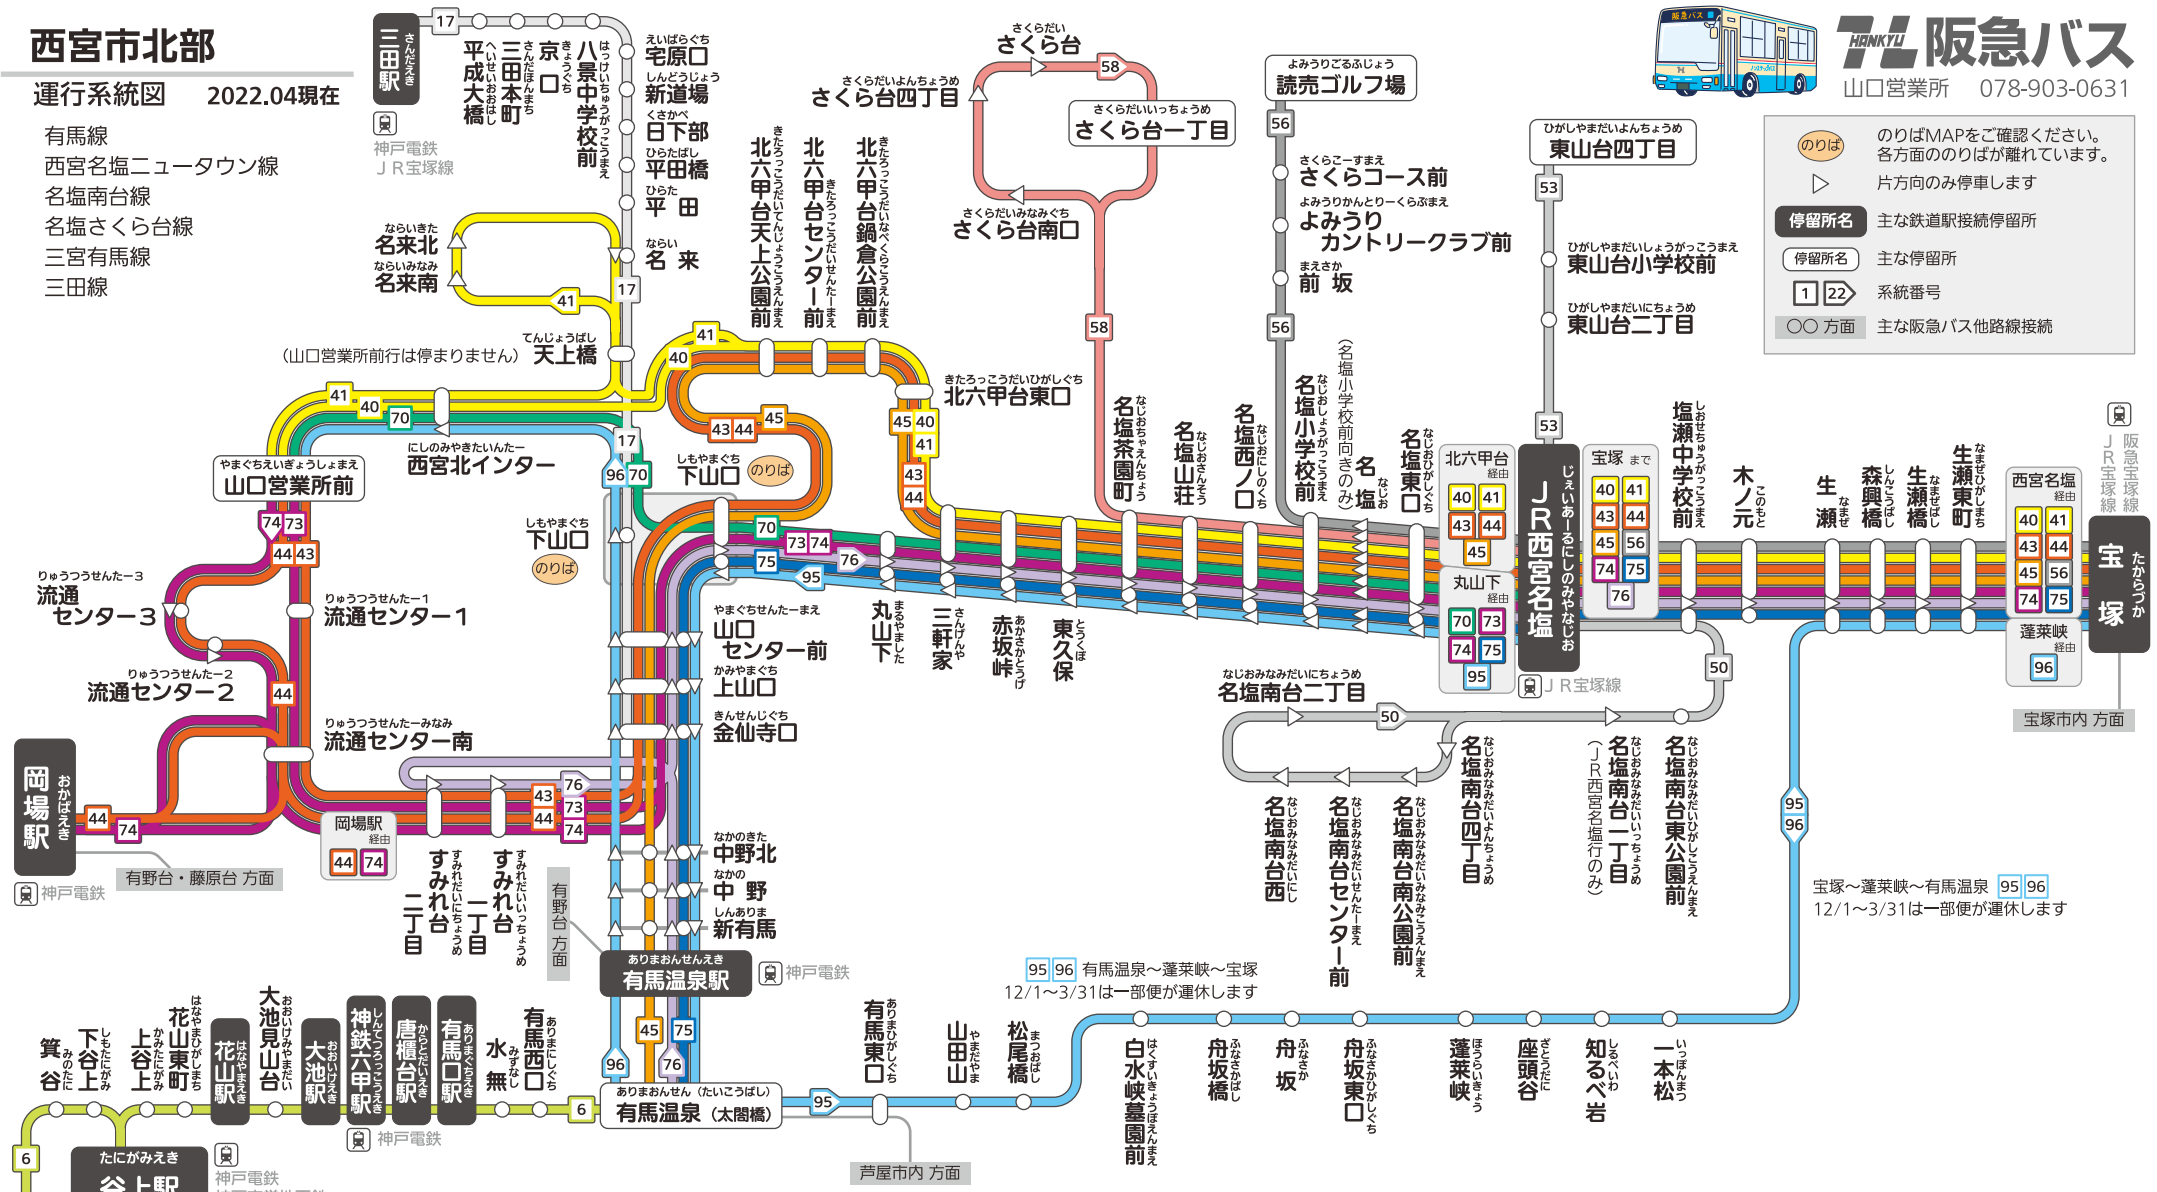

# 西宮市北部

運行系統図 2022.04現在

- 有馬線
- 西宮名塩ニュータウン線
- 名塩南台線
- 名塩さくら台線
- 三宮有馬線
- 三田線

# 阪急バス

山口営業所 078-903-0631

**のりば** のりばMAPをご確認ください。各方面ののりばが離れています。

**停留所名** 主な鉄道駅接続停留所

**停留所名** 主な停留所

**1 22** 系統番号

**○** 方面 主な阪急バス他路線接続

- |   |   |   |
|---|---|---|
| <p><b>【有馬線】</b></p> <ul style="list-style-type: none"> <li>40 宝塚～J R西宮名塩～北六甲台～山口営業所前</li> <li>41 宝塚～J R西宮名塩～北六甲台～名来～山口営業所前</li> <li>43 宝塚～J R西宮名塩～北六甲台～すみれ台～山口営業所前</li> <li>44 宝塚～J R西宮名塩～北六甲台～すみれ台～岡場駅～山口営業所前</li> <li>45 宝塚～J R西宮名塩～北六甲台～有馬温泉</li> <li>56 宝塚～J R西宮名塩～読売ゴルフ場</li> <li>70 J R西宮名塩～丸山下～山口営業所前</li> </ul> | <p><b>【有馬線】</b></p> <ul style="list-style-type: none"> <li>73 J R西宮名塩～丸山下～すみれ台～山口営業所前</li> <li>74 宝塚～J R西宮名塩～丸山下～すみれ台～岡場駅～山口営業所前</li> <li>75 宝塚～J R西宮名塩～丸山下～有馬温泉</li> <li>76 有馬温泉～すみれ台～丸山下～J R西宮名塩～宝塚</li> <li>95 J R西宮名塩～丸山下～有馬温泉～蓬莱峡～宝塚</li> <li>96 宝塚～蓬莱峡～有馬温泉～山口営業所前</li> </ul> | <p><b>【名塩南台線】</b></p> <ul style="list-style-type: none"> <li>50 J R西宮名塩～名塩南台</li> </ul> |
| <p><b>【西宮名塩ニュータウン線】</b></p> <ul style="list-style-type: none"> <li>53 J R西宮名塩～東山台四丁目</li> </ul>   | <p><b>【名塩さくら台線】</b></p> <ul style="list-style-type: none"> <li>58 J R西宮名塩～さくら台一丁目</li> </ul>  | <p><b>【三宮有馬線】</b></p> <ul style="list-style-type: none"> <li>6 有馬温泉～谷上駅～三宮駅前</li> </ul> |
| <p><b>【三田線】</b></p> <ul style="list-style-type: none"> <li>17 金仙寺口～三田</li> </ul>  |   |   |

しんこうべきまえ (有馬温泉行は乗車のみ) (三宮駅前先行は降車のみ)

新神戸駅前 新幹線 神戸市営地下鉄

さんのみやえきまえ 三宮駅前 阪急電鉄 阪神電車 J R 神戸市営地下鉄 ポートライナー

宝塚～蓬莱峡～有馬温泉 95 96  
12/1～3/31は一部便が運休します

有馬温泉～蓬莱峡～宝塚 95 96  
12/1～3/31は一部便が運休します