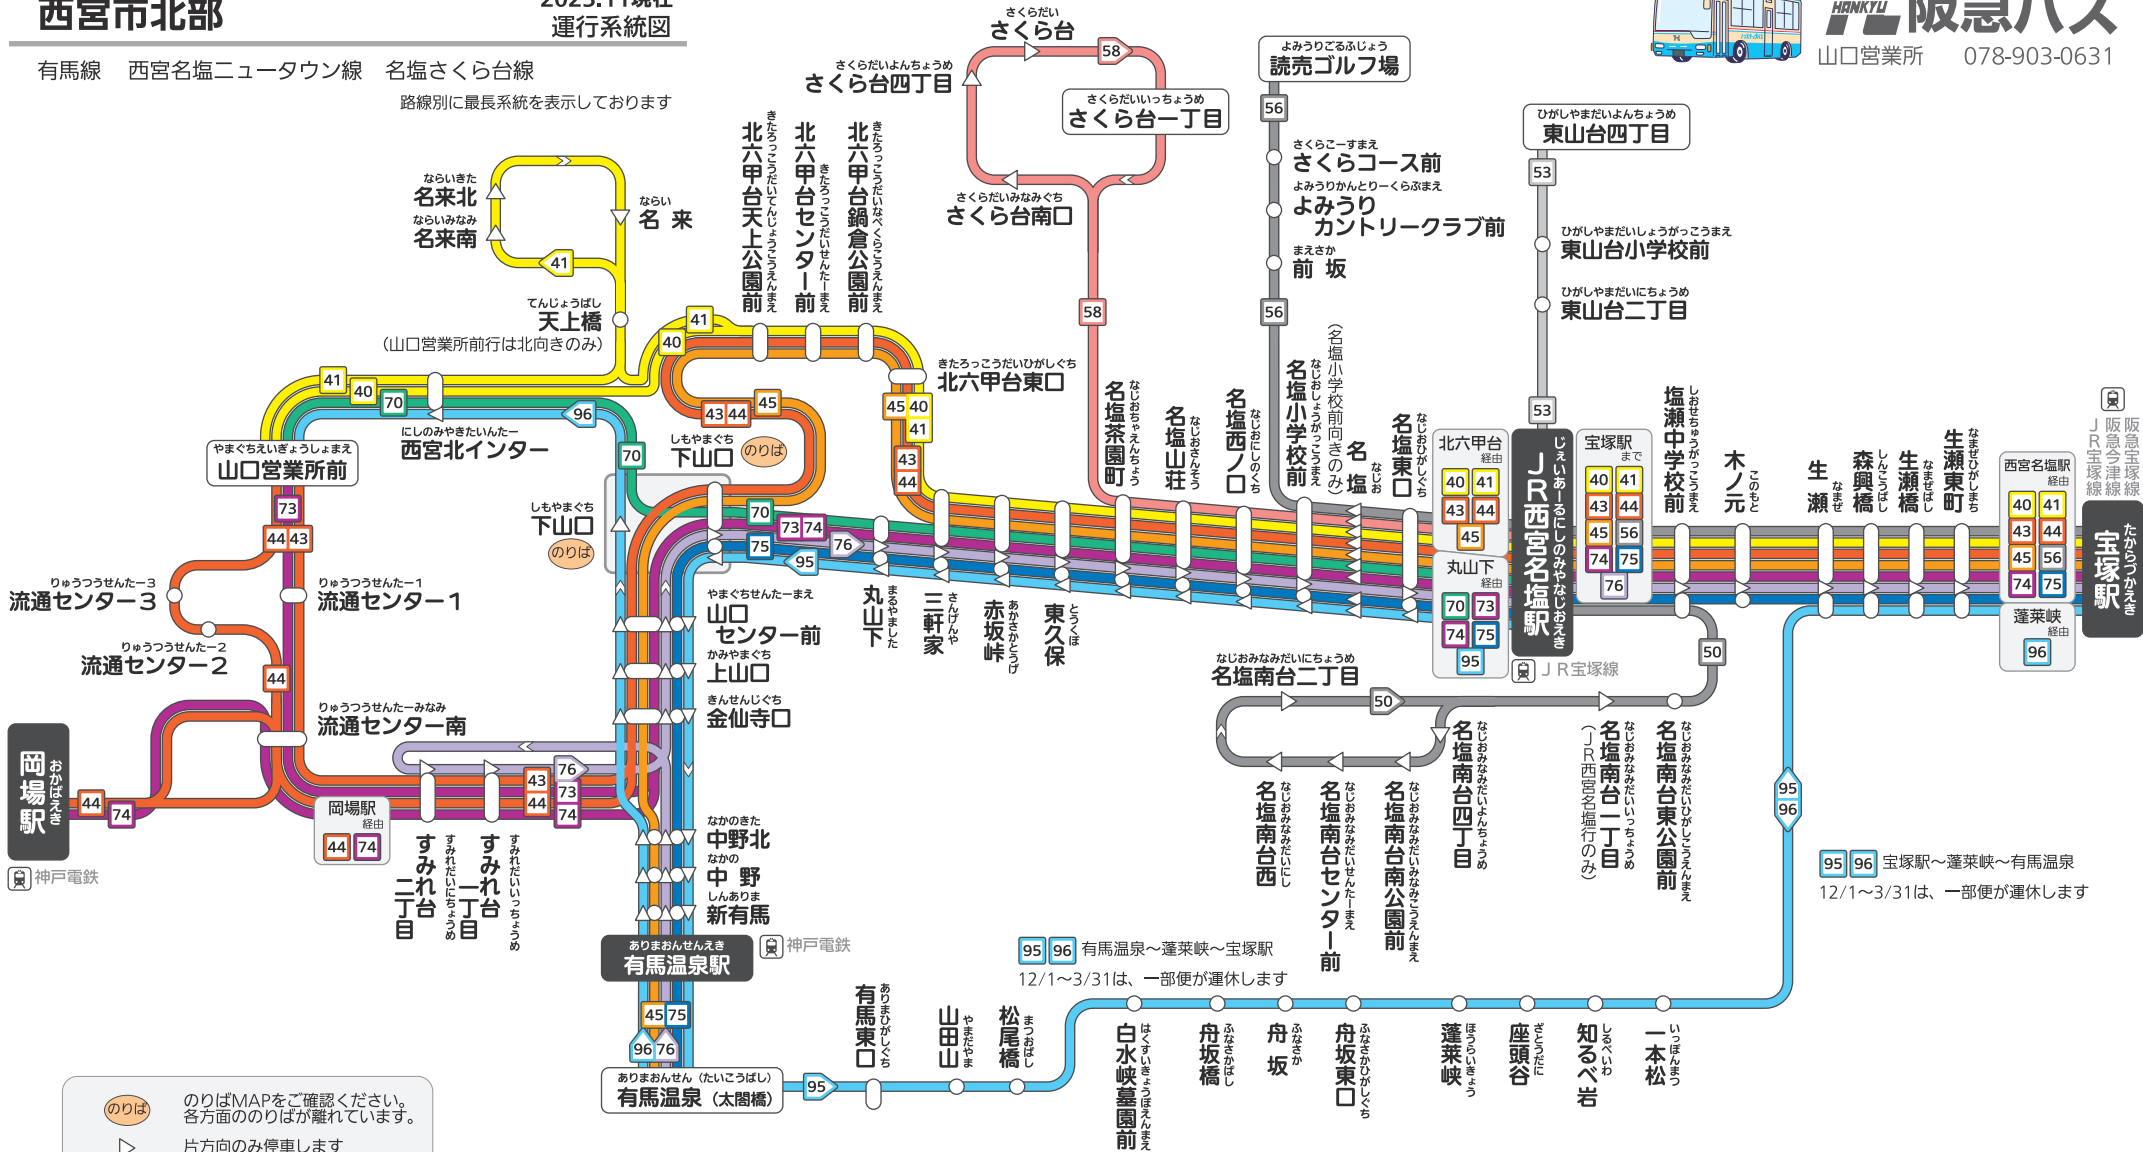

西宮市北部

2023.11現在
運行系統図

阪急バス

山口営業所 078-903-0631

有馬線 西宮名塩ニュータウン線 名塩さくら台線

路線別に最長系統を表示しております

のりば のりばMAPをご確認ください。各方面ののりばが離れています。

▶ 片方向のみ停車します

停留所名 主な鉄道駅接続停留所

停留所名 主な停留所

1 **22** 系統番号

【有馬線】

- 40 宝塚駅～J R西宮名塩駅～北六甲台～山口営業所前
- 41 宝塚駅～J R西宮名塩駅～北六甲台～名来～山口営業所前
- 43 宝塚駅～J R西宮名塩駅～北六甲台～すみれ台～山口営業所前
- 44 宝塚駅～J R西宮名塩駅～北六甲台～すみれ台～岡場駅～山口営業所前
- 45 宝塚駅～J R西宮名塩駅～北六甲台～有馬温泉
- 50 J R西宮名塩駅～名塩南台
- 56 宝塚駅～J R西宮名塩駅～読売ゴルフ場

【有馬線】

- 70 J R西宮名塩駅～丸山下～山口営業所前
- 73 J R西宮名塩駅～丸山下～すみれ台～山口営業所前
- 74 宝塚駅～J R西宮名塩駅～丸山下～すみれ台～岡場駅
- 75 宝塚駅～J R西宮名塩駅～丸山下～有馬温泉
- 76 有馬温泉～すみれ台～丸山下→J R西宮名塩駅→宝塚駅
- 95 J R西宮名塩駅→丸山下→有馬温泉→蓬萊峡→宝塚駅
- 96 宝塚駅→蓬萊峡→有馬温泉→山口営業所前

【西宮名塩ニュータウン線】

- 53 J R西宮名塩駅～東山台四丁目

【名塩さくら台線】

- 58 J R西宮名塩駅～さくら台一丁目

95 96 宝塚駅～蓬萊峡～有馬温泉
12/1～3/31は、一部便が運休します

阪急宝塚線
JR宝塚線
宝塚駅
たからつなえき

西宮名塩駅 経由

40	41
43	44
45	56
74	75