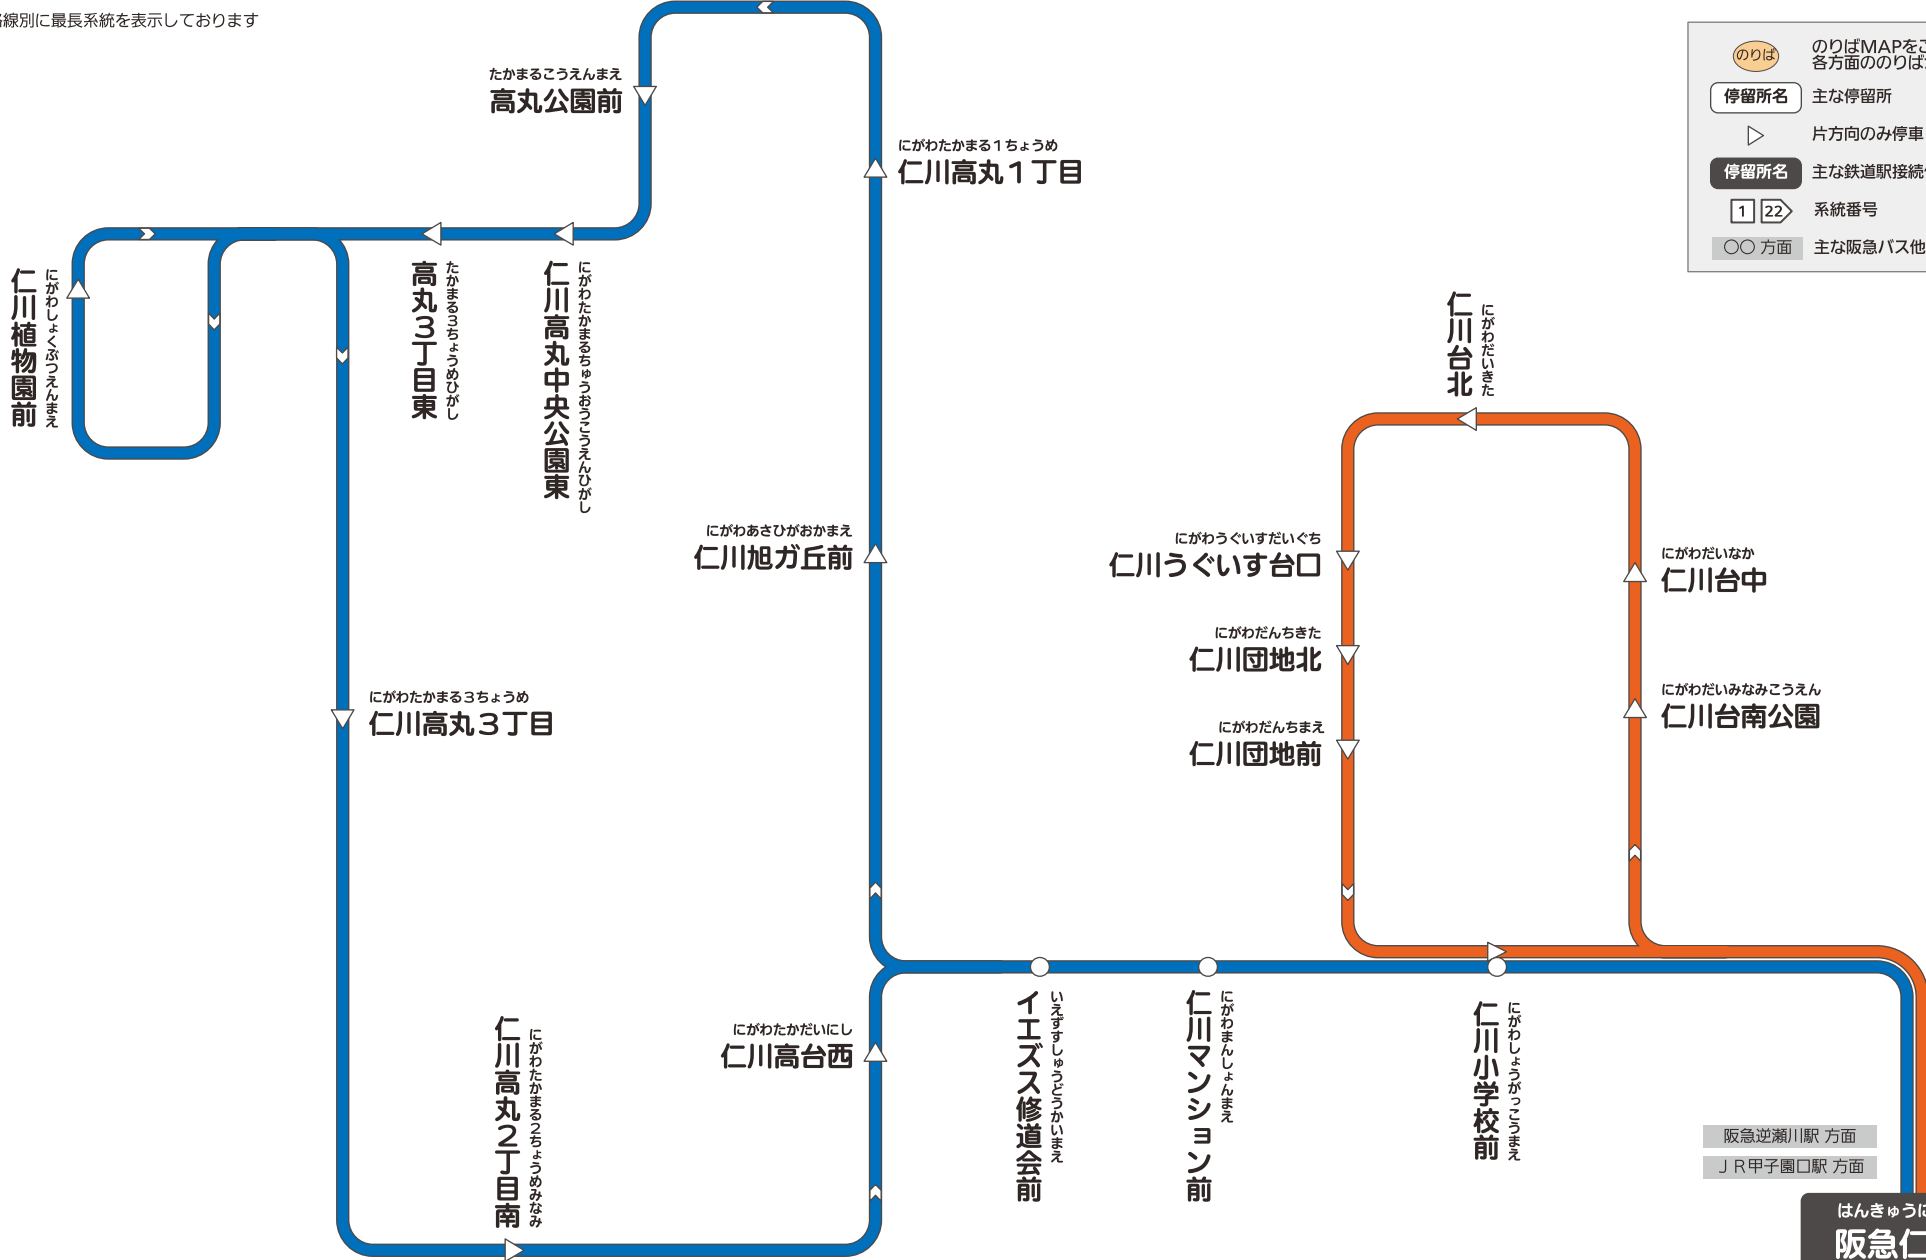

仁川循環線

2022.04現在
運行系統図

HANKYU 阪急バス

宝塚営業所 0797-87-6601

路線別に最長系統を表示しております

のりば のりばMAPをご確認ください。各方面ののりばが離れています。

停留所名 主な停留所

▶ 片方向のみ停車します

停留所名 主な鉄道駅接続停留所

1 | 22 系統番号

○ ○ 方面 主な阪急バス他路線接続

阪急逆瀬川駅 方面
JR甲子園口駅 方面

はんきゅうにがわえき
阪急仁川駅

阪急今津線