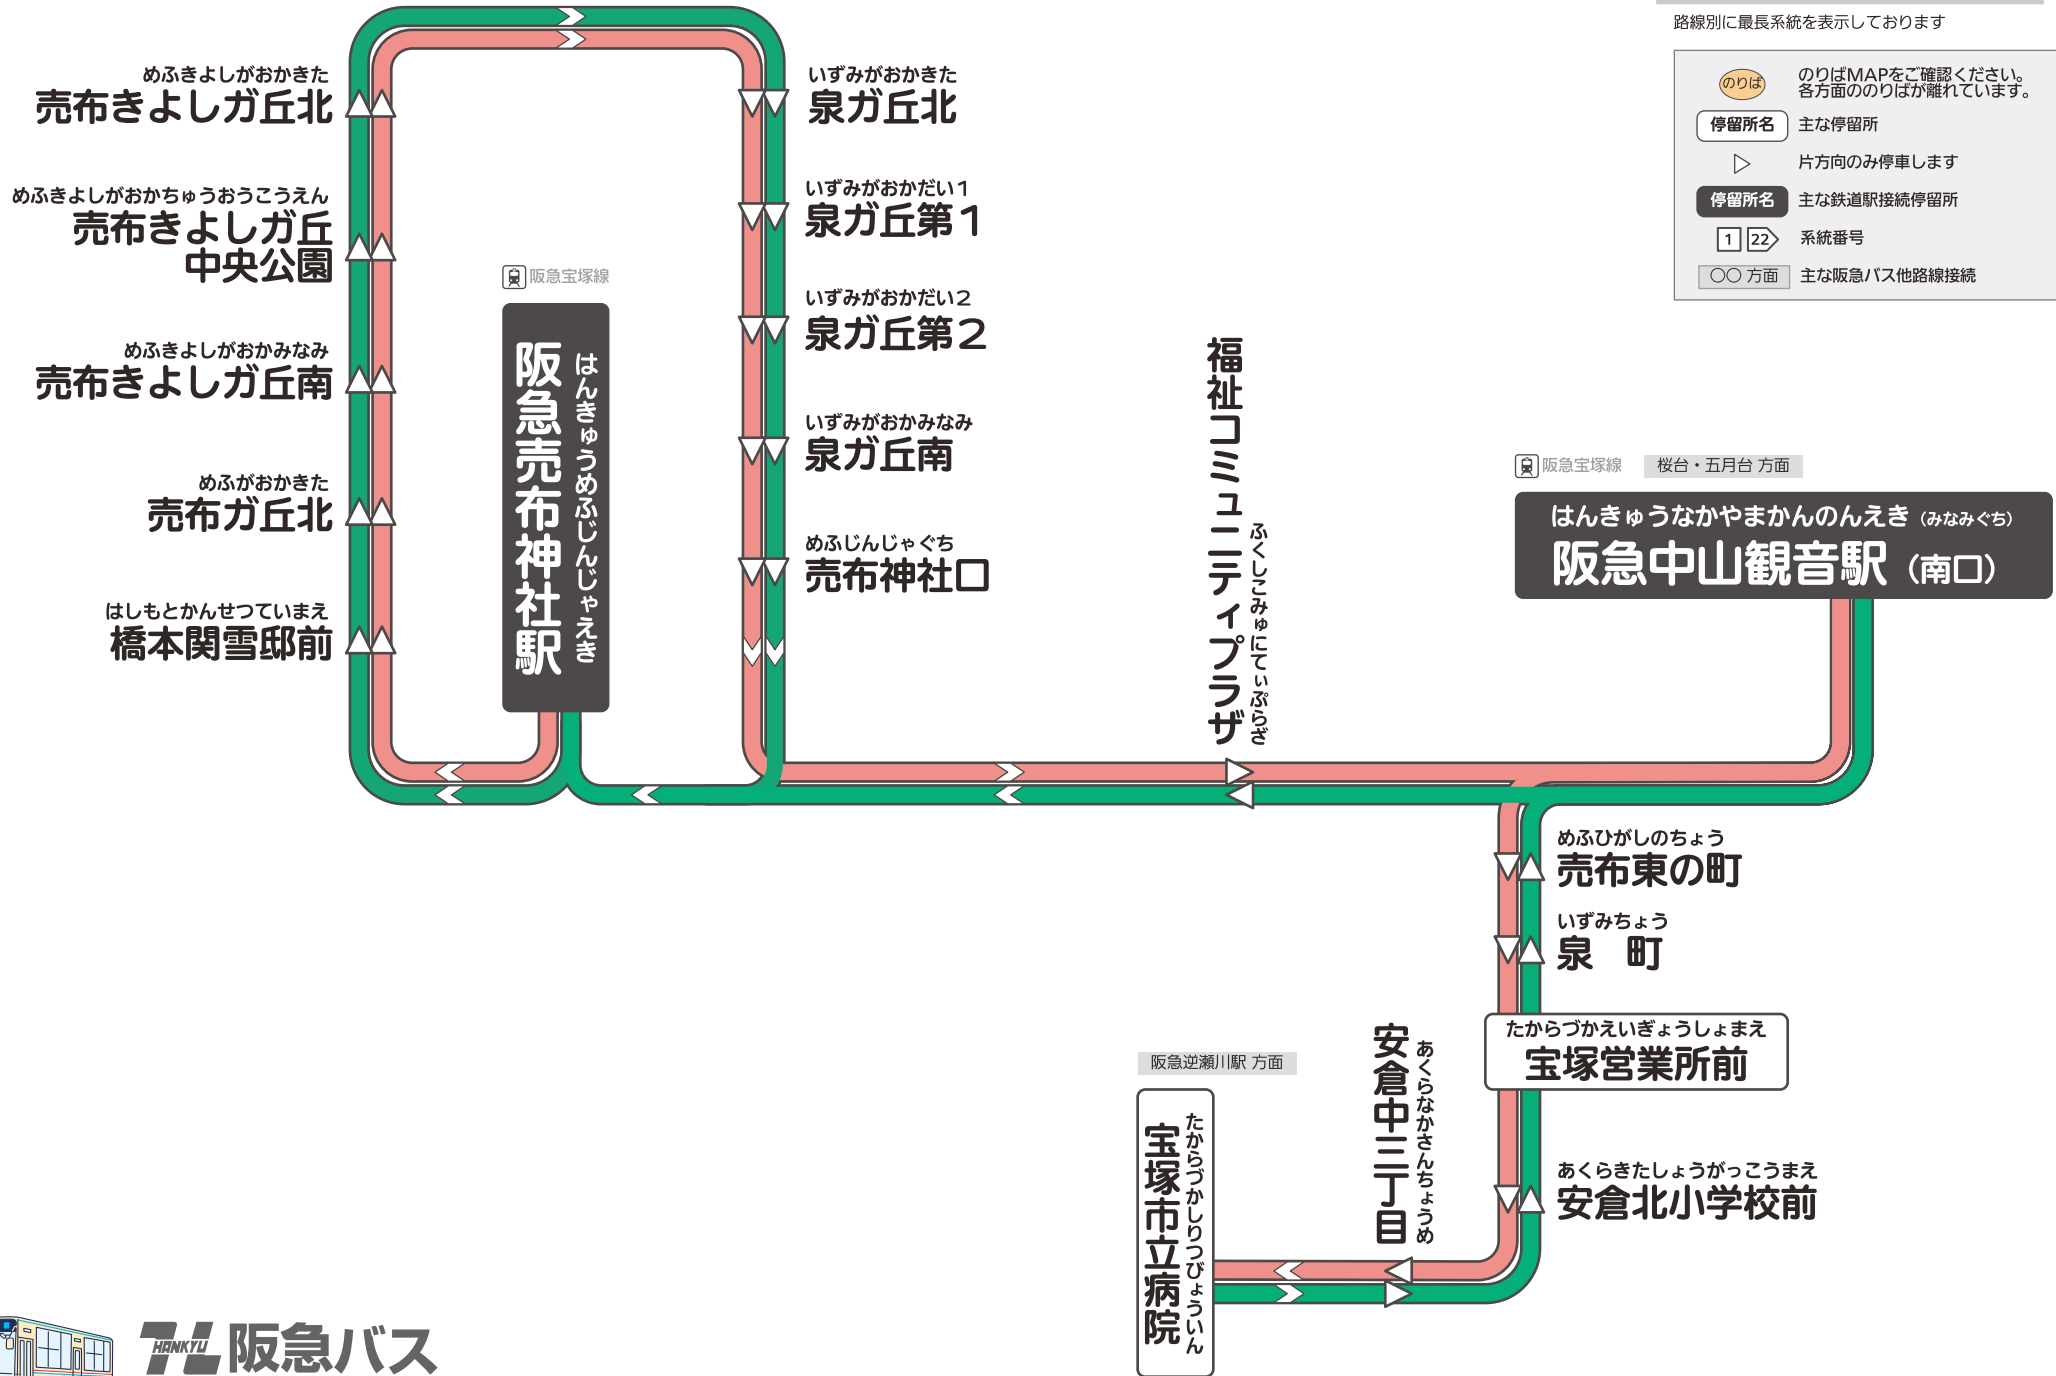

売布循環線

2022.10現在
運行系統図

路線別に最長系統を表示しております

	のりばMAPをご確認ください。各方面ののりばが離れています。
	主な停留所
	片方向のみ停車します
	主な鉄道駅接続停留所
	系統番号
	主な阪急バス他路線接続

阪急宝塚線

はんきゅうめいぶしんしゃ
阪急売布神社駅

福祉コミュニケーションプラザ
ふくしこみゆにけいぷらざ

阪急宝塚線 桜台・五月台 方面

はんきゅうなかやまかんのんえき (みなみぐち)
阪急中山観音駅 (南口)

阪急逆瀬川駅 方面

たからづかてりびびやういん
宝塚市立病院

あくらなかさんちようめ
安倉中三丁目

たからづかえいぎようしよまえ
宝塚営業所前

あくらきたしょうがっこうまえ
安倉北小学校前

HANKYU 阪急バス

宝塚営業所 0797-87-6601