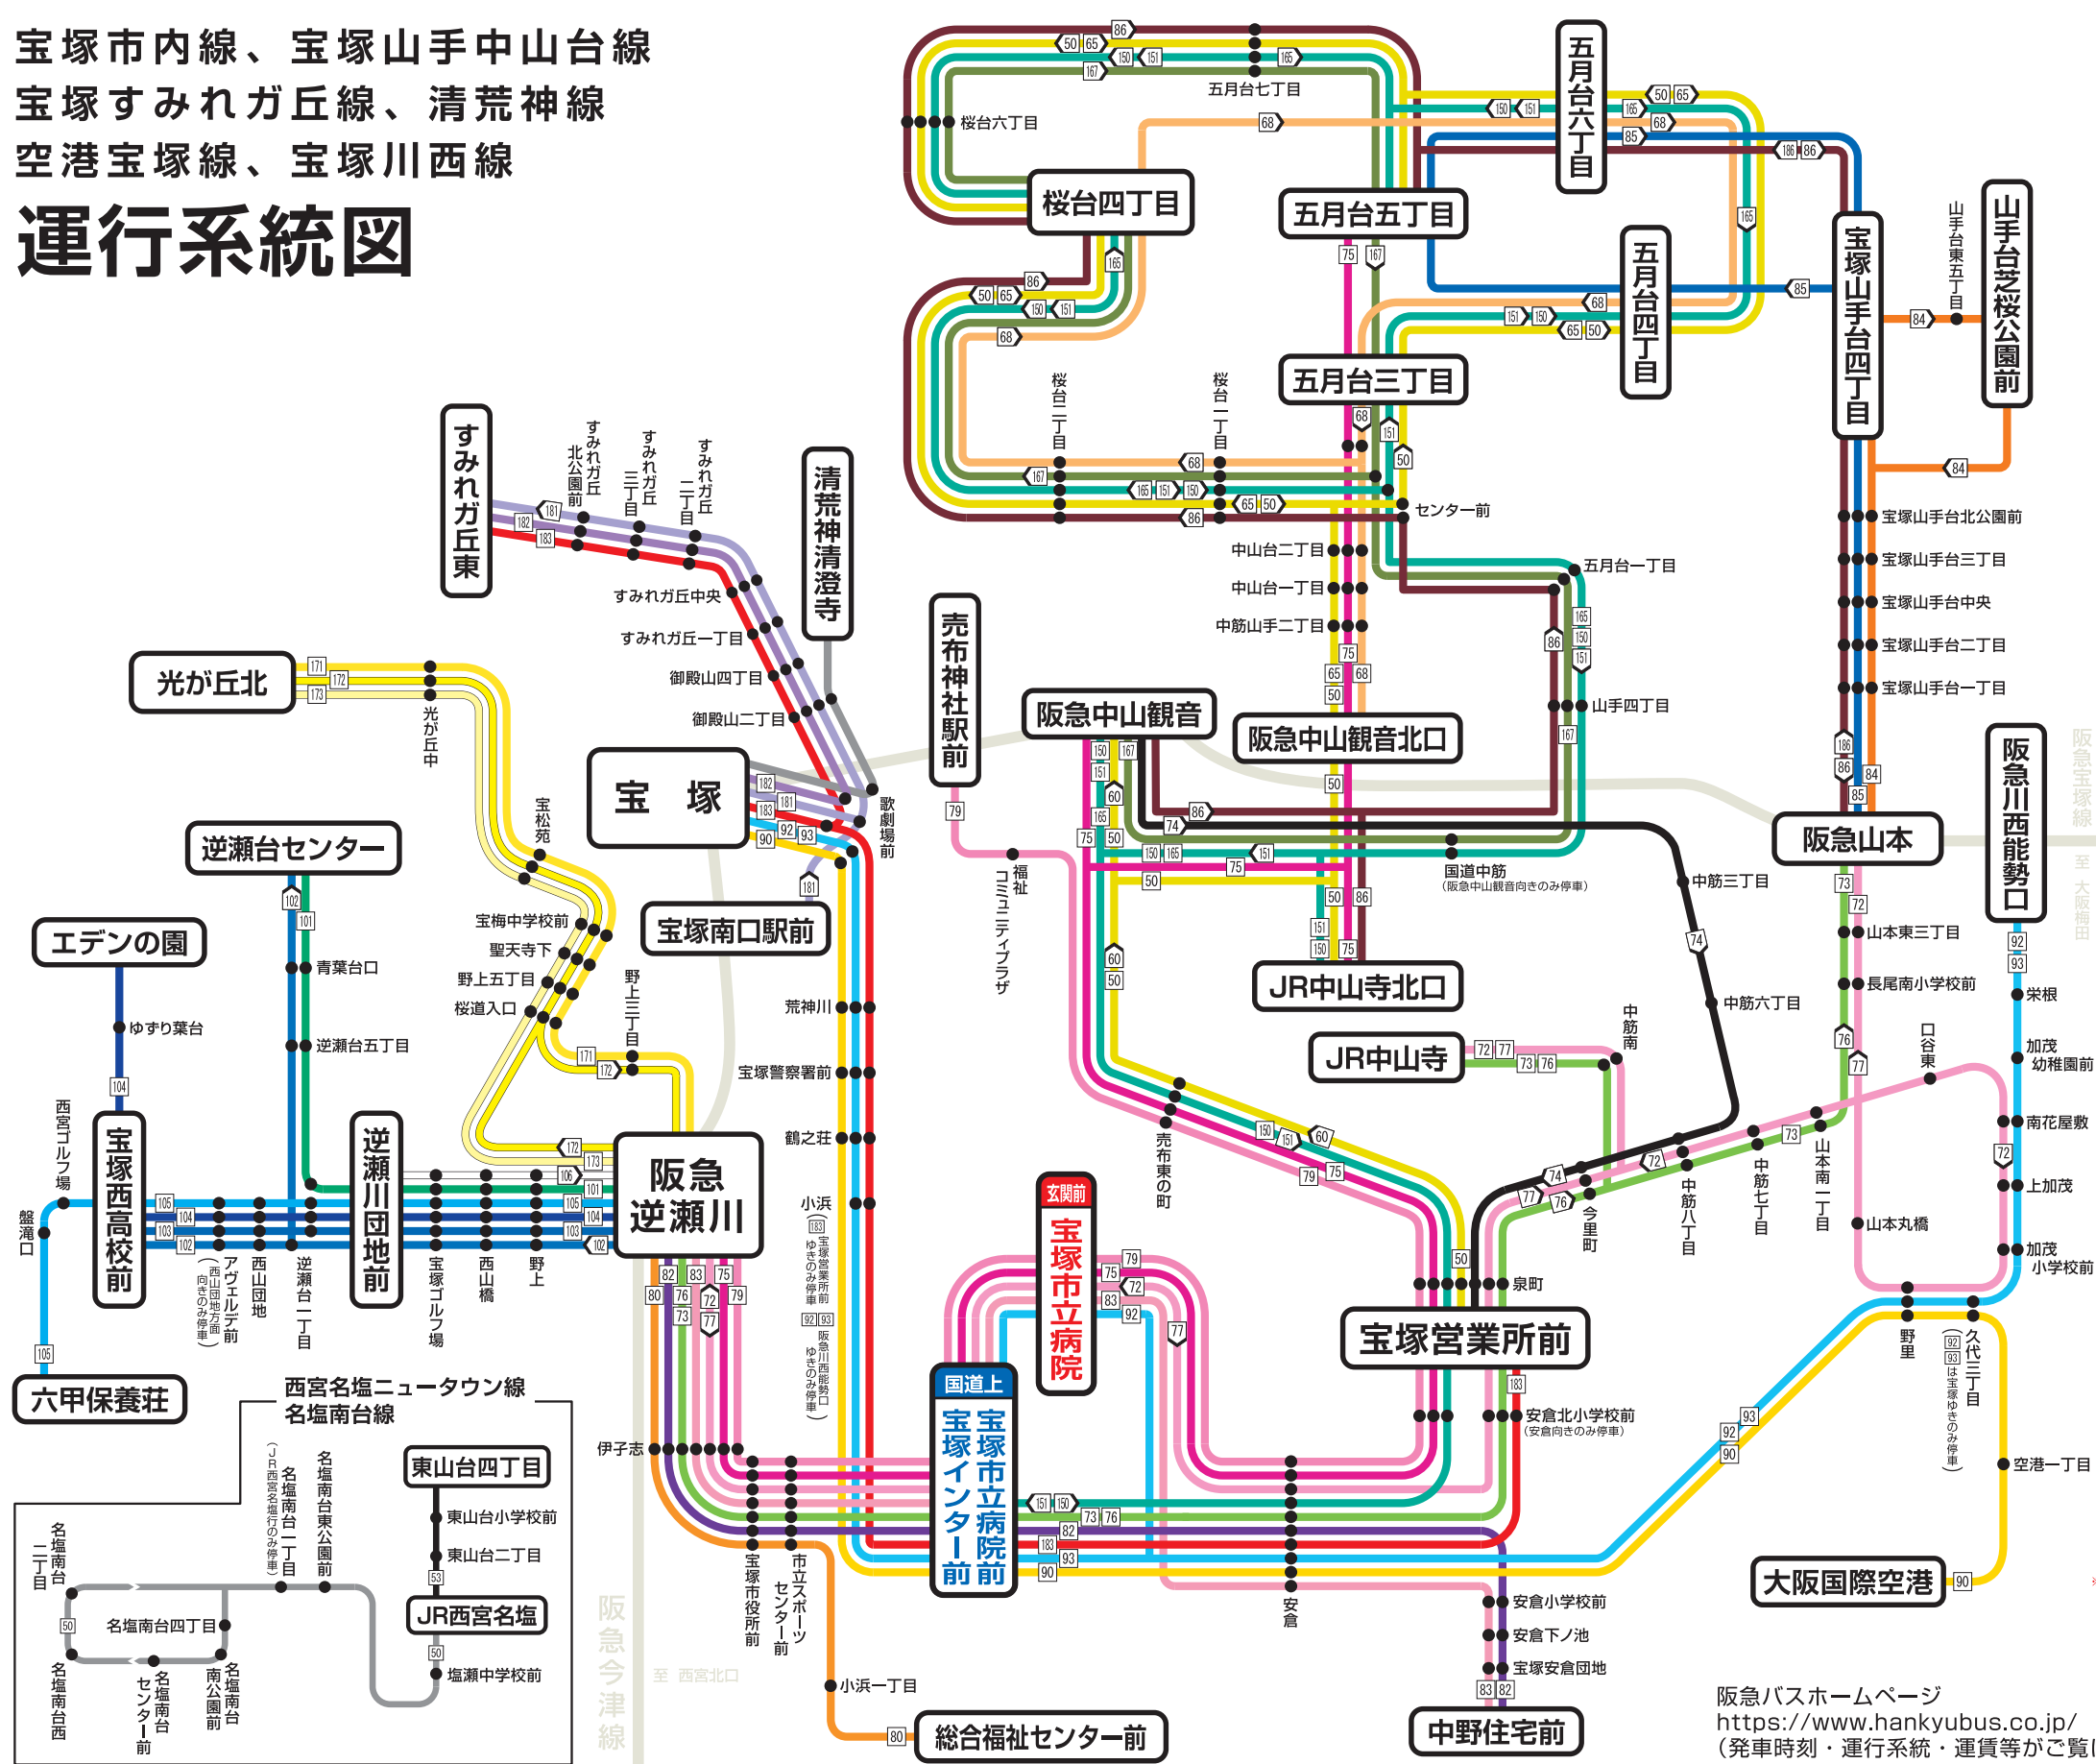

宝塚市内線、宝塚山手中山台線
 宝塚すみれガ丘線、清荒神線
 空港宝塚線、宝塚川西線
運行系統図

- ### 凡例
- 50 宝塚営業所前→売布東の町→阪急中山観音→JR中山寺北口→阪急中山観音北口→五月台三丁目→五月台四丁目→五月台五丁目→桜台六丁目→桜台二丁目→JR中山寺北口→阪急中山観音→売布東の町→宝塚営業所前
 - 60 宝塚営業所前→売布東の町→阪急中山観音
 - 65 阪急中山観音北口→桜台二丁目→桜台六丁目→五月台五丁目→五月台四丁目→阪急中山観音北口
 - 68 阪急中山観音北口→桜台四丁目→五月台四丁目→阪急中山観音北口
 - 72 阪急山本→野里(循環)→阪急山本→JR中山寺→宝塚市立病院→阪急逆瀬川
 - 73 阪急逆瀬川→宝塚インター前→JR中山寺→阪急山本
 - 74 阪急中山観音→中筋八丁目→宝塚営業所前
 - 75 阪急逆瀬川→宝塚市立病院→売布東の町→阪急中山観音→JR中山寺北口→五月台三丁目→五月台五丁目
 - 76 阪急逆瀬川→宝塚インター前→宝塚営業所前→JR中山寺→阪急山本→(72)にて運行
 - 77 阪急逆瀬川→宝塚市立病院→JR中山寺→阪急山本→(72)にて運行
 - 79 阪急逆瀬川→宝塚市立病院→売布東の町→福祉コミュニティプラザ→売布神社駅前
 - 80 阪急逆瀬川→総合福祉センター前
 - 82 阪急逆瀬川→宝塚インター前→中野住宅前
 - 83 阪急逆瀬川→宝塚市立病院→中野住宅前
 - 84 阪急山本→宝塚山手中央→宝塚山手台四丁目→山手台芝桜公園前
 - 85 阪急山本→宝塚山手中央→宝塚山手台四丁目→五月台五丁目(循環)
 - 86 阪急中山観音→JR中山寺北口→桜台二丁目→桜台六丁目→五月台五丁目→宝塚山手台四丁目→宝塚山手台中央→阪急山本
 - 92 宝塚→宝塚市立病院前→宝塚市立病院→阪急川西能勢口
 - 93 宝塚→宝塚市立病院前→阪急川西能勢口
 - 101 阪急逆瀬川→逆瀬川団地前→逆瀬台センター
 - 102 阪急逆瀬川→逆瀬川団地前→宝塚西高校前→逆瀬台センター
 - 103 阪急逆瀬川→逆瀬川団地前→宝塚西高校前
 - 104 阪急逆瀬川→逆瀬川団地前→宝塚西高校前→エデンの園
 - 105 阪急逆瀬川→逆瀬川団地前→宝塚西高校前→六甲保養荘
 - 106 逆瀬川団地前→阪急逆瀬川
 - 110 宝塚市立病院前→宝塚営業所前→売布東の町→阪急中山観音→JR中山寺北口→五月台三丁目→五月台五丁目→桜台六丁目→桜台二丁目→JR中山寺北口→阪急中山観音→売布東の町→宝塚営業所前
 - 111 (センター前まで(8)にて運行)→五月台三丁目→五月台四丁目→五月台五丁目→桜台六丁目→桜台二丁目→JR中山寺北口→阪急中山観音→売布東の町→宝塚営業所前
 - 112 阪急中山観音→桜台二丁目→桜台六丁目→五月台五丁目→五月台四丁目→阪急中山観音→(阪急中山観音より(8)にて運行)
 - 113 阪急中山観音→桜台二丁目→桜台六丁目→五月台五丁目→五月台三丁目→阪急中山観音
 - 114 阪急逆瀬川→野上三丁目→桜道入口→光が丘北
 - 115 阪急逆瀬川→桜道入口→光が丘北→桜道入口→野上三丁目→阪急逆瀬川
 - 116 阪急逆瀬川→桜道入口→光が丘北
 - 117 宝塚南口駅前→宝塚→すみれガ丘東
 - 118 宝塚→すみれガ丘東
 - 119 すみれガ丘東→宝塚→宝塚市立病院前→宝塚営業所前→安倉北小学校前
 - 120 阪急山本→宝塚山手中央→宝塚山手台四丁目→(五月台六丁目より(8)にて運行)
 - 90 宝塚→大阪国際空港
 - 宝塚→清荒神清澄寺
- (8) = 進行方向を表しています。
 (10) = 枠内数字は運行系統番号 () = 主要停留所
 系統別に最長系統のみ表示しております。

2019年10月現在
 ※宝塚市立病院=病院玄関前
 宝塚市立病院前
 宝塚インター前 > =国道上

宝塚営業所
 ☎0797-87-6601

阪急バスホームページ
<https://www.hankyubus.co.jp/>
 (発車時刻・運行系統・運賃等がご覧になれます。)

阪急阪神東宝グループ
阪急バス

阪急逆瀬川のりば

- ① 171 172 173 光が丘北 方面
- ③ 宝塚西高校前 経由
 逆瀬川団地前
 102 逆瀬台センター 方面
 103 宝塚西高校前 方面
 宝塚西高校前 経由
 104 エデンの園 方面
 経由
 宝塚西高校前 経由
 105 六甲保養荘 方面
- ④ 逆瀬川団地前 経由
 101 逆瀬台センター 方面
- ⑤ 宝塚西高校前(学生専用) 方面