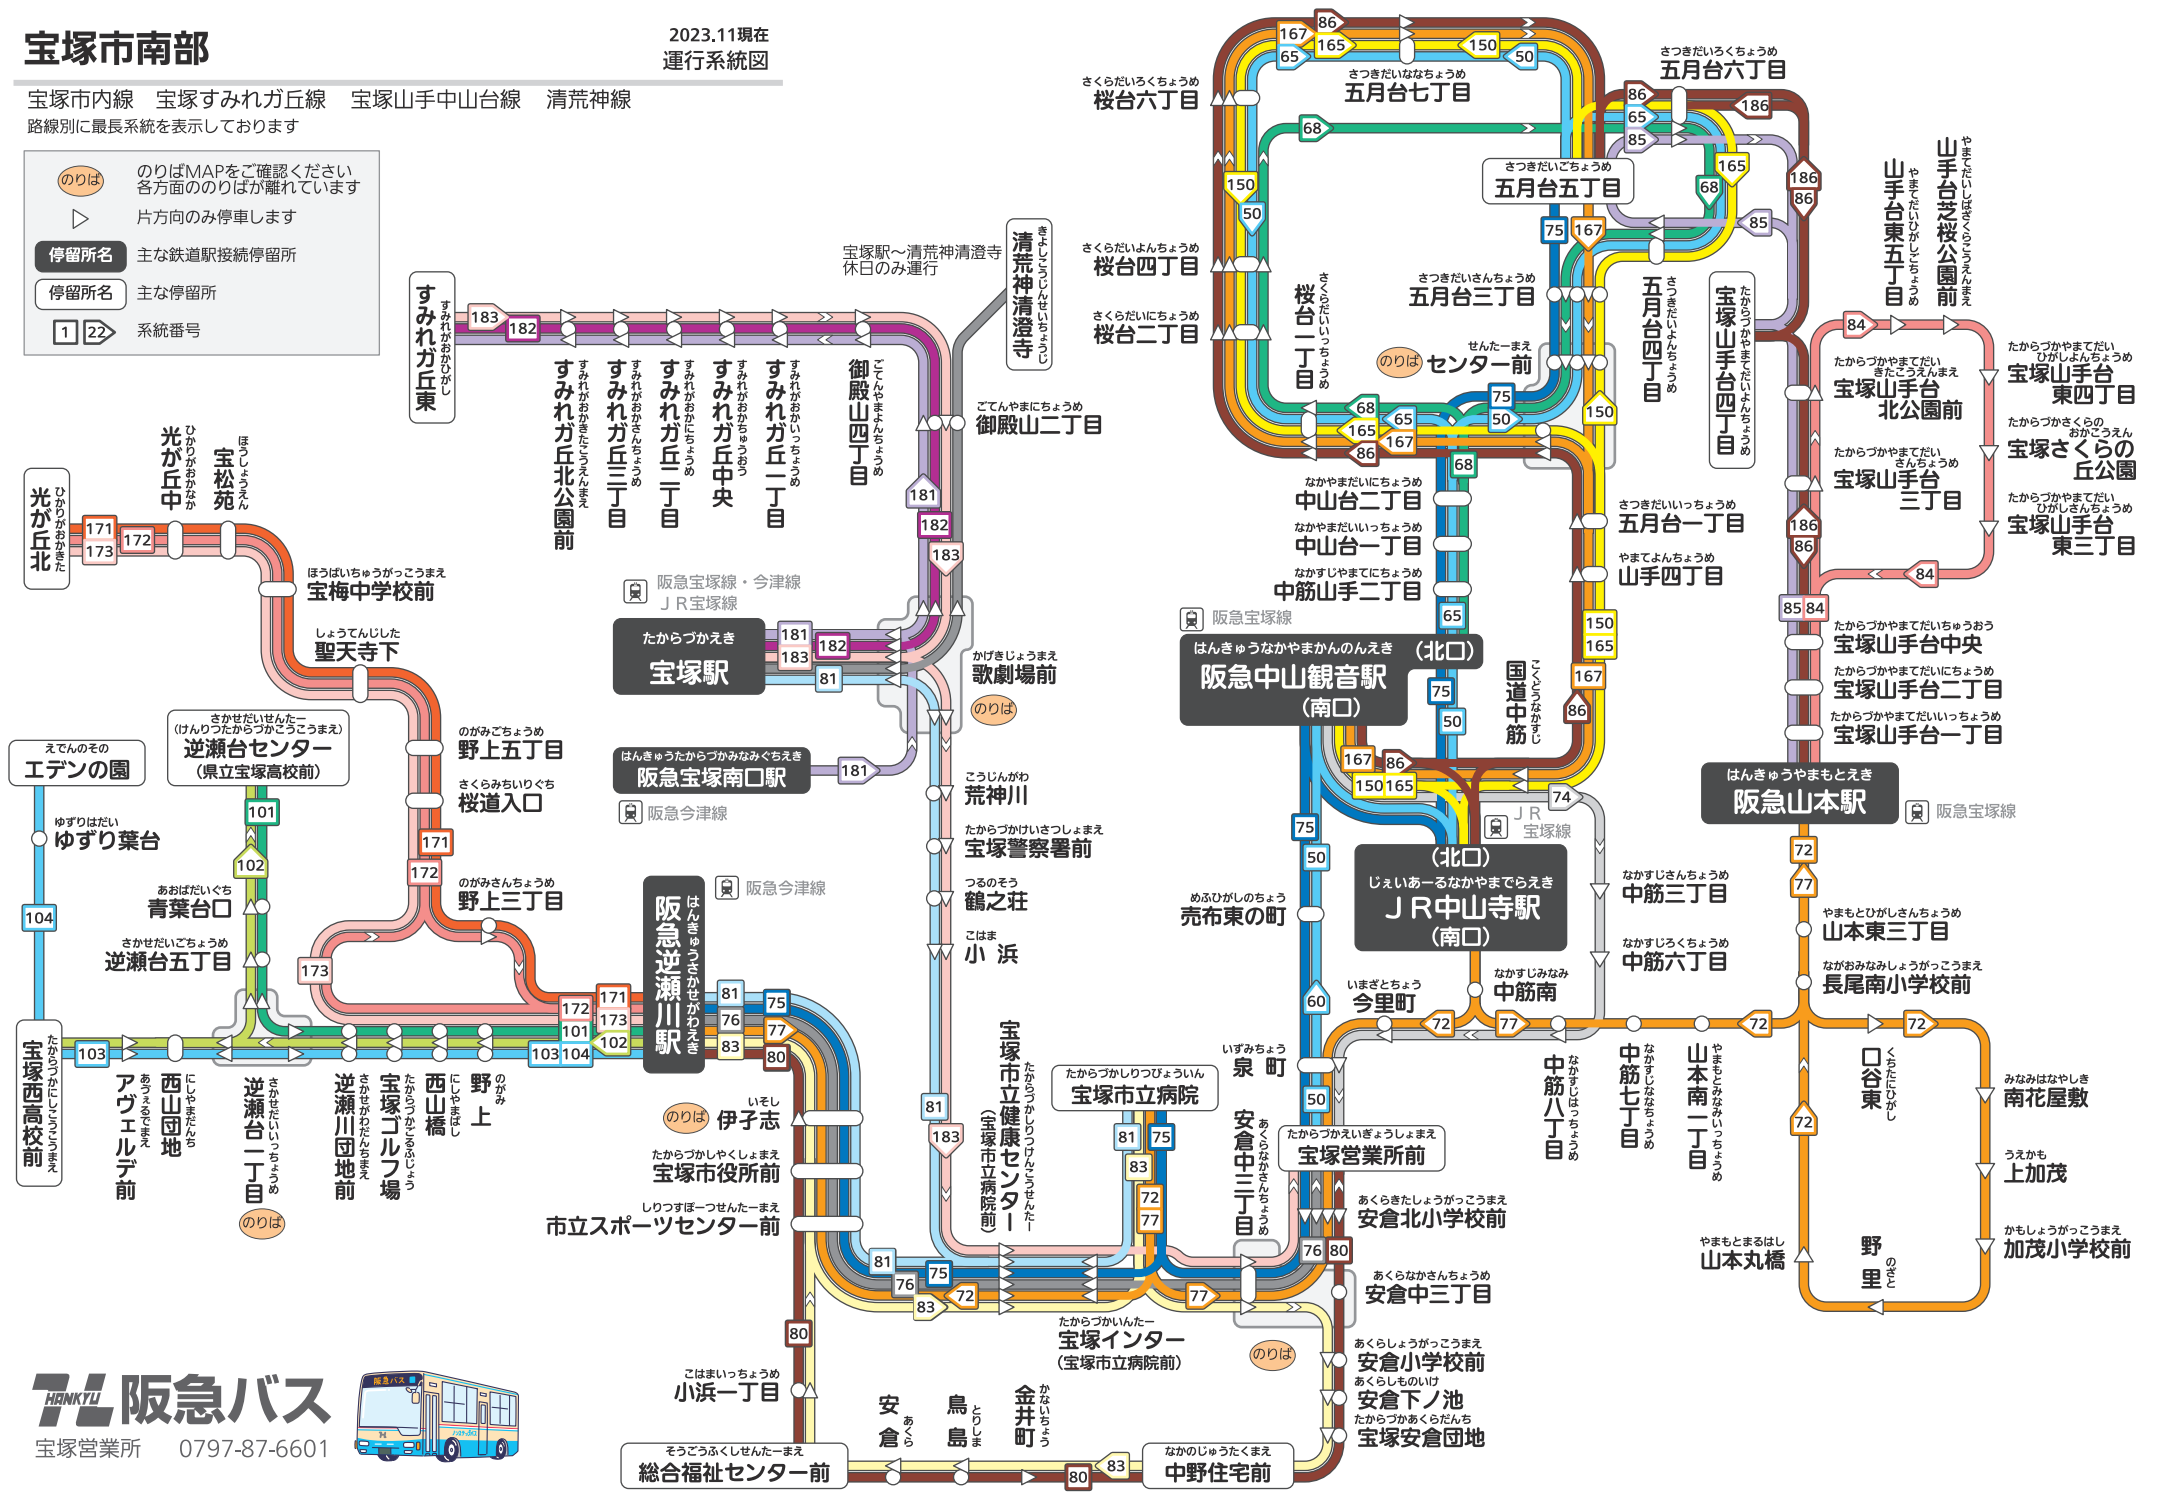

宝塚市南部

2023.11現在
運行系統図

宝塚市内線 宝塚すみれガ丘線 宝塚山手中山台線 清荒神線
路線別に最長系統を表示しております

のりば のりばMAPをご確認ください
各方面ののりばが離れています

▶ 片方向のみ停車します

停留所名 主な鉄道駅接続停留所

停留所名 主な停留所

1 22 系統番号

宝塚市南部

2023.11現在
運行系統図

宝塚市内線 宝塚すみれガ丘線 宝塚山手中山台線 清荒神線

路線別に最長系統を表示しております

【宝塚市内線】

- 101 阪急逆瀬川駅～逆瀬川団地前～逆瀬台一丁目～逆瀬台センター（県立宝塚高校前）
- 102 阪急逆瀬川駅→逆瀬川団地前→逆瀬台一丁目→宝塚西高校前→逆瀬台一丁目→逆瀬台センター（県立宝塚高校前）
- 103 阪急逆瀬川駅～逆瀬川団地前～逆瀬台一丁目～宝塚西高校前
- 104 阪急逆瀬川駅～逆瀬川団地前～逆瀬台一丁目～宝塚西高校前～エデンの園
- 171 阪急逆瀬川駅～野上三丁目～桜道入口～光が丘北
- 172 阪急逆瀬川駅（←野上三丁目←）～桜道入口～光が丘北
- 173 阪急逆瀬川駅～桜道入口～光が丘北
- 72 阪急山本駅→長尾南小学校前→口谷東→野里→長尾南小学校前→阪急山本駅
阪急山本駅→長尾南小学校前→J R中山寺駅（南口）→宝塚営業所前→安倉中三丁目→宝塚市立病院→宝塚市役所前→阪急逆瀬川駅
- 77 阪急逆瀬川駅→宝塚市役所前→宝塚市立病院→安倉中三丁目→宝塚営業所前→J R中山寺駅（南口）→長尾南小学校前→阪急山本駅 ▶▶ 72 へ
- 80 阪急逆瀬川駅（←伊子志←）～宝塚市役所前～総合福祉センター前～中野住宅前～安倉中三丁目～安倉北小学校前／宝塚営業所前
- 83 阪急逆瀬川駅→宝塚市役所前→宝塚市立病院→安倉中三丁目→中野住宅前→総合福祉センター前→宝塚市役所前→阪急逆瀬川駅
- 74 阪急中山観音駅（南口）→中筋六丁目→宝塚営業所前
- 76 阪急逆瀬川駅～宝塚市役所前～宝塚市立健康センター／宝塚インター～安倉中三丁目～安倉北小学校前／宝塚営業所前
- 60 宝塚営業所前→売布東の町→阪急中山観音駅（南口）

【宝塚すみれガ丘線】

- 181 阪急宝塚南口駅→宝塚駅→御殿山二丁目→すみれガ丘東
- 182 宝塚駅～御殿山二丁目～すみれガ丘東
- 183 すみれガ丘東→御殿山二丁目→宝塚駅→宝塚警察署前→宝塚市立健康センター→宝塚営業所前

【宝塚山手中山台線】

- 81 宝塚駅～宝塚警察署前～宝塚市立病院～宝塚市役所前～阪急逆瀬川駅
- 75 阪急逆瀬川駅～宝塚市役所前～宝塚市立病院～宝塚営業所前～売布東の町～
阪急中山観音駅（南口）～ＪＲ中山寺駅（北口）～阪急中山観音駅（北口）～中山台二丁目～五月台三丁目～五月台五丁目
- 50 宝塚営業所前～売布東の町～阪急中山観音駅（南口）～ＪＲ中山寺駅（北口）～
阪急中山観音駅（北口）～（循環：中山台二丁目→五月台三丁目→五月台六丁目→五月台五丁目→桜台六丁目→桜台一丁目→中山台二丁目）
- 65 阪急中山観音駅（北口）～（循環：中山台二丁目→桜台一丁目→桜台六丁目→五月台五丁目→五月台六丁目→五月台三丁目→中山台二丁目）
- 68 阪急中山観音駅（北口）～（循環：中山台二丁目→桜台一丁目→五月台六丁目→五月台三丁目→中山台二丁目）
- 150 阪急中山観音駅（南口）～（ＪＲ中山寺駅（北口））～（循環：山手四丁目→五月台三丁目→五月台六丁目→五月台五丁目→桜台六丁目→桜台一丁目→山手四丁目）
- 165 阪急中山観音駅（南口）～（循環：山手四丁目→桜台一丁目→桜台六丁目→五月台五丁目→五月台六丁目→五月台三丁目→山手四丁目）
- 167 阪急中山観音駅（南口）～（循環：山手四丁目→桜台一丁目→桜台六丁目→五月台五丁目→五月台三丁目→山手四丁目）
- 86 阪急中山観音駅（南口）→（ＪＲ中山寺駅（北口））→山手四丁目→桜台一丁目→桜台六丁目→五月台五丁目→
五月台六丁目→宝塚山手台四丁目→宝塚山手台三丁目→宝塚山手台一丁目→阪急山本駅
- 186 阪急山本駅→宝塚山手台一丁目→宝塚山手台三丁目→宝塚山手台四丁目→五月台六丁目 ▶▶ 150 ◀
- 84 阪急山本駅～宝塚山手台一丁目→宝塚山手台三丁目→山手台芝桜公園前→宝塚山手台東三丁目→宝塚山手台一丁目→阪急山本駅
- 85 阪急山本駅～宝塚山手台一丁目～宝塚山手台三丁目～宝塚山手台四丁目～（循環：五月台四丁目→五月台五丁目→五月台六丁目）