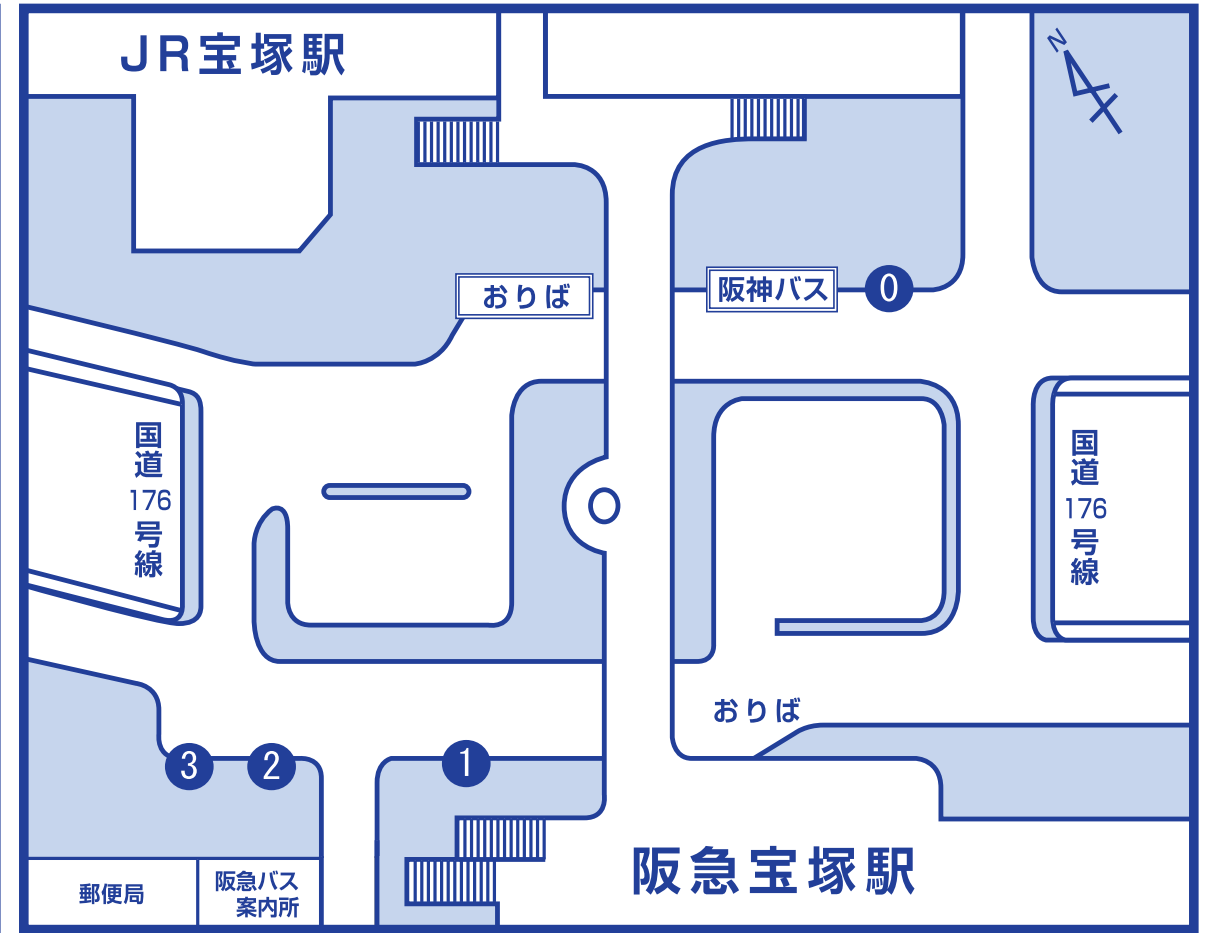

宝塚のりば

- ① 野里、加茂小学校前 経由
  90 大阪国際空港 方面
  92 93 阪急川西能勢口 方面
  清荒神清澄寺 方面
- ② 蓬莱峡、舟坂 経由
  95 有馬温泉 方面
  大宝塚ゴルフ場、東部、
  波豆、長尾山霊園 方面
- ③ JR西宮名塩経由
  56 読売ゴルフ場 方面
  北六甲台 経由
  40 山口営業所前 方面
  北六甲台、下山口、すみれ台 経由
  43 山口営業所前 方面
  44 岡場駅、山口営業所前 方面
  丸山下、金仙寺口 経由
  75 有馬温泉 方面

阪急高速バスのりば

181 枠内数字は運行系統番号

*ダイヤ改正等によりのりば及び行先が変更となる場合がありますので、ご注意ください。