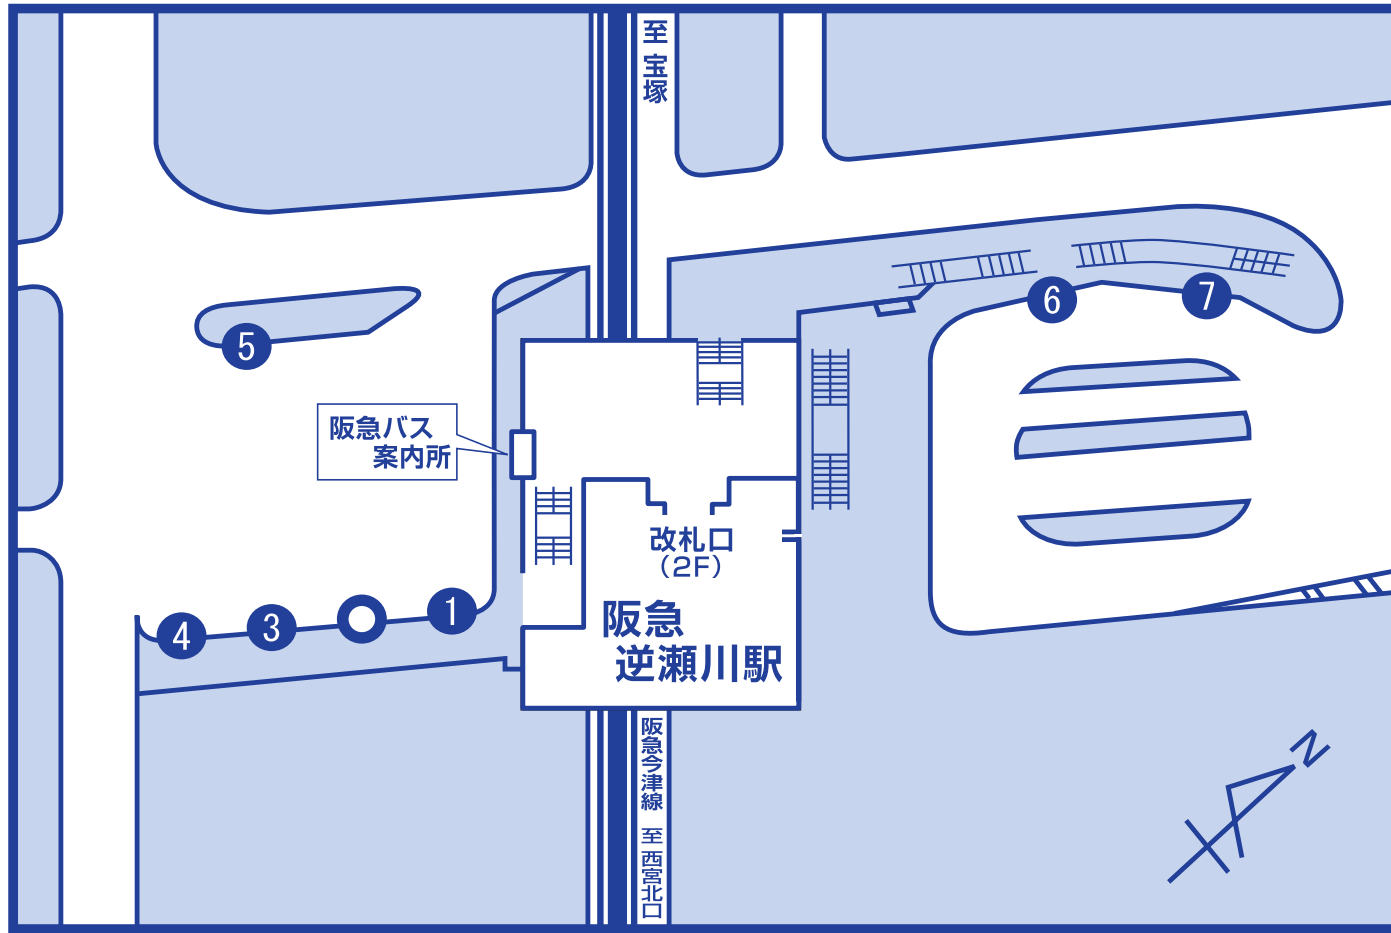

宝塚市内線、宝塚山手中山台線
 宝塚すみれガ丘線、清荒神線
 空港宝塚線、宝塚川西線
運行系統図

- ### 凡例
- 50 宝塚営業所前→売布東の町→阪急中山観音→JR中山寺北口→阪急中山観音北口→五月台三丁目→五月台四丁目→五月台五丁目→桜台六丁目→桜台二丁目→JR中山寺北口→阪急中山観音→売布東の町→宝塚営業所前
 - 60 宝塚営業所前→売布東の町→阪急中山観音
 - 65 阪急中山観音北口→桜台二丁目→桜台六丁目→五月台五丁目→五月台四丁目→阪急中山観音北口
 - 68 阪急中山観音北口→桜台四丁目→五月台四丁目→阪急中山観音北口
 - 72 阪急山本→野里(循環)→阪急山本→JR中山寺→宝塚市立病院→阪急逆瀬川
 - 73 阪急逆瀬川→宝塚インター前→JR中山寺→阪急山本
 - 74 阪急中山観音→中筋八丁目→宝塚営業所前
 - 75 阪急逆瀬川→宝塚市立病院→売布東の町→阪急中山観音→JR中山寺北口→五月台三丁目→五月台五丁目
 - 76 阪急逆瀬川→宝塚インター前→宝塚営業所前→JR中山寺→阪急山本→(72)にて運行
 - 77 阪急逆瀬川→宝塚市立病院→JR中山寺→阪急山本→(72)にて運行
 - 79 阪急逆瀬川→宝塚市立病院→売布東の町→福祉コミュニティプラザ→売布神社駅前
 - 80 阪急逆瀬川→総合福祉センター前
 - 82 阪急逆瀬川→宝塚インター前→中野住宅前
 - 83 阪急逆瀬川→宝塚市立病院→中野住宅前
 - 84 阪急山本→宝塚山手中央→宝塚山手台四丁目→山手台芝桜公園前
 - 85 阪急山本→宝塚山手中央→宝塚山手台四丁目→五月台五丁目(循環)
 - 86 阪急中山観音→JR中山寺北口→桜台二丁目→桜台六丁目→五月台五丁目→宝塚山手台四丁目→宝塚山手台中央→阪急山本
 - 92 宝塚→宝塚市立病院前→宝塚市立病院→阪急川西能勢口
 - 93 宝塚→宝塚市立病院前→阪急川西能勢口
 - 101 阪急逆瀬川→逆瀬川団地前→逆瀬台センター
 - 102 阪急逆瀬川→逆瀬川団地前→宝塚西高校前→逆瀬台センター
 - 103 阪急逆瀬川→逆瀬川団地前→宝塚西高校前
 - 104 阪急逆瀬川→逆瀬川団地前→宝塚西高校前→エデンの園
 - 105 阪急逆瀬川→逆瀬川団地前→宝塚西高校前→六甲保養荘
 - 106 逆瀬川団地前→阪急逆瀬川
 - 110 宝塚市立病院前→宝塚営業所前→売布東の町→阪急中山観音→JR中山寺北口→五月台三丁目→五月台五丁目→桜台六丁目→桜台二丁目→JR中山寺北口→阪急中山観音→売布東の町→宝塚営業所前
 - 111 (センター前まで(8)にて運行)→五月台三丁目→五月台四丁目→五月台五丁目→桜台六丁目→桜台二丁目→JR中山寺北口→阪急中山観音→売布東の町→宝塚営業所前
 - 112 阪急中山観音→桜台二丁目→桜台六丁目→五月台五丁目→五月台四丁目→阪急中山観音→(阪急中山観音より(8)にて運行)
 - 113 阪急中山観音→桜台二丁目→桜台六丁目→五月台五丁目→五月台三丁目→阪急中山観音
 - 114 阪急逆瀬川→野上三丁目→桜道入口→光が丘北
 - 115 阪急逆瀬川→桜道入口→光が丘北→桜道入口→野上三丁目→阪急逆瀬川
 - 116 阪急逆瀬川→桜道入口→光が丘北
 - 117 宝塚南口駅前→宝塚→すみれガ丘東
 - 118 宝塚→すみれガ丘東
 - 119 すみれガ丘東→宝塚→宝塚市立病院前→宝塚営業所前→安倉北小学校前
 - 120 阪急山本→宝塚山手中央→宝塚山手台四丁目→(五月台六丁目より(8)にて運行)
 - 90 宝塚→大阪国際空港
 - 宝塚→清荒神清澄寺
- (8) = 進行方向を表しています。
 (10) = 枠内数字は運行系統番号 () = 主要停留所
 系統別に最長系統のみ表示しております。

2019年10月現在
 ※宝塚市立病院=病院玄関前
 宝塚市立病院前
 宝塚インター前 > =国道上

宝塚営業所
 ☎0797-87-6601

阪急バスホームページ
<https://www.hankyubus.co.jp/>
 (発車時刻・運行系統・運賃等がご覧になれます。)

阪急阪神東宝グループ
阪急バス

阪急逆瀬川のりば

- ① 171 172 173 光が丘北 方面
- ③ 宝塚西高校前 経由
 逆瀬川団地前
 102 逆瀬台センター 方面
 103 宝塚西高校前 方面
 宝塚西高校前 経由
 104 エデンの園 方面
 経由
 宝塚西高校前 経由
 105 六甲保養荘 方面
- ④ 逆瀬川団地前 経由
 101 逆瀬台センター 方面
- ⑤ 宝塚西高校前(学生専用) 方面