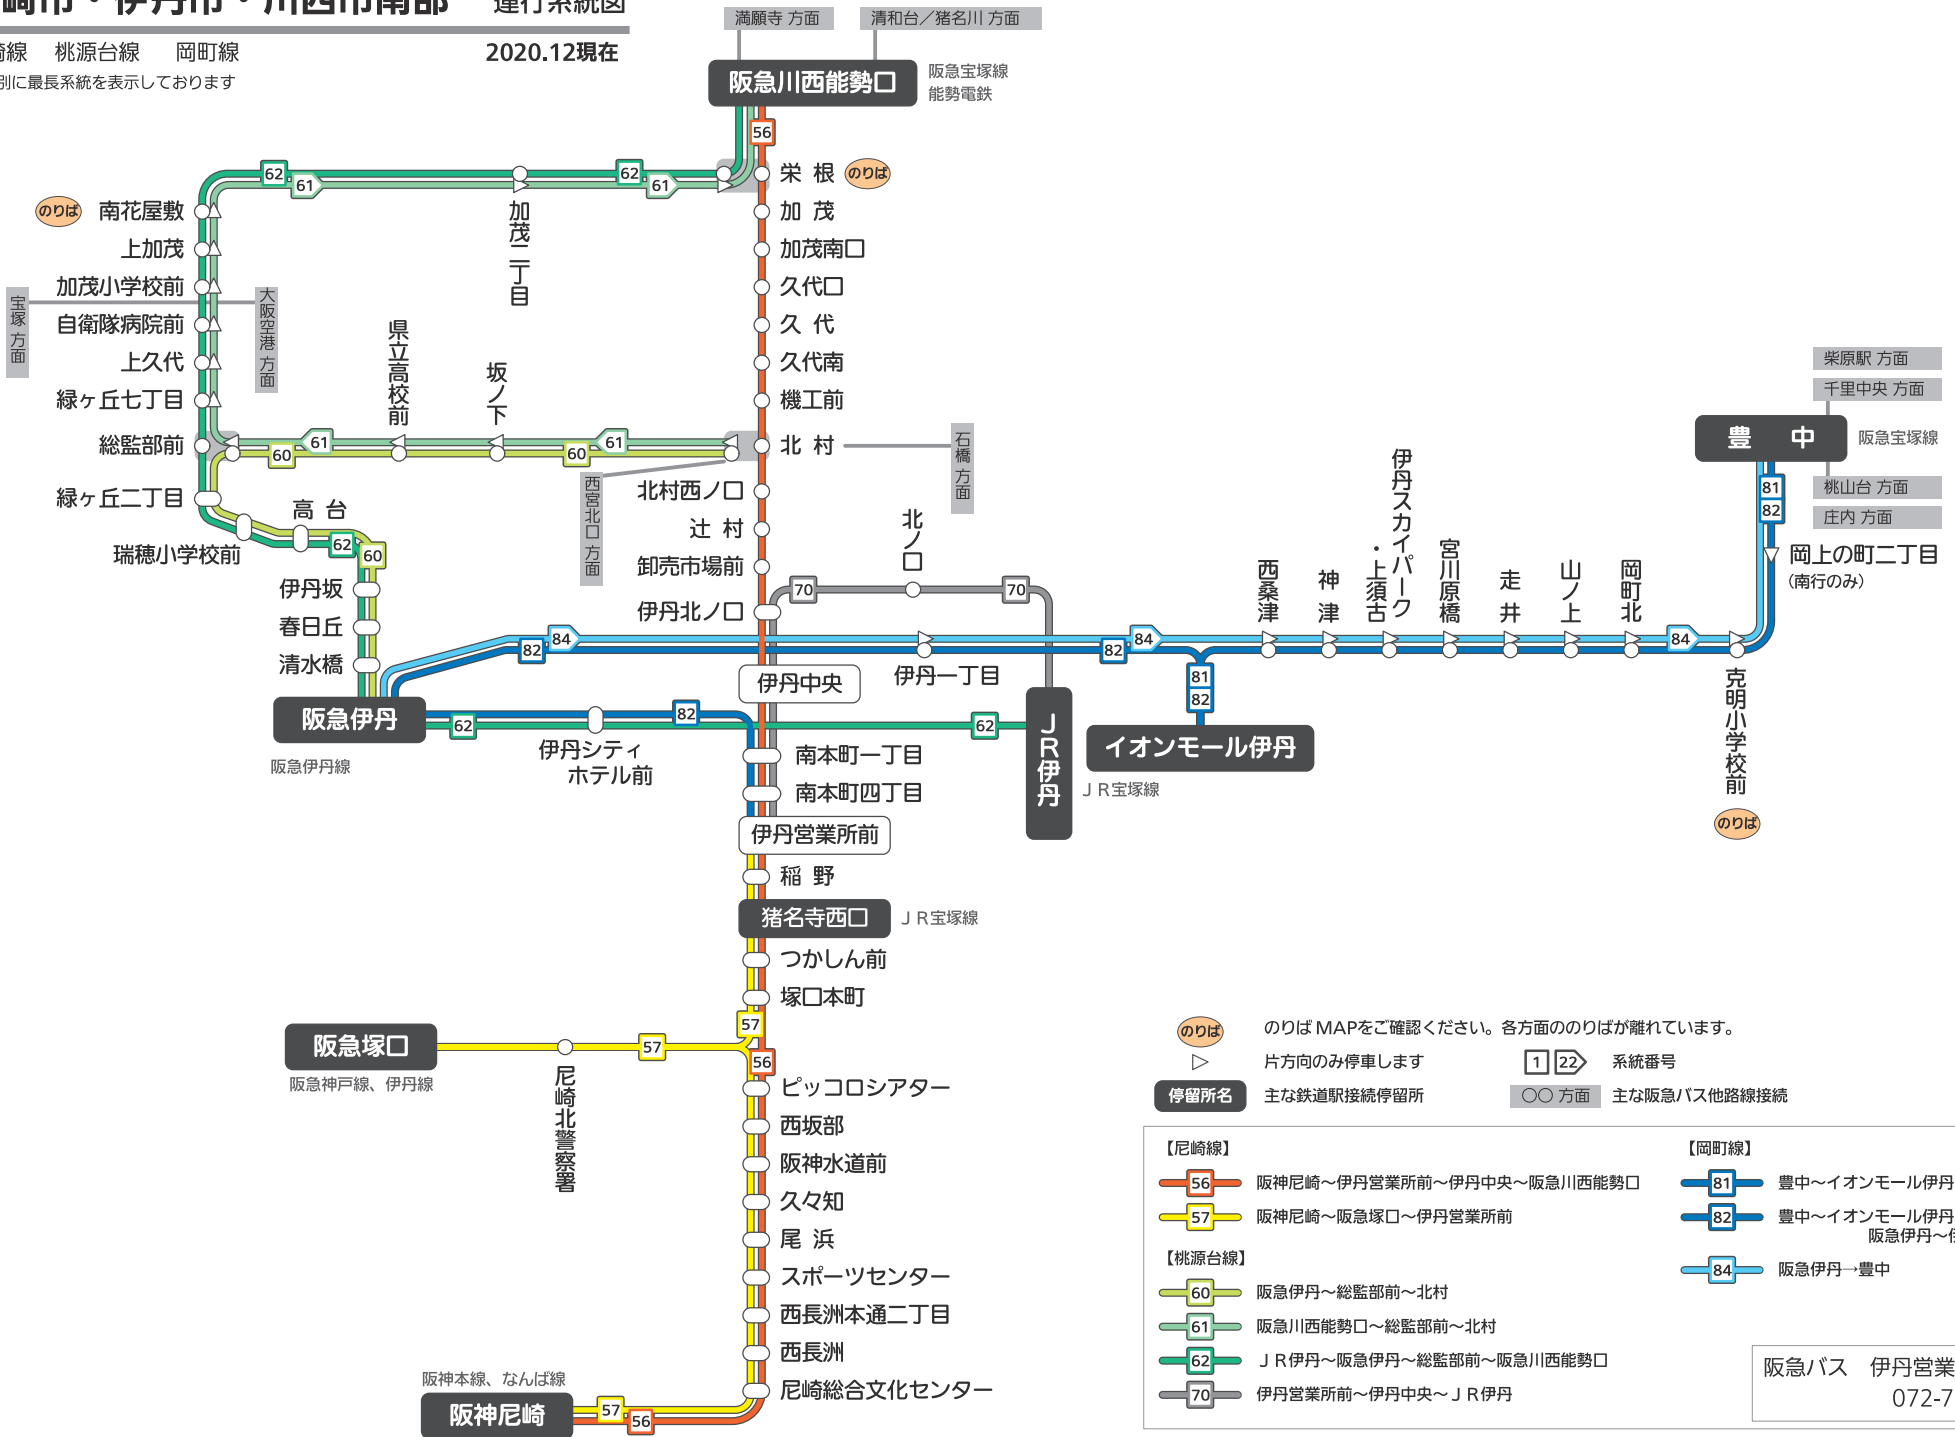

尼崎市・伊丹市・川西市南部 運行系統図

尼崎線 桃源台線 岡町線
路線別に最長系統を表示しております

2020.12現在

のりば のりば MAPをご確認ください。各方面ののりばが離れています。
▷ 片方向のみ停車します 1 22 系統番号
停留所名 主な鉄道駅接続停留所 ○○ 方面 主な阪急バス他路線接続

<p>【尼崎線】</p> <ul style="list-style-type: none"> 56 阪神尼崎～伊丹営業所前～伊丹中央～阪急川西能勢口 57 阪神尼崎～阪急塚口～伊丹営業所前 <p>【桃源台線】</p> <ul style="list-style-type: none"> 60 阪急伊丹～総監部前～北村 61 阪急川西能勢口～総監部前～北村 62 J R伊丹～阪急伊丹～総監部前～阪急川西能勢口 70 伊丹営業所前～伊丹中央～J R伊丹 	<p>【岡町線】</p> <ul style="list-style-type: none"> 81 豊中～イオンモール伊丹 82 豊中～イオンモール伊丹～阪急伊丹～伊丹営業所前 84 阪急伊丹～豊中
---	---

阪急バス 伊丹営業所
 072-778-0141