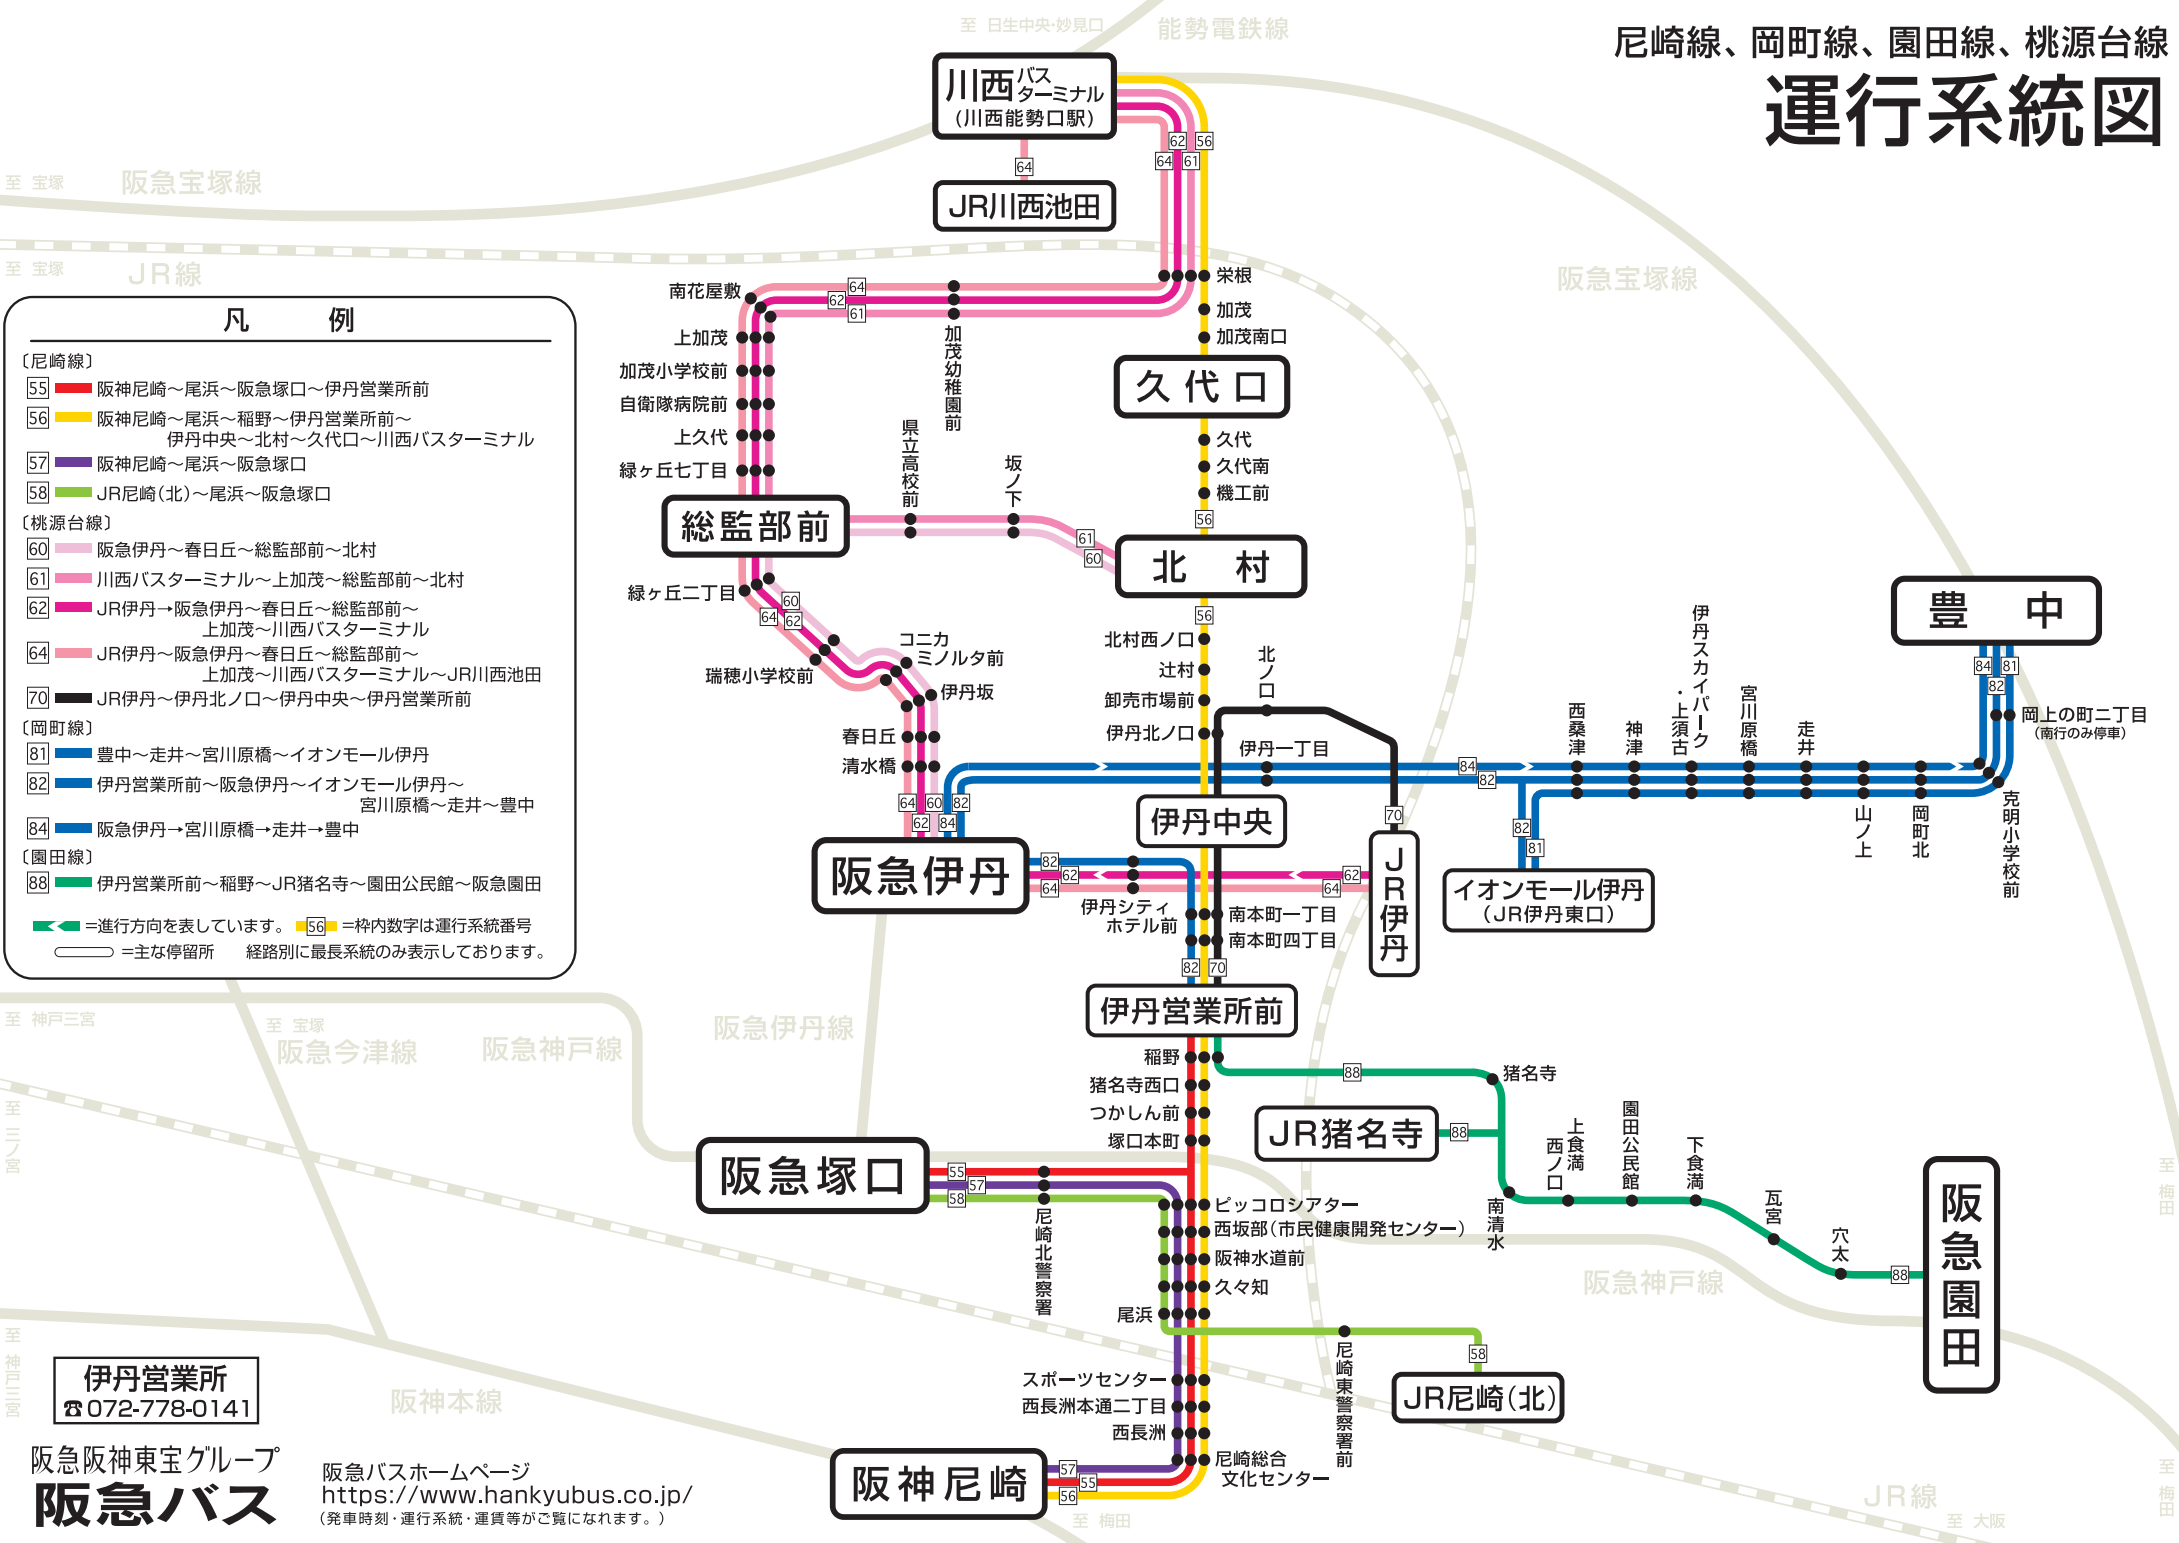

尼崎線、岡町線、園田線、桃源台線 運行系統図

凡 例

〔尼崎線〕

- 55 阪神尼崎～尾浜～阪急塚口～伊丹営業所前
- 56 阪神尼崎～尾浜～稲野～伊丹営業所前～伊丹中央～北村～久代口～川西バスターミナル
- 57 阪神尼崎～尾浜～阪急塚口
- 58 JR尼崎(北)～尾浜～阪急塚口

〔桃源台線〕

- 60 阪急伊丹～春日丘～総監部前～北村
- 61 川西バスターミナル～上加茂～総監部前～北村
- 62 JR伊丹～阪急伊丹～春日丘～総監部前～上加茂～川西バスターミナル
- 64 JR伊丹～阪急伊丹～春日丘～総監部前～上加茂～川西バスターミナル～伊丹中央～伊丹営業所前

〔岡町線〕

- 81 豊中～走井～宮川原橋～イオンモール伊丹
- 82 伊丹営業所前～阪急伊丹～イオンモール伊丹～宮川原橋～走井～豊中
- 84 阪急伊丹～宮川原橋～走井～豊中

〔園田線〕

- 88 伊丹営業所前～稲野～JR猪名寺～園田公民館～阪急園田

→ = 進行方向を表しています。 56 = 枠内数字は運行系統番号
○ = 主な停留所 経路別に最長系統のみ表示しております。

伊丹営業所
☎072-778-0141

阪急阪神東宝グループ
阪急バス

阪急バスホームページ
<https://www.hankyubus.co.jp/>
(発車時刻・運行系統・運賃等がご覧になれます。)