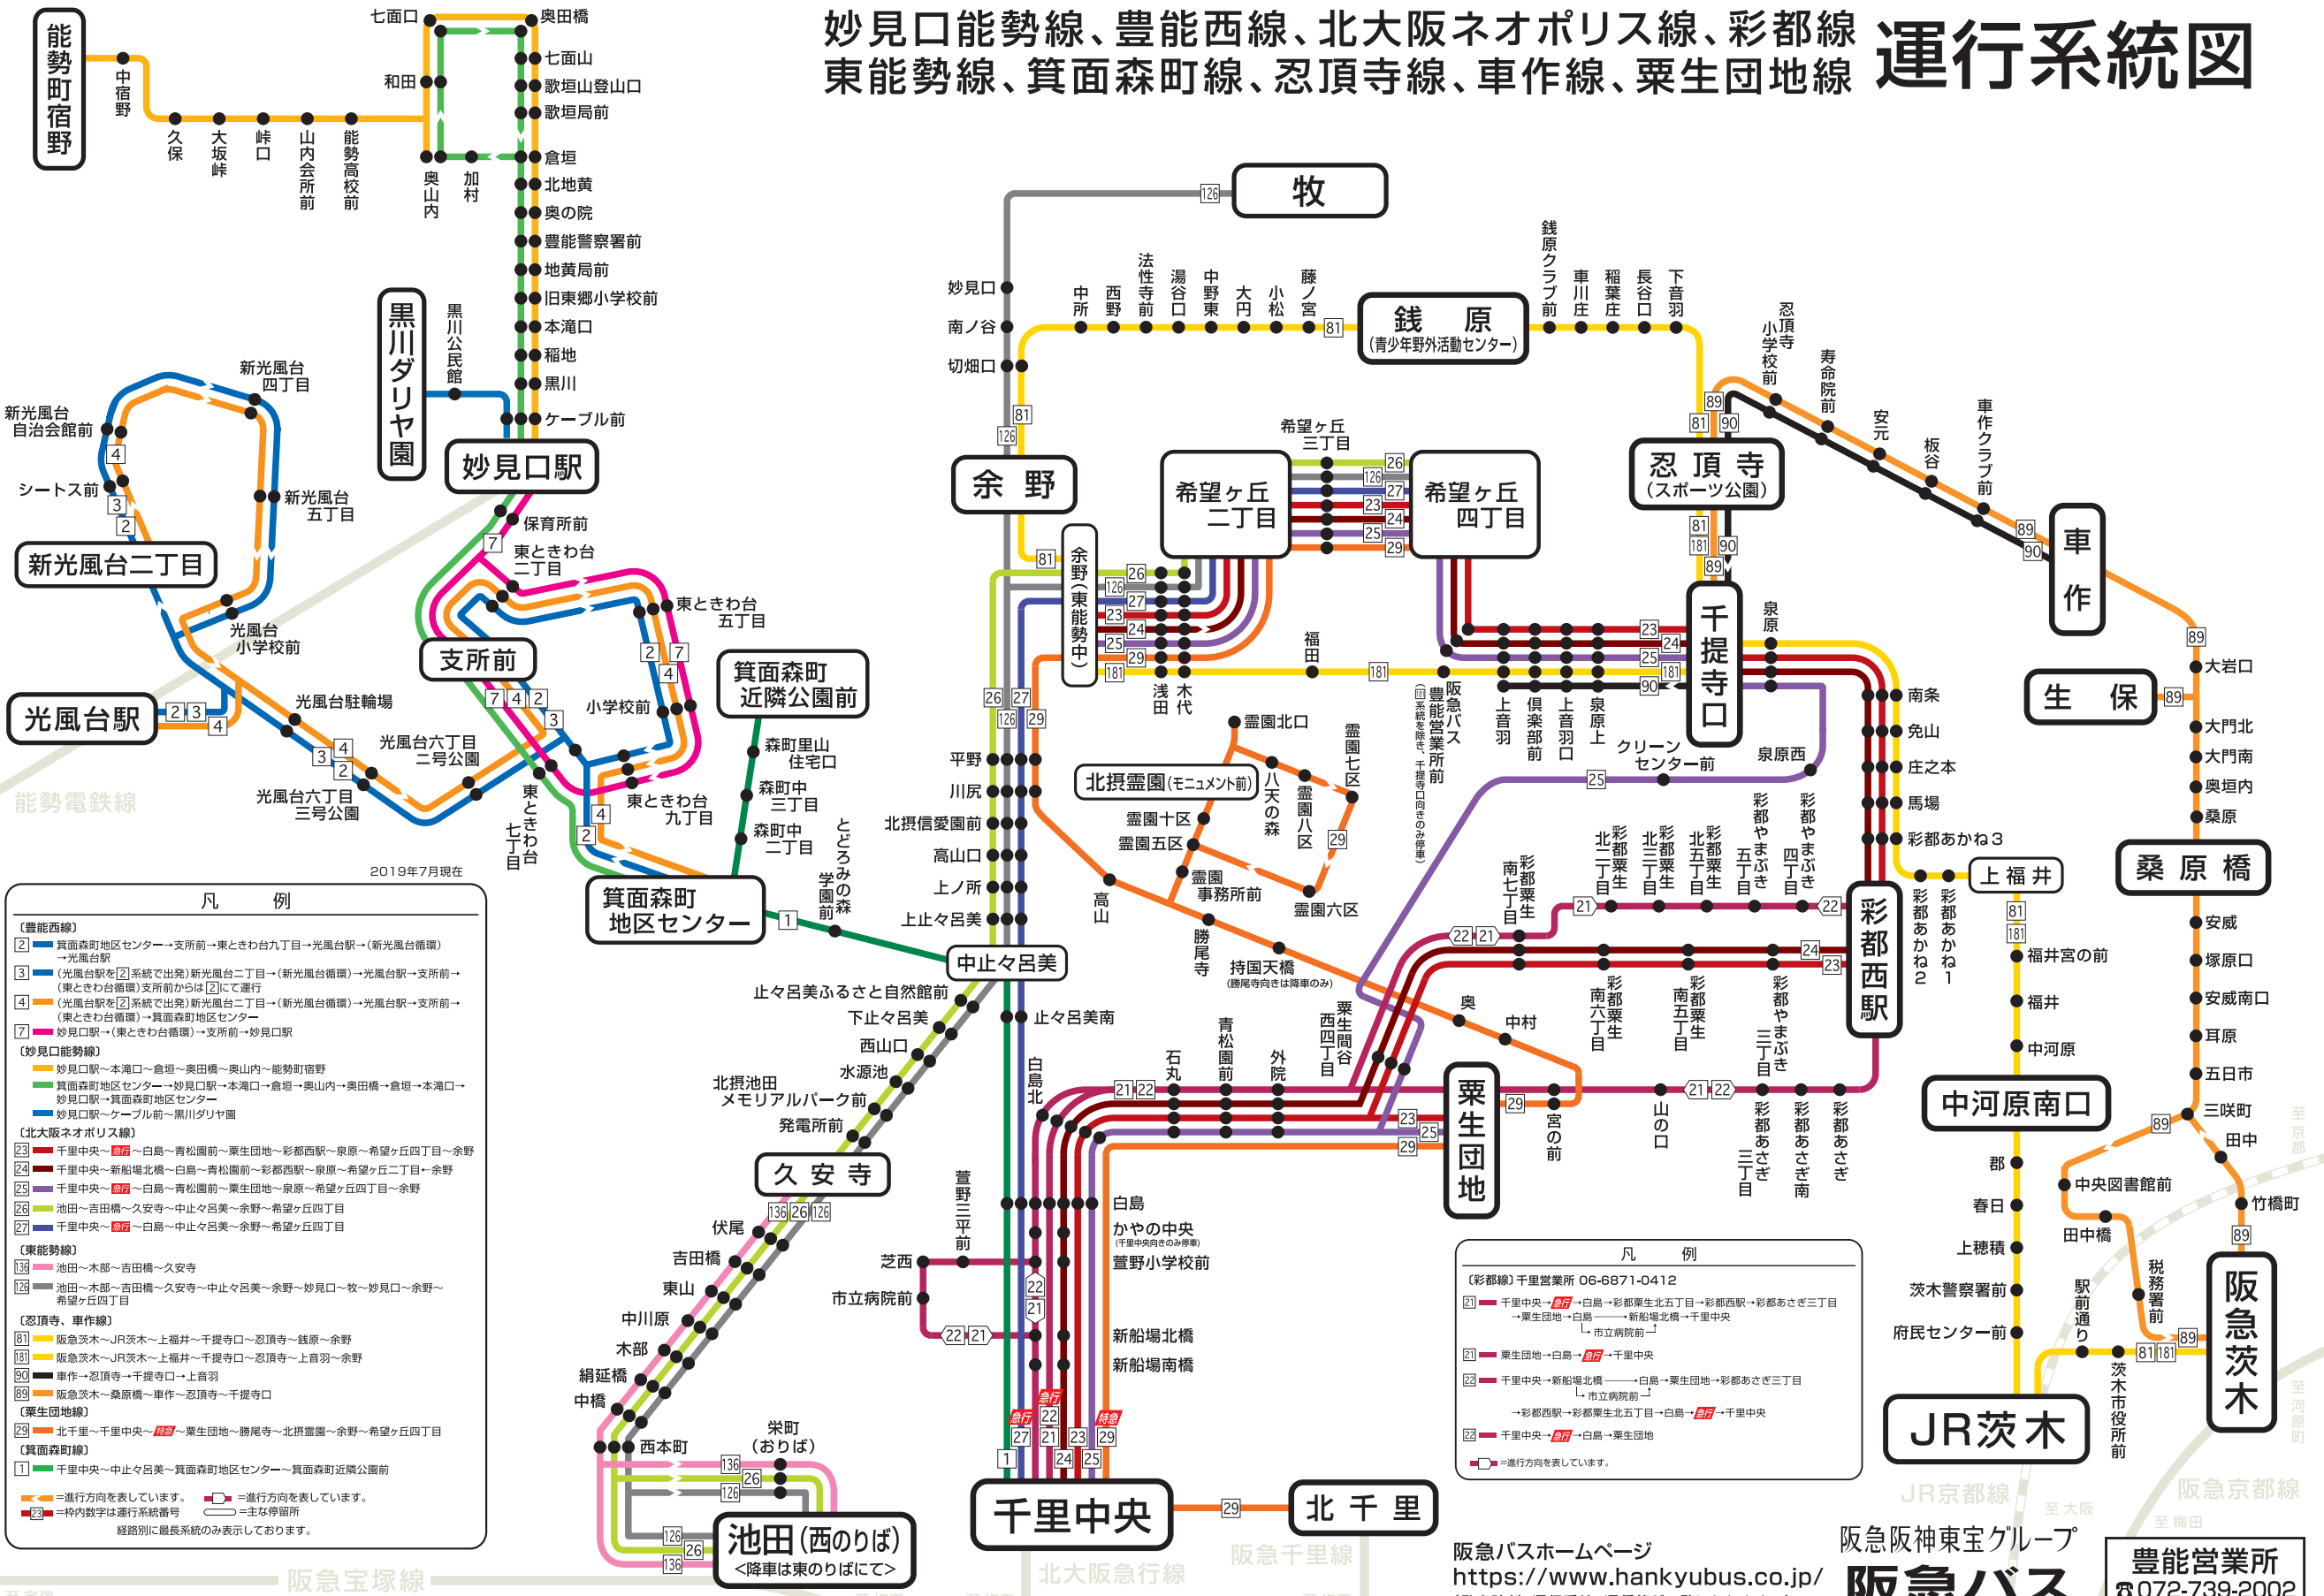

# 妙見口能勢線、豊能西線、北大阪ネオポリス線、彩都線 東能勢線、箕面森町線、忍頂寺線、車作線、粟生団地線 運行系統図

- 凡 例
- 〔豊能西線〕  
 ② 箕面森町地区センター→支所前→東ときわ台九丁目→光風台駅→(新光風台循環)→光風台駅  
 ③ (光風台駅を②系統で出発)新光風台二丁目→(新光風台循環)→光風台駅→支所前→(東ときわ台循環)支所前からは②にて進行  
 ④ (光風台駅を②系統で出発)新光風台二丁目→(新光風台循環)→光風台駅→支所前→(東ときわ台循環)→箕面森町地区センター  
 ⑦ 妙見口駅→(東ときわ台循環)→支所前→妙見口駅
- 〔妙見口能勢線〕  
 妙見口駅→本滝口→倉垣→奥田橋→奥山内→能勢町宿野  
 箕面森町地区センター→妙見口駅→本滝口→倉垣→奥山内→奥田橋→倉垣→本滝口→妙見口駅→箕面森町地区センター  
 妙見口駅→ケーブル前→黒川ダリヤ園
- 〔北大阪ネオポリス線〕  
 ②③ 千里中央→白鳥→青松園前→粟生団地→彩都西駅→泉原→希望ヶ丘四丁目→余野  
 ④ 千里中央→新船場北橋→白鳥→青松園前→彩都西駅→泉原→希望ヶ丘二丁目→余野  
 ⑤ 千里中央→白鳥→青松園前→粟生団地→泉原→希望ヶ丘四丁目→余野  
 ⑥ 池田→吉田橋→久安寺→中止々呂美→余野→希望ヶ丘四丁目  
 ⑦ 千里中央→白鳥→中止々呂美→余野→希望ヶ丘四丁目
- 〔東能勢線〕  
 ⑧ 池田→木部→吉田橋→久安寺  
 ⑨ 池田→木部→吉田橋→久安寺→中止々呂美→余野→妙見口→牧→妙見口→余野→希望ヶ丘四丁目
- 〔忍頂寺、車作線〕  
 ⑧① 阪急茨木→JR茨木→上福井→千提寺口→忍頂寺→銭原→余野  
 ⑧② 阪急茨木→JR茨木→上福井→千提寺口→忍頂寺→上音羽→余野  
 ⑨① 車作→忍頂寺→千提寺口→上音羽  
 ⑨② 阪急茨木→桑原橋→車作→忍頂寺→千提寺口
- 〔粟生団地線〕  
 ⑨ 北千里→千里中央→栗生団地→勝尾寺→北摂霊園→余野→希望ヶ丘四丁目
- 〔箕面森町線〕  
 ① 千里中央→中止々呂美→箕面森町地区センター→箕面森町近隣公園前
- →進行方向を表しています。 ○ →進行方向を表しています。  
 ②③ = 幹内数字は運行系統番号  
 経路別に最長系統のみ表示しております。

- 凡 例
- 〔彩都線〕千里営業所 06-6871-0412  
 ②① 千里中央→白鳥→彩都粟生北五丁目→彩都西駅→彩都あさぎ三丁目→栗生団地→白鳥→市立病院前→千里中央  
 ②② 栗生団地→白鳥→千里中央  
 ②③ 千里中央→新船場北橋→白鳥→栗生団地→彩都あさぎ三丁目→市立病院前→彩都西駅→彩都粟生北五丁目→白鳥→千里中央  
 ②④ 千里中央→白鳥→栗生団地
- →進行方向を表しています。