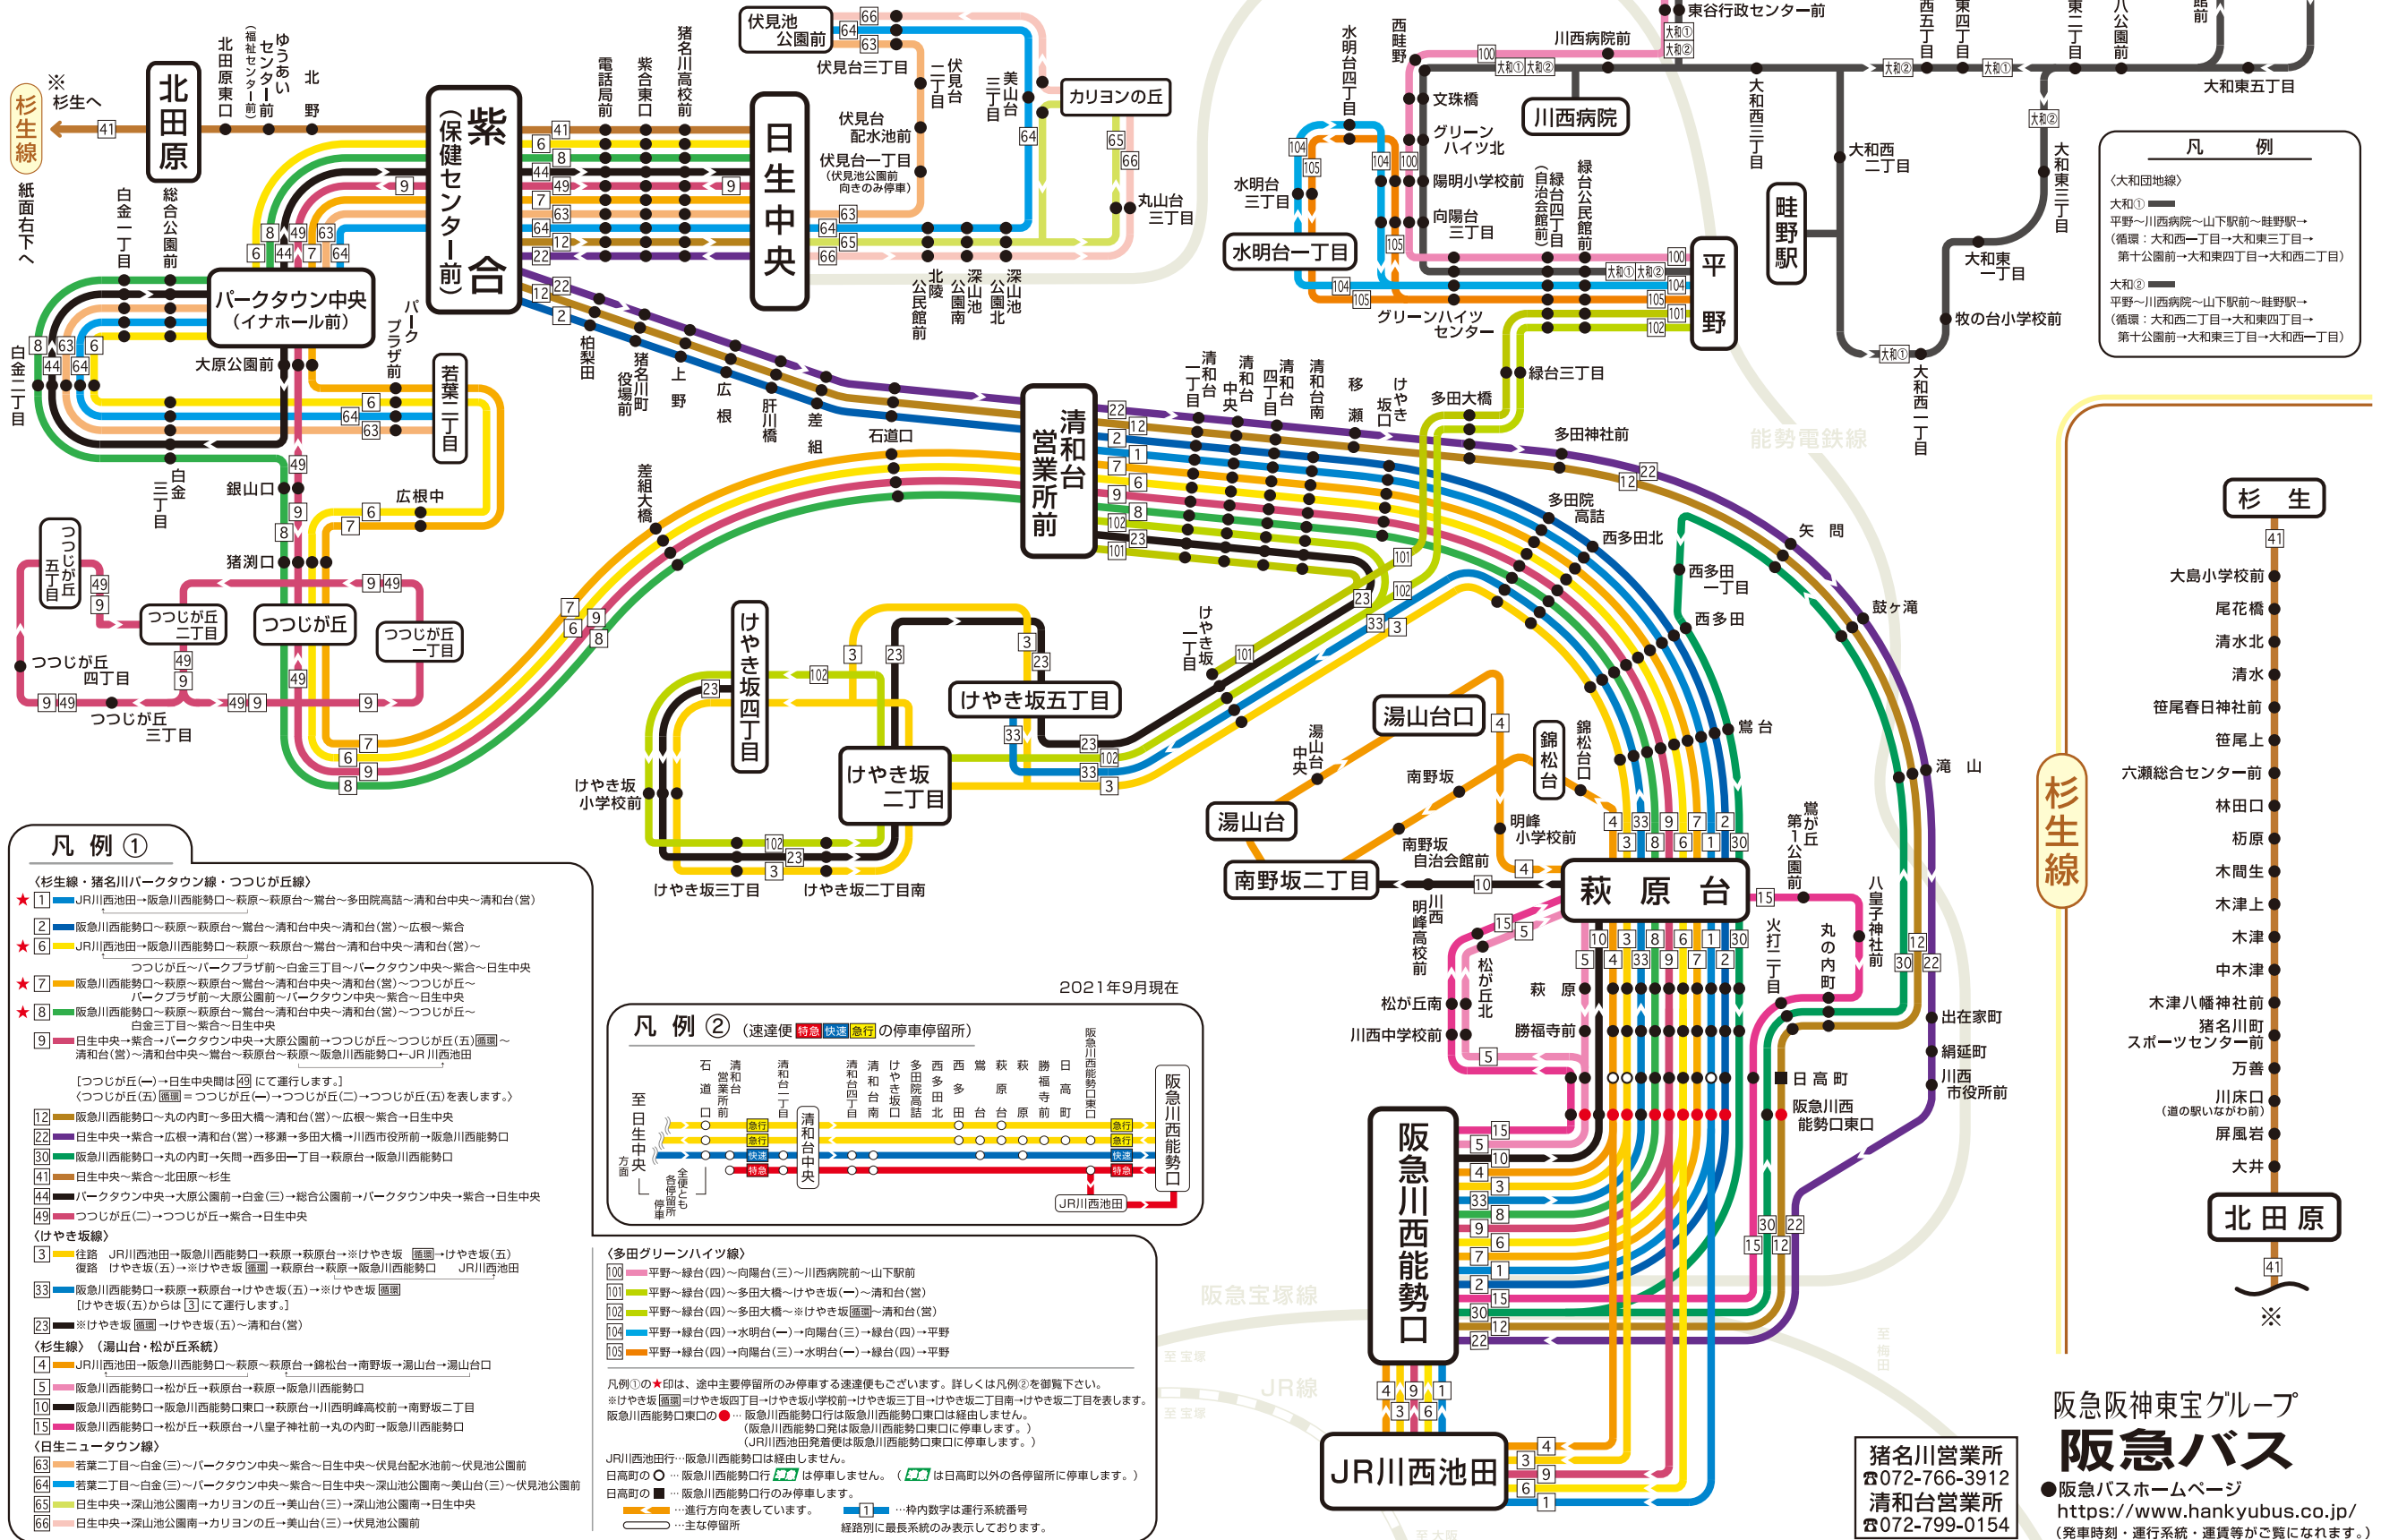

杉生線・猪名川パークタウン線・つつじが丘線・けやき坂線
 湯山台・松が丘系統・日生ニュータウン線・多田グリーンハイツ線

運行系統図

凡例

(大和団地線)
 大和① 大和②
 平野～川西病院～山下駅前～蛙野駅→
 (循環: 大和西一丁目→大和東三丁目→
 第十公園前→大和東四丁目→大和西二丁目)
 大和②
 平野～川西病院～山下駅前～蛙野駅→
 (循環: 大和西二丁目→大和東四丁目→
 第十公園前→大和東三丁目→大和西一丁目)

凡例①

(杉生線・猪名川パークタウン線・つつじが丘線)

- ★1 JR川西池田～阪急川西能勢口～萩原～萩原台～鶯台～多田院高話～清和台中央～清和台(営)
- ★2 阪急川西能勢口～萩原～萩原台～鶯台～清和台中央～清和台(営)～広根～紫合
- ★6 JR川西池田～阪急川西能勢口～萩原～萩原台～鶯台～清和台中央～清和台(営)～つつじが丘～パークプラザ前～白金三丁目～パークタウン中央～紫合～日生中央
- ★7 阪急川西能勢口～萩原～萩原台～鶯台～清和台中央～清和台(営)～つつじが丘～パークプラザ前～大原公園前～パークタウン中央～紫合～日生中央
- ★8 阪急川西能勢口～萩原～萩原台～鶯台～清和台中央～清和台(営)～つつじが丘～白金三丁目～紫合～日生中央
- ★9 日生中央～紫合～パークタウン中央～大原公園前～つつじが丘～つつじが丘(五) (圏内)～清和台(営)～清和台中央～鶯台～萩原台～萩原～阪急川西能勢口～JR川西池田

[つつじが丘(一)～日生中央間は 49 にて運行します。]
 [つつじが丘(五) (圏内)～つつじが丘(二)～つつじが丘(五)を表します。]

- 12 阪急川西能勢口～丸の内町～多田大橋～清和台(営)～日生中央
- 22 日生中央～紫合～広根～清和台(営)～移瀬～多田大橋～川西市役所前～阪急川西能勢口
- 30 阪急川西能勢口～丸の内町～矢間～西多田一丁目～萩原台～阪急川西能勢口
- 41 日生中央～紫合～北田原～杉生
- 44 パークタウン中央～大原公園前～白金(三)～総合公園前～パークタウン中央～紫合～日生中央
- 49 つつじが丘(二)～つつじが丘～紫合～日生中央

(けやき坂線)
 3 往路 JR川西池田～阪急川西能勢口～萩原～萩原台～※けやき坂 (圏内)～けやき坂(五)
 復路 けやき坂(五)～※けやき坂 (圏内)～萩原台～萩原～阪急川西能勢口 JR川西池田

33 阪急川西能勢口～萩原～萩原台～けやき坂(五)～※けやき坂 (圏内)～けやき坂 (圏内)
 [けやき坂(五)からは 3 にて運行します。]

23 ※けやき坂 (圏内)～けやき坂(五)～清和台(営)

(杉生線) (湯山台・松が丘系統)
 4 JR川西池田～阪急川西能勢口～萩原～萩原台～錦松台～南野坂～湯山台～湯山台口
 5 阪急川西能勢口～松が丘～萩原台～萩原～阪急川西能勢口
 10 阪急川西能勢口～阪急川西能勢口東口～萩原台～川西明峰高校前～南野坂二丁目
 15 阪急川西能勢口～松が丘～萩原台～八皇子神社前～丸の内町～阪急川西能勢口