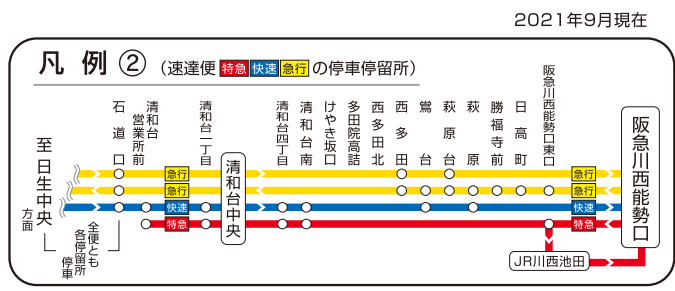

(多田グリーンハイツ線)
100 平野～緑台(四)～向陽台(三)～川西病院前～山下駅前
101 平野～緑台(四)～多田大橋～けやき坂(一)～清和台(営)
102 平野～緑台(四)～多田大橋～※けやき坂(圏内)～清和台(営)
103 平野～緑台(四)～水明台(一)～向陽台(三)～緑台(四)～平野
104 平野～緑台(四)～向陽台(三)～水明台(一)～緑台(四)～平野

凡例①の★印は、途中主要停留所のみ停車する速達便もごさいます。詳しくは凡例②を御覧下さい。
※けやき坂(圏内)はけやき坂四丁目～けやき坂小学校前～けやき坂三丁目～けやき坂二丁目～けやき坂一丁目を表します。
阪急川西能勢口東口の●は、阪急川西能勢口行は阪急川西能勢口東口は経由しません。
(阪急川西能勢口発は阪急川西能勢口東口に停車します。)
(JR川西池田発着便は阪急川西能勢口東口に停車します。)

JR川西池田行～阪急川西能勢口は経由しません。
日高町の○は、阪急川西能勢口行は停車しません。(は日高町以外の各停留所に停車します。)
日高町の■は、阪急川西能勢口行のみ停車します。
進行方向を表しています。 1 …… 枠内数字は運行系統番号
…… 経路別に最長系統のみ表示しております。

猪名川営業所 ☎072-766-3912
清和台営業所 ☎072-799-0154

阪急バス

●阪急バスホームページ
<https://www.hankyubus.co.jp/>
(発車時刻・運行系統・運賃等がご覧になれます。)