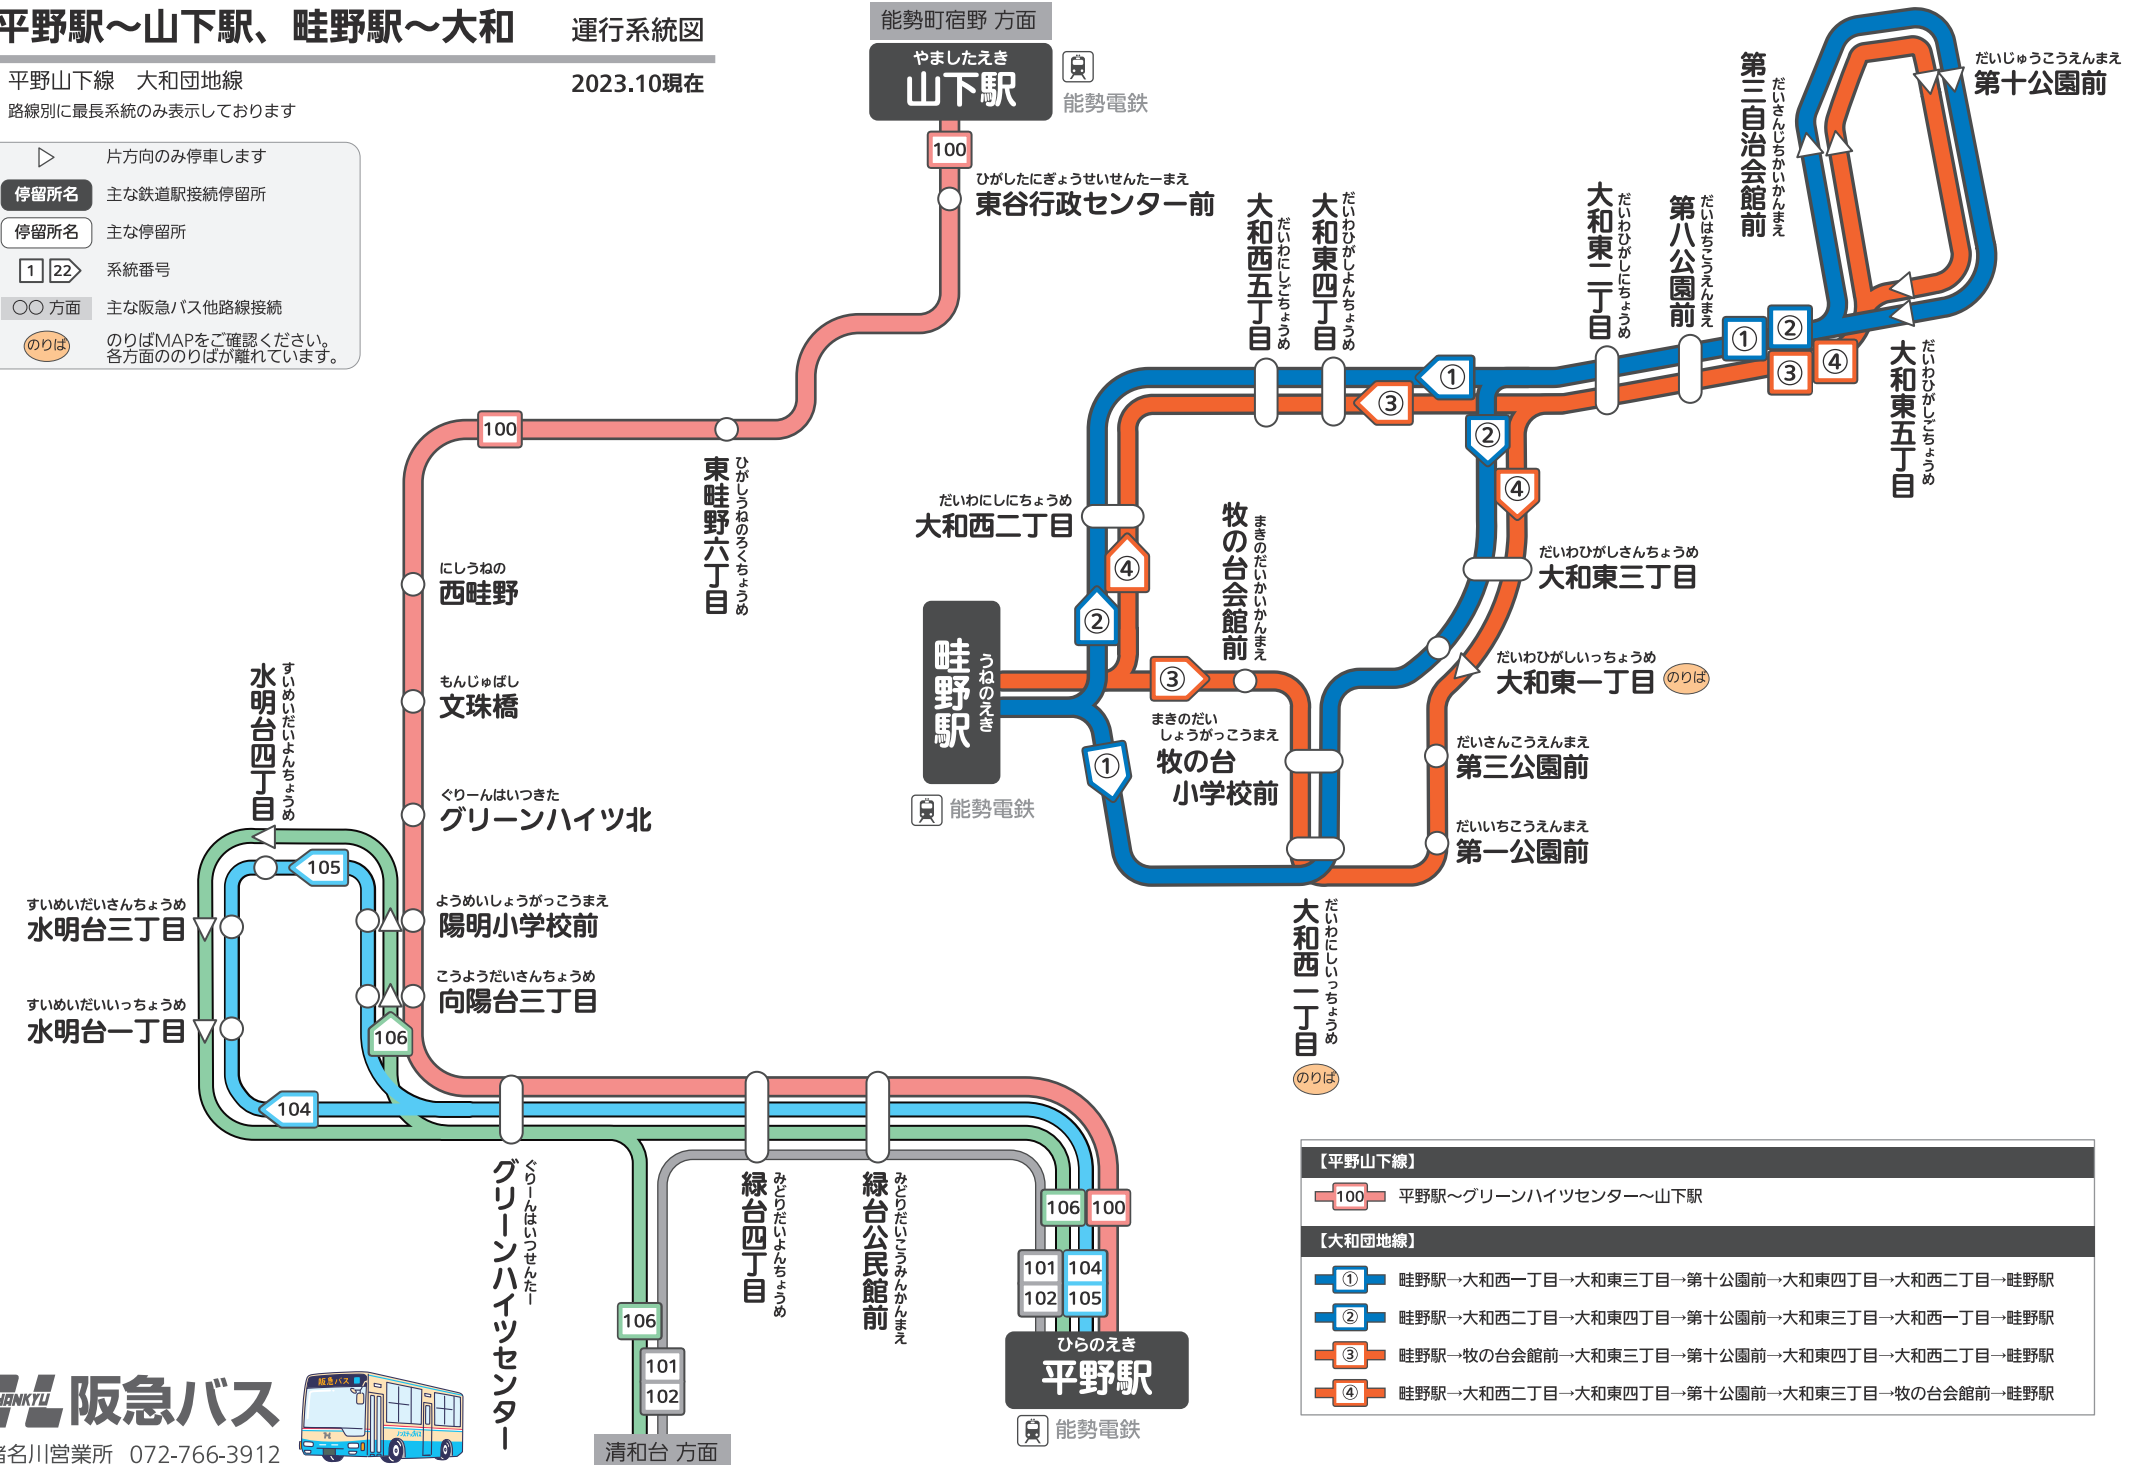

平野駅～山下駅、畦野駅～大和

運行系統図

平野山下線 大和団地線
路線別に最長系統のみ表示しております

2023.10現在

▶ 片方向のみ停車します

停留所名 主な鉄道駅接続停留所

停留所名 主な停留所

1 22 系統番号

○ 方面 主な阪急バス他路線接続

のりば のりばMAPをご確認ください。各方面ののりばが離れています。

【平野山下線】	
100	平野駅～グリーンハイツセンター～山下駅
【大和団地線】	
①	畦野駅→大和西一丁目→大和東三丁目→第十公園前→大和東四丁目→大和西二丁目→畦野駅
②	畦野駅→大和西二丁目→大和東四丁目→第十公園前→大和東三丁目→大和西一丁目→畦野駅
③	畦野駅→牧の台会館前→大和東三丁目→第十公園前→大和東四丁目→大和西二丁目→畦野駅
④	畦野駅→大和西二丁目→大和東四丁目→第十公園前→大和東三丁目→牧の台会館前→畦野駅