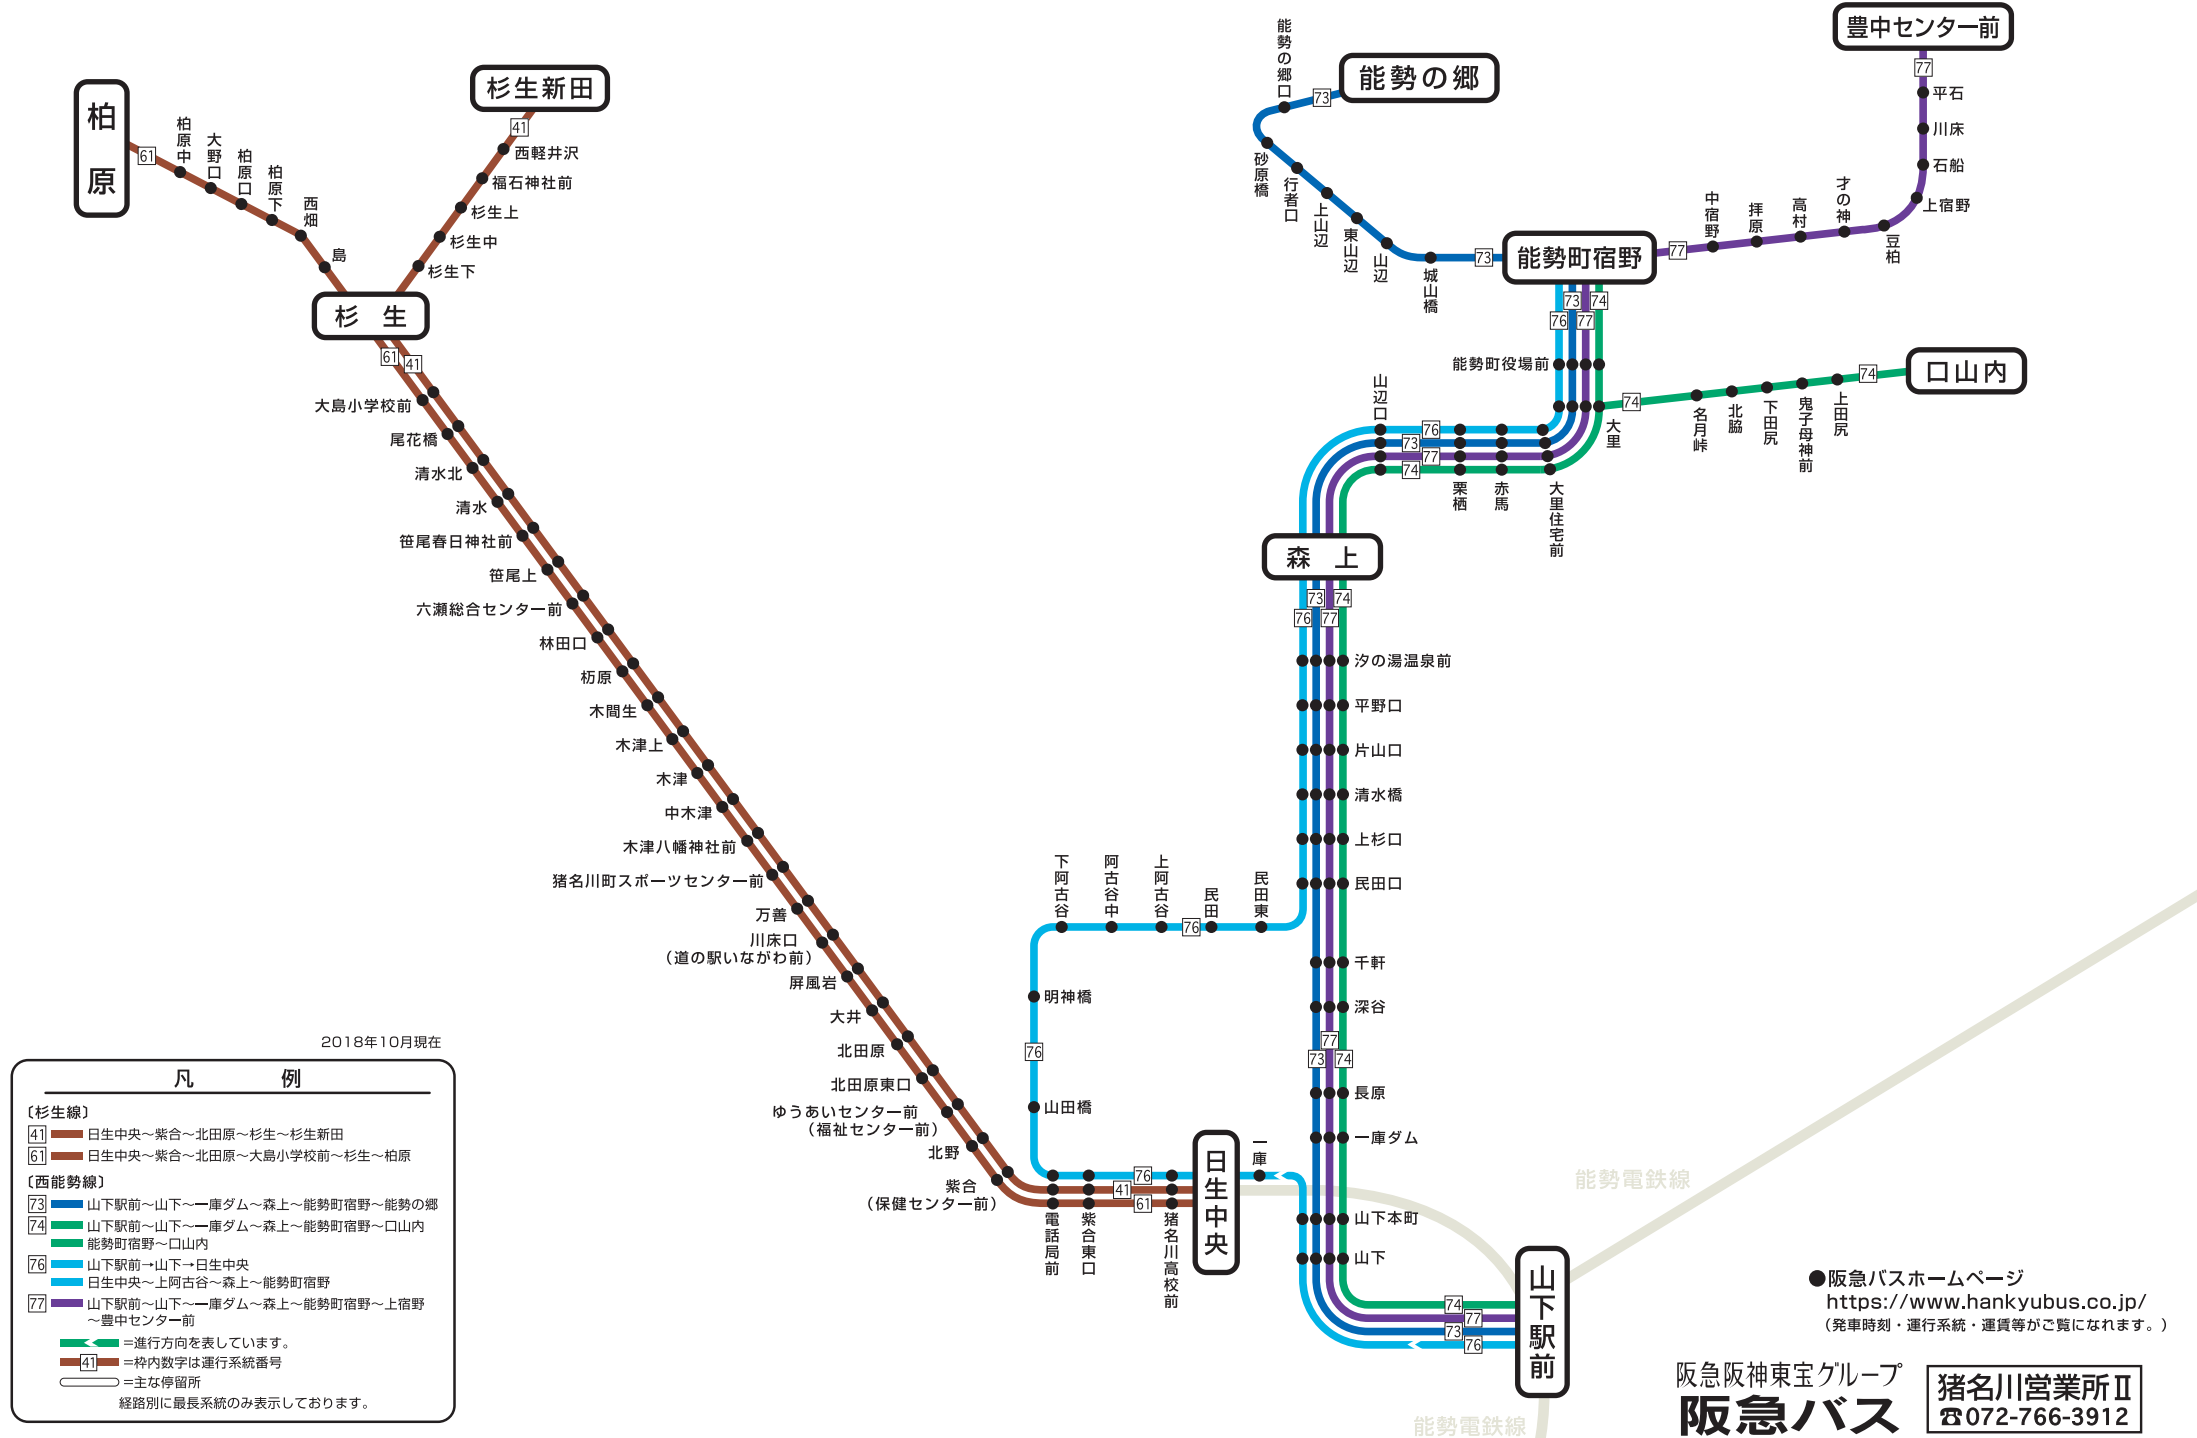

西能勢線、杉生線 運行系統図

●阪急バスホームページ
<https://www.hankyubus.co.jp/>
 (発車時刻・運行系統・運賃等がご覧になれます。)

阪急阪神東宝グループ
阪急バス
 猪名川営業所Ⅱ
 ☎072-766-3912