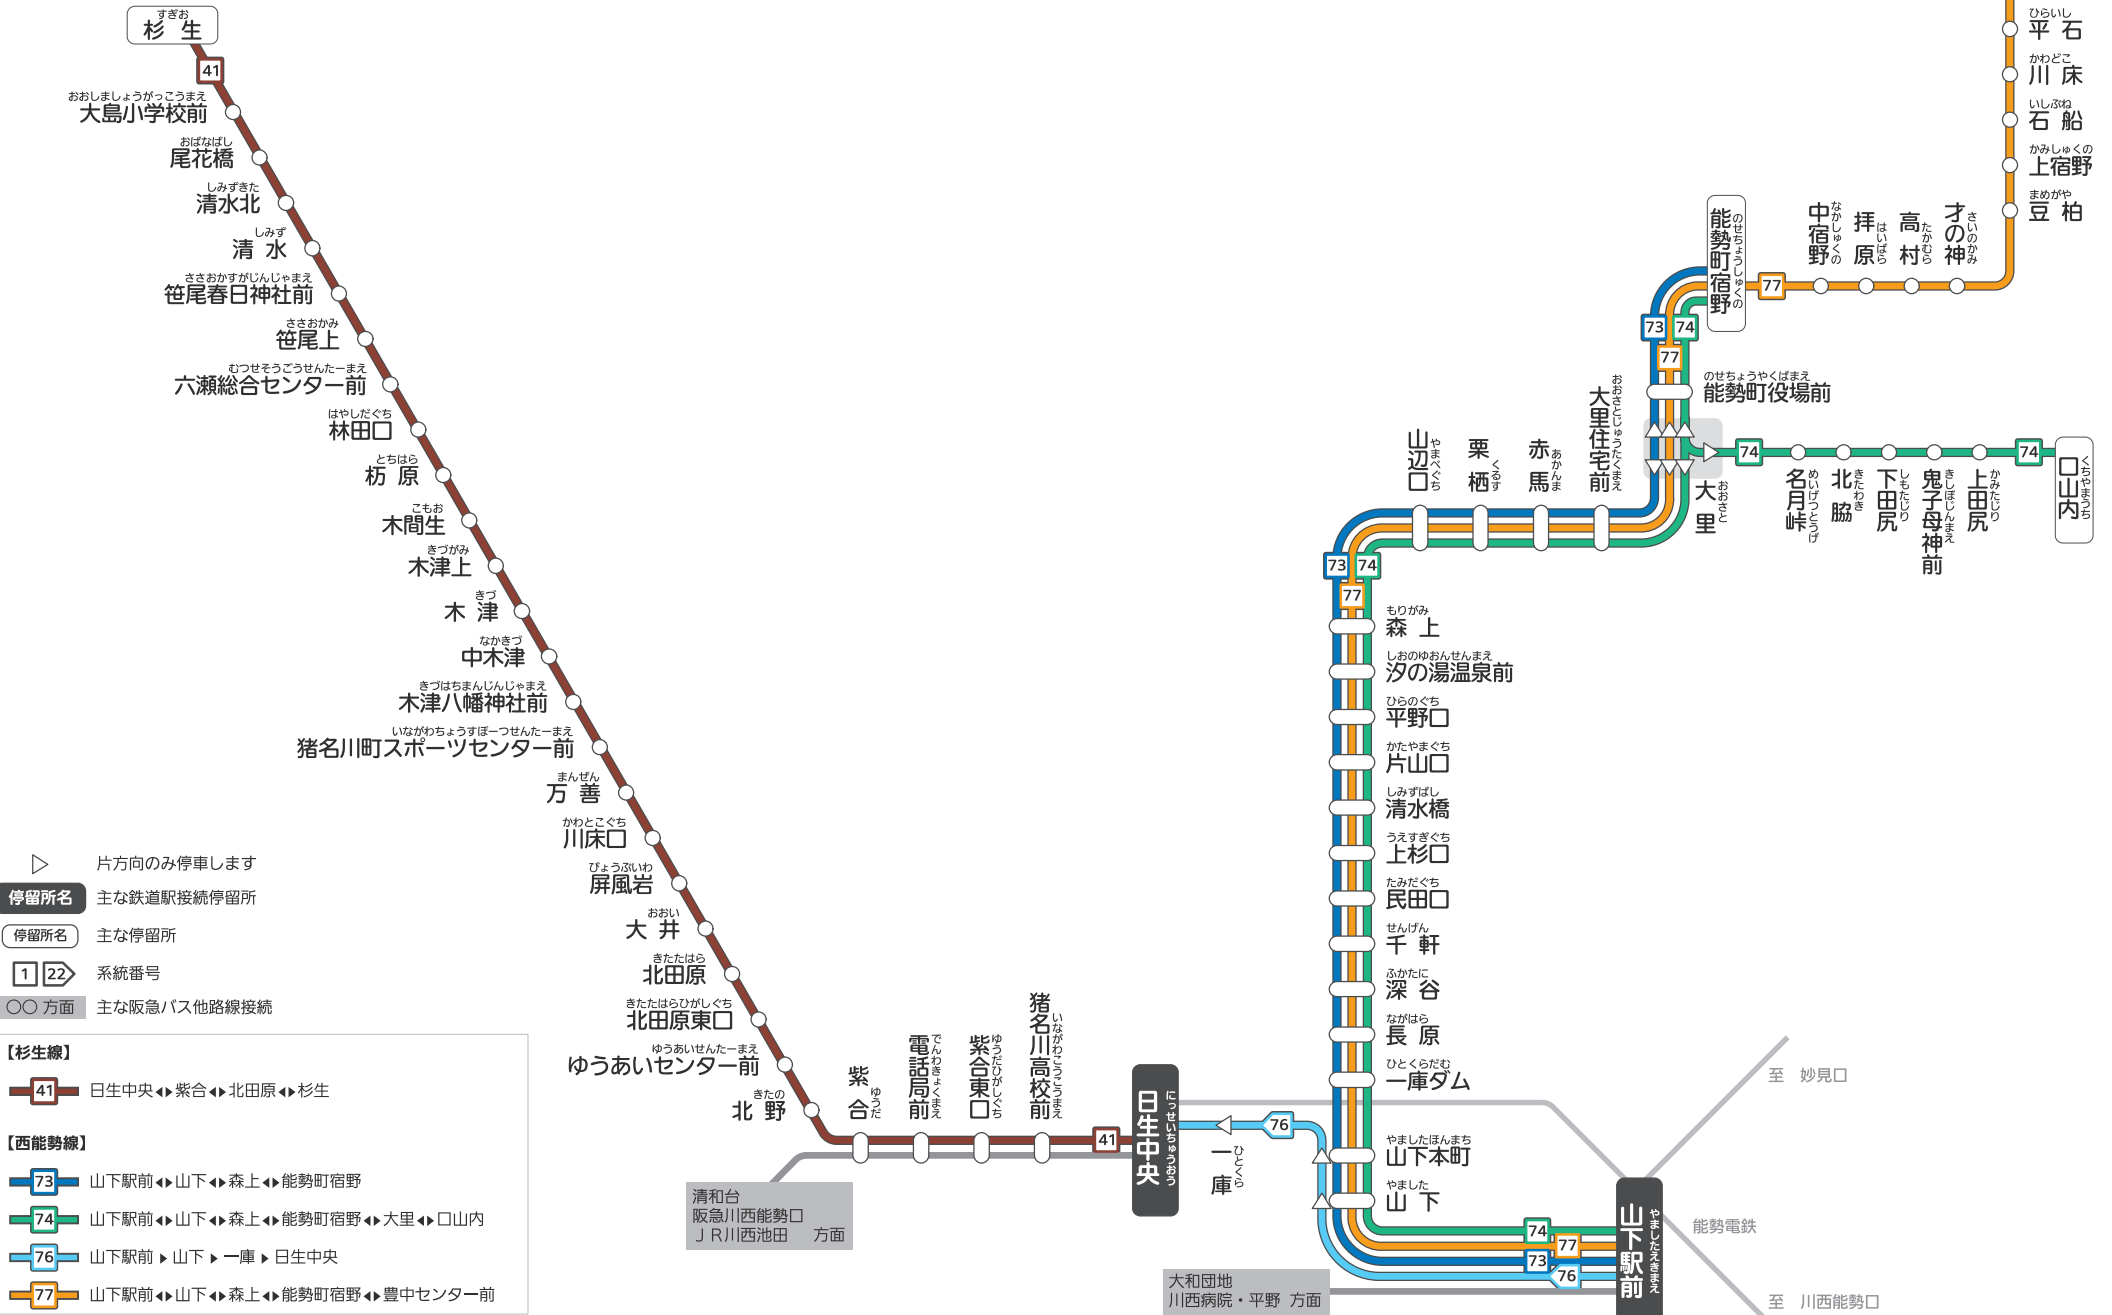

# 猪名川町北部 能勢町西部 運行系統図

杉生線 西能勢線

2021.04現在

路線別に最長系統を表示しております

阪急バス 猪名川営業所  
072-766-3912

- ▶ 片方向のみ停車します
- 停留所名** 主な鉄道駅接続停留所
- 停留所名 主な停留所
- 1 22 系統番号
- ○ 方面 主な阪急バス他路線接続

【杉生線】
41 日生中央 ↔ 紫合 ↔ 北田原 ↔ 杉生

【西能勢線】
73 山下駅前 ↔ 山下 ↔ 森上 ↔ 能勢町宿野
74 山下駅前 ↔ 山下 ↔ 森上 ↔ 能勢町宿野 ↔ 大里 ↔ 口山内
76 山下駅前 → 山下 → 一庫 → 日生中央
77 山下駅前 ↔ 山下 ↔ 森上 ↔ 能勢町宿野 ↔ 豊中センター前