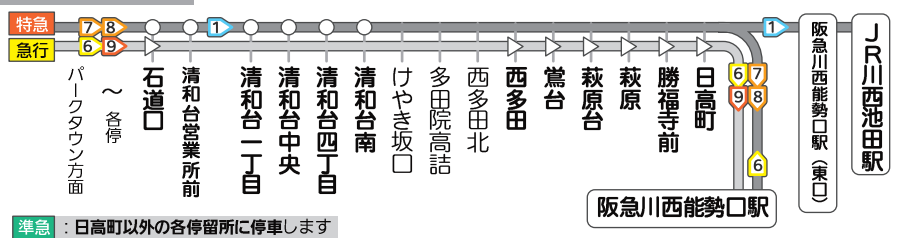

川西市中・北部、猪名川町南部

2022.10現在
運行系統図

川西猪名川線 多田グリーンハイツ線 日生ニュータウン線 平野山下線

路線別に最長系統を表示しております

のりば のりばMAPをご確認ください。各方面ののりばが離れています。

片方向のみ停車します 1 22 系統番号

停留所名 主な鉄道駅接続停留所 ○ 方面 主な阪急バス他路線接続

停留所名 主な停留所

停車停留所ご案内 石道口～阪急川西能勢口駅は、種別により停車しない停留所があります

HANKYU 阪急バス
猪名川営業所 072-766-3912

川西市中・北部、猪名川町南部

運行系統一覧 2022.10現在

川西猪名川線 多田グリーンハイツ線 日生ニュータウン線 平野山下線 路線別に最長系統を表示しております

【川西猪名川線】

- 1 阪急川西能勢口駅 / J R川西池田駅～萩原～萩原台～鶯台～けやき坂口～清和台営業所前 ※ **特急** あり
- 2 阪急川西能勢口駅～萩原～萩原台～鶯台～けやき坂口～清和台営業所前～猪名川町役場前～紫合
- 3 阪急川西能勢口駅 / J R川西池田駅～萩原～萩原台～鶯台～けやき坂一丁目
→ (循環: けやき坂五丁目 → けやき坂三丁目 → けやき坂二丁目) ▶▶ 一部便は **23** へ ※ **準急** あり
- 23 清和台営業所前～けやき坂一丁目→ (循環: けやき坂五丁目 → けやき坂三丁目 → けやき坂二丁目) ▶▶ 一部便は **3** へ
- 4 阪急川西能勢口駅 / J R川西池田駅～萩原～萩原台→ (循環: 錦松台 → 南野坂二丁目 → 湯山台 → 湯山台口→明峰小学校前) ※ **準急** あり
- 10 阪急川西能勢口駅→阪急川西能勢口駅 (東口) → **直行** →萩原台→川西明峰高校前→南野坂二丁目
- 5 阪急川西能勢口駅→川西中学校前→松が丘→萩原台→萩原→阪急川西能勢口駅
- 15 阪急川西能勢口駅→川西中学校前→松が丘→萩原台→八皇子神社前→丸の内町→阪急川西能勢口駅
- 6 阪急川西能勢口駅 / J R川西池田駅～萩原～萩原台～鶯台～けやき坂口～清和台営業所前～つつじが丘
～若葉二丁目～白金三丁目～パークタウン中央～紫合～日生中央駅 ※ **特急** **急行** あり
- 7 パークタウン中央→大原公園前→若葉二丁目→つつじが丘→清和台営業所前→清和台南→ **特急** →阪急川西能勢口駅
- 8 パークタウン中央→白金三丁目→銀山口→つつじが丘→清和台営業所前→清和台南→ **特急** →阪急川西能勢口駅
- 9 阪急川西能勢口駅 / J R川西池田駅～萩原～萩原台～鶯台～けやき坂口～清和台営業所前～ (循環: つつじが丘一丁目→つつじが丘二丁目→
つつじが丘五丁目→つつじが丘二丁目) ←つつじが丘←銀山口←大原公園前←パークタウン中央←紫合←日生中央駅 ※ **急行** あり
- 49 つつじが丘一丁目まで **9** で運行 ▶▶ つつじが丘二丁目→つつじが丘五丁目→つつじが丘二丁目→つつじが丘 →銀山口→大原公園前→パークタウン中央→紫合→日生中央駅
- 11 阪急川西能勢口駅～萩原～萩原台～鶯台～けやき坂口～清和台営業所前～プロロジスパーク猪名川
- 12 阪急川西能勢口駅～丸の内町～矢問～移瀬～多田大橋～清和台営業所前～猪名川町役場前～紫合→日生中央駅
- 22 日生中央駅→紫合→猪名川町役場前→清和台営業所前→移瀬→多田大橋→矢問→川西市役所前→阪急川西能勢口駅
- 30 阪急川西能勢口駅→丸の内町→矢問→西多田一丁目→鶯台→萩原台→萩原→ **準急** →阪急川西能勢口駅

【日生ニュータウン線】

- 63 若葉二丁目～白金三丁目～パークタウン中央～紫合～日生中央駅～伏見台二丁目～伏見池公園前
- 64 若葉二丁目～白金三丁目～パークタウン中央～紫合～日生中央駅～深山池公園北～美山台三丁目～伏見池公園前
- 65 日生中央駅→深山池公園北→丸山台三丁目→カリヨンの丘→美山台三丁目→深山池公園北→日生中央駅
- 66 日生中央駅→深山池公園北→丸山台三丁目→カリヨンの丘→美山台三丁目→伏見池公園前