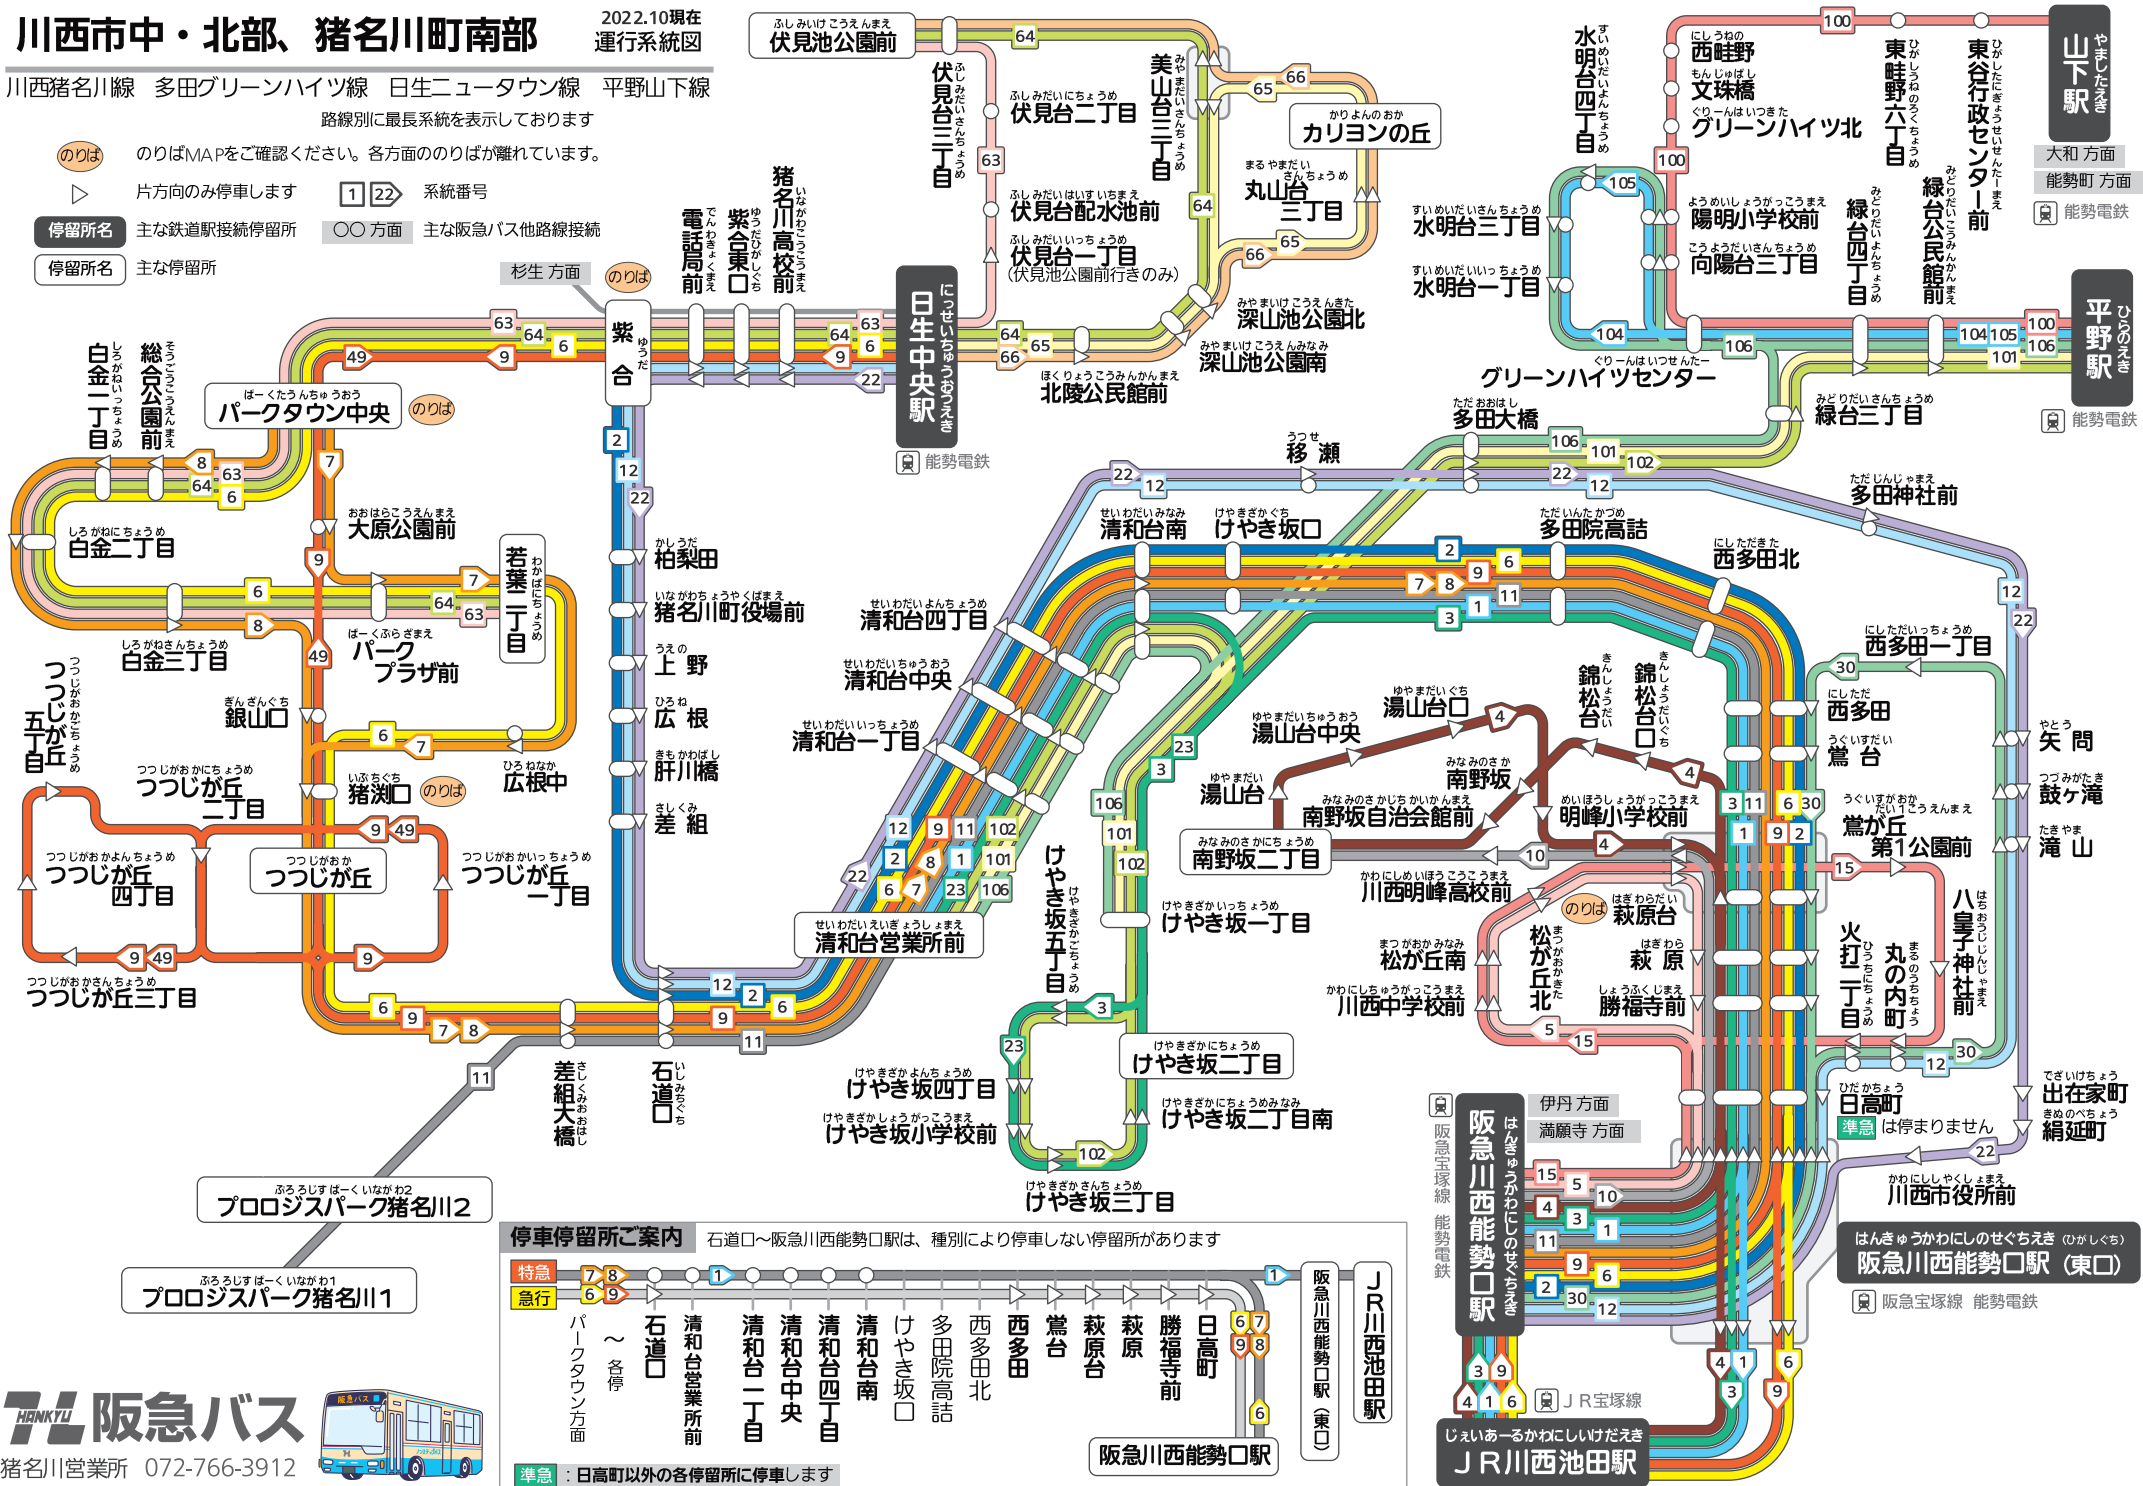

川西市中・北部、猪名川町南部

2022.10現在
運行系統図

川西猪名川線 多田グリーンハイツ線 日生ニュータウン線 平野山下線

路線別に最長系統を表示しております

のりば のりばMAPをご確認ください。各方面ののりばが離れています。

片方向のみ停車します 1 22 系統番号

停留所名 主な鉄道駅接続停留所 ○ 方面 主な阪急バス他路線接続

停留所名 主な停留所

停車停留所ご案内 石道口～阪急川西能勢口駅は、種別により停車しない停留所があります

HANKYU 阪急バス
猪名川営業所 072-766-3912

川西市中・北部、猪名川町南部

運行系統一覧 2022.10現在

川西猪名川線 多田グリーンハイツ線 日生ニュータウン線 平野山下線 路線別に最長系統を表示しております

【川西猪名川線】

- 1 阪急川西能勢口駅 / J R川西池田駅～萩原～萩原台～鶯台～けやき坂口～清和台営業所前 ※ **特急** あり
- 2 阪急川西能勢口駅～萩原～萩原台～鶯台～けやき坂口～清和台営業所前～猪名川町役場前～紫合
- 3 阪急川西能勢口駅 / J R川西池田駅～萩原～萩原台～鶯台～けやき坂一丁目
→ (循環: けやき坂五丁目 → けやき坂三丁目 → けやき坂二丁目) ▶▶ 一部便は **23** へ ※ **準急** あり
- 23 清和台営業所前～けやき坂一丁目→ (循環: けやき坂五丁目 → けやき坂三丁目 → けやき坂二丁目) ▶▶ 一部便は **3** へ
- 4 阪急川西能勢口駅 / J R川西池田駅～萩原～萩原台→ (循環: 錦松台 → 南野坂二丁目 → 湯山台 → 湯山台口→明峰小学校前) ※ **準急** あり
- 10 阪急川西能勢口駅→阪急川西能勢口駅 (東口) → **直行** →萩原台→川西明峰高校前→南野坂二丁目
- 5 阪急川西能勢口駅→川西中学校前→松が丘→萩原台→萩原→阪急川西能勢口駅
- 15 阪急川西能勢口駅→川西中学校前→松が丘→萩原台→八皇子神社前→丸の内町→阪急川西能勢口駅
- 6 阪急川西能勢口駅 / J R川西池田駅～萩原～萩原台～鶯台～けやき坂口～清和台営業所前～つつじが丘
～若葉二丁目～白金三丁目～パークタウン中央～紫合～日生中央駅 ※ **特急** **急行** あり
- 7 パークタウン中央→大原公園前→若葉二丁目→つつじが丘→清和台営業所前→清和台南→ **特急** →阪急川西能勢口駅
- 8 パークタウン中央→白金三丁目→銀山口→つつじが丘→清和台営業所前→清和台南→ **特急** →阪急川西能勢口駅
- 9 阪急川西能勢口駅 / J R川西池田駅～萩原～萩原台～鶯台～けやき坂口～清和台営業所前～ (循環: つつじが丘一丁目→つつじが丘二丁目→
つつじが丘五丁目→つつじが丘二丁目) ←つつじが丘←銀山口←大原公園前←パークタウン中央←紫合←日生中央駅 ※ **急行** あり
- 49 つつじが丘一丁目まで **9** で運行 ▶▶ つつじが丘二丁目→つつじが丘五丁目→つつじが丘二丁目→つつじが丘 →銀山口→大原公園前→パークタウン中央→紫合→日生中央駅
- 11 阪急川西能勢口駅～萩原～萩原台～鶯台～けやき坂口～清和台営業所前～プロロジスパーク猪名川
- 12 阪急川西能勢口駅～丸の内町～矢問～移瀬～多田大橋～清和台営業所前～猪名川町役場前～紫合→日生中央駅
- 22 日生中央駅→紫合→猪名川町役場前→清和台営業所前→移瀬→多田大橋→矢問→川西市役所前→阪急川西能勢口駅
- 30 阪急川西能勢口駅→丸の内町→矢問→西多田一丁目→鶯台→萩原台→萩原→ **準急** →阪急川西能勢口駅

【日生ニュータウン線】

- 63 若葉二丁目～白金三丁目～パークタウン中央～紫合～日生中央駅～伏見台二丁目～伏見池公園前
- 64 若葉二丁目～白金三丁目～パークタウン中央～紫合～日生中央駅～深山池公園北～美山台三丁目～伏見池公園前
- 65 日生中央駅→深山池公園北→丸山台三丁目→カリヨンの丘→美山台三丁目→深山池公園北→日生中央駅
- 66 日生中央駅→深山池公園北→丸山台三丁目→カリヨンの丘→美山台三丁目→伏見池公園前