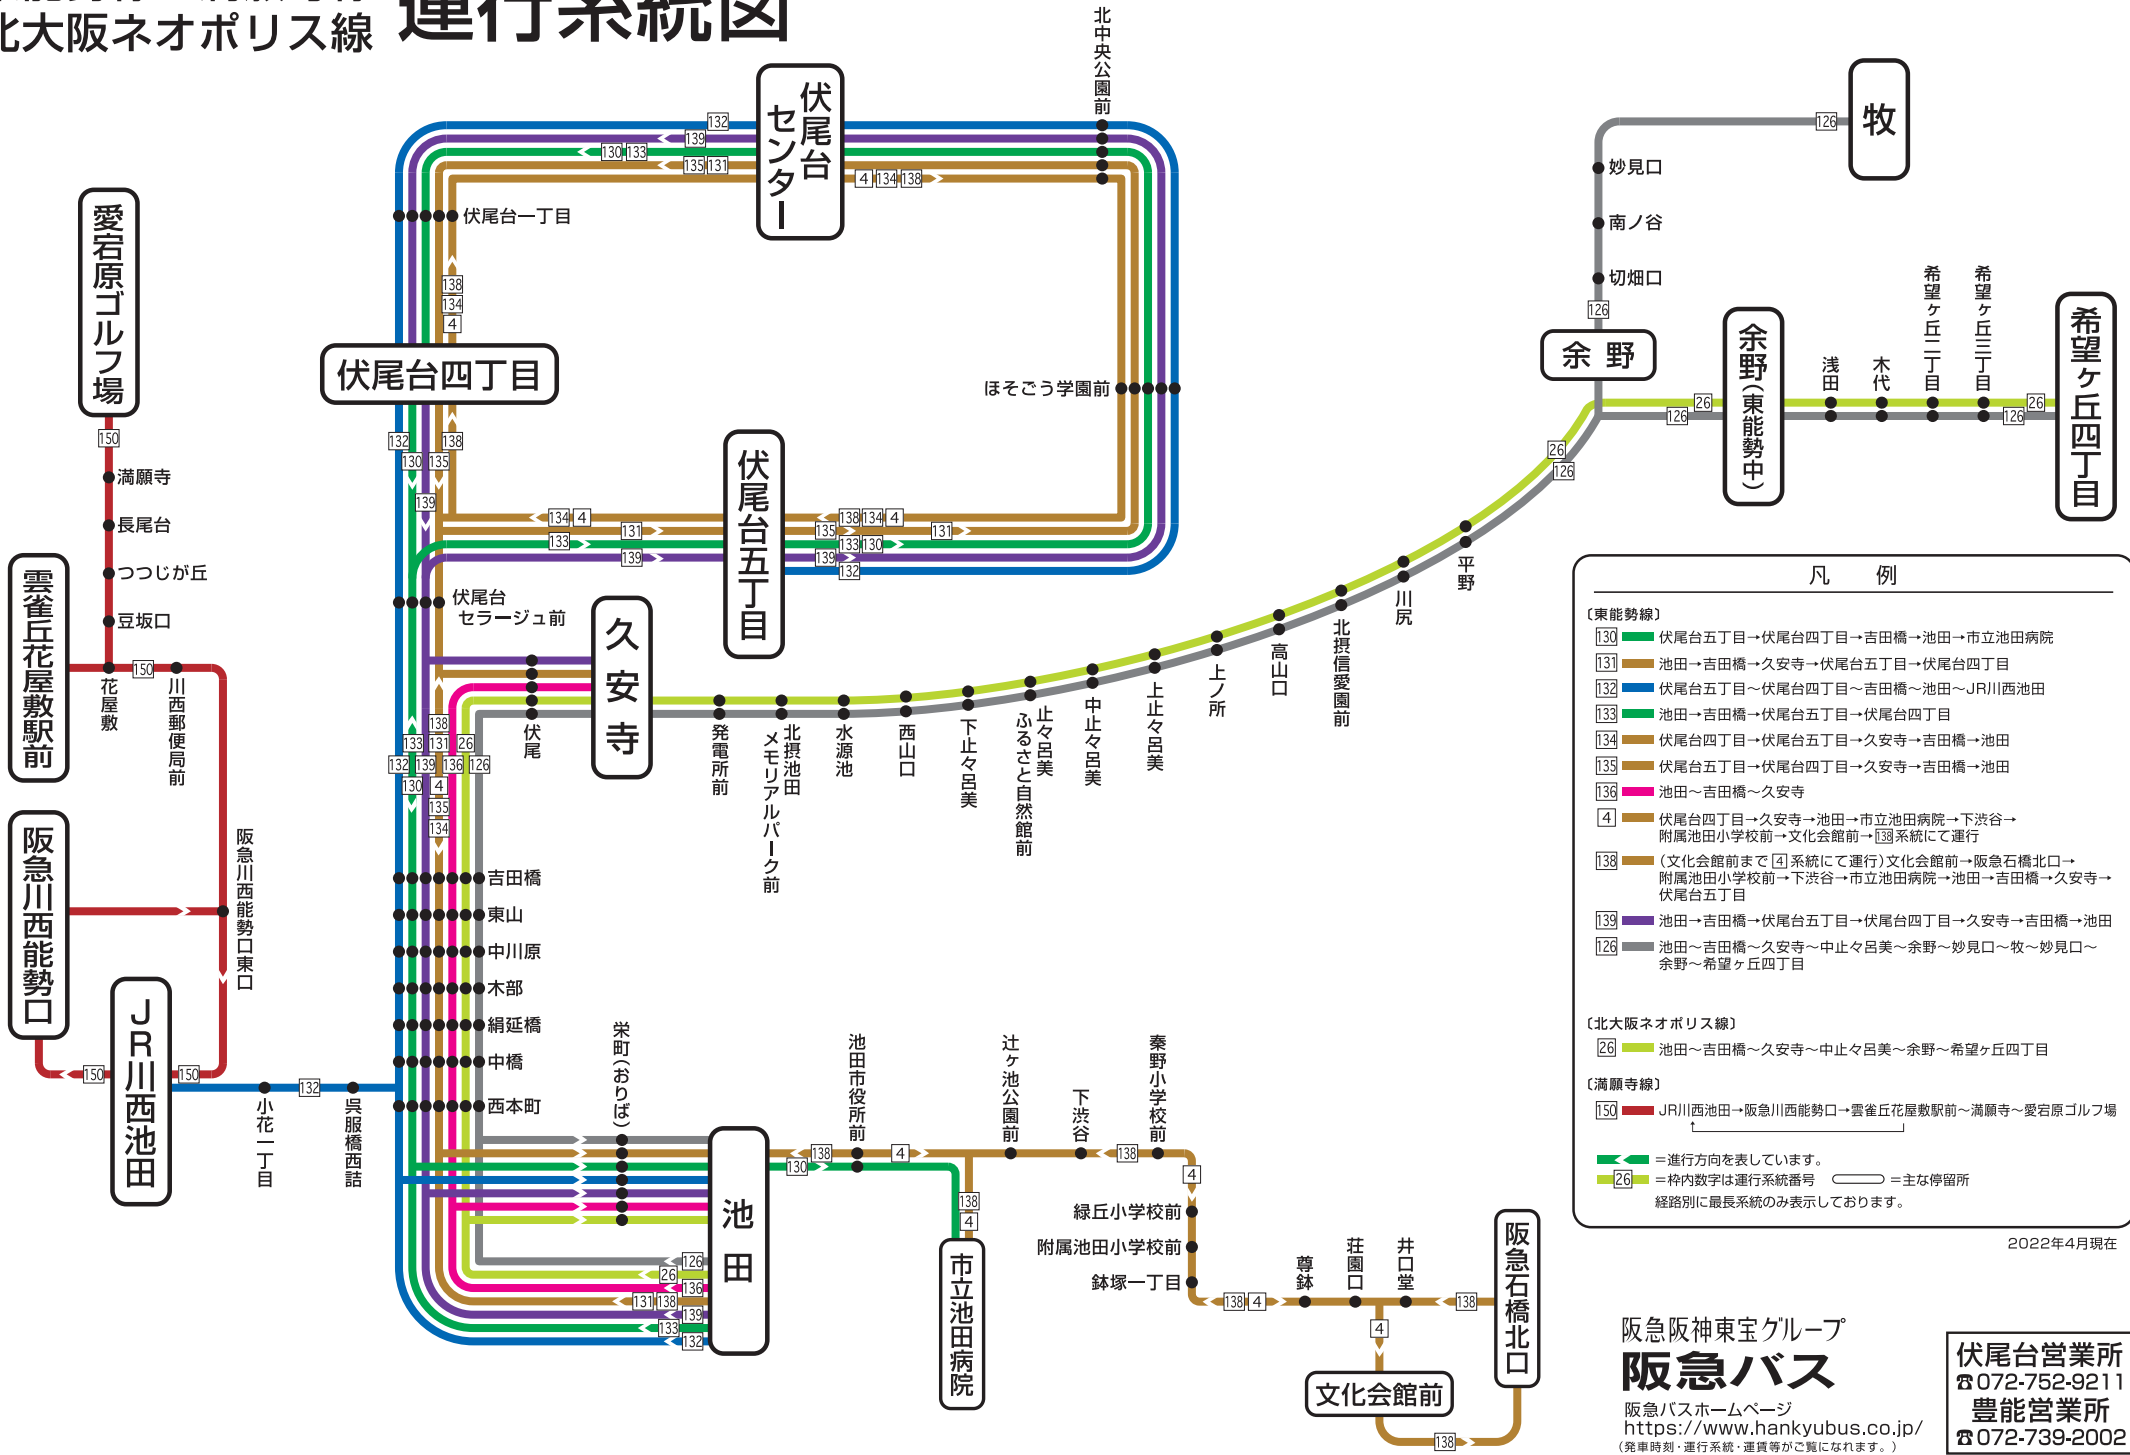

# 東能勢線、満願寺線 北大阪ネオポリス線 運行系統図

### 凡例

**〔東能勢線〕**

- 130 伏尾台五丁目→伏尾台四丁目→吉田橋→池田→市立池田病院
- 131 池田→吉田橋→久安寺→伏尾台五丁目→伏尾台四丁目
- 132 伏尾台五丁目→伏尾台四丁目→吉田橋→池田→JR川西池田
- 133 池田→吉田橋→伏尾台五丁目→伏尾台四丁目
- 134 伏尾台四丁目→伏尾台五丁目→久安寺→吉田橋→池田
- 135 伏尾台五丁目→伏尾台四丁目→久安寺→吉田橋→池田
- 136 池田～吉田橋～久安寺
- 4 伏尾台四丁目→久安寺→池田→市立池田病院→下渋谷→附属池田小学校前→文化会館前→139系統にて運行
- 138 (文化会館前まで4系統にて運行)文化会館前→阪急石橋北口→附属池田小学校前→下渋谷→市立池田病院→池田→吉田橋→久安寺→伏尾台五丁目
- 139 池田→吉田橋→伏尾台五丁目→伏尾台四丁目→久安寺→吉田橋→池田
- 126 池田～吉田橋～久安寺～中止々呂美～余野～妙見口～牧～余野～希望ヶ丘四丁目

**〔北大阪ネオポリス線〕**

- 26 池田→吉田橋→久安寺～中止々呂美～余野～希望ヶ丘四丁目

**〔満願寺線〕**

- 150 JR川西池田→阪急川西能勢口→雲雀丘花屋敷駅前→満願寺→愛宕原ゴルフ場

→ = 進行方向を表しています。  
26 = 枠内数字は運行系統番号  
○ = 主な停留所  
 経路別に最長系統のみ表示しております。

2022年4月現在

阪急阪神東宝グループ  
**阪急バス**  
 阪急バスホームページ  
<https://www.hankyubus.co.jp/>  
 (発車時刻・運行系統・運賃等がご覧になれます。)