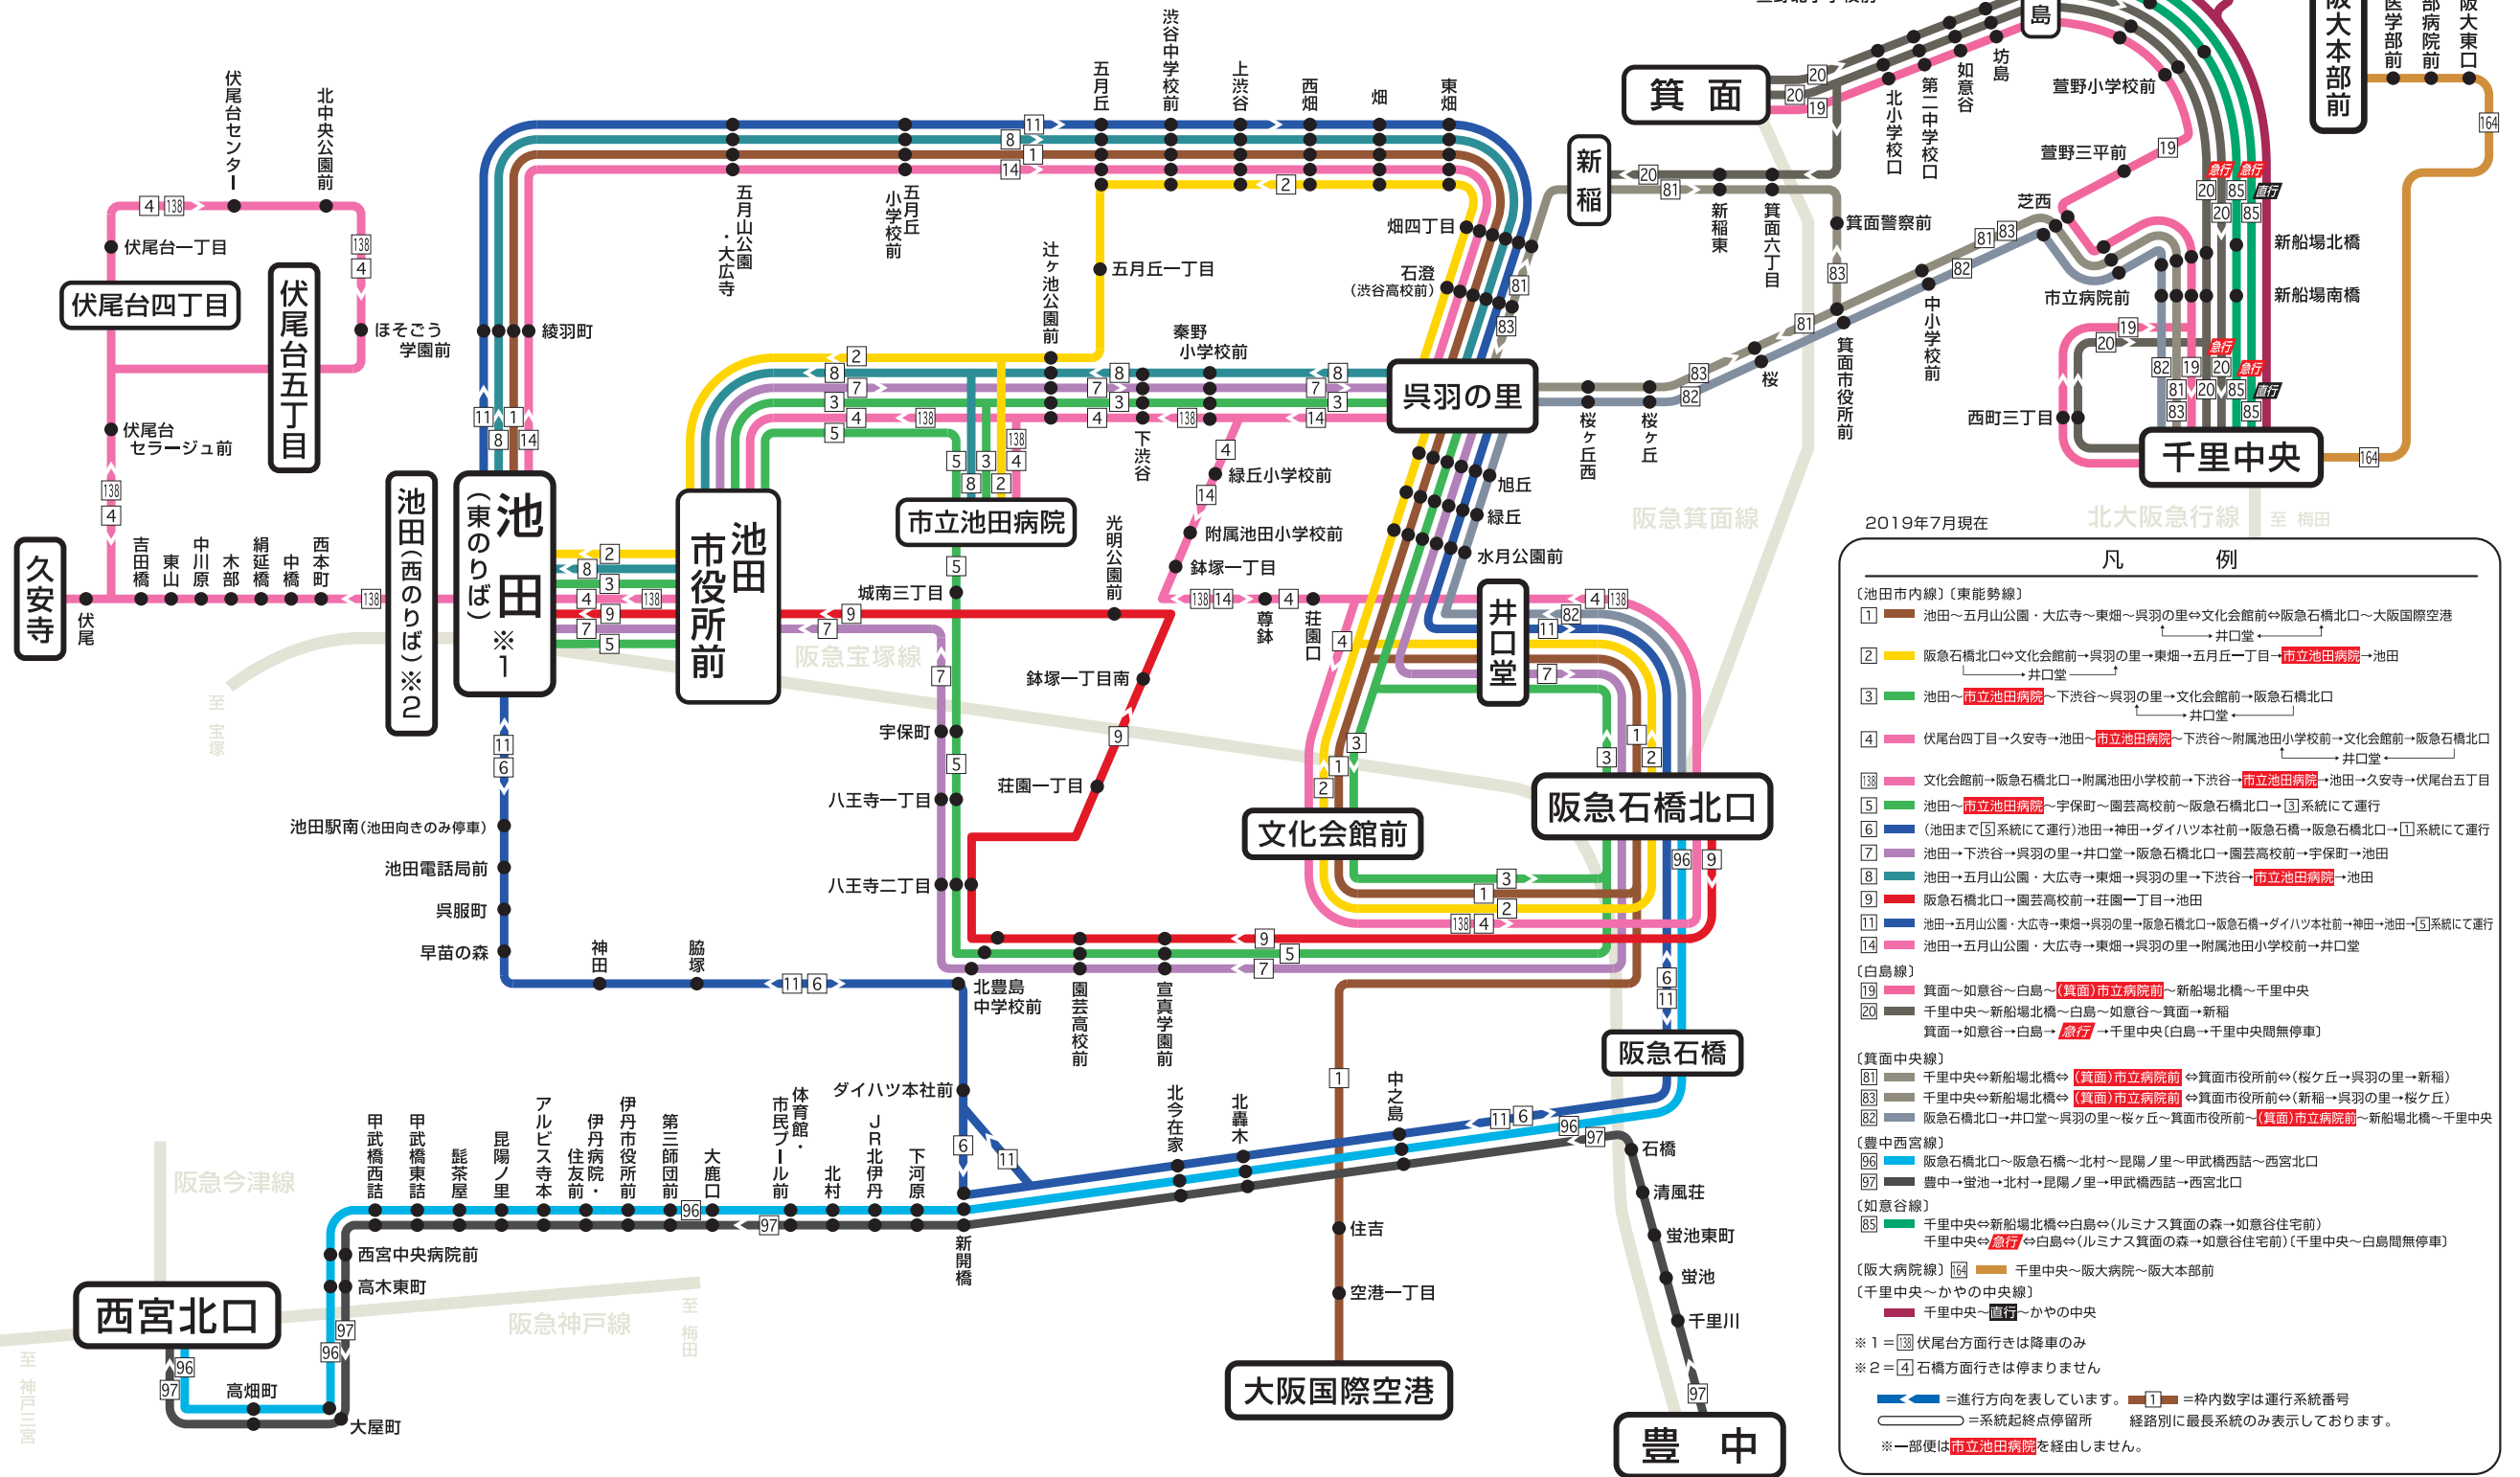

池田市内線、東能勢線、白島線
 箕面中央線、如意谷線、阪大病院線
 豊中西宮線、千里中央～かやの中央線

運行系統図

2019年7月現在

凡 例

〔池田市内線〕〔東能勢線〕

- ① 池田～五月山公園・大広寺～東畑～呉羽の里⇄文化会館前⇄阪急石橋北口～大阪国際空港
- ② 阪急石橋北口⇄文化会館前⇄呉羽の里～東畑～五月丘一丁目→市立池田病院→池田
- ③ 池田→市立池田病院～下渋谷～呉羽の里→文化会館前→阪急石橋北口
- ④ 伏尾台四丁目→久安寺→池田→市立池田病院→下渋谷→附属池田小学校前→文化会館前→阪急石橋北口
- ⑬ 文化会館前→阪急石橋北口→附属池田小学校前→下渋谷→市立池田病院→池田→久安寺→伏尾台五丁目
- ⑮ 池田→市立池田病院→宇保町→園芸高校前→阪急石橋北口→③系統にて運行
- ⑯ (池田まで⑤系統にて運行)池田→神田→ダイハツ本社前→阪急石橋→阪急石橋北口→①系統にて運行
- ⑰ 池田→下渋谷→呉羽の里→井口堂→阪急石橋北口→園芸高校前→宇保町→池田
- ⑱ 池田→五月山公園・大広寺→東畑～呉羽の里→下渋谷→市立池田病院→池田
- ⑲ 阪急石橋北口→園芸高校前→荘園一丁目→池田
- ⑺ 池田→五月山公園・大広寺→東畑～呉羽の里→阪急石橋北口→阪急石橋→ダイハツ本社前→神田→池田→⑤系統にて運行
- ⑻ 池田→五月山公園・大広寺→東畑～呉羽の里→附属池田小学校前→井口堂

〔白島線〕

- ⑲ 箕面～如意谷～白島⇄(箕面)市立病院前～新船場北橋～千里中央
- ⑳ 千里中央～新船場北橋⇄白島⇄如意谷⇄箕面⇄新船場北橋⇄如意谷⇄白島⇄急行⇄千里中央(白島→千里中央間無停車)

〔箕面中央線〕

- ⑧① 千里中央⇄新船場北橋⇄(箕面)市立病院前⇄箕面市役所前⇄(桜ヶ丘～呉羽の里→新船場北橋)
- ⑧② 千里中央⇄新船場北橋⇄(箕面)市立病院前⇄箕面市役所前⇄(新船場北橋⇄呉羽の里→桜ヶ丘)
- ⑧③ 阪急石橋北口⇄井口堂⇄呉羽の里⇄桜ヶ丘⇄箕面市役所前⇄(箕面)市立病院前⇄新船場北橋⇄千里中央

〔豊中西宮線〕

- ⑨⑥ 阪急石橋北口⇄阪急石橋⇄北村⇄昆陽ノ里⇄甲武橋西詰⇄西宮北口
- ⑨⑦ 豊中⇄堂池⇄北村⇄昆陽ノ里⇄甲武橋西詰⇄西宮北口

〔如意谷線〕

- ⑧⑤ 千里中央⇄新船場北橋⇄白島⇄(ルミナス箕面の森→如意谷住宅前)
- 千里中央⇄急行⇄白島⇄(ルミナス箕面の森→如意谷住宅前)(千里中央～白島間無停車)

〔阪大病院線〕

- ⑩④ 千里中央⇄阪大病院⇄阪大本部前

〔千里中央～かやの中央線〕

- ⇄千里中央⇄急行⇄かやの中央

※ ① = 伏尾台方面行きは降車のみ
 ※ ② = ④ 石橋方面行きは停まりません

⇄ = 進行方向を表しています。 ① = 枠内数字は運行系統番号
 ○ = 系統起終点停留所 経路別に最長系統のみ表示しております。
 ※ 一部便は市立池田病院を経由しません。

● 阪急バスホームページ
<https://www.hankyubus.co.jp/>
 (発車時刻・運行系統・運賃等がご覧になれます。)

阪急阪神東宝グループ
阪急バス
 石橋営業所
 ☎072-761-8318