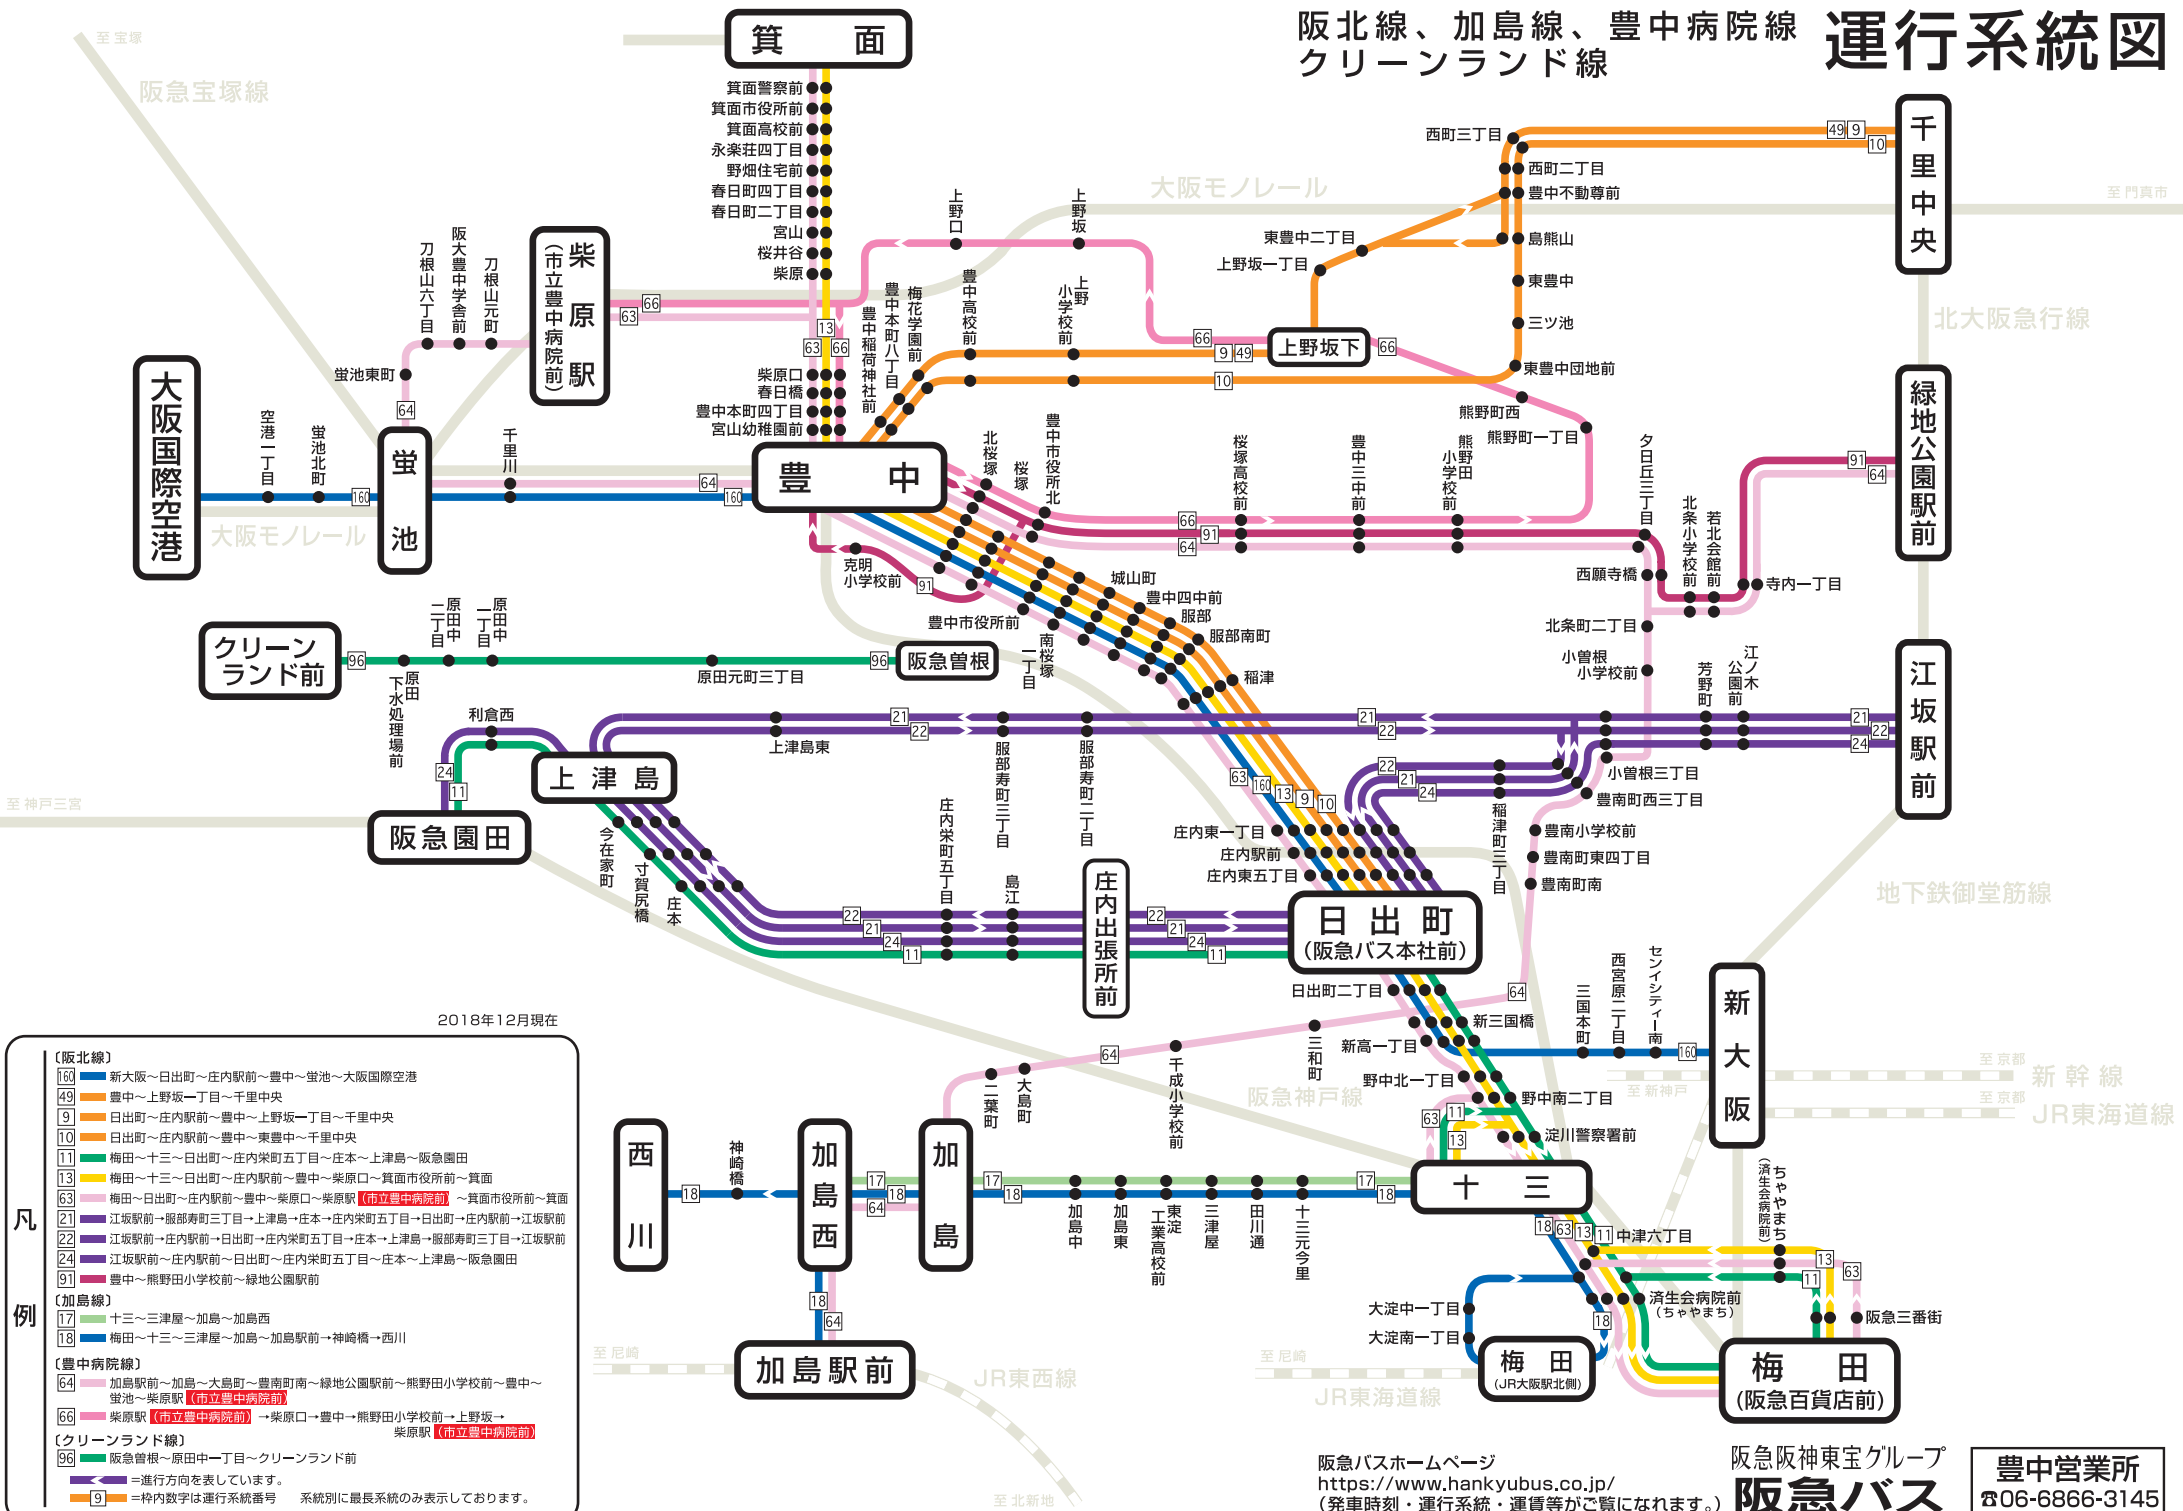

阪北線、加島線、豊中病院線 クリーンランド線 運行系統図

2018年12月現在

凡例

- 〔阪北線〕**
 - 160 新大阪～日出町～庄内駅前～豊中～蛸池～大阪国際空港
 - 49 豊中～上野坂一丁目～千里中央
 - 9 日出町～庄内駅前～豊中～上野坂一丁目～千里中央
 - 10 日出町～庄内駅前～豊中～東豊中～千里中央
 - 11 梅田～十三～日出町～庄内栄町五丁目～庄本～上津島～阪急園田
 - 13 梅田～十三～日出町～庄内駅前～豊中～柴原口～箕面市役所前～箕面
 - 63 梅田～日出町～庄内駅前～豊中～柴原口～柴原駅 (市立豊中病院前)～箕面市役所前～箕面
 - 21 江坂駅前～服部寿町三丁目～上津島～庄本～庄内栄町五丁目～日出町～庄内駅前～江坂駅前
 - 22 江坂駅前～庄内駅前～日出町～庄内栄町五丁目～庄本～上津島～服部寿町三丁目～江坂駅前
 - 24 江坂駅前～庄内駅前～日出町～庄内栄町五丁目～庄本～上津島～阪急園田
 - 91 豊中～熊野田小学校前～緑地公園駅前
 - 〔加島線〕**
 - 17 十三～三津屋～加島～加島西
 - 18 梅田～十三～三津屋～加島～加島駅前→神崎橋→西川
 - 〔豊中病院線〕**
 - 64 加島駅前～加島～大島町～豊南町南～緑地公園駅前～熊野田小学校前～豊中～蛸池～柴原駅 (市立豊中病院前)
 - 66 柴原駅 (市立豊中病院前)→柴原口→豊中～熊野田小学校前～上野坂～柴原駅 (市立豊中病院前)
 - 〔クリーンランド線〕**
 - 96 阪急曾根～原田中一丁目～クリーンランド前
- ⇐⇒進行方向を表しています。
 [9] = 枠内数字は運行系統番号 系統別に最長系統のみ表示しております。

阪急バスホームページ
<https://www.hankyubus.co.jp/>
 (発車時刻・運行系統・運賃等がご覧になれます。)

阪急阪神東宝グループ
阪急バス

豊中営業所
 ☎06-6866-3145