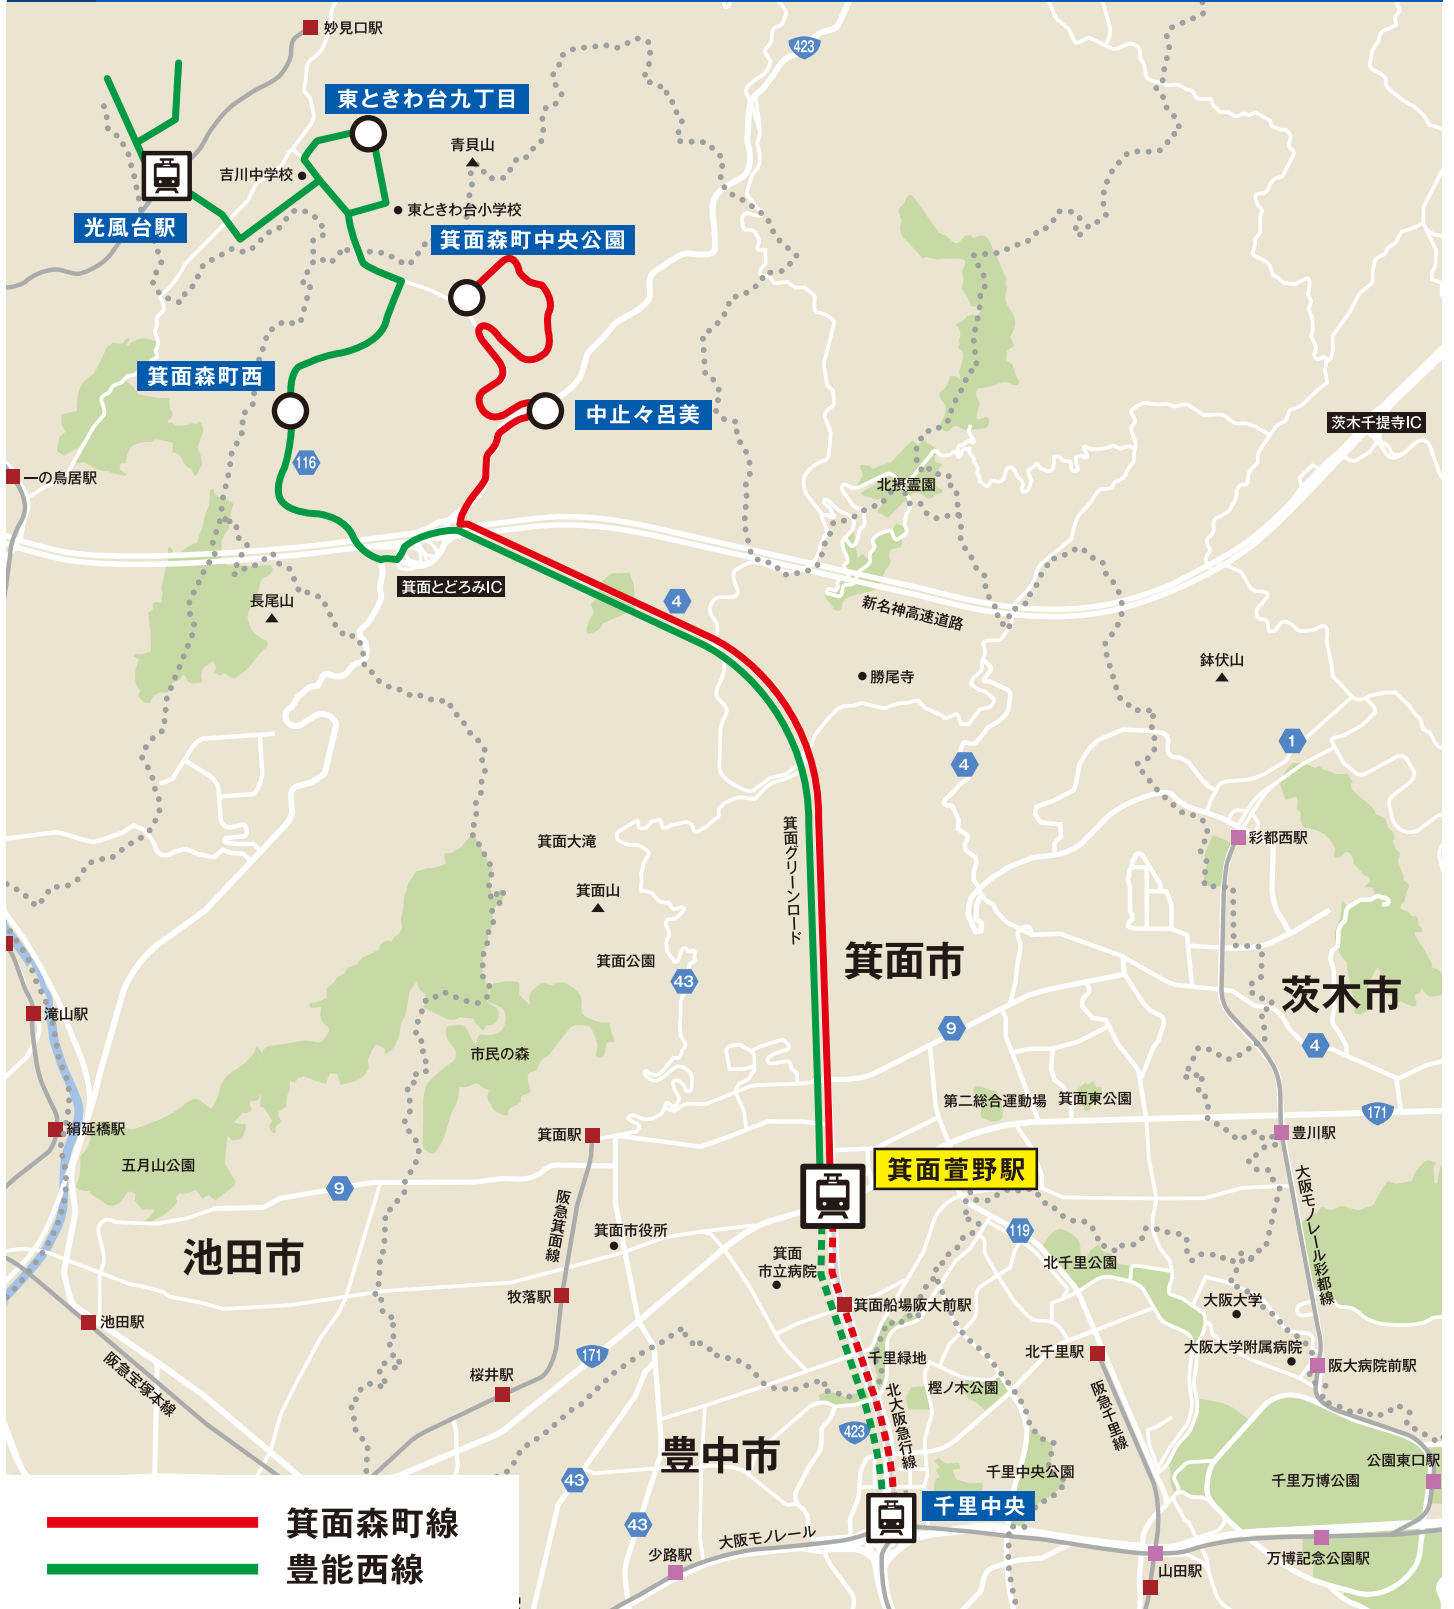

C 箕面森町線 / 豊能西線

主な変更内容

- 箕面萱野駅 発着に変更します
- 箕面森町線 平日24時台の深夜バスを廃止します

- - - - : 運行をとりやめる区間
- - - -