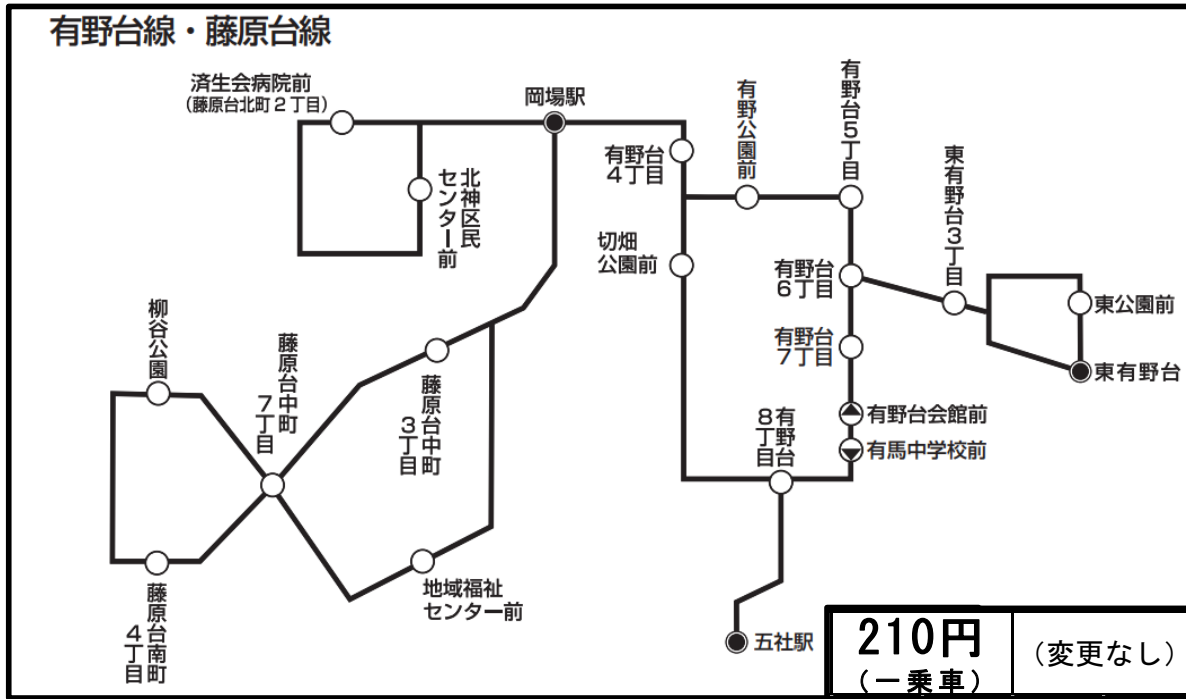

【有野台線／藤原台線】

■有野台線／藤原台線

□ : 有野藤原台均一区間

									岡場駅								
								有野台 4丁目	210								
								有野台 5丁目	210	210							
								有野台 7丁目	210	210	210						
								有野台 8丁目	210	210	210	210					
								五社駅	210	210	210	210	210				
								有野台 8丁目	210	210	210	210	210				
								香花園	210	210	210	210	210	240	280		
								有馬温泉駅	170	230	230	230	230	240	290	330	
								有馬温泉 (太閤橋)	170	170	230	230	230	230	240	290	330
											210	210	210	210	220	260	300

■有馬温泉～香花園～五社駅～有野台6丁目～岡場駅

【2023年12月1日改定】

上段: 変更後運賃
下段: 変更前運賃