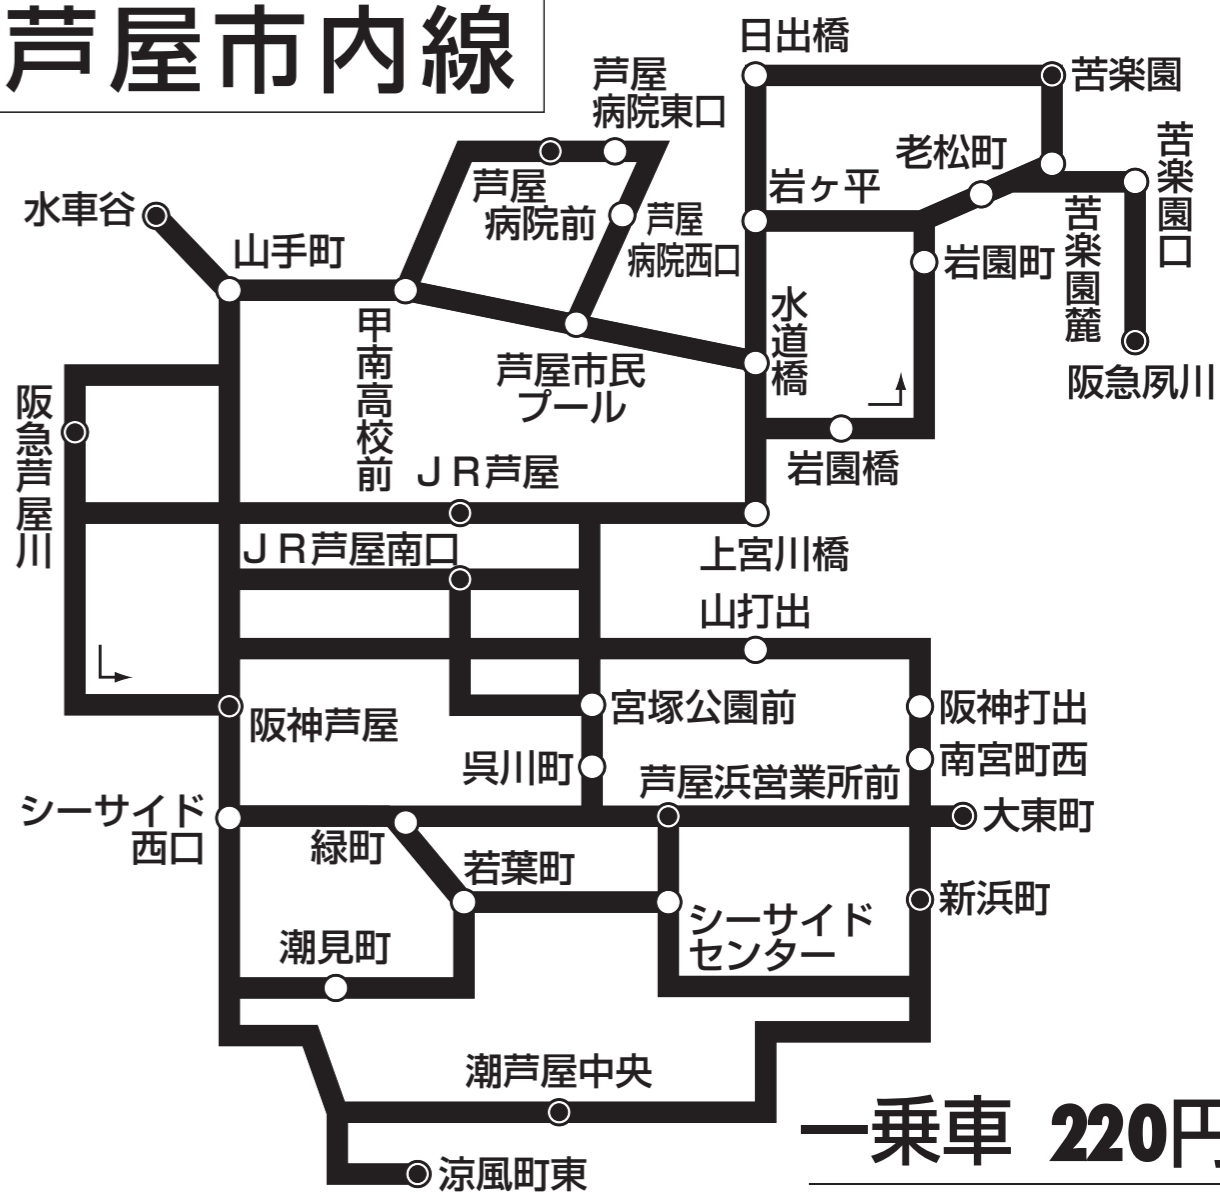

注小児半額
(但し10円単位に切上げ)

運賃表

阪急バス
芦屋浜営業所
0797-31-1121

芦屋有馬線

阪神芦屋～奥池～芦屋ハイランド 方面

450	450	450	350	330	250	180	160	160	芦屋ハイランド ハイランド北
410	410	410	300	280	200	160	160	ゴロゴロ橋	
380	380	380	270	250	170	160	奥池集会所前 奥池		
340	340	340	230	210	160	東おたふく山 登山口			
270	270	270	220	160	芦屋ゲート				
220	220	220	220	水車谷					
220	220	220	山手町						
220	220	阪急芦屋川							
220	JR 芦屋南口								
阪神芦屋									

有馬温泉

有馬東口 170

瑞宝寺公園前 160 170

宝殿橋 290 330 370

展望台 160 370 400 440

奥池 180 250 470 500 530

東おたふく山
登山口 160 210 280 500 520 570

芦屋ゲート 160 170 270 360 560 590 630

水車谷 160 210 250 360 430 630 660 700

山手町 220 220 230 270 380 450 640 680 710

阪急芦屋川 220 220 270 340 380 470 550 740 770 800

JR芦屋南口 220 220 220 270 340 380 470 550 740 770 800

阪神芦屋 220 220 220 220 270 340 380 470 550 740 770 800

阪神芦屋～奥池～有馬温泉 方面

表六甲線

摩耶ロープウェー山上駅～六甲山牧場～六甲山頂～阪急六甲 方面

940	920	920	860	800	710	770	770	800	770	770	710	阪急六甲
390	360	360	260	170	170	170	170	200	170	170	丁字ヶ辻	
440	420	420	310	250	170	170	170	200	170	六甲山 ホテル前		
440	420	420	310	250	170	170	170	170	六甲山頂 (記念碑台前)			
490	470	470	380	300	200	200	170	六甲ケーブル 山上駅				
440	420	420	310	250	170	170	六甲山頂 (記念碑台前)					
440	420	420	310	250	170	六甲山 ホテル前						
390	360	360	260	170	丁字ヶ辻							
280	250	250	170	六甲山牧場								
210	190	190	摩耶山 市立自然の家前									
170	170	摩耶山 天上寺前										
170	摩耶ロッジ前											
摩耶ロープウェー 山上駅												

芦屋市内線

一乗車 220円