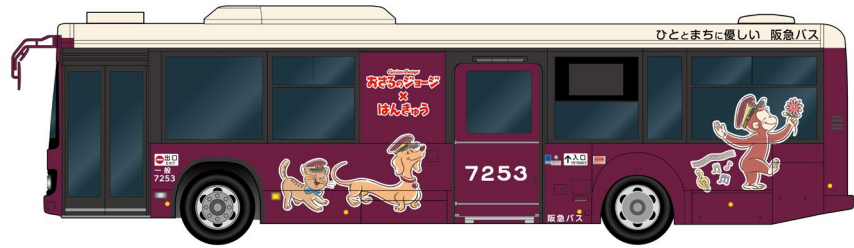

### おさるのジョージ × はんまきゅう *Curious George*

コラボレーション企画「出発！うきうきジョージトレイン」にあわせて

「おさるのジョージ×阪急電車」ラッピングバスの運行&バス停の装飾などを実施！

- 茨木エリア/尼崎・伊丹エリアにて、外装・内装が異なる2種類のバスの運行を2026年7月31日(金)から順次開始
- ご好評いただいた一部バス停へのコラボ装飾を今年も実施
- ジョージたちがデザインされたオリジナルフォトカード付き！デジタル1日乗車券を発売

阪急バス(本社:大阪府豊中市、社長:三田 和司)では、阪急電鉄の「おさるのジョージ×阪急電車」コラボレーション企画「出発！うきうきジョージトレイン」にあわせて、阪急電車の沿線である茨木エリアと尼崎・伊丹エリアで、外装・内装が異なる2種類のラッピングバスを7月31日(金)から順次運行します。

阪急電車をイメージしたカラーに、「おさるのジョージ×阪急電車」コラボレーション企画のジョージたちのイラストを装飾したフルラッピング仕様で、バス車内でも「おさるのジョージ」の世界をお楽しみいただけます。

また、昨年初めて実施し、多くのお客様からご好評をいただいたバス停へのコラボレーション限定装飾を今年も一部バス停に施すほか、「おさるのジョージ×阪急電車」デジタル1日乗車券を発売します。

概要は以下のとおりです。

#### ■ ラッピングバスの運行

- ・運行期間 2026年7月31日(金)~2027年2月17日(水)
- ・対象車両 茨木エリア 7253号車、尼崎・伊丹エリア 7122号車

・車両デザイン

【茨木エリア】

※画像はイメージです。

【尼崎・伊丹エリア】

※画像はイメージです。

※デザインは車両によって異なります。車内にもオリジナルステッカーなどを展開します。