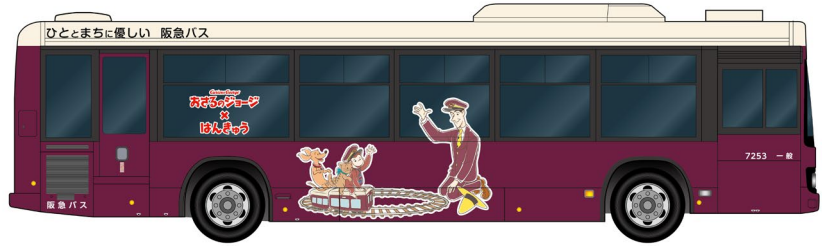

阪急バス(本社:大阪府豊中市、社長:三田 和司)では、阪急電鉄の「おさるのジョージ×阪急電車」コラボレーション企画「出発！うきうきジョージトレイン」にあわせて、阪急電車の沿線である茨木エリアと尼崎・伊丹エリアで、外装・内装が異なる2種類のラッピングバスを7月31日(金)から順次運行します。

阪急電車をイメージしたカラーに、「おさるのジョージ×阪急電車」コラボレーション企画のジョージたちのイラストを装飾したフルラッピング仕様で、バス車内でも「おさるのジョージ」の世界をお楽しみいただけます。

また、昨年初めて実施し、多くのお客様からご好評をいただいたバス停へのコラボレーション限定装飾を今年も一部バス停に施すほか、「おさるのジョージ×阪急電車」デジタル1日乗車券を発売します。

概要は以下のとおりです。

#### ■ ラッピングバスの運行

- ・運行期間 2026年7月31日(金)~2027年2月17日(水)
- ・対象車両 茨木エリア 7253号車、尼崎・伊丹エリア 7122号車

・車両デザイン

【茨木エリア】

※画像はイメージです。

【尼崎・伊丹エリア】

※画像はイメージです。

※デザインは車両によって異なります。車内にもオリジナルステッカーなどを展開します。