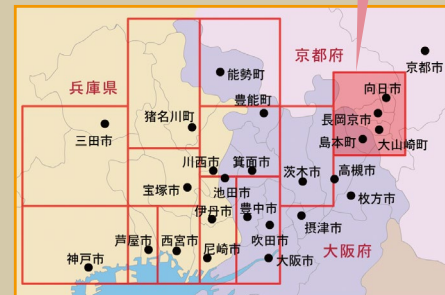

阪急バスのご利用が ますます便利になります

パソコン・
スマートフォン
などから

最適ルートやリアルタイムな運行状況が一目でわかります。

どのバスに
乗ればいいのか？

この付近の
バス停はどこ？

バスはあと
何分で来るの？

わかりにくい わかりやすい

バスの「？」が「！」に変わる！

！ 初めての場所、
初めてのご利用に便利。

！ 通勤・通学など
毎日のご利用に便利。

5つの検索メニューで
最適ルートが見つかる！

どこから乗って、どこで降りるのか、路
線名やバス停名がわからなくても最
適なルートが簡単に見つかります。

運行状況を
リアルタイムで確認できる！

バスがいつ来るのか、どこを走ってい
るのか、最新の運行状況がひと目でわ
かります。

地図データ ©2016Google,ZENRIN

サービス提供エリア

長岡京市、向日市、大山崎町、京都市、島
本町を運行する阪急バスでご利用いただけ
ます。

●本サービスは、スマートフォン、パソコンなどから無料でご利用いただけます。
(一部機能は、GPS機能付き端末に限ります。)
(サービス利用にかかる通信費はお客様の自己負担となります。)

■阪急バスは、ICカードがご利用いただけます。

※2016年4月1日から全国相互利用カードがご利用いただけます。