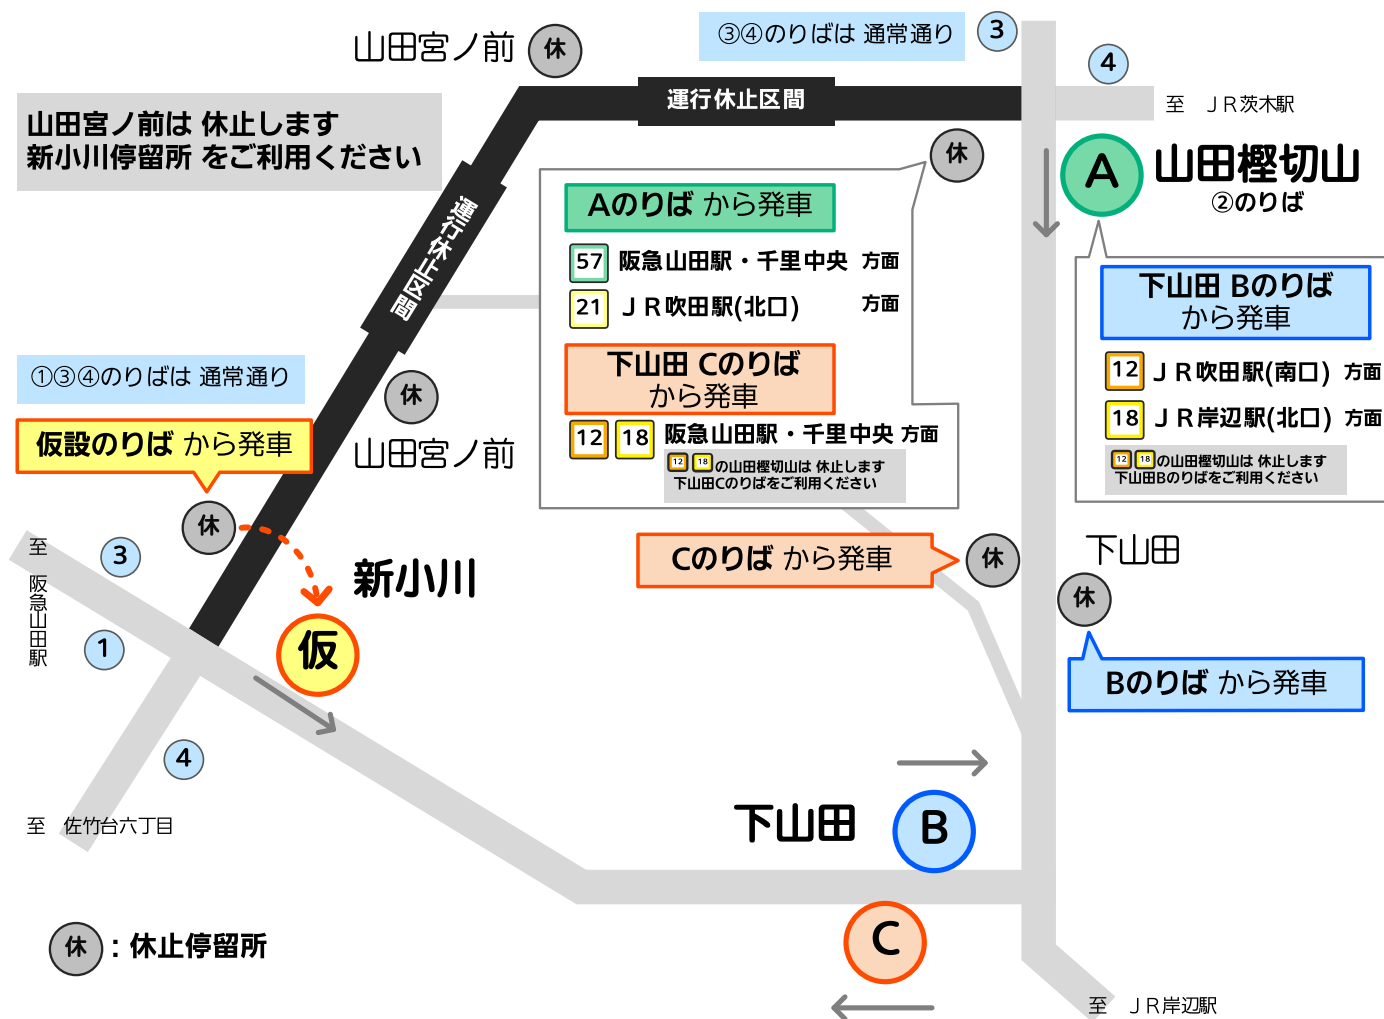

伊射奈岐神社周辺の迂回運行について

2024年10月13日(日) 終日

山田伊射奈岐神社周辺の交通規制のため、終日にわたり以下のとおり運行します

運行内容

- ・迂回運行に伴い、一部停留所を休止します
- ・周辺の交通状況により、大幅な遅延が予測されます
あらかじめご了承ください

千里営業所 06-6871-0412

吹田営業所 06-6384-5031

茨木営業所 072-643-6301