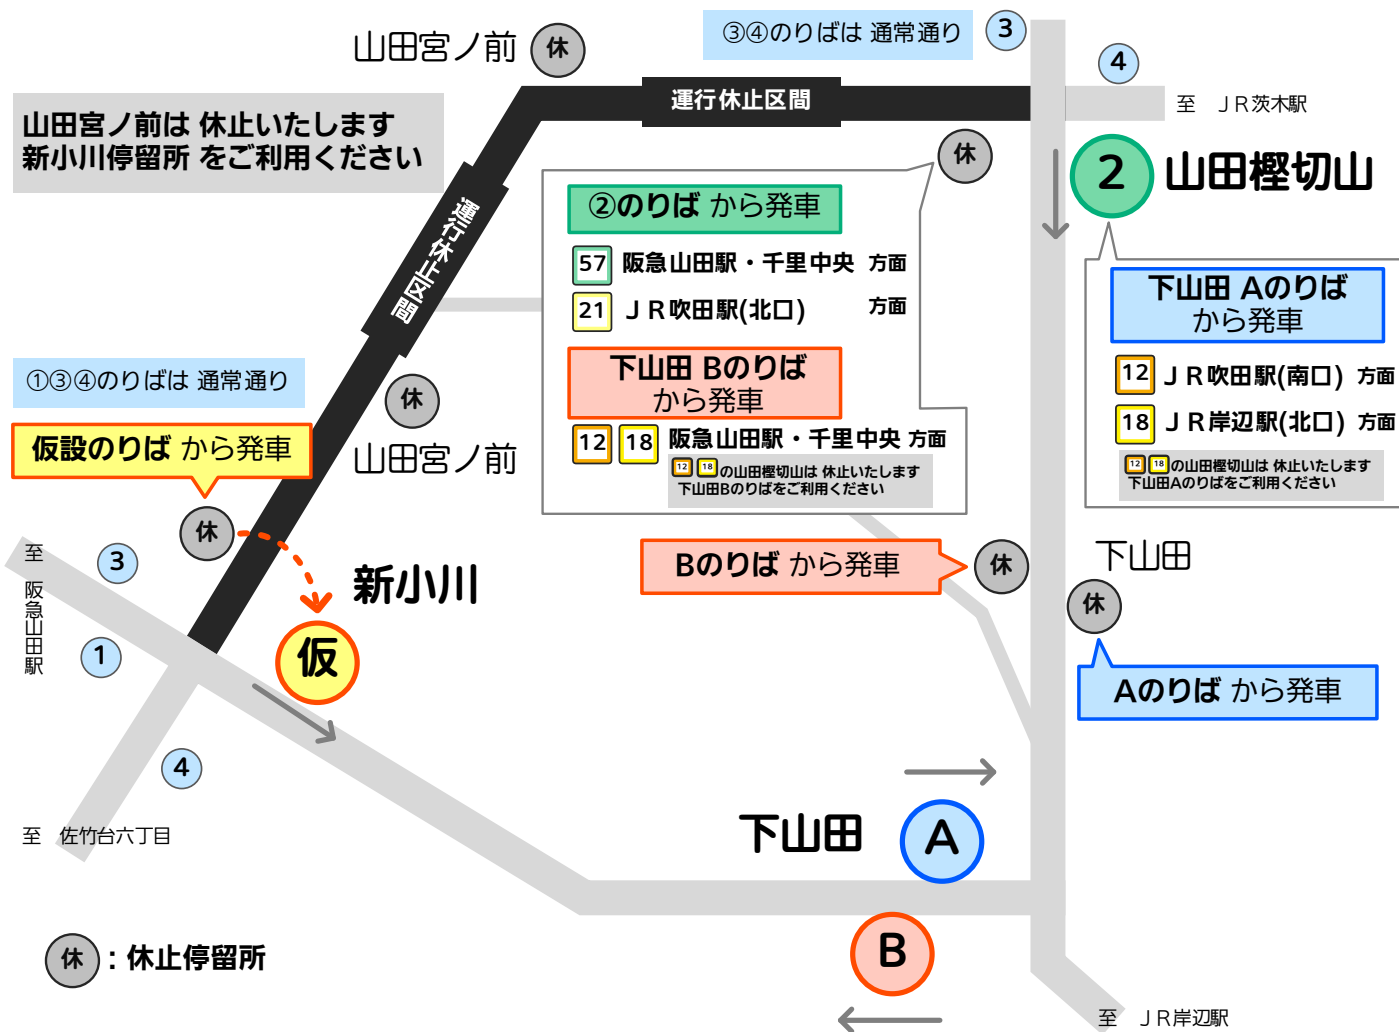

# 伊射奈岐神社周辺の運行経路変更について

## 2024年1月1日(月・祝) ~ 3日(水) 各日9時~18時

山田伊射奈岐神社周辺において交通渋滞が予測されるため、以下のとおり迂回運行いたします

### 運行内容

- 迂回運行に伴い、一部停留所を休止いたします。
- 終日にわたり大幅な遅延が予測されますので、あらかじめご了承ください。

千里営業所 06-6871-0412

吹田営業所 06-6384-5031

茨木営業所 072-643-6301

休 : 休止停留所