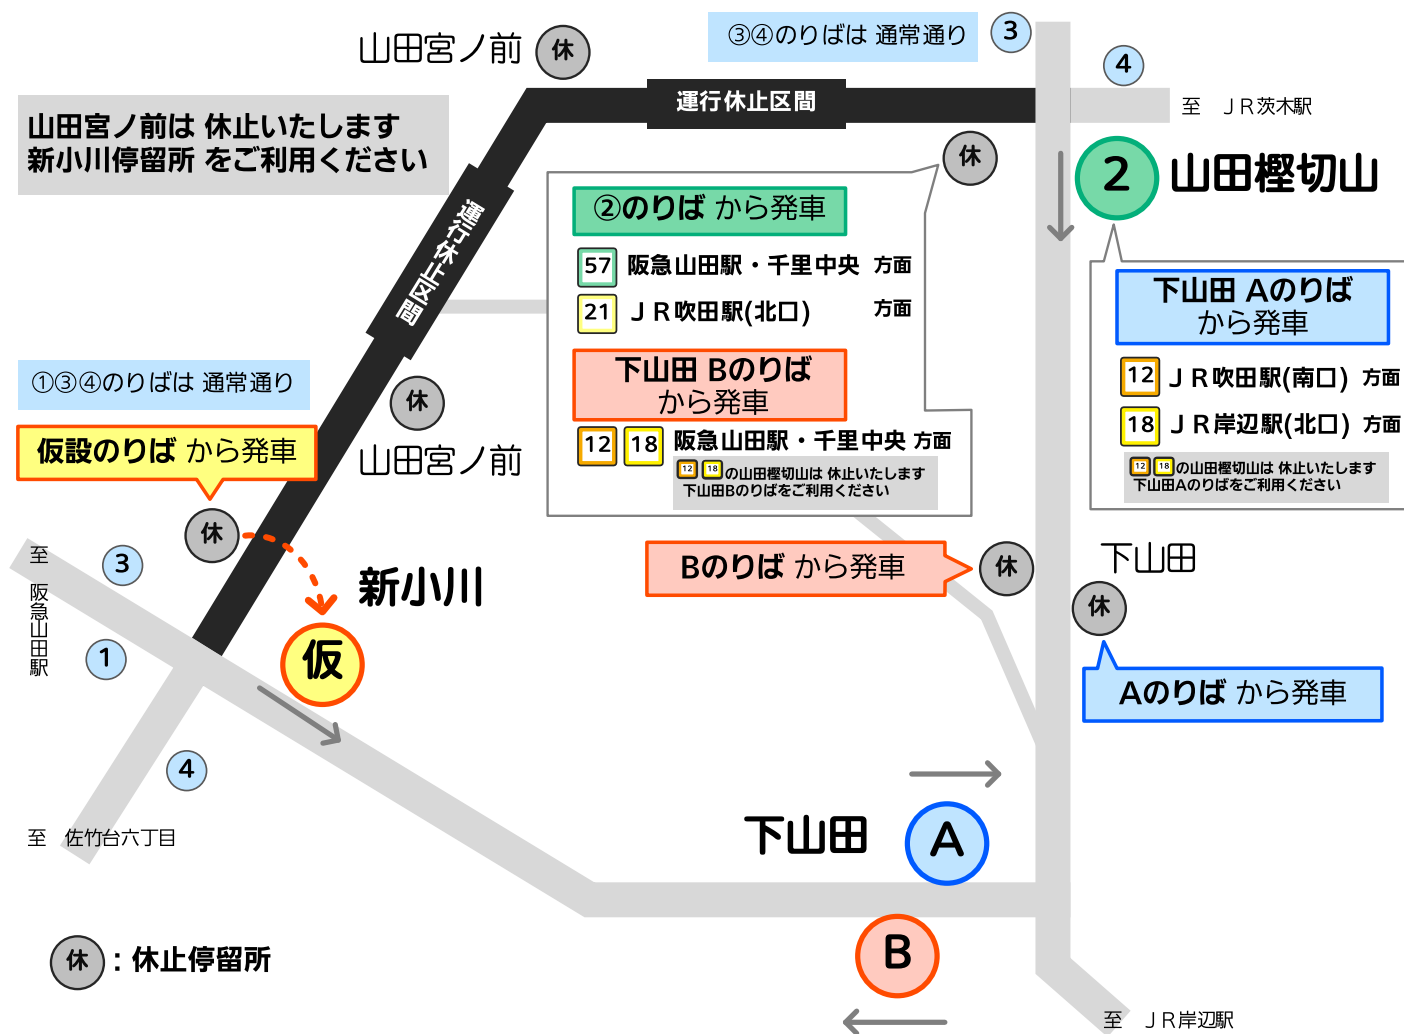

伊射奈岐神社周辺の運行経路変更について

2023年10月8日(日) 終日

山田伊射奈岐神社周辺の交通規制のため、終日にわたり以下のとおり運行いたします。

運行内容

- 迂回運行に伴い、一部停留所を休止いたします。
- 周辺の交通状況により大幅な遅延が予想されますので、あらかじめご了承ください。

千里営業所 06-6871-0412

吹田営業所 06-6384-5031

茨木営業所 072-643-6301