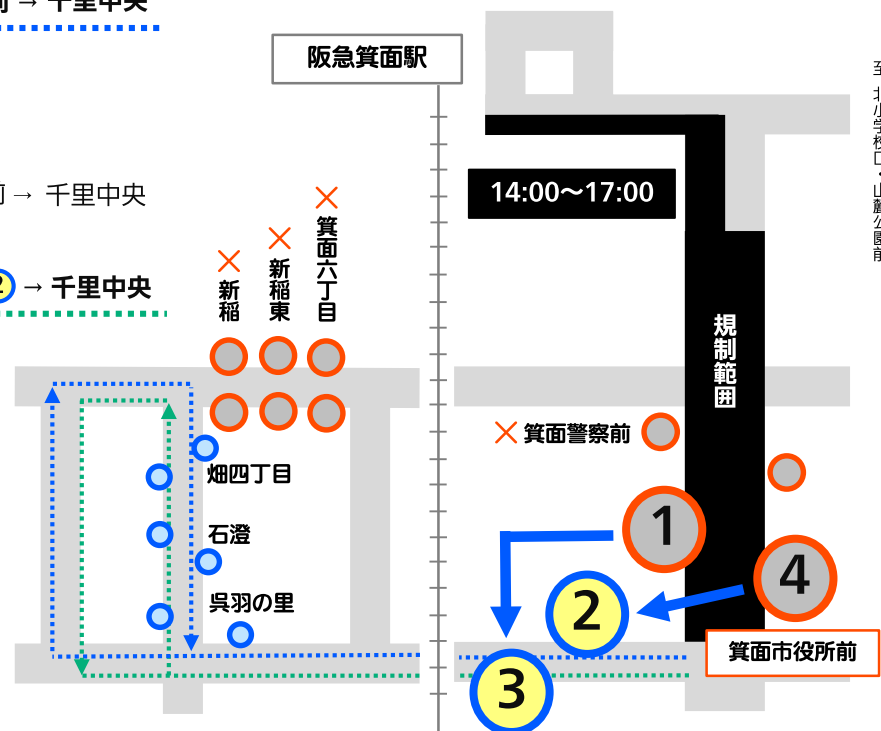

箕面まつり開催に伴う迂回運行について

実施日時

2023年10月1日(日) 14:00~17:00(予定)

箕面まつりに伴う交通規制のため、一部便を迂回して運行します。 ※交通規制の状況により、時間が前後する場合がございます。

迂回運行する便

83 ・千里中央 14:13 → 呉羽の里 14:44 → 千里中央 15:16

千里中央 → 箕面市役所前 → 箕面警察前 → 新稲 → 畑四丁目 → 石澄 → 呉羽の里 → 箕面市役所前 → 千里中央

千里中央 → 箕面市役所前 **3** → (直行・迂回) → 畑四丁目 → 石澄 → 呉羽の里 → 箕面市役所前 → 千里中央

81 ・千里中央 15:13 → 呉羽の里 15:40 → 千里中央 16:14

・千里中央 16:13 → 呉羽の里 16:40 → 千里中央 17:14

千里中央 → 箕面市役所前 → 呉羽の里 → 石澄 → 畑四丁目 → 新稲 → 箕面警察前 → 箕面市役所前 → 千里中央

千里中央 → 箕面市役所前 → 呉羽の里 → 石澄 → 畑四丁目 → (直行・迂回) → 箕面市役所前 **2** → 千里中央

※その他の停留所の発車時刻、運行本数等の変更はございません。

※おことわり

- ・交通規制が中止の場合、通常通り運行します。
- ・迂回運行便は接近情報の配信を停止します。
- ・その他の便についても、周辺の交通状況により大幅な遅延が予想されますので、あらかじめご了承ください。

迂回経路図

1. 規制時間中は休止します
   - 休止中のりば発着便が臨時停車します
   - 通常通り運行します
2. 迂回ルート

至北小学校口・山籬公園前