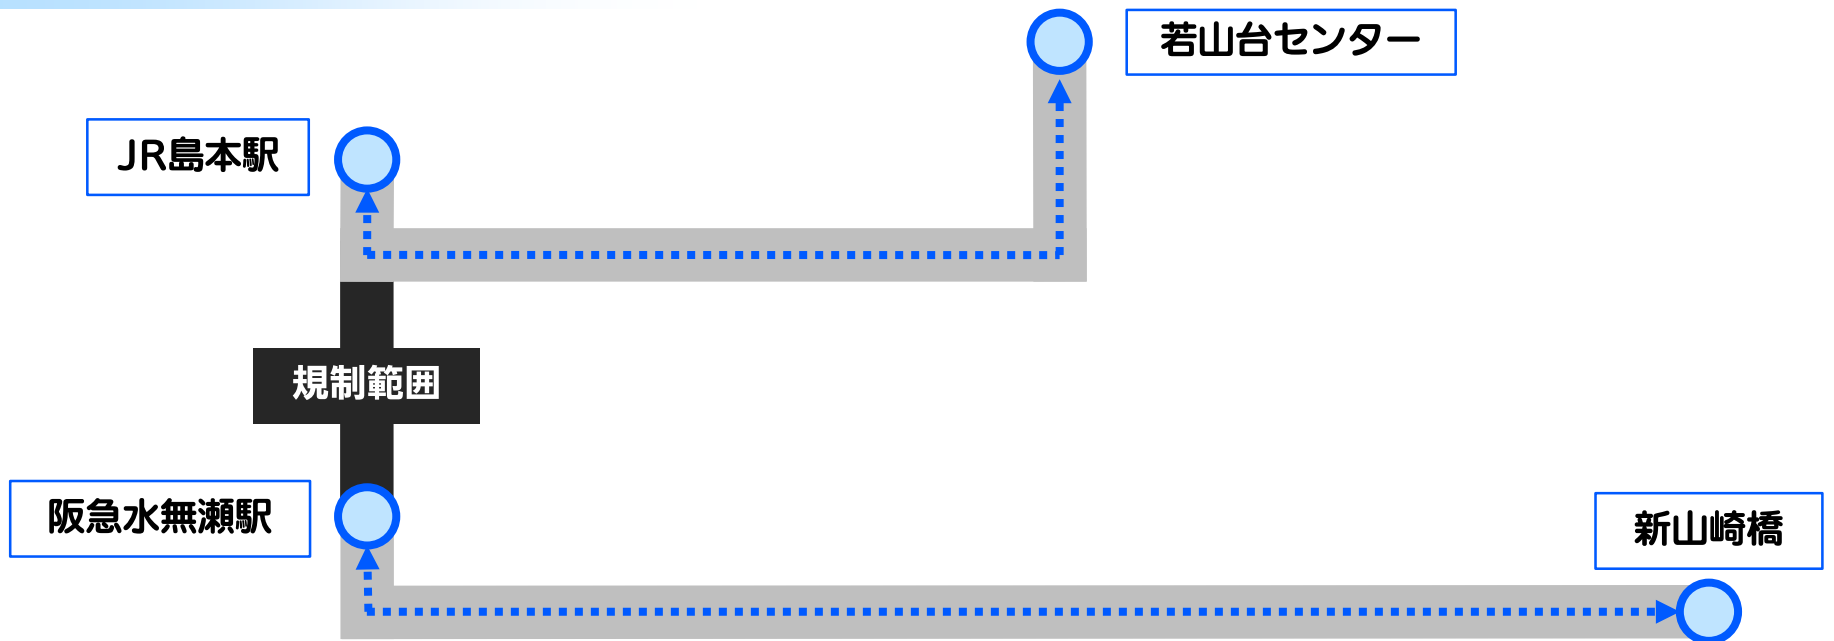

島本夏祭りに伴う 運行内容の変更について

実施日時

2023年8月5日(土)

17:00~21:45

島本夏祭りに伴う車両通行止め規制のため、一部便の運行内容を変更します

運行内容の変更は、交通規制にあわせ延長または早期解除する場合があります

交通規制中は、JR島本駅⇔阪急水無瀬駅の通行ができなくなるため

若山台センター ~ JR島本駅 ~ 阪急水無瀬駅 ~ 新山崎橋
 若山台センター ~ JR島本駅 / 阪急水無瀬駅 ⇔ 新山崎橋 の2区間の運行に変更します

※若山台センター→阪急水無瀬→新山崎橋 系統は、若山台センター→JR島本駅 の臨時運行となります

※その他の各停留所の発車時刻、運行本数に変更はございません

変更内容運行図(略図)

変更内容時刻表(規制時間直近のみ記載)

行先番号	50	41	41	51	51	50	50	50	50	50	41	41	51	51	50	50	50	50	50	50	50	
新山崎橋	..	17:01	19:01
国道大山崎	..	17:04	19:04
国道島本	..	17:06	19:06
若山台センター	16:45	v	..	17:05	..	17:25	17:45	18:05	18:25	18:45	v	..	19:05	..	19:28	19:48	20:08	20:28	21:02	21:32	22:02	..
若山台一丁目	16:46	v	..	17:06	臨時 阪急発	17:26	17:46	18:06	18:26	18:46	v	..	19:06	臨時 阪急発	19:29	19:49	20:09	20:29	21:03	21:33	22:03	..
島本町役場前	16:47	v	臨時 JR発	17:07	臨時 阪急発	17:27	17:47	18:07	18:27	18:47	v	臨時 JR発	19:07	臨時 阪急発	19:30	19:50	20:10	20:30	21:04	21:34	22:04	..
JR島本駅	v	v	臨時 JR発	17:12	..	v	v	v	v	v	v	臨時 JR発	19:12	..	v	v	v	v	v	v	v	v
阪急水無瀬駅	16:52	17:12	..	臨時 JR止	17:12	v	v	v	v	v	19:12	..	臨時 JR止	19:12	v	v	v	v	v	v	v	22:09
JR島本駅	16:56	臨時 阪急止	17:16	臨時 JR止	v	17:36	17:56	18:16	18:36	18:56	臨時 阪急止	19:16	臨時 JR止	v	19:39	19:59	20:19	20:39	21:13	21:43	22:13	..
桜井口	16:57	臨時 阪急止	17:17	臨時 JR止	v	17:37	17:57	18:17	18:37	18:57	臨時 阪急止	19:17	臨時 JR止	v	19:40	20:00	20:20	20:40	21:14	21:44	22:14	..
島本町役場前	16:58	臨時 阪急止	17:18	..	v	17:38	17:58	18:18	18:38	18:58	臨時 阪急止	19:18	..	v	19:41	20:01	20:21	20:41	21:15	21:45	22:15	..
若山台一丁目	16:59	..	17:19	..	v	17:39	17:59	18:19	18:39	18:59	..	19:19	..	v	19:42	20:02	20:22	20:42	21:16	21:46	22:16	..
若山台センター	17:02	..	17:22	..	v	17:42	18:02	18:22	18:42	19:02	..	19:22	..	v	19:45	20:05	20:25	20:45	21:19	21:49	22:19	..
国道島本	17:15	19:15
国道大山崎	17:19	19:19
新山崎橋	17:23	19:23