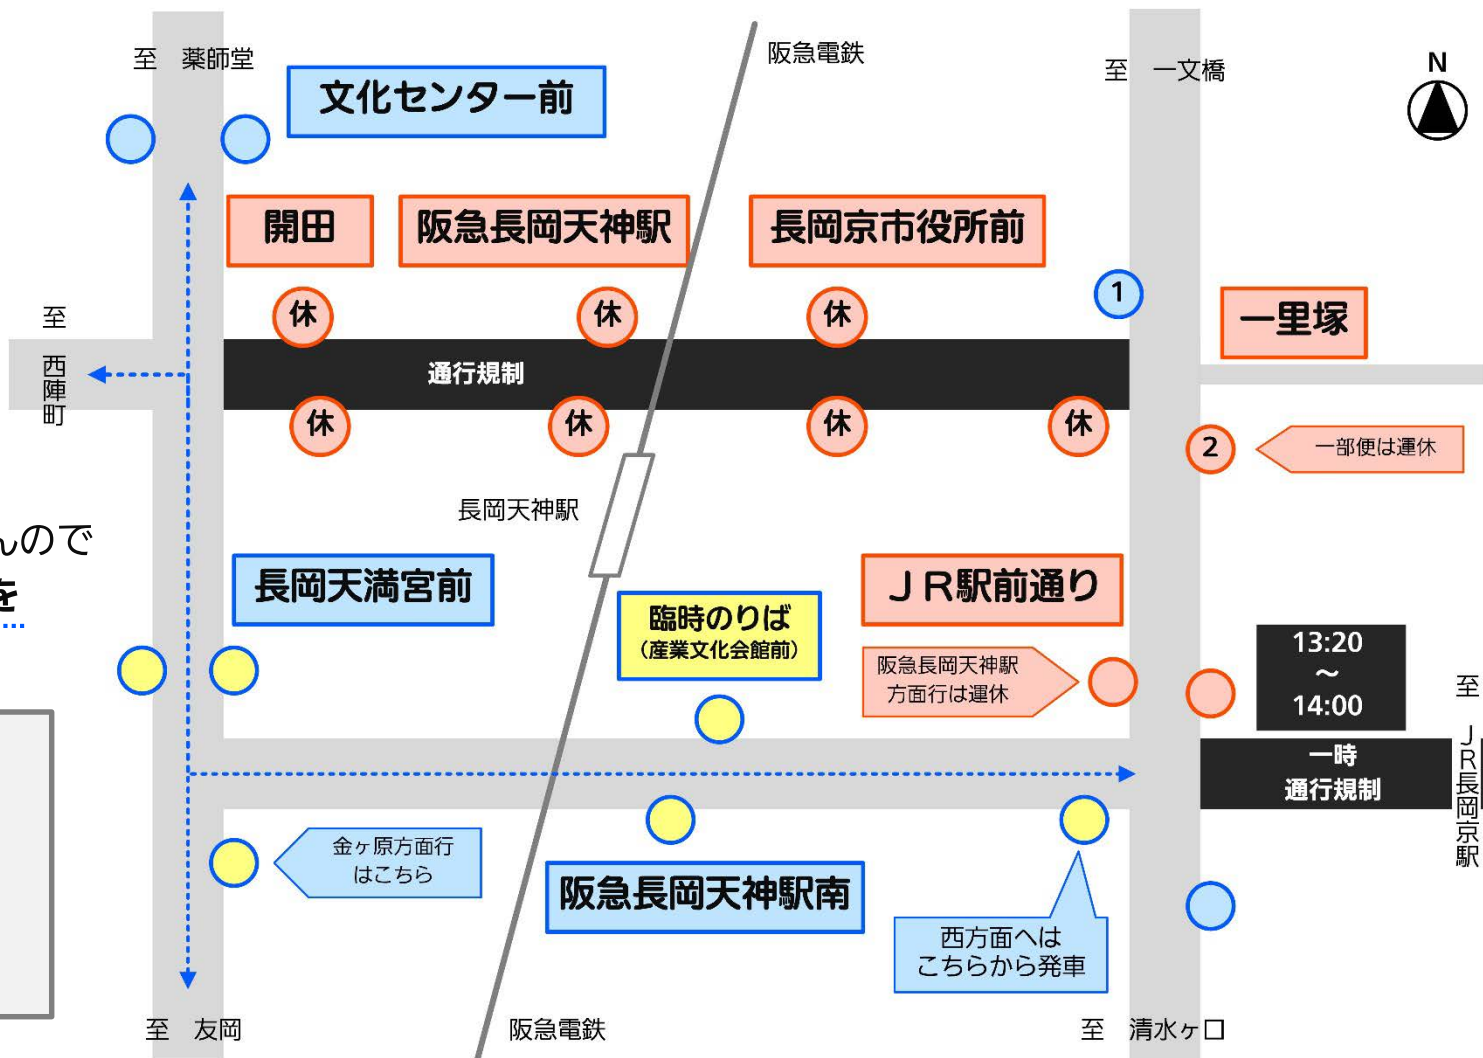

長岡京ガラシャまつりに伴う迂回運行について

2022年11月13日(日) 12:40~14:40 雨天中止(小雨決行)

※交通規制の状況により、時間が前後する場合がございます

- 迂回運行に伴い、一部停留所を休止いたします

- 休止所をご利用の方は、
○ 迂回所をご利用ください

- 13:20~14:00 は「JR長岡京駅」に乗入れできませんので「JR駅前通り」で乗降のお取扱いをおこないます

○	運休便がございます
○	通常どおり運行します
○	迂回便が停車します
⋯	迂回ルート

12 長岡京ガラシャまつりに伴う 一部区間の運休について

2022年11月13日(日) 雨天中止(小雨決行)

以下の停留所を休止(区間運休)いたします ※交通規制の状況により、時間が前後する場合がございます

12 免許試験場前→見場走り→JR長岡京駅→阪急長岡天神駅南→開田→阪急長岡天神駅→長岡京市役所前→見場走り→免許試験場前

免許試験場前 12:25 発 13:15 発 14:05 発
 JR長岡京駅 12:40 発 13:30 発 14:20 発
 は、JR駅前通り～阪急長岡天神駅南～長岡京市役所前の運行を休止いたします

免許試験場前→JR駅前通りは通常どおり運行いたします。

JR長岡京駅 13:30 発 →免許試験場前方面へお越しの方は、「JR駅前通り②のりば(北行)」をご利用ください。

変更内容時刻表(規制前後時間帯便、免許試験場前～見場走りは一部停留所のみ記載)

免許試験場前	工業団地前	見場走り	一里塚	JR駅前通り	JR長岡京駅(西口)	JR駅前通り④のりば	阪急長岡天神駅南	長岡天満宮前	開田	阪急長岡天神駅	長岡京市役所前	JR駅前通り②のりば	一里塚
12:25	12:28	12:31	12:34	12:35	12:40	12:41	12:49 ▶
13:15	13:18	13:21	13:24	13:25	13:31	13:39 ▶
14:05	14:08	14:11	14:14	14:15	14:20	14:21	14:29 ▶
通常どおり運行						この区間を運休します						以降通常どおり	

※その他の便についても、周辺の交通状況により大幅な遅延が予想されますので、あらかじめご了承ください

90 長岡京ガラシャまつりに伴う「JR長岡京駅」の一時休止について

2022年11月13日(日) 雨天中止(小雨決行)

以下の停留所を休止(区間運休)いたします ※交通規制の状況により、時間が前後する場合がございます

90 京阪淀駅～久貝～阪急西山天王山駅～清水ヶ口～JR長岡京駅(西口)

京都京阪バス運行便

京阪淀駅 13:07 発 (→ 久貝 13:14 → 阪急西山天王山駅 13:19 → JR駅前通り 臨時止)