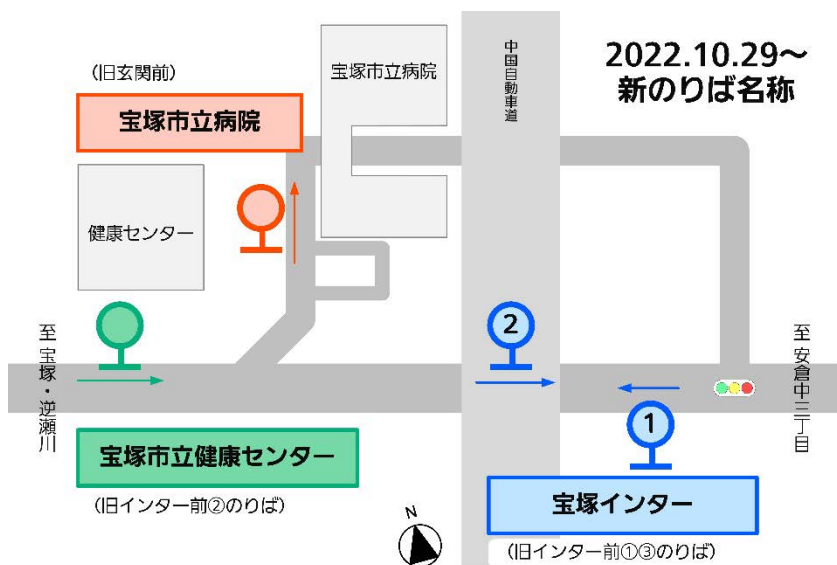

# 宝塚市内線、宝塚山手中山台線 運行内容の変更について

2022年10月29日(土) から

詳しい発車時刻は、  
Webサイトまたは各停留所掲出の時刻表をご覧ください

運行本数を変更 いたします

[リンクはこちら](#)

**104** 宝塚西高校前→エデンの園  
平日の7時台1便を、エデンの園行に延伸いたします

**72** 阪急山本駅→口谷東→野里→阪急山本駅  
始発便(7時台)は野里循環をとりやめ、  
阪急逆瀬川駅～阪急山本駅の運行に変更いたします

**101** 阪急逆瀬川駅→逆瀬台センター  
平日の7時台運行本数を調整します

「宝塚市立病院」関係の停留所名を変更 いたします

発車時刻を変更 いたします ※運行本数に変更はございません

阪急逆瀬川駅～逆瀬台センター  
阪急逆瀬川駅～エデンの園 } **平日** 朝、晩の一部便

その他の変更時刻

旧時刻

新時刻

阪急山本駅 発	平日	<b>186</b>	22:14 発	▷	22:18 発
	深夜		23:41 発	▷	23:45 発
	土休日	<b>186</b>	22:48 発	▷	22:45 発
阪急中山観音駅 発	平日	<b>50</b>	22:05 発	▷	22:09 発 (北口)
	土休日	<b>86</b>	22:11 発	▷	22:08 発 (南口)
阪急逆瀬川駅 発	平日	<b>173</b>	22:46 発	▷	22:48 発
<b>76</b> 安倉北小学校前→阪急逆瀬川駅			6:40 発	▷	6:35 発