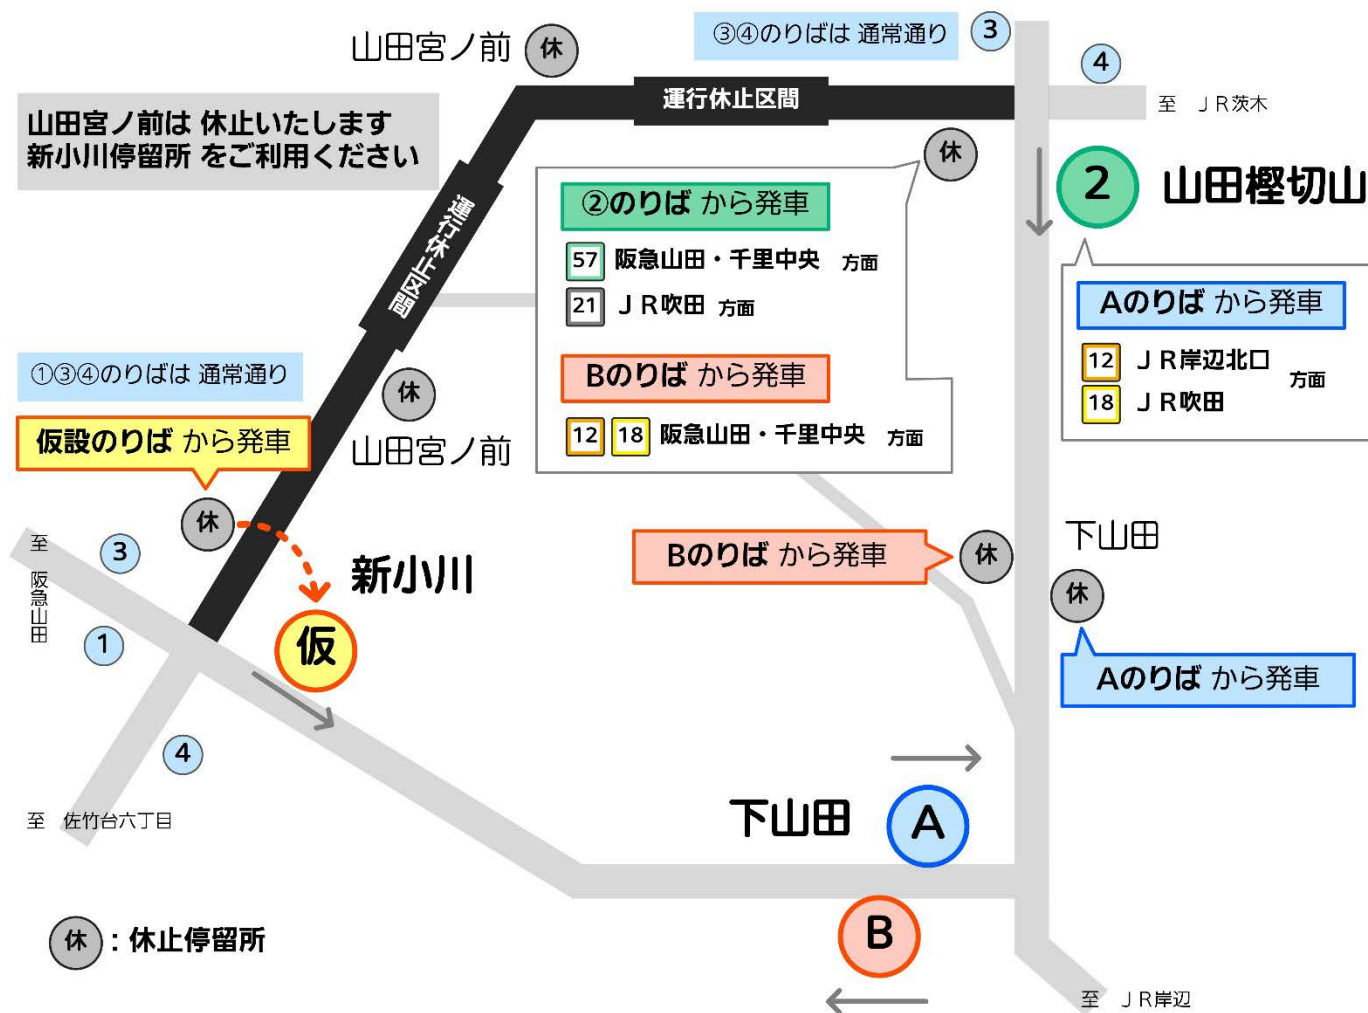

伊射奈岐神社周辺の運行経路変更について

2022年10月9日(日) 終日

山田伊射奈岐神社周辺の交通規制のため、終日にわたり以下のとおり運行いたします。

運行内容

- 迂回運行に伴い、一部停留所を休止いたします

お問い合わせ

千里営業所 06-6871-0412

吹田営業所 06-6384-5031