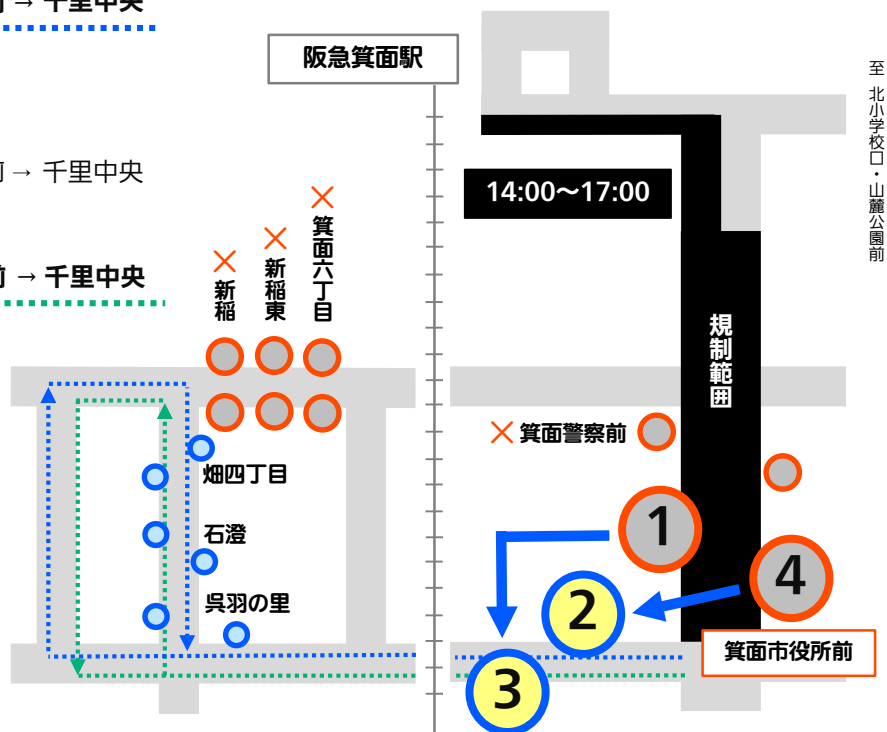

箕面まつり開催に伴う迂回運行について

実施日時

2022年10月2日(日) 14:00~17:00(予定)

標記イベントに伴う交通規制のため、一部便を迂回して運行します ※交通規制の状況により、時間が前後する場合がございます

迂回運行する便

83

千里中央 → 箕面市役所前 → 箕面警察前 → 新稲 → 畑四丁目 → 石澄 → 呉羽の里 → 箕面市役所前 → 千里中央

千里中央 → 箕面市役所前 → (直行・迂回) → 畑四丁目 → 石澄 → 呉羽の里 → 箕面市役所前 → 千里中央

81

千里中央 → 箕面市役所前 → 呉羽の里 → 石澄 → 畑四丁目 → 新稲 → 箕面警察前 → 箕面市役所前 → 千里中央

千里中央 → 箕面市役所前 → 呉羽の里 → 石澄 → 畑四丁目 → (直行・迂回) → 箕面市役所前 → 千里中央

※その他の停留所の発車時刻、運行本数等の変更はございません

※おことわり

- ・ 荒天中止（中止の場合、迂回運行いたしません）
- ・ 迂回運行便の接近情報の検索結果が表示されなくなります。
- ・ その他の便についても、周辺の交通状況により大幅な遅延が予想されますので、あらかじめご了承ください。

迂回経路図

- 規制時間中は休止します
 - 別のりば発車便があります
 - 通常通り運行します
- ← 迂回ルート

至北小学校口・山籬公園前