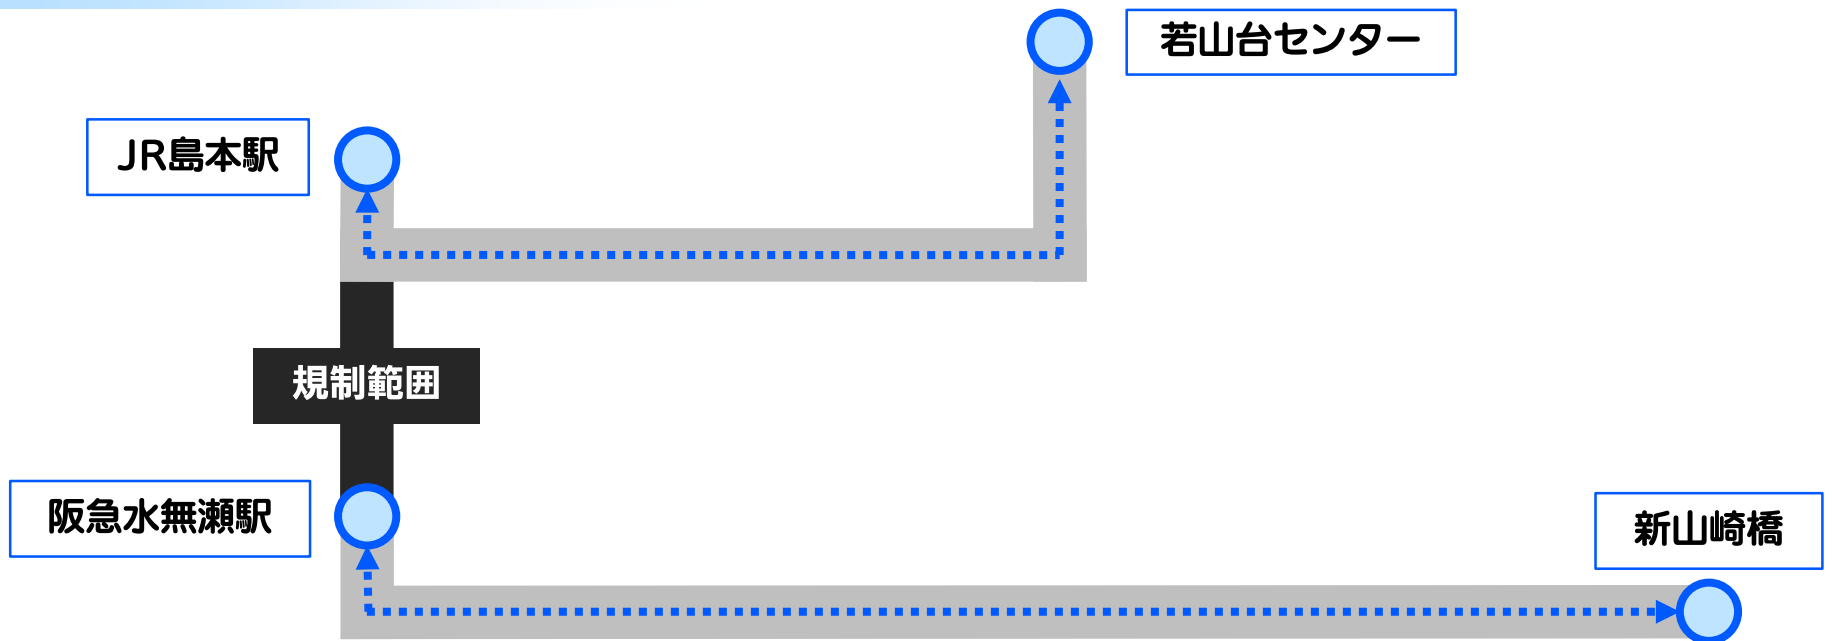

島本夏祭りに伴う 運行内容の変更について

実施日時

2022年8月6日(土)

17:00~21:45

標記イベントに伴う車両通行止め規制のため、一部便の運行内容を変更します

運行内容の変更は、交通規制にあわせ延長または早期解除する場合があります

交通規制中は、JR島本駅⇔阪急水無瀬駅の通行ができなくなるため

若山台センター ~ JR島本駅 ~ 阪急水無瀬駅 ~ 新山崎橋
 若山台センター ~ JR島本駅 阪急水無瀬駅 ⇔ 新山崎橋 の2区間の運行に変更します

※若山台センター→阪急水無瀬→新山崎橋 系統は、若山台センター→JR島本駅 の臨時運行となります

※その他の各停留所の発車時刻、運行本数に変更はございません

変更内容運行図(略図)

変更内容時刻表(規制時間直近のみ記載)

行先番号	50	41	41	51	51	50	50	50	50	50	41	41	51	51	50	50	50	50	50	50	50	
新山崎橋	..	17:01	19:01
国道大山崎	..	17:04	19:04
国道島本	..	17:06	19:06
若山台センター	16:45	v	..	17:05	..	17:25	17:45	18:05	18:25	18:45	v	..	19:05	..	19:28	19:48	20:08	20:28	21:02	21:32	22:02	..
若山台一丁目	16:46	v	..	17:06	臨時 阪急発	17:26	17:46	18:06	18:26	18:46	v	..	19:06	臨時 阪急発	19:29	19:49	20:09	20:29	21:03	21:33	22:03	..
島本町役場前	16:47	v	臨時 JR発	17:07	臨時 阪急発	17:27	17:47	18:07	18:27	18:47	v	臨時 JR発	19:07	臨時 阪急発	19:30	19:50	20:10	20:30	21:04	21:34	22:04	..
JR島本駅	v	v	臨時 JR発	17:12	臨時 阪急発	v	v	v	v	v	v	臨時 JR発	19:12	臨時 阪急発	v	v	v	v	v	v	v	v
阪急水無瀬駅	16:52	17:12	臨時 JR発	臨時 JR止	17:12	v	v	v	v	v	19:12	臨時 JR発	臨時 JR止	19:12	v	v	v	v	v	v	v	22:09
JR島本駅	16:56	臨時 阪急止	17:16	臨時 JR止	v	17:36	17:56	18:16	18:36	18:56	臨時 阪急止	19:16	臨時 JR止	v	19:39	19:59	20:19	20:39	21:13	21:43	22:13	..
桜井口	16:57	臨時 阪急止	17:17	臨時 JR止	v	17:37	17:57	18:17	18:37	18:57	臨時 阪急止	19:17	臨時 JR止	v	19:40	20:00	20:20	20:40	21:14	21:44	22:14	..
島本町役場前	16:58	臨時 阪急止	17:18	..	v	17:38	17:58	18:18	18:38	18:58	臨時 阪急止	19:18	..	v	19:41	20:01	20:21	20:41	21:15	21:45	22:15	..
若山台一丁目	16:59	..	17:19	..	v	17:39	17:59	18:19	18:39	18:59	..	19:19	..	v	19:42	20:02	20:22	20:42	21:16	21:46	22:16	..
若山台センター	17:02	..	17:22	..	v	17:42	18:02	18:22	18:42	19:02	..	19:22	..	v	19:45	20:05	20:25	20:45	21:19	21:49	22:19	..
国道島本	17:15	19:15
国道大山崎	17:19	19:19
新山崎橋	17:23	19:23