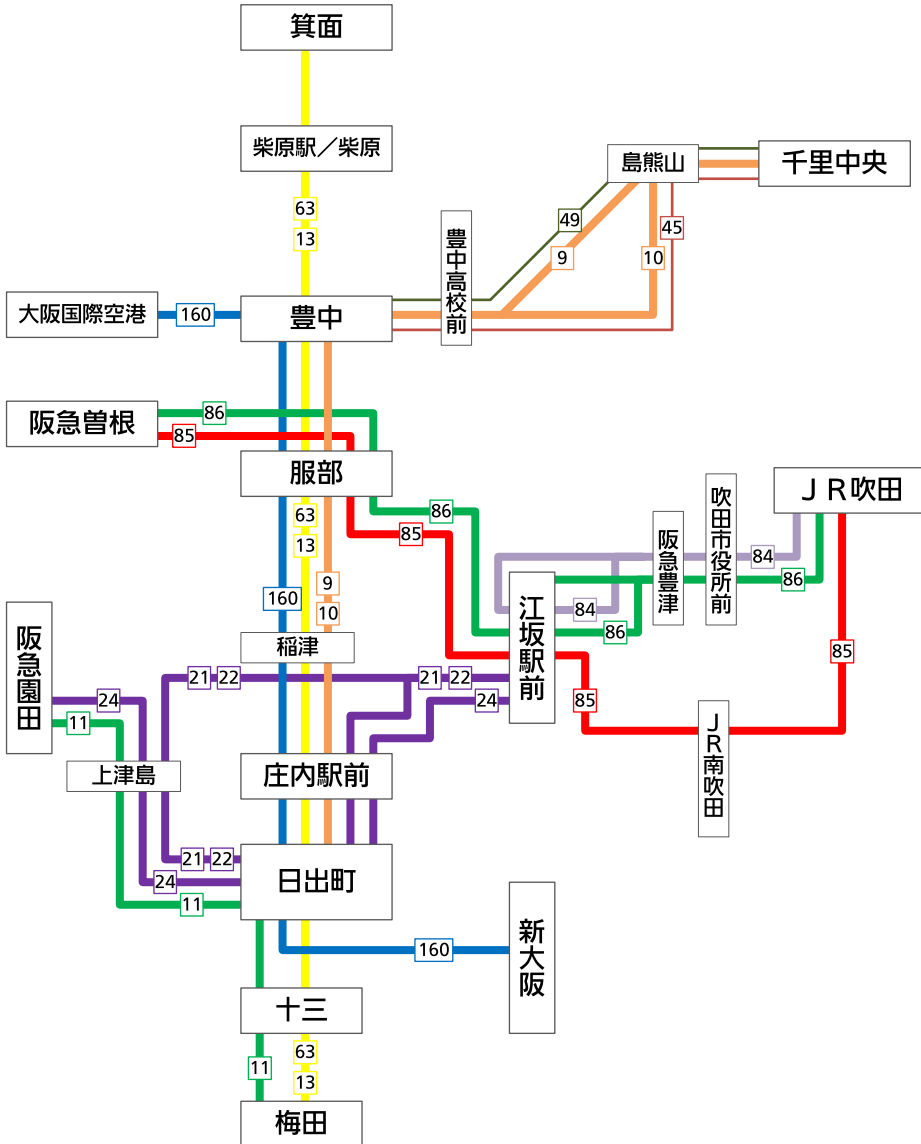

阪北線・吹田線について

(変更となる主な区間・系統のみ記載)

現在