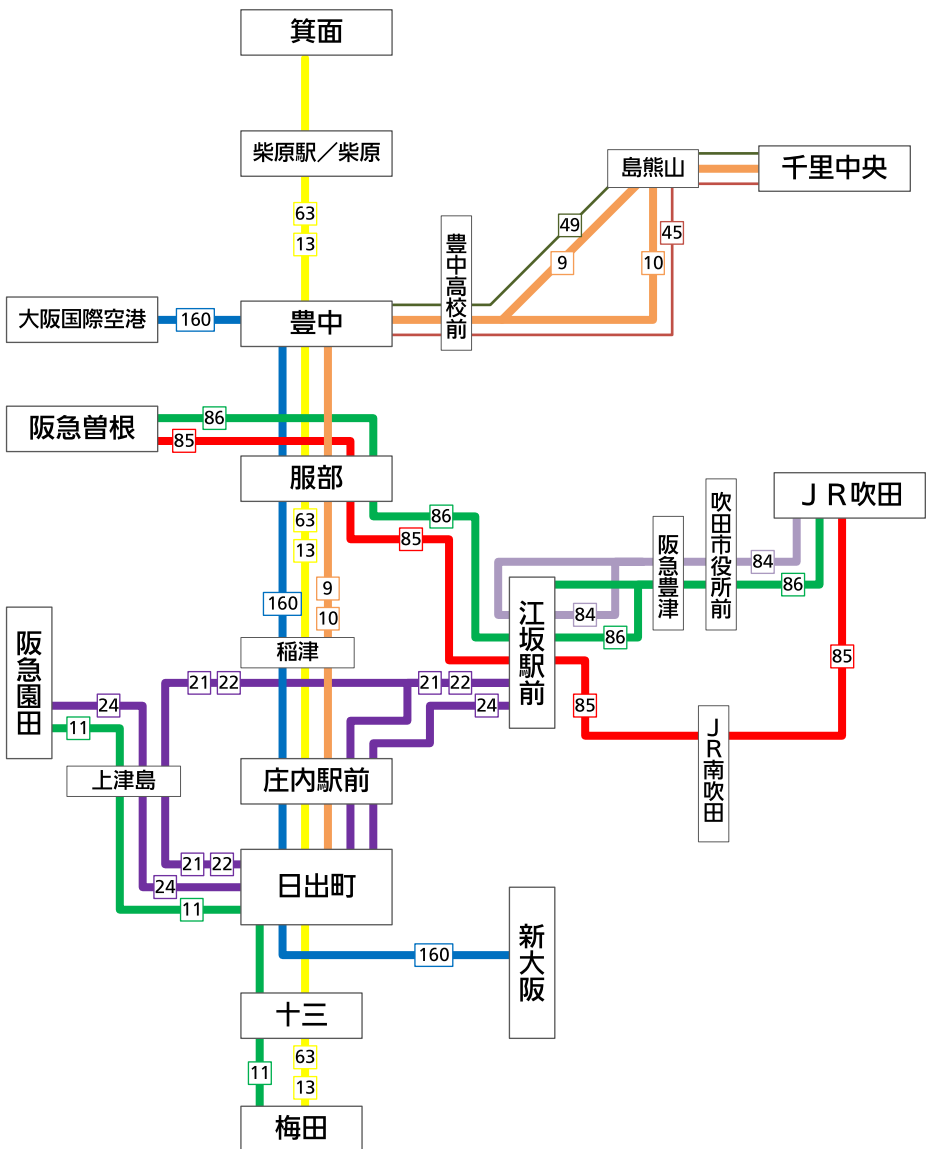

阪北線・吹田線について

(変更となる主な区間・系統のみ記載)

現在