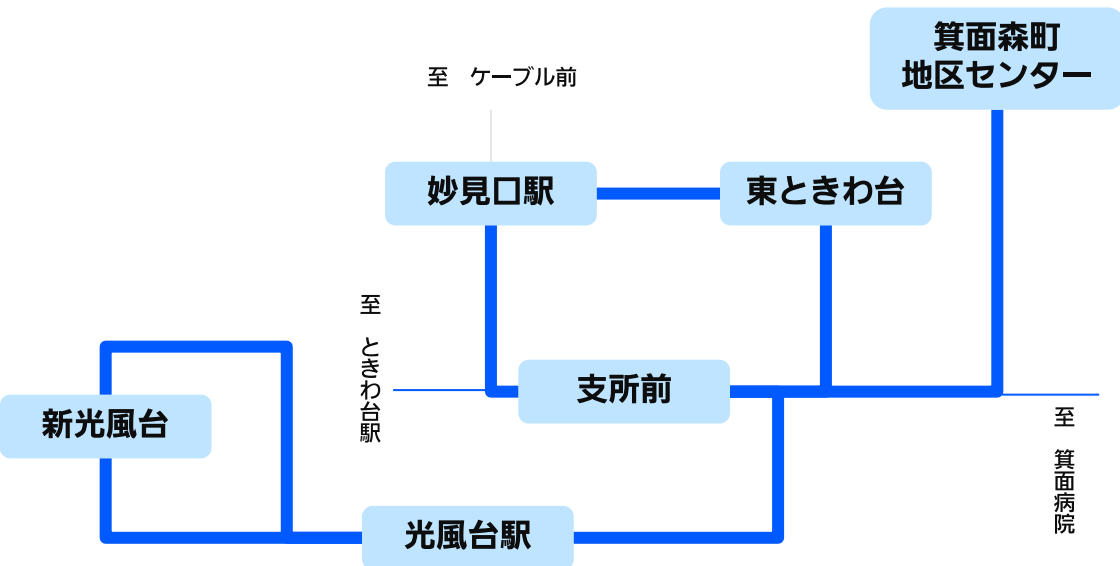

豊能西線、妙見口能勢線、豊能町リレー便

運賃変更について

実施日

2020年10月1日(木)

申請中

豊能町地域公共交通会議で承認されたことを受け、
以下区間の運賃を**220円均一**とします

— 220円均一区間

以下区間の運賃を**一部変更**します

青字：変更箇所

豊能町リレー便

								ときわ台駅								
								ときわ台三丁目	160							
								ときわ台五丁目	160	160						
								支所前	160	160	160					
								東ときわ台七丁目	220	220	220	220				
								箕面森町地区センター	220	220	220	220	220			
								とどろみの森学園前	160	220	220	250	250	250		
								中止々呂美	160	160	220	220	250	250	250	
								箕面病院	160	160	160	220	220	250	250	250