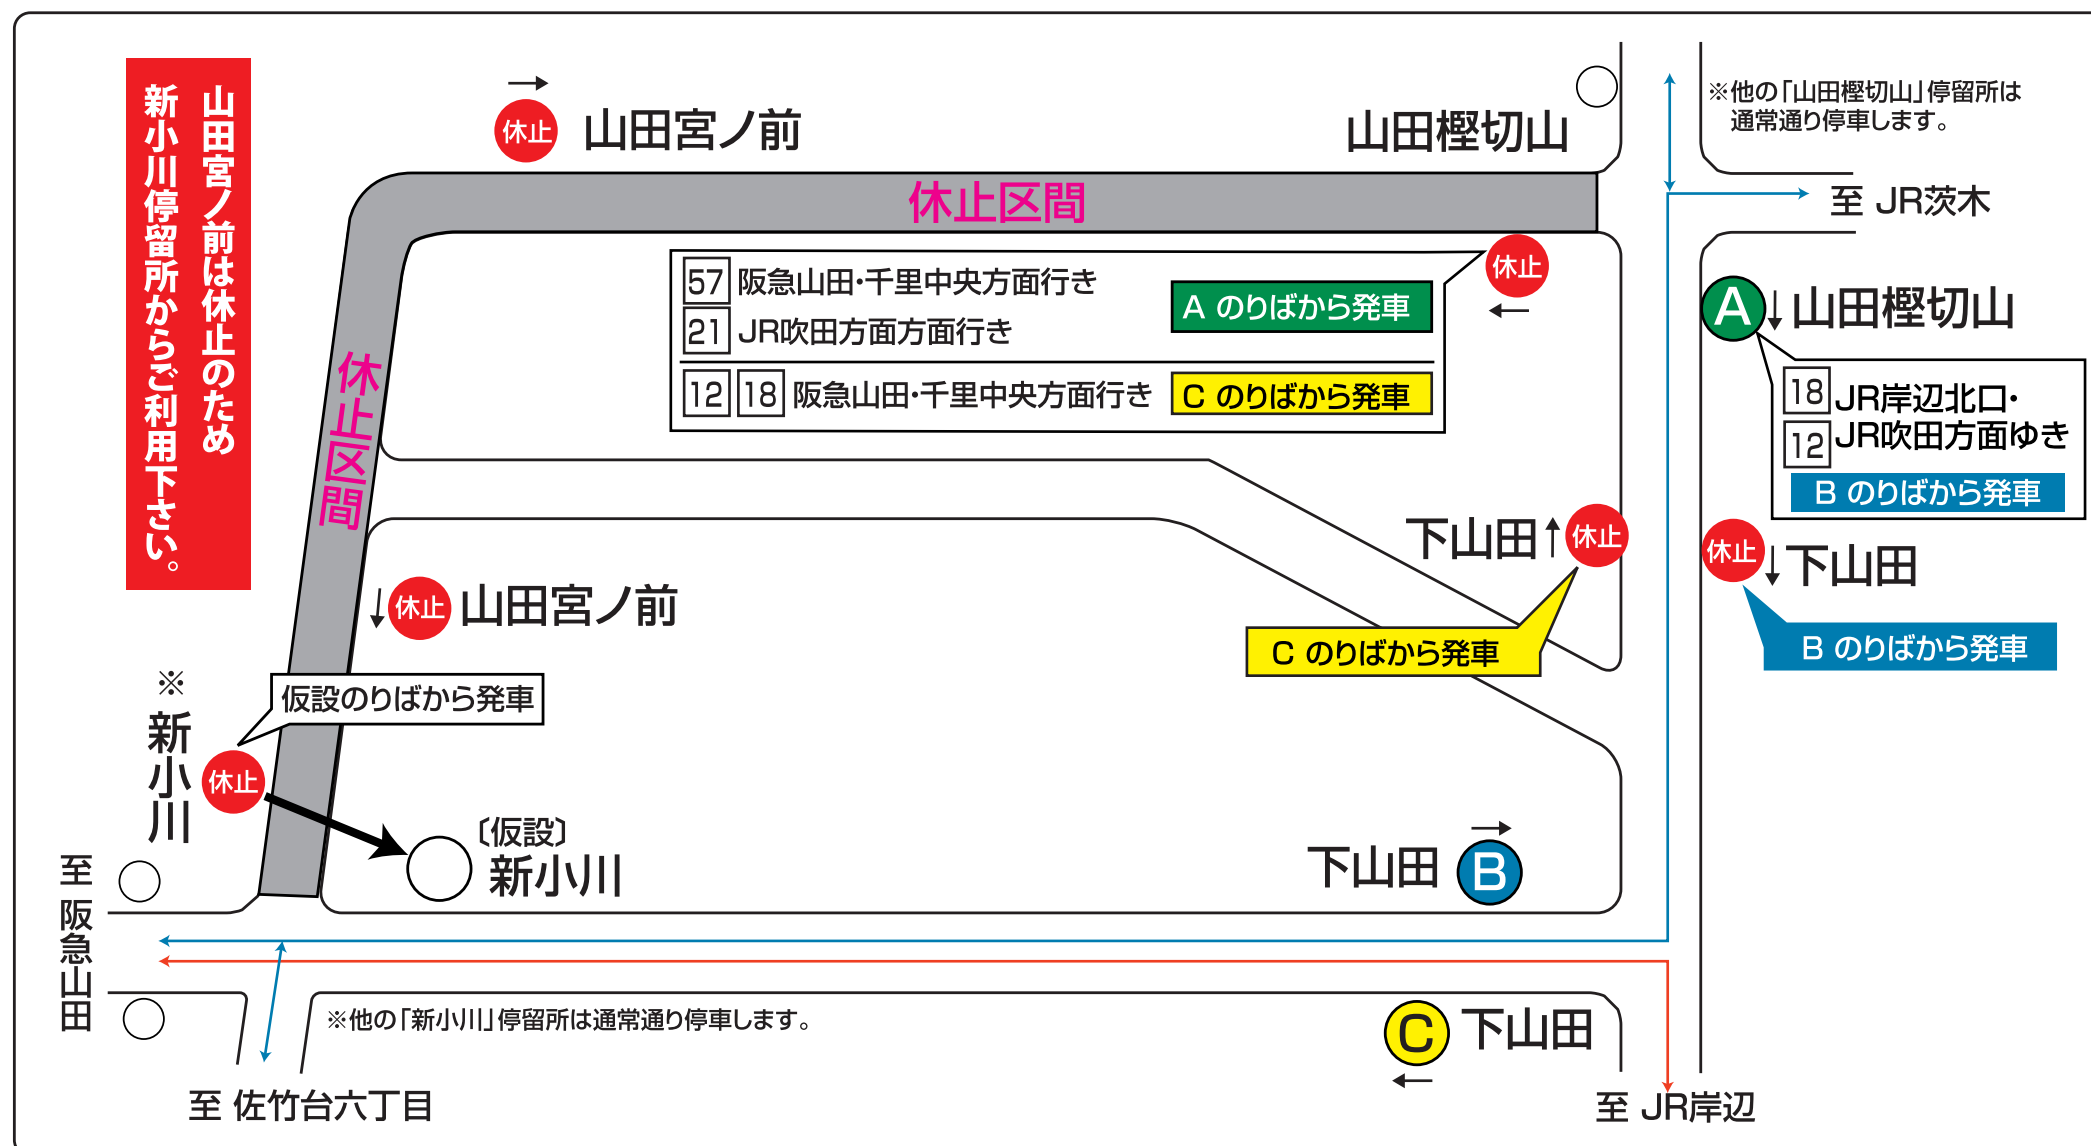

伊射奈岐神社祭りに伴う運行経路変更について

平素は阪急バスをご利用いただきましてありがとうございます。

例年の通り、吹田市山田地区の「山田伊射奈岐神社秋祭り」に伴い、山田宮ノ前・山田櫛切山経由のバスは**終日迂回運転を行うと共に一部停留所の休止を行います。**

ご不便をお掛けしますが、ご了承の程お願いします。

実施日

2019年10月13日(日)

- 当日は終日に亘り左図の通りのりばを変更しますのでご了承願います。

各方面ゆきの「のりば」などご不明な点はお問い合わせ願います。

お問い合わせ先

千里営業所
TEL.(06) 6871-0412

吹田営業所
TEL.(06) 6384-5031

茨木営業所
TEL.(072) 643-6301