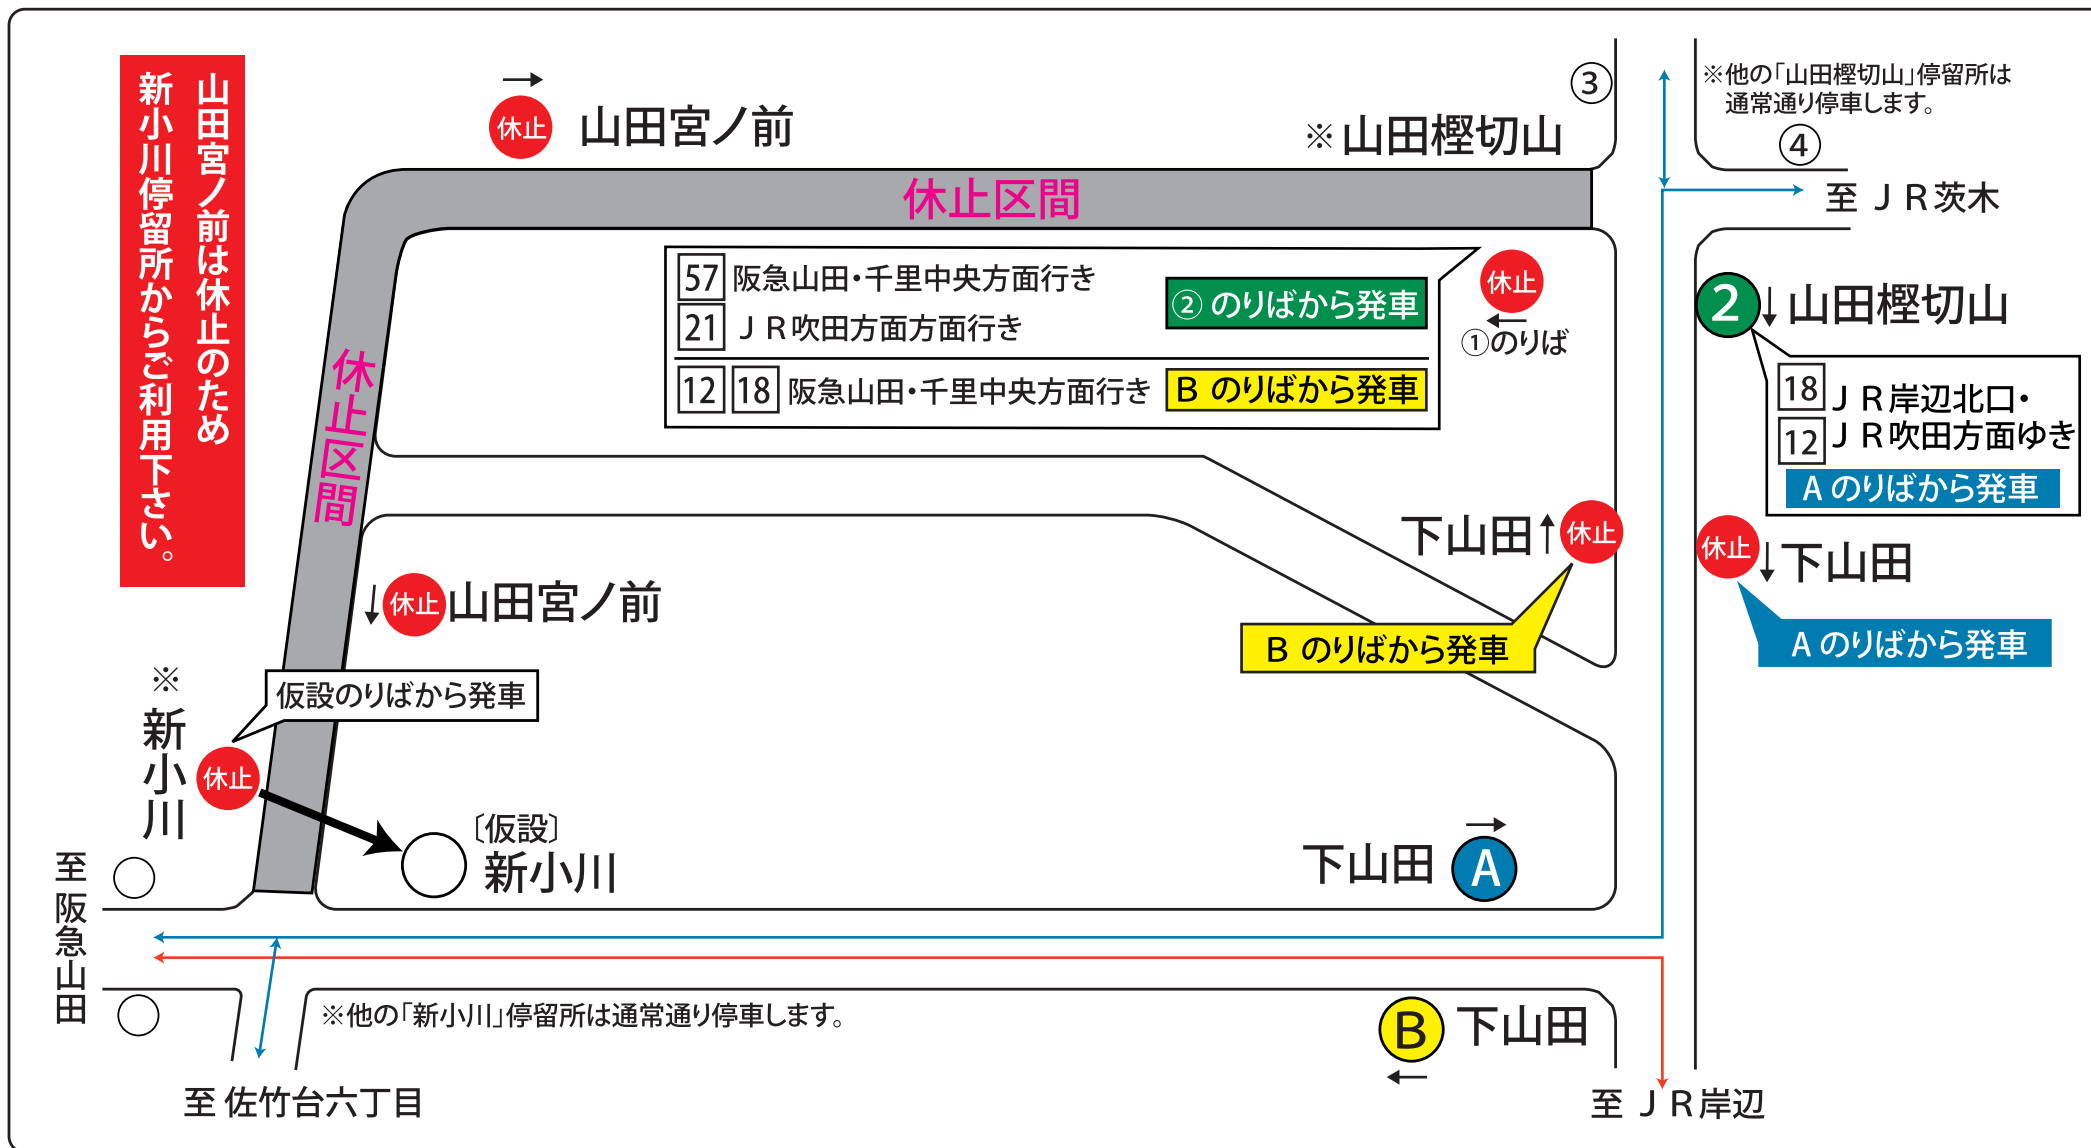

伊射奈岐神社周辺の交通渋滞に伴う運行経路変更について

平素は阪急バスをご利用いただきましてありがとうございます。
 お正月の期間は「山田伊射奈岐神社」への初詣に伴う交通渋滞の為、山田宮ノ前・山田榎切山経由のバスは下記の通り、**迂回運行を行うと共に一部停留所の休止を行います。**
 ご不便をお掛けしますが、ご了承の程お願いします。

実施日 2020年1月1日(水・祝)～1月3日(金) 9時～18時

- 各停留所とも9時までの便と18時以降の便は通常通りの経路で運行します。
- 各方向ゆきの「のりば」などご不明な点はお問い合わせ願います。