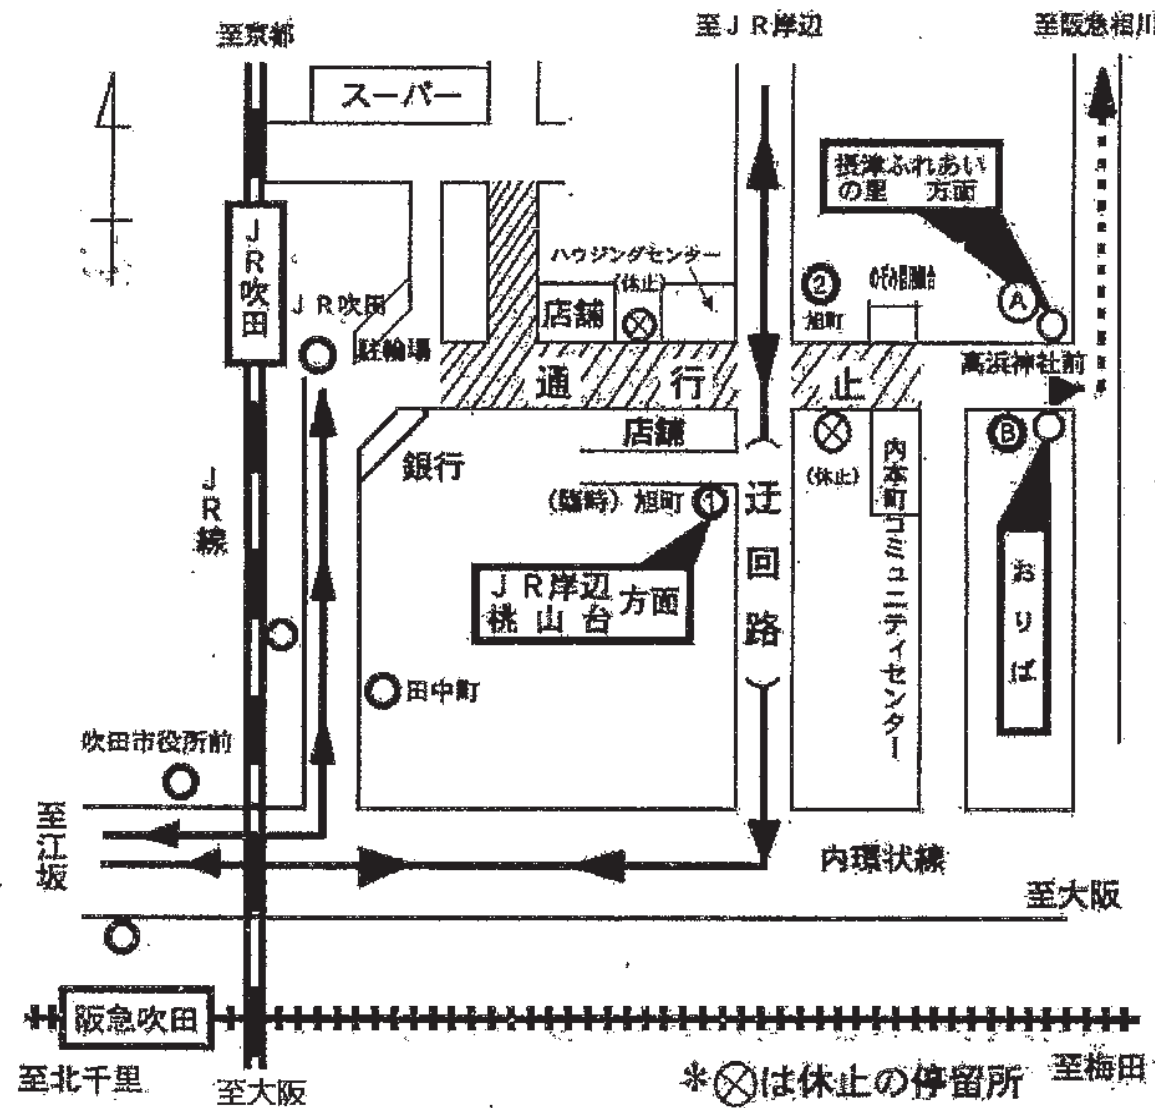

## 第50回吹田まつりの開催に伴う「迂回運転」のお知らせ

令和元年7月吉日

8月4日(日)、JR吹田駅前、旭通商店街を中心に「吹田まつり」が開催され、10時00分～21時30分の間、交通規制が実施されます。このため下記のとおり迂回運転をいたしますので、ご了承の程、お願い申し上げます。

### ◎迂回経路・のりば案内図

JR吹田の③のりば上鳥飼、摂津ふれあいの里方面行きは、10時00分から21時30分の間は、下記の通り高浜神社前、臨時旭町バス停より発車いたします。

#### ①のりば 臨時旭町バス停から発車する便

行先	時刻	10	11	12	13	14	15	16	17	18	19	20	21
JR 岸辺南口									35			26	
JR 岸辺南口経由 桃山台駅前		19		19		19		19		49			

②のりば…10時00分から21時30分の間、JR吹田行きは旭町バス停で運行を打ち切り、吹田市役所前行きは、旭町より迂回運行し、JR吹田、田中町へは寄らず吹田市役所前へ直行します。