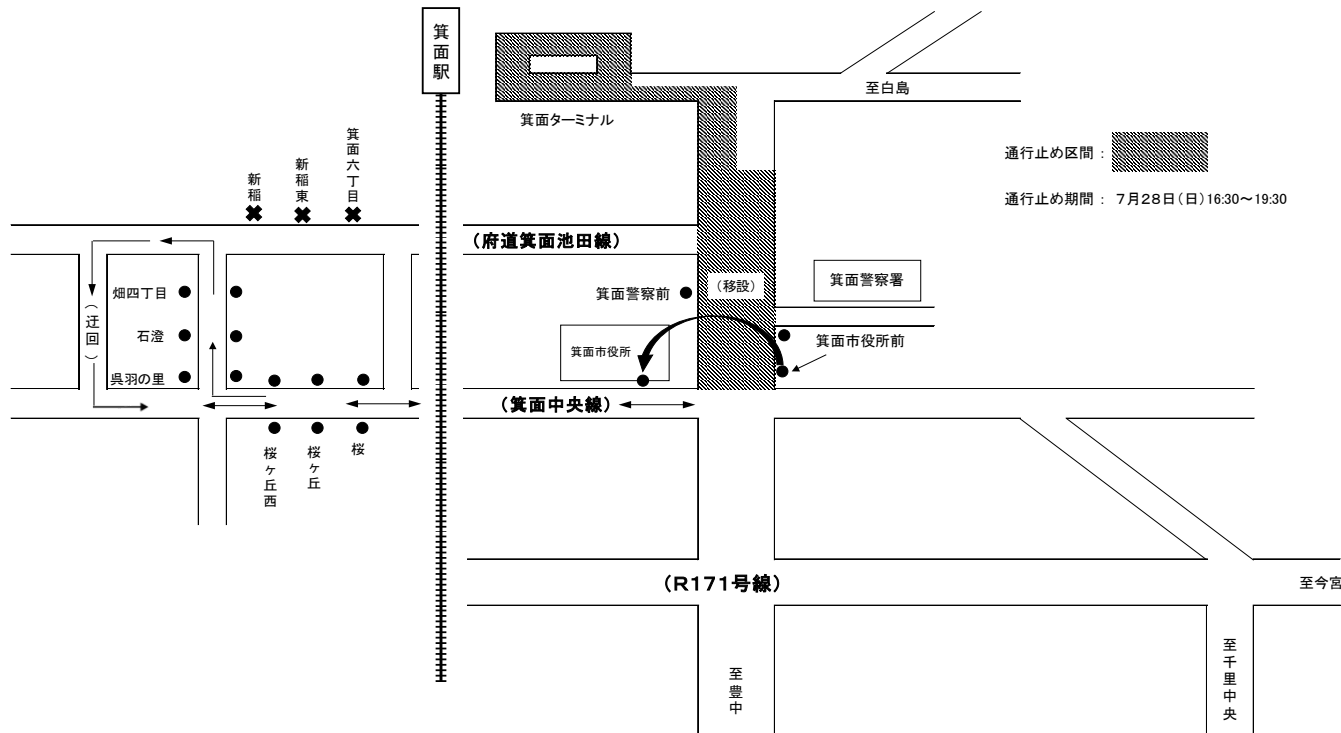

箕面まつり開催に伴うバス停留所移設等について

「箕面まつり」の開催に伴い、7月28日（日）16時30分～19時30分まで阪急箕面駅前～箕面市役所間で交通規制が実施されます。これにより、「箕面」（駅前ターミナル）バス降り場の変更・「箕面市役所前」の停留所の移設及び「箕面警察前」、「箕面六丁目」、「新稲東」、「新稲」停留所の休止と下記便の迂回運転をいたしますので、ご了承の程お願い申し上げます。

記

1. 通行止区間と時間 箕面駅前～ 箕面市役所前（7月28日（日）16時30分～19時30分）

2. 関係する路線と迂回路

☆箕面中央線……箕面警察前・箕面六丁目・新稲東・新稲の各停留所⇒休止、箕面市役所前⇒のりばを変更致します。

81 桜ヶ丘回り（3便）…千里中央発（16:13、17:13、18:13）は一部経路変更(畑四丁目より迂回)いたします。

☆白島線・箕面山麓線はのりばなどの変更はございません。

箕面まつり開催に伴う、オレンジゆずるバス運行内容変更について

「箕面まつり」開催に伴い、7月28日（日）箕面駅前～箕面市役所間において交通規制が実施されます。これに伴い「オレンジゆずるバス」の運行について下記時間帯一部停留所の休止・変更を行いますので、予めご了承ください。

1. 運行内容を変更する日時

7月28日（日） 15時30分～18時00分

2. 休止・変更する停留所

「箕面駅」「箕面市役所前」の停留所位置を下図の通り変更します。

「箕面警察前」の停留所は休止します。

3. 関係する便と区間及び変更する停留所

紫ルート

右記の区間を運休します。

5便「箕面市役所前」から桜井方面へは **3D** でのご利用をお願いします。