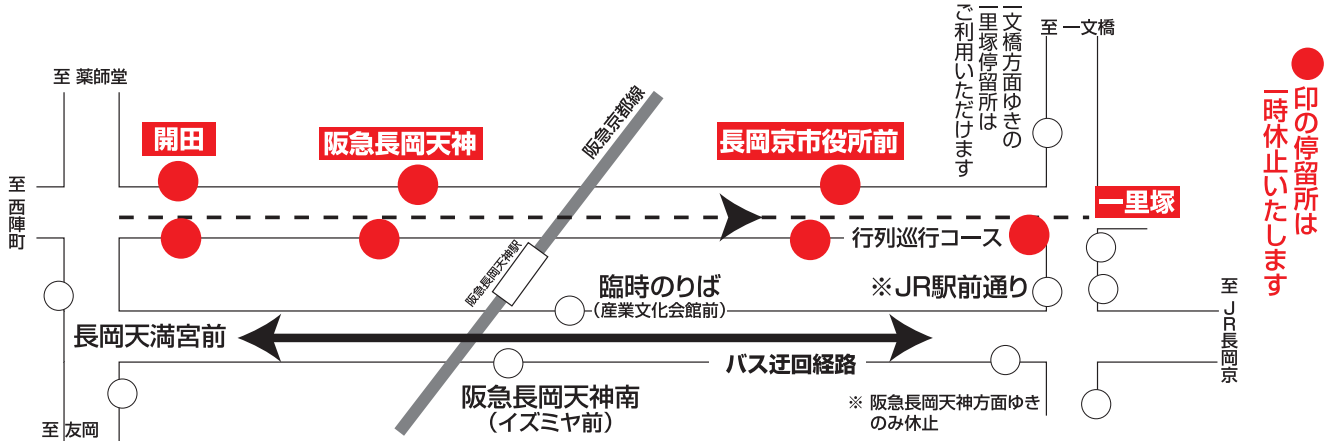

「長岡京ガラシャ祭」に伴う迂回運行のお知らせ

11月11日(日) 12:40頃～14:40頃の間

雨天中止 (小雨決行)

いつも、阪急バスをご利用いただきありがとうございます。

11月11日(日)12:40頃から14:40頃までの間は毎年恒例の「長岡京ガラシャ祭」の行列巡行の為、一里塚～長岡京市役所前～阪急長岡天神～開田(府道伏見柳谷高槻線)間を運行しております路線系統は、通行止に伴い、JR駅前通り～阪急長岡天神南(イズミヤ前)～長岡天満宮前(府道開田長岡京停車場線)に東・西行きともに迂回運行します。迂回運行中は **開田 阪急長岡天神 長岡京市役所前 一里塚** の各停留所からご利用のお客様は迂回経路の最寄停留所をご利用願います。

但し、上記時間帯の内 13:20～13:50間は「JR長岡京」に乗り入れができませんので「JR駅前通り」にて、ご乗降のお取扱を行います。

下記の便は一部区間運休しますので、ご了承ください。

12 免許試験場前→JR長岡京→阪急長岡天神→免許試験場前 系統の運行について

■ 該当便 下記の12系統 免許試験場前→JR長岡京→阪急長岡天神→免許試験場前ゆき 2便のみ

免許試験場前	樋爪口	工業団地前	馬場	見場走り	JR駅前通り	JR長岡京	JR駅前通り	阪急長岡天神南	長岡天満宮前	開田	阪急長岡天神	長岡京市役所前	一里塚	免許試験場前方面
12:56	12:57	12:59	13:01	13:02	13:06	13:10	13:11	13:12	13:14	13:16	13:17	13:18	13:20	▶
13:41	13:42	13:44	13:46	13:47	13:51	13:55	13:56	13:57	13:59	14:01	14:02	14:03	14:05	
免許試験場前→JR長岡京間は通常通り運行します							この区間を運休します						通常通り運行	

運休区間

JR長岡京→JR駅前通り→阪急長岡天神南→長岡天満宮前→開田→阪急長岡天神→長岡京市役所前

77 阪急東向日→東土川→JR長岡京→阪急長岡天神 系統の運行について

■ 該当便 下記の77系統 阪急東向日～東土川～JR長岡京～阪急長岡天神方面ゆき 1便のみ

阪急東向日	JR向日町	東土川	菱川	一文橋	JR駅前通り	JR長岡京	JR駅前通り	阪急長岡天神南	長岡天満宮前	開田	阪急長岡天神	長岡京市役所前	一里塚	阪急東向日方面
13:38	▶13:41	▶13:48	▶13:57	▶14:01	▶14:05	▶14:12	14:13	▶14:14	▶14:16	▶14:18	▶14:19	▶14:20	▶14:22	▶
阪急東向日→JR長岡京間は通常通り運行します							この区間を運休します						通常通り運行	

運休区間

JR長岡京→JR駅前通り→阪急長岡天神南→長岡天満宮前→開田→阪急長岡天神→長岡京市役所前

■ お問い合わせ先 阪急バス 大山崎営業所 075-957-1020
(77系統のみ) 向日出張所 075-921-0160