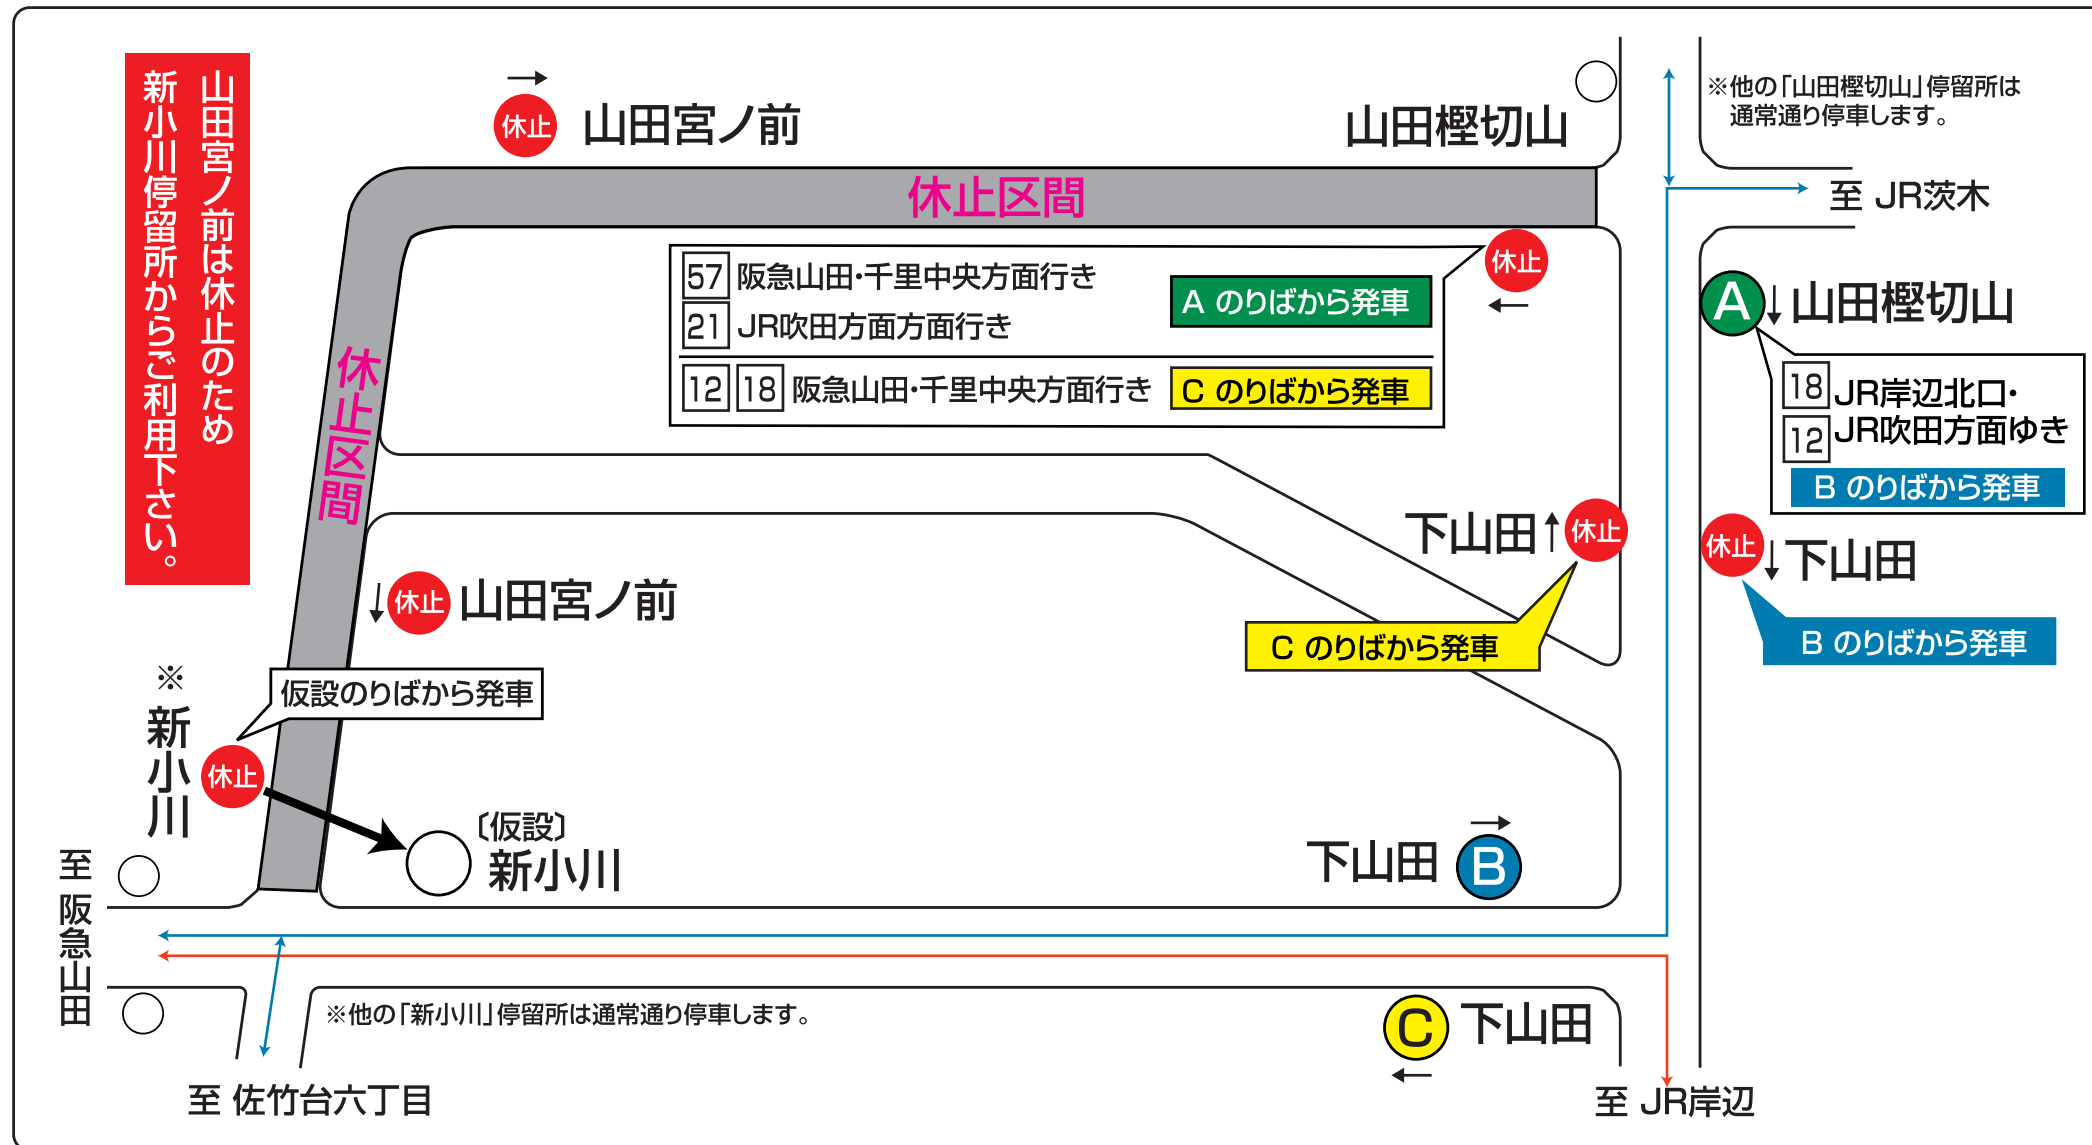

伊射奈岐神社祭りに伴う運行経路変更について

いつも阪急バスをご利用いただきましてありがとうございます。
 例年の通り、吹田市山田地区の「山田伊射奈岐神社秋祭り」に伴い、山田宮ノ前・山田櫛切山経由のバスは**終日迂回運転を行うと共に一部停留所の休止を行います。**
 ご不便をお掛けしますが、ご了承の程お願いします。

実施日
2018年10月7日(日)

○ 当日は終日に亘り左図の通りのりばを変更しますのでご了承願います。
 各方面ゆきの「のりば」などご不明な点はお問い合わせ願います。