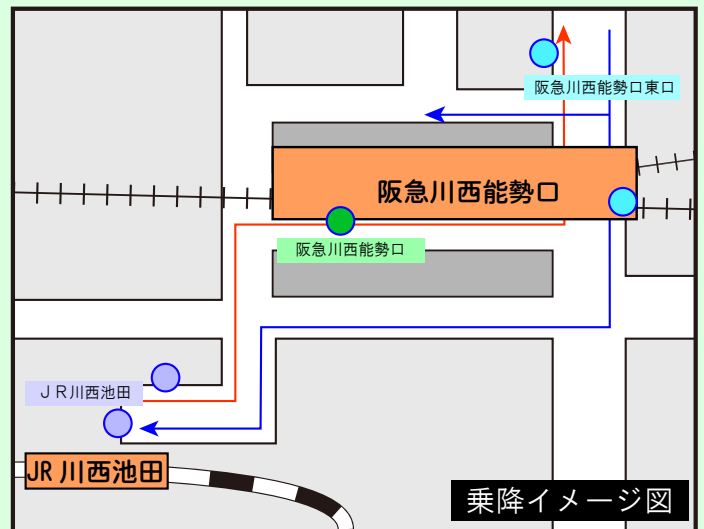

- ・「川西バスターミナル」を「阪急川西能勢口」に変更します。
- ・「パルティ川西前」を「阪急川西能勢口東口」に変更します。

JR川西池田接続便

- ・「JR川西池田」行を増便します。
※「阪急線」をご利用のお客様は、「阪急川西能勢口東口」で降車のうえ、お乗換えください。
- ・「JR川西池田」発の終発便を繰り下げます。

パークタウン地区

- ・パークタウン地区からの始発便の
発車時間を繰り上げます。

つつじが丘地区

- ・日中時間帯を増便します。
- ・JR接続便を新設します。

けやき坂地区

- ・「けやき坂二丁目」からけやき坂方面を循環するバスにご乗車いただけるようになります。

深夜時間帯のバス

- ・右表の通り、深夜時間帯のバスを増便します。

「土休日」ダイヤ

- ・朝時間帯を増便します。

平日深夜時間帯のバス (阪急川西能勢口の終発時間)		
発車する時間	行先	のりば
23:40	パークタウン中央	⑤
23:49	湯山台(循環)	③
23:50	清和台営業所前	④
★ 24:01	けやき坂(循環)	③
★ 24:02	パークタウン中央	⑤
★ 24:15	清和台営業所前	④

★は深夜バス(運賃は通常の2倍です)

停留所ページはこちら

時刻表検索

JR川西池田

阪急
川西能勢口

けやき坂一丁目

若葉二丁目

つつじが丘
一丁目