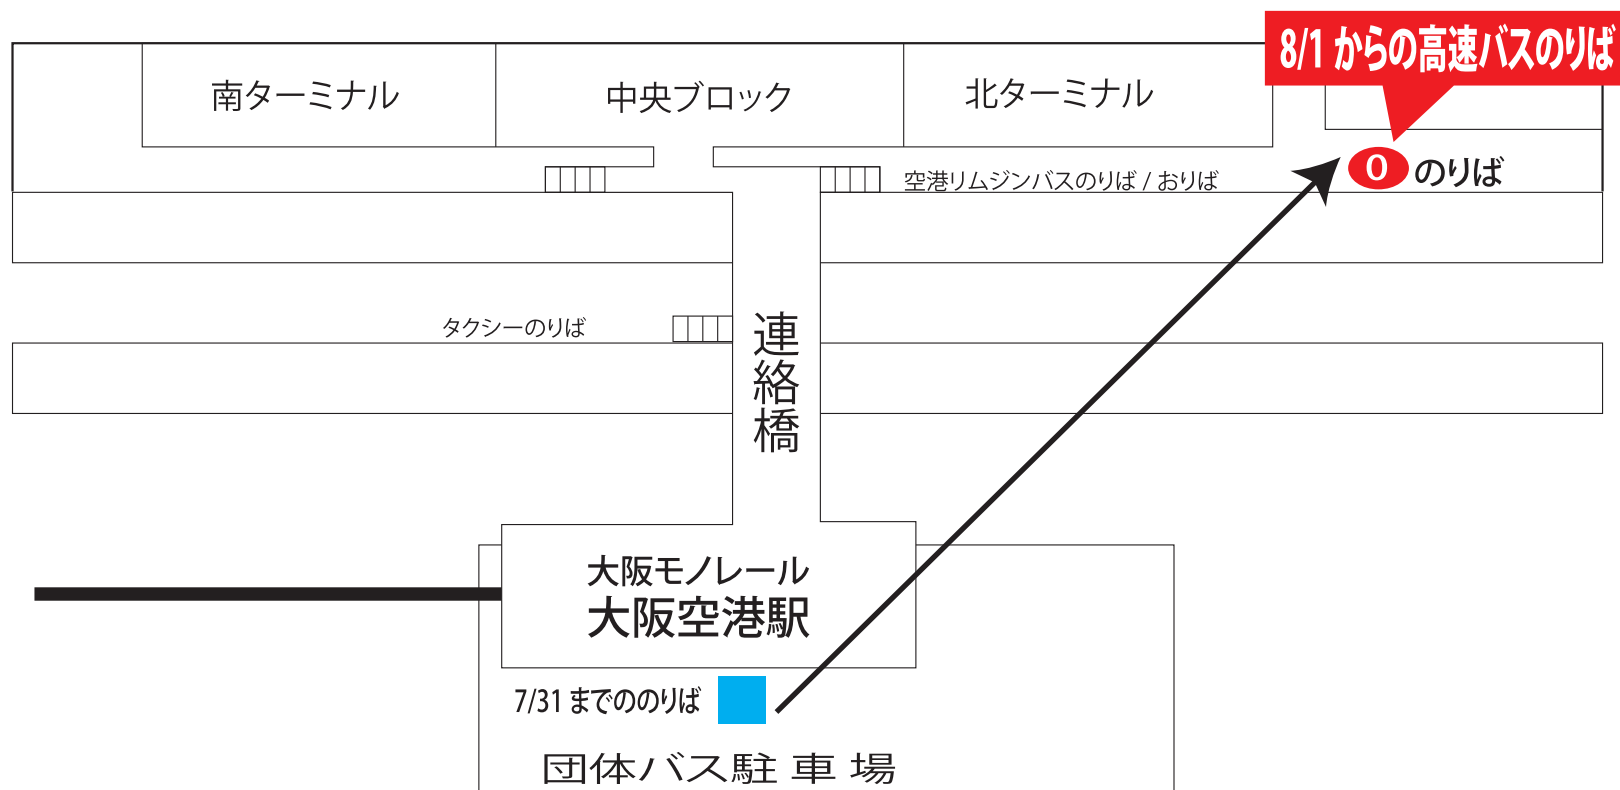

有馬温泉ゆき / 宮津・天橋立ゆきをご利用のお客様へ

「大阪国際空港」 高速バスのりばの変更について

2018年8月1日（水）から下記の通り、のりばを変更しますので、ご利用の際はご注意願います。なお、発車時刻は変更ございません。

■お問い合わせ 阪急バス豊中営業所 TEL.06-6866-3145