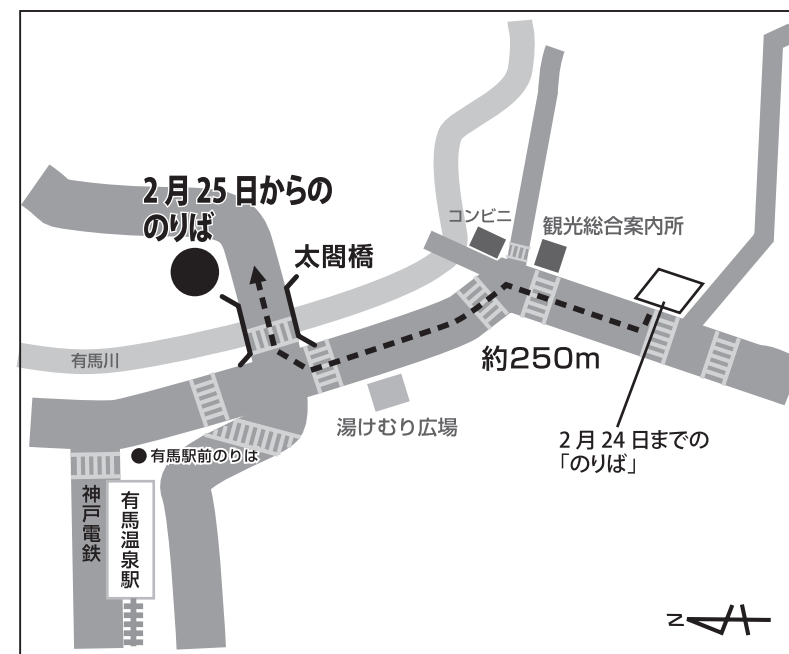

「有馬温泉」停留所の位置変更について

いつも阪急バスをご利用いただきありがとうございます。下記の通り、のりばの変更と一部区間で発車時刻の変更を行いますので、ご注意願います。

■実施日 **2018年2月25日（日）から**

■変更内容

- ・「**阪神芦屋ゆき**」は右図の有馬温泉（太閤橋）停留所から発車します。
（発車時刻は現行の有馬温泉（案内所前）発車時刻と同じです。）

※山口営業所前方面行きは変更ございません。
（従来通り「有馬駅前」停留所に停車します。）

- ・のりば変更に伴い、山口営業所前発→阪神芦屋ゆきは「下山口→有馬駅前」間の発車時刻を調整します。

■お問い合わせ先

阪急バス山口営業所

TEL.078-903-0631