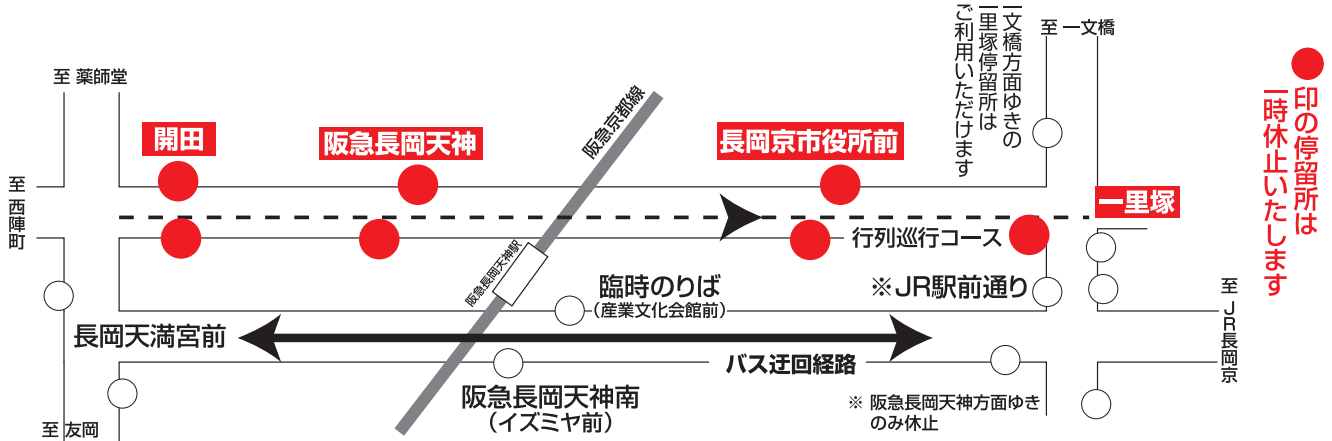

# 「長岡京ガラシャ祭」に伴う迂回運行のお知らせ

11月12日(日) 12:40頃～14:40頃の間

雨天中止 (小雨決行)

いつも、阪急バスをご利用いただきありがとうございます。

11月12日(日)12:40頃から14:40頃までの間は毎年恒例の「長岡京ガラシャ祭」の行列巡行の為、一里塚～長岡京市役所前～阪急長岡天神～開田(府道伏見柳谷高槻線)間を運行しております路線系統は、通行止に伴い、JR駅前通り～阪急長岡天神南(イズミヤ前)～長岡天満宮前(府道開田長岡京停車場線)に東・西行きともに迂回運行します。迂回運行中は **開田 阪急長岡天神 長岡京市役所前 一里塚** の各停留所からご利用のお客様は迂回経路の最寄停留所をご利用願います。

但し、上記時間帯の内 13:20～13:50間は「JR長岡京」に乗り入れができませんので「JR駅前通り」にて、ご乗降のお取扱を行います。

下記の便は一部区間運休しますので、ご了承願います。

## 12 免許試験場前→JR長岡京→阪急長岡天神→免許試験場前 系統の運行について

■ 該当便 下記の 12 系統 免許試験場前→JR長岡京→阪急長岡天神→免許試験場前ゆき 2便のみ

免許試験場前	樋爪口	工業団地前	馬場	見場走り	JR駅前通り	JR長岡京	JR駅前通り	阪急長岡天神南	長岡天満宮前	開田	阪急長岡天神	長岡京市役所前	一里塚	免許試験場前
12:56	12:57	12:59	13:01	13:02	13:06	13:10	13:11	13:12	13:14	13:16	13:17	13:18	13:20	▶
13:41	13:42	13:44	13:46	13:47	13:51	13:55	13:56	13:57	13:59	14:01	14:02	14:03	14:05	▶
免許試験場前→JR長岡京間は通常通り運行します							この区間を運休します						通常通り運行	

### 運休区間

JR長岡京→JR駅前通り→阪急長岡天神南→長岡天満宮前→開田→阪急長岡天神→長岡京市役所前