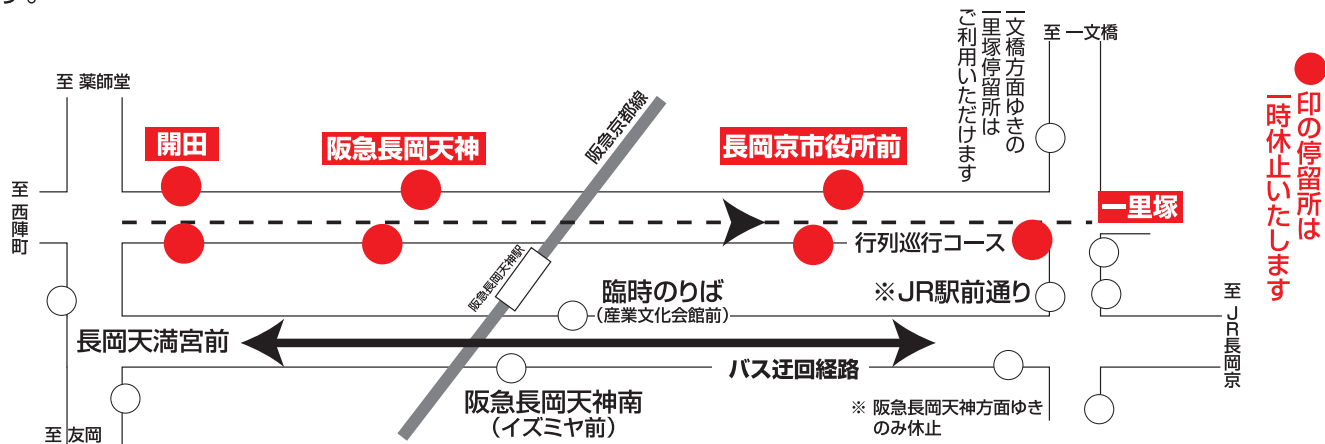

# 「長岡京ガラシャ祭」に伴う迂回運行のお知らせ

11月12日(日) 12:40頃～14:40頃の間

**雨天中止 (小雨決行)**

いつも、阪急バスをご利用いただきありがとうございます。

11月12日(日) 12:40頃から14:40頃までの間は毎年恒例の「長岡京ガラシャ祭」の行列巡行の為、一里塚～長岡京市役所前～阪急長岡天神～開田(府道伏見柳谷高槻線)間を運行しております路線系統は、通行止に伴い、JR駅前通り～阪急長岡天神南(イズミヤ前)～長岡天満宮前(府道開田長岡京停車場線)に東・西行きともに迂回運行します。迂回運行中は **開田 阪急長岡天神 長岡京市役所前 一里塚** の各停留所からご利用のお客様は迂回経路の最寄停留所をご利用願います。

但し、上記時間帯の内 13:20～13:50間は「JR長岡京」に乗り入れができませんので「JR駅前通り」にて、ご乗降のお取扱を行います。

下記の便は一部区間運休しますので、ご了承願います。

## 12 免許試験場前→JR長岡京→阪急長岡天神→免許試験場前 系統の運行について

■ 該当便 下記の12系統 免許試験場前→JR長岡京→阪急長岡天神→免許試験場前ゆき 2便のみ

免許試験場前	樋爪口	工業団地前	馬場	見場走り	JR駅前通り	JR長岡京	JR駅前通り	阪急長岡天神南	長岡天満宮前	開田	阪急長岡天神	長岡京市役所前	一里塚	免許試験場前方面
12:56	12:57	12:59	13:01	13:02	13:06	13:10	<b>13:11</b>	<b>13:12</b>	<b>13:14</b>	<b>13:16</b>	<b>13:17</b>	<b>13:18</b>	13:20	▶
13:41	13:42	13:44	13:46	13:47	13:51	13:55	<b>13:56</b>	<b>13:57</b>	<b>13:59</b>	<b>14:01</b>	<b>14:02</b>	<b>14:03</b>	14:05	
免許試験場前→JR長岡京間は通常通り運行します							<b>この区間を運休します</b>						通常通り運行	

### 運休区間

JR長岡京→JR駅前通り→阪急長岡天神南→長岡天満宮前→開田→阪急長岡天神→長岡京市役所前