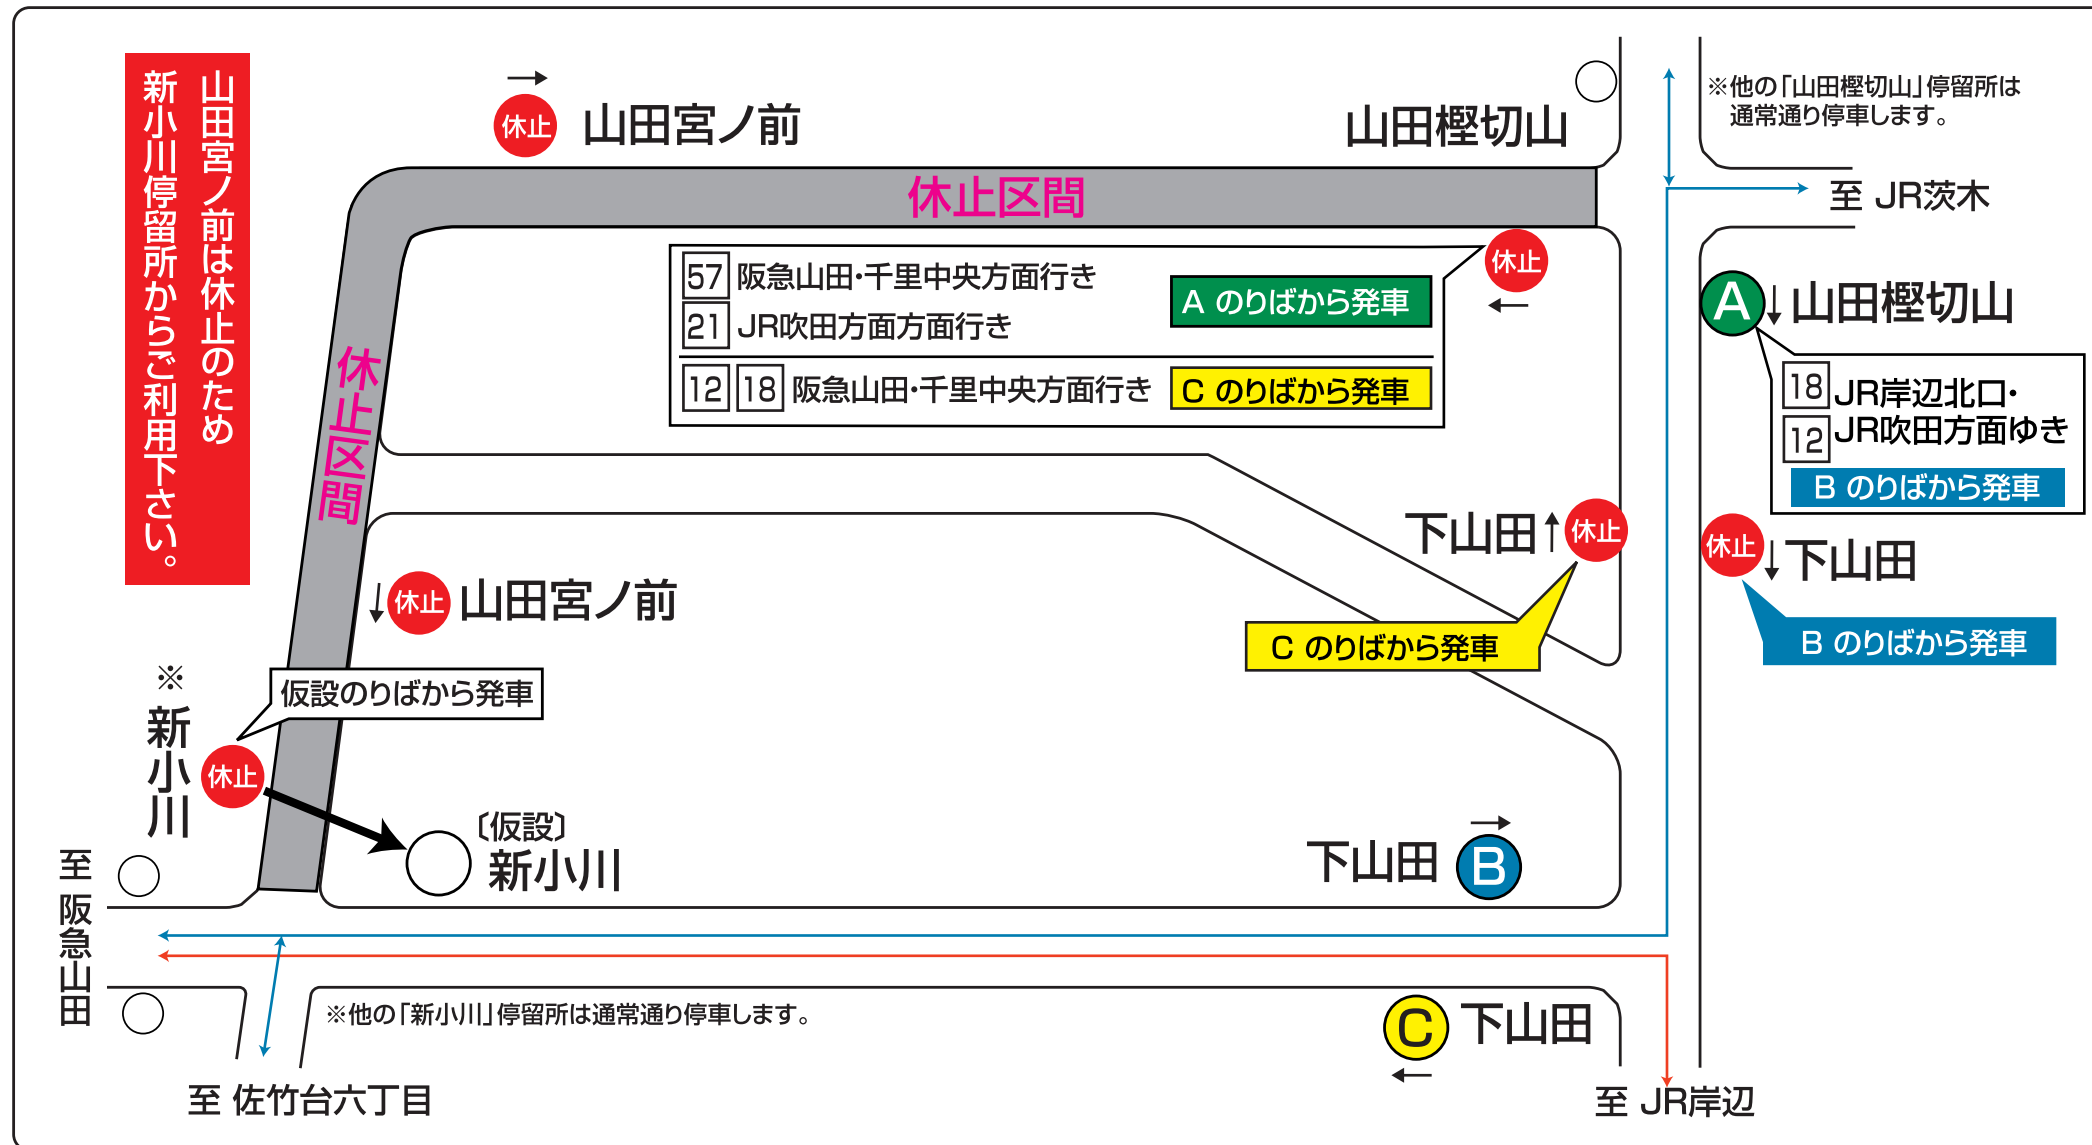

伊射奈岐神社祭りに伴う運行経路変更について

いつも阪急バスをご利用いただきましてありがとうございます。
例年の通り、吹田市山田地区の「山田伊射奈岐神社秋祭り」に伴い、山田宮ノ前・山田櫛切山経由のバスは**終日迂回運転を行うと共に一部停留所の休止を行います。**
ご不便をお掛けしますが、ご了承の程お願いします。

実施日

2017年10月8日(日)

- 当日は終日に亘り左図の通りのりばを変更しますのでご了承願います。