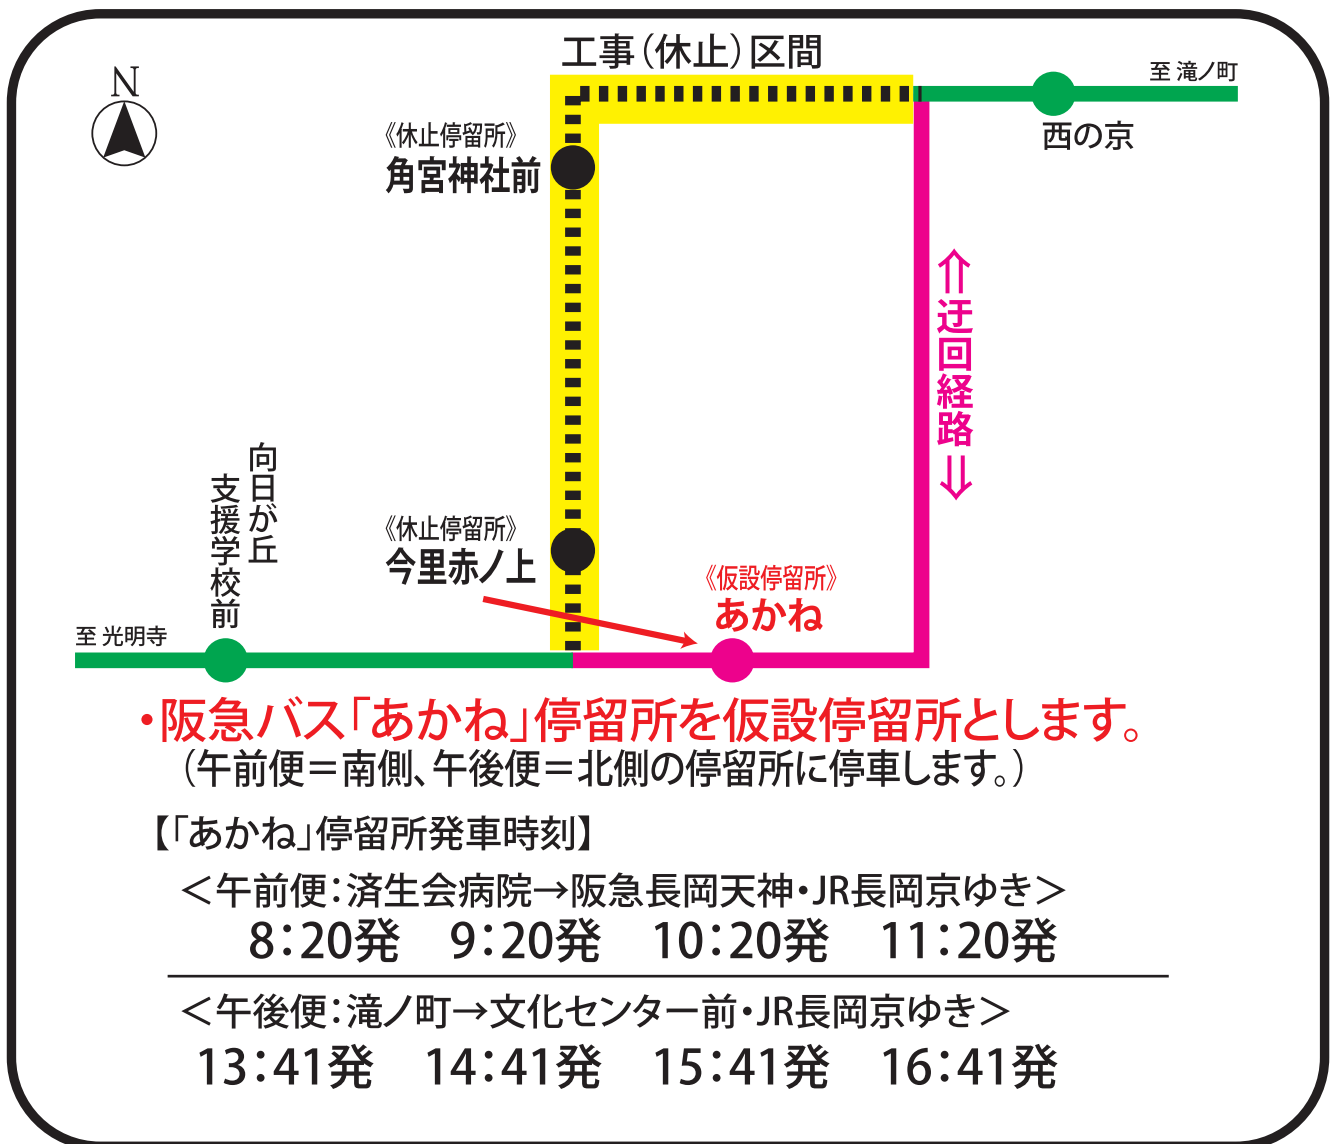

長岡京はっぴいバス・北コースをご利用のお客様へ

一部区間の迂回運行と停留所の休止について

いつも長岡京はっぴいバスをご利用いただきありがとうございます。
水道工事に伴い、下記の通り「迂回運行と停留所の休止」を行います。
ご不便をお掛けしますが、ご了承の程願います。

■実施期間

2017年7月10日(月)～9月1日(金)

■迂回区間と休止停留所

■お問い合わせ先

長岡京市建設交通部交通政策課
阪急バス 大山崎営業所