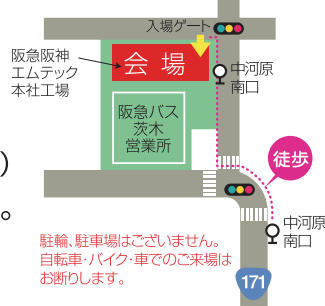

第8回

阪急バスグループ

お客様感謝Day

入場無料 事前応募制

開催日時 **2017年5月28日(日)** 9:30~15:30 雨天決行(荒天中止)
〔入場時間〕①9:30 ②10:30 ③11:30 ④12:30 からお選び下さい。

開催場所 **阪急阪神エムテック本社工場**〔阪急バス茨木営業所横〕

●会場はバスの整備工場と車庫のため、バリアフリー化されていないエリアがございますので、ご了承願います。

駐輪、駐車場はございません。
自転車・バイク・車でのご来場は
お断りします。

応募受付は終了しました

展示&撮影会

子ども用の運転士制服を
着て記念撮影しよう!

バス車両をリフトで上下!
バスの裏側も見られるよ!

ミニバス

小学生以下は乗車できます!

洗車体験

バスに乗ったまま洗車機を通過!!
めったに味わえない痛快感!!

オリジナル グッズ販売

グループ各社の
楽しいグッズもあるよ!
おみやげにもぴったり!

私たちは、未来へつなぐ
「環境づくり」と「人づくり」に貢献します。

路線バスで会場へお越しの方へ

阪急茨木駅・JR茨木駅から
⑧⑨茨木サニータウン方面ゆき ⑧⑩廻忍頂寺・余野ゆき
⑩粟生団地ゆきにて「中河原南口」下車
(上記以外の「中河原南口」経由もご利用いただけます。)

阪急石橋駅から
⑫JR茨木・阪急茨木ゆきにて
「中河原南口」下車

【注意事項】
※小学校低学年(3年生以下)のお子様は保護者同伴での参加をお願いします。
※ご応募の際にご記入いただいた個人情報につきましては、当落選のご連絡以外の目的で使用することはありません。

多数のご応募ありがとうございました。
応募受付は終了いたしました。