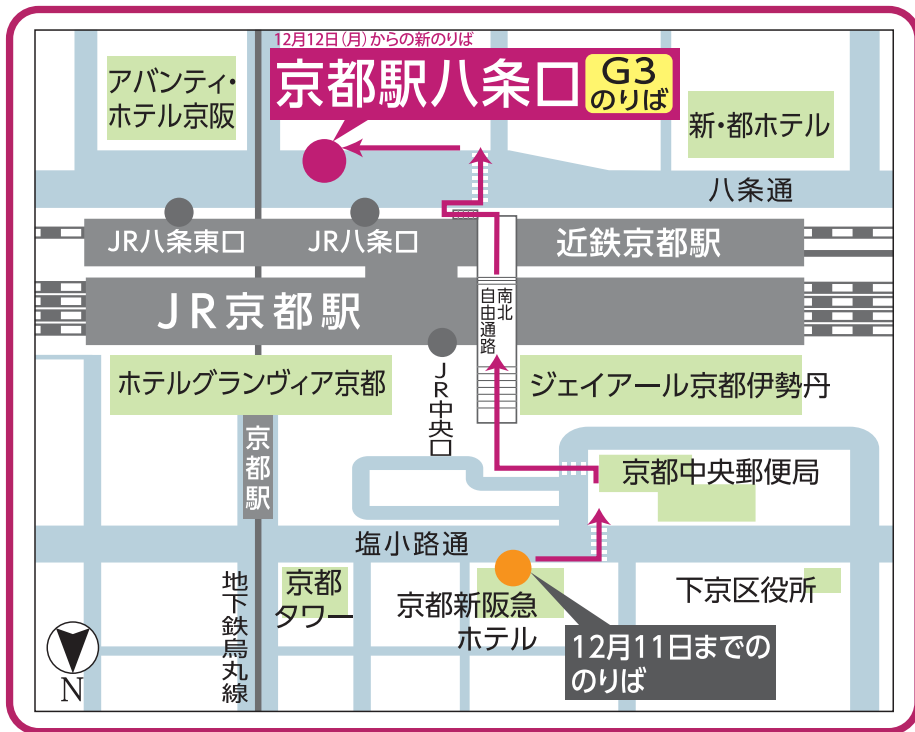

富山線、松本線、新潟線、長野線、茅野線、静岡線をご利用のお客様へ

阪急高速バス

「京都駅前」のりばの移設と一部便の発車時刻変更について

「京都駅前」停留所を下記の通り、京都駅八条口側に移設し、新停留所名を「京都駅八条口」とします。(運賃は変更ございません)
また、一部便の運行時刻を変更しますので、ご了承願います。

■実施日

2016年12月12日(月)からの出発便

・期間限定便「さわやか信州号」は現行の「京都駅前(京都新阪急ホテル前)」より発車します。
 <<北九州・福岡行きはのりばの変更はございません。>>

■お問い合わせ先

阪急バス 豊中営業所 TEL. 06-6866-3145

■大阪・京都～富山線【大阪発夜行便は発車時刻が早くなりますので、ご注意願います】

大阪(阪急梅田)	新大阪	千里中央	京都駅八条口	京都深草	砺波駅前	高岡高速 BT	富山駅前
9:30	9:39	→→	→→	10:41	14:38	14:53	15:20
13:30	13:39	→→	→→	14:26	18:27	18:42	19:09
17:50	17:59	→→	→→	18:51	22:43	22:58	23:25
21:50	21:59	22:20	23:15	23:32	5:10	5:25	5:52
11:49	11:40	←←	←←	10:54	6:53	6:38	6:10
17:45	17:36	←←	←←	16:50	12:53	12:38	12:10
22:26	22:17	←←	←←	21:16	17:13	16:58	16:30
6:38	6:32	6:12	5:23	5:12	23:43	23:28	23:00

(時刻変更箇所は赤字で表記します)

■大阪・京都～松本線【夜行便は(大阪発・現地発とも)発車時刻が早くなりますので、ご注意願います】

大阪(阪急梅田)	新大阪	千里中央	京都駅八条口	京都深草	長野道岡谷	長野道広丘・野村	松本バスターミナル
8:00	8:09	→→	→→	8:53	13:16	13:28	13:50
16:00	16:09	→→	→→	16:53	→→	21:24	21:46
21:40	21:49	22:10	23:05	23:22	→→	5:58	6:20
12:59	12:50	←←	←←	12:07	7:44	7:32	7:10
20:45	20:36	←←	←←	19:53	←←	15:22	15:00
7:08	6:59	6:39	5:50	5:39	←←	22:52	22:30

■大阪・京都～静岡線 (しずてつジャストライン運行便)

- ・大阪行き⇒京都・大阪側の到着時刻が各停留所とも4分早くなります。