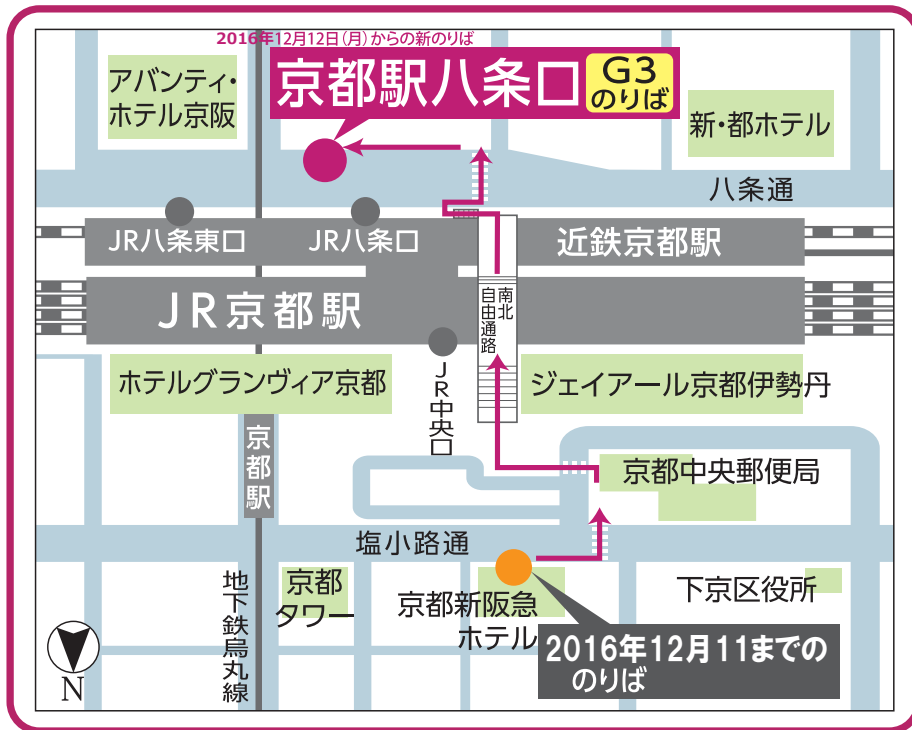

阪急高速バス

# 「京都駅前」のりばの移設と一部便の発車時刻変更について

「京都駅前」停留所を下記の通り、京都駅八条口側に移設し、新停留所名を「京都駅八条口」とします。(運賃は変更ございません)  
また、一部便の運行時刻を変更しますので、ご了承ください。

■実施日

**2016年12月12日(月)からの出発便**

・期間限定便「さわやか信州号」は現行の「京都駅前（京都新阪急ホテル前）」より発車します。  
 <<北九州・福岡行きはのりばの変更はございません。>>

■お問い合わせ先

阪急バス 豊中営業所 TEL. 06-6866-3145

■大阪・京都～富山線【大阪発夜行便は発車時刻が早くなりますので、ご注意ください】

大阪(阪急梅田)	新大阪	千里中央	京都駅八条口	京都深草	砺波駅前	高岡高速BT	富山駅前
9:30	9:39	→	→	10:41	14:38	14:53	15:20
13:30	13:39	→	→	14:26	18:27	18:42	19:09
17:50	17:59	→	→	18:51	22:43	22:58	23:25
21:50	21:59	22:20	23:15	23:32	5:10	5:25	5:52
11:49	11:40	←	←	10:54	6:53	6:38	6:10
17:45	17:36	←	←	16:50	12:53	12:38	12:10
22:26	22:17	←	←	21:16	17:13	16:58	16:30
6:38	6:32	6:12	5:23	5:12	23:43	23:28	23:00

(時刻変更箇所は赤字で表記しています)

■大阪・京都～松本線【夜行便は(大阪発・現地発とも)発車時刻が早くなりますので、ご注意ください】

大阪(阪急梅田)	新大阪	千里中央	京都駅八条口	京都深草	長野道岡谷	長野道広丘・野村	松本バスターミナル
8:00	8:09	→	→	8:53	13:16	13:28	13:50
16:00	16:09	→	→	16:53	→	21:24	21:46
21:40	21:49	22:10	23:05	23:22	→	5:58	6:20
12:59	12:50	←	←	12:07	7:44	7:32	7:10
20:45	20:36	←	←	19:53	←	15:22	15:00
7:08	6:59	6:39	5:50	5:39	←	22:52	22:30